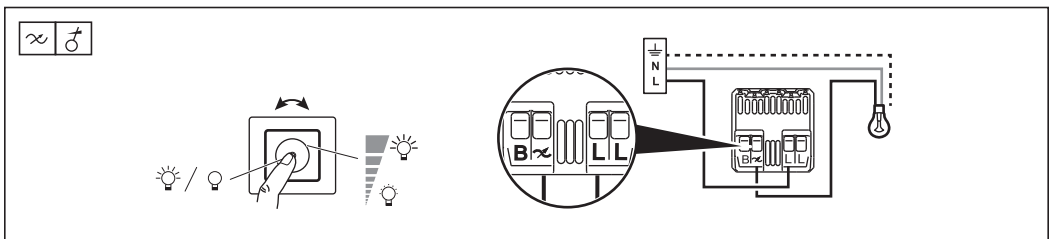

			U	
-10°C ... +70°C	0°C ... +40°C	40 mm	100 .. 240 V- 50 / 60 Hz	8 mm 1...2,5 mm ²

	R		L		C/L		Dimmable	Dimmable LED
200-240V- 50/60Hz	5...300 W		5... 300 VA	5... 300 VA	5... 300 VA	5... 300 VA	5...75 W ≤ 10 x	
100-200V- 50/60Hz	5...150 W		5... 150 VA	5... 150 VA	5... 150 VA	5... 150 VA	5...37 W ≤ 10 x	

8 640 10

	100 - 240 V~
	50 / 60 Hz
	8 mm / 2 x 2,5 mm ²
	-10°C .. +70°C
	-5°C .. +35°C
	PIR
	5 ... 1275 lux
	00:00:10 ... 00:10:00
	8 m
	120°

110 V~	3 W ... 125 W	3 VA ... 125 VA	3 VA ... 125 VA	3 VA ... 125 VA	3 VA ... 125 VA	3 VA ... 125 VA	3 VA ... 125 VA	3 VA ... 125 VA	3 W ... 50 W
230 V~	3 W ... 250 W	3 VA ... 250 VA	3 VA ... 250 VA	3 VA ... 250 VA	3 VA ... 250 VA	3 VA ... 250 VA	3 VA ... 250 VA	3 VA ... 250 VA	3 W ... 100 W
	1 A	1 A	1 A	1 A	1 A	1 A	1 A	1 A	0,4 A
									3 W ... 50 W
									3 W ... 100 W
									0,4 A