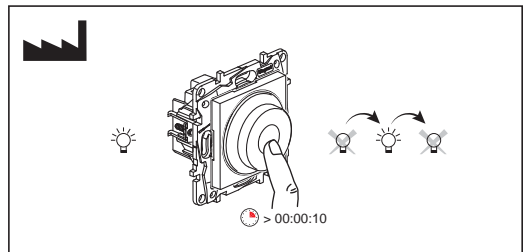

			U	
-10°C ... +70°C	0°C ... +40°C	40 mm	100 .. 240 V- 50 / 60 Hz	8 mm 1...2,5 mm ²

	R		L		C/L		Dimmable	Dimmable LED
200-240V- 50/60Hz	5...300 W		5... 300 VA	5... 300 VA	5... 300 VA	5... 300 VA	5...75 W ≤ 10 x	
100-200V- 50/60Hz	5...150 W		5... 150 VA	5... 150 VA	5... 150 VA	5... 150 VA	5...37 W ≤ 10 x	

8 640 10

	100 - 240 V~
	50 / 60 Hz
	8 mm / 2 x 2,5 mm ²
	-10°C .. +70°C
	-5°C .. +35°C
	PIR
	5 ... 1275 lux
	00:00:10 ... 00:10:00
	8 m
	120°

110 V~	3 W ... 125 W	3 VA ... 125 VA	3 VA ... 125 VA	3 VA ... 125 VA	3 VA ... 125 VA	3 VA ... 125 VA	3 VA ... 125 VA	3 VA ... 125 VA	3 W ... 50 W
230 V~	3 W ... 250 W	3 VA ... 250 VA	3 VA ... 250 VA	3 VA ... 250 VA	3 VA ... 250 VA	3 VA ... 250 VA	3 VA ... 250 VA	3 VA ... 250 VA	3 W ... 100 W
	1 A	1 A	1 A	1 A	1 A	1 A	1 A	1 A	0,4 A
									3 W ... 50 W
									3 W ... 100 W
									0,4 A