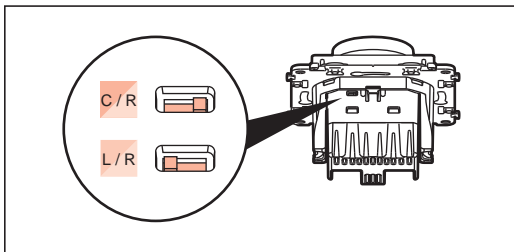

			U	
-10°C ... +70°C	0°C ... +40°C	40 mm	100 .. 240 V- 50 / 60 Hz	8 mm 1...2,5 mm ²

	R		L		C/L		Dimmable	Dimmable LED
200-240V- 50/60Hz	5...300 W		5... 300 VA	5... 300 VA	5... 300 VA	5... 300 VA	5...75 W ≤ 10 x	
100-200V- 50/60Hz	5...150 W		5... 150 VA	5... 150 VA	5... 150 VA	5... 150 VA	5...37 W ≤ 10 x	

8 640 10

	100 - 240 V~
	50 / 60 Hz
	8 mm / 2 x 2,5 mm ²
	-10°C .. +70°C
	-5°C .. +35°C
	PIR
	5 ... 1275 lux
	00:00:10 ... 00:10:00
	8 m
	120°

110 V~	3 W ... 125 W	3 VA ... 125 VA	3 VA ... 125 VA	3 VA ... 125 VA	3 VA ... 125 VA	3 VA ... 125 VA	3 VA ... 125 VA	3 VA ... 125 VA	3 W ... 50 W
230 V~	3 W ... 250 W	3 VA ... 250 VA	3 VA ... 250 VA	3 VA ... 250 VA	3 VA ... 250 VA	3 VA ... 250 VA	3 VA ... 250 VA	3 VA ... 250 VA	3 W ... 100 W
	1 A	1 A	1 A	1 A	1 A	1 A	1 A	1 A	0,4 A
									3 W ... 50 W
									3 W ... 100 W
									0,4 A