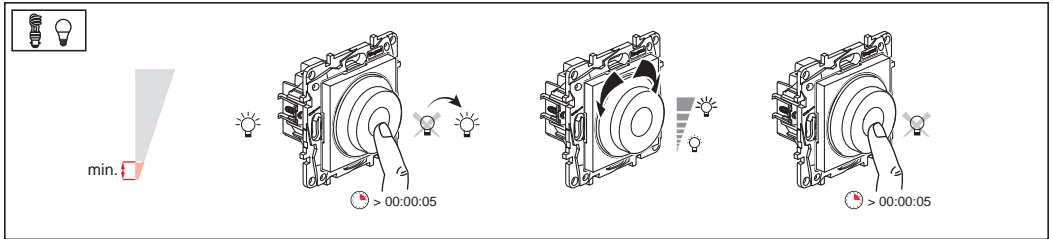

			U	
-10°C ... +70°C	0°C ... +40°C	40 mm	100 .. 240 V- 50 / 60 Hz	8 mm 1...2,5 mm ²

	R		L		C/L		Dimmable	Dimmable LED
200-240V- 50/60Hz	5...300 W		5... 300 VA	5... 300 VA	5... 300 VA	5... 300 VA	5...75 W ≤ 10 x	
100-200V- 50/60Hz	5...150 W		5... 150 VA	5... 150 VA	5... 150 VA	5... 150 VA	5...37 W ≤ 10 x	

8 640 10

	100 - 240 V~
	50 / 60 Hz
	8 mm / 2 x 2,5 mm ²
	-10°C .. +70°C
	-5°C .. +35°C
	PIR
	5 ... 1275 lux
	00:00:10 ... 00:10:00
	8 m
	120°

110 V~	3 W ... 125 W	3 VA ... 125 VA	3 VA ... 125 VA	3 VA ... 125 VA	3 VA ... 125 VA	3 VA ... 125 VA	3 VA ... 125 VA	3 VA ... 125 VA	3 W ... 50 W
230 V~	3 W ... 250 W	3 VA ... 250 VA	3 VA ... 250 VA	3 VA ... 250 VA	3 VA ... 250 VA	3 VA ... 250 VA	3 VA ... 250 VA	3 VA ... 250 VA	3 W ... 100 W
	1 A	1 A	1 A	1 A	1 A	1 A	1 A	1 A	0,4 A
									3 W ... 50 W
									3 W ... 100 W
									0,4 A