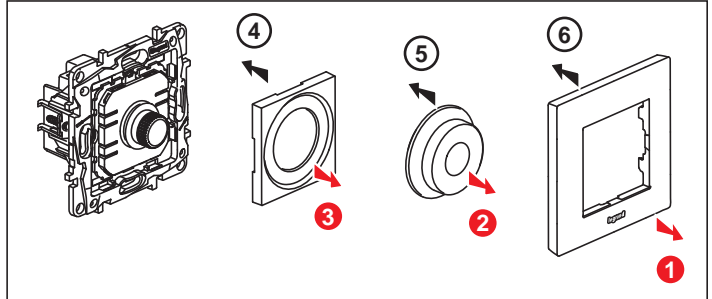

			U	
-10°C ... +70°C	0°C ... +40°C	40 mm	100 .. 240 V- 50 / 60 Hz	8 mm 1...2,5 mm ²

	R		L		C/L		Dimmable	Dimmable LED
200-240V- 50/60Hz	5...300 W		5... 300 VA	5... 300 VA	5... 300 VA	5... 300 VA	5...75 W ≤ 10 x	
100-200V- 50/60Hz	5...150 W		5... 150 VA	5... 150 VA	5... 150 VA	5... 150 VA	5...37 W ≤ 10 x	

8 640 10

	100 - 240 V~
	50 / 60 Hz
	8 mm / 2 x 2,5 mm ²
	-10°C .. +70°C
	-5°C .. +35°C
	PIR
	5 ... 1275 lux
	00:00:10 ... 00:10:00
	8 m
	120°

110 V~	3 W ... 125 W	3 VA ... 125 VA	3 VA ... 125 VA	3 VA ... 125 VA	3 VA ... 125 VA	3 VA ... 125 VA	3 VA ... 125 VA	3 VA ... 125 VA	3 W ... 50 W
230 V~	3 W ... 250 W	3 VA ... 250 VA	3 VA ... 250 VA	3 VA ... 250 VA	3 VA ... 250 VA	3 VA ... 250 VA	3 VA ... 250 VA	3 VA ... 250 VA	3 W ... 100 W
	1 A	1 A	1 A	1 A	1 A	1 A	1 A	1 A	0,4 A
									3 W ... 50 W
									3 W ... 100 W
									0,4 A