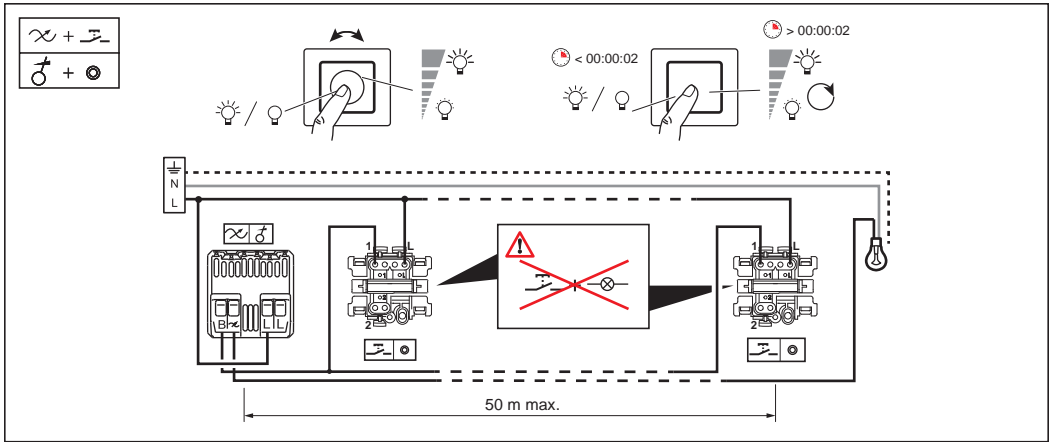

			U	
-10°C ... +70°C	0°C ... +40°C	40 mm	100 .. 240 V- 50 / 60 Hz	8 mm 1...2,5 mm ²

	R		L		C/L		Dimmable	Dimmable LED
200-240V- 50/60Hz	5...300 W		5... 300 VA	5... 300 VA	5... 300 VA	5... 300 VA	5...75 W ≤ 10 x	
100-200V- 50/60Hz	5...150 W		5... 150 VA	5... 150 VA	5... 150 VA	5... 150 VA	5...37 W ≤ 10 x	

8 640 10

	100 - 240 V~
	50 / 60 Hz
	8 mm / 2 x 2,5 mm ²
	-10°C .. +70°C
	-5°C .. +35°C
	PIR
	5 ... 1275 lux
	00:00:10 ... 00:10:00
	8 m
	120°

110 V~	3 W ... 125 W	3 VA ... 125 VA	3 VA ... 125 VA	3 VA ... 125 VA	3 VA ... 125 VA	3 VA ... 125 VA	3 VA ... 125 VA	3 VA ... 125 VA	3 W ... 50 W
230 V~	3 W ... 250 W	3 VA ... 250 VA	3 VA ... 250 VA	3 VA ... 250 VA	3 VA ... 250 VA	3 VA ... 250 VA	3 VA ... 250 VA	3 VA ... 250 VA	3 W ... 100 W
	1 A	1 A	1 A	1 A	1 A	1 A	1 A	1 A	0,4 A
									3 W ... 50 W
									3 W ... 100 W
									0,4 A