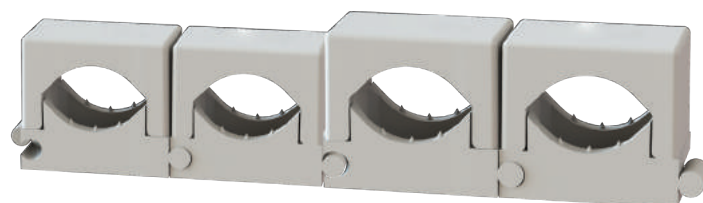

Furo de Ø 6mm  
Agujero de Ø 6mm  
6mm hole  
Trou 6mm

-15°C  
+90°C

Bucha incluída  
Taco incluido  
Dowel included  
Cheville inclús

Ref.	Ø cab.(mm)
2035/D	6-13
2036/D	12-20
2037/D	16-26

Ref. BM6

Série 2030 <sup>ref.</sup>

Abraçadeiras agrupáveis de serrilha  
Abrazaderas de cierre enlazables  
Stackable Pressure saddles for cables  
Attache pour câbles Empilable à pression  
à justaposer

Agrupável  
Apilable  
Stackable  
Empilable