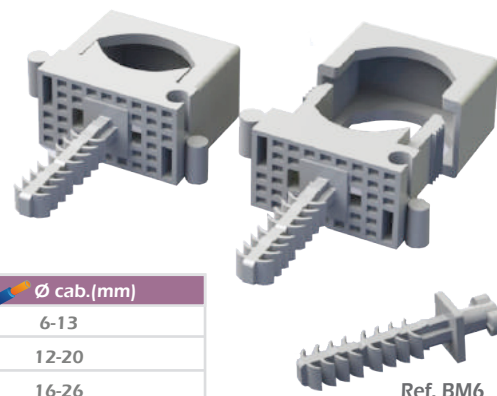

Furo de Ø 6mm  
Agujero de Ø 6mm  
6mm hole  
Trou 6mm

-15°C  
+90°C

Bucha incluída  
Taco incluido  
Dowel included  
Cheville inclús

Ref.	Ø cab.(mm)
2035/D	6-13
2036/D	12-20
2037/D	16-26

Ref. BM6

Série 2030 <sup>ref.</sup>

Abraçadeiras agrupáveis de serrilha  
Abrazaderas de cierre enlazables  
Stackable Pressure saddles for cables  
Attache pour câbles Empilable à pression  
à justaposer

Agrupável  
Apilable  
Stackable  
Empilable