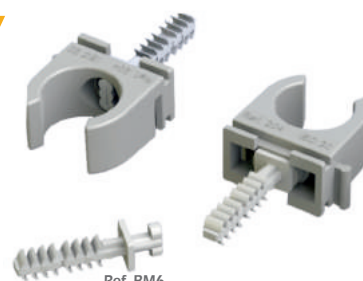

Abraçadeiras agrupáveis para cabos e tubos série 200 c/ bucha M6 rápida  
Abrazaderas para cables y tubo enlazables serie 200 c/ taco M6 rapido  
Saddles type 200 (for cable and/or conduit) with M6 fast dowell  
Attache type 200 (pour câble et/ou conduit) avec cheville M6 rapide

Furo de Ø 6mm  
Agujero de Ø 6mm  
6mm hole  
Trou 6mm

-15°C  
+90°C

Bucha incluída  
Taco incluido  
Dowel included  
Cheville inclús

Ref.	Ø (mm)	VD Métric	PG	Hidrau.
204/D	19,4	20	13,5	19
208/D	24,3	25	-	23
211/D	15,3	16	11	-