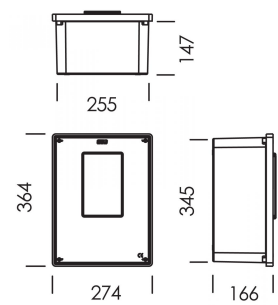

FICHA TÉCNICA

KVOM2311 - CAIXA PARA CONTADOR COM VISOR 23*11 CM

- Caixa com visor para contador monofásico
- IP65/ IK09
- Devido às reduzidas dimensões desta caixa, a sua utilização requer a prévia autorização da EDP
Em caso de dúvida, utilizar a ref. KVOT

Dim. em mm

- Segundo EN 62208
- IP65/ IK09
- Fabricados em poliéster reforçado a fibra de vidro
- Cor cinzento RAL 7035
- Montagem: Saliente, embutida ou semi-embutida. Indicado para remate a face da parede
- Resistente à corrosão, aos agentes químicos e aos raios ultravioletas
- Auto-extinguível, classe V0 UL94
- Com possibilidade de ventilação (respiro metálico KRM)
- Indicada para qualquer tipo de contador
- Duplo isolamento - Classe II