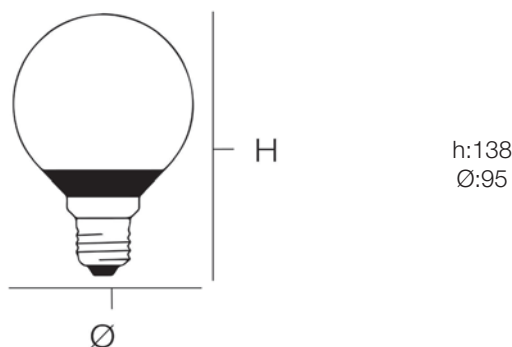

Dimensiones e Instalación. Dimensions & Installation

Datos Admin & Logística. Admin Data & Logistics

Referencia Producto. Item Code	LEDGLOB12F
Modelo. Model	GLOBE
Gama. Range	TOP
Serie. Series	Clásicos LED Classics
Tecnología. Technology	Tecnología LED. LED Technology
Código de Barras. Barcode	8435298016075
Unidades/Embalaje. Units/Carton	10
Tipo Embalaje Unidad. Packaging Unit Type	Carton Color Box/ Hanging Hole
MEAS Carton	52x21,5x17

Avisos & Precauciones. Safety & Warnings

Rango de Temperatura (Uso). Operational Temperature Range	- 20°C ~ 40°C

En caso de rotura. In case of breakage: **www.roblan.com**
Sujeto a cambios sin previo aviso. Utilizar datos más recientes.
Subject to change without notice. Use the most recent data.