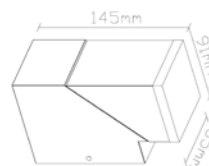

ZOA7316PC
Dimensiones e Instalación. Dimensions & Installation

 h:145
 l:91
 w:65

Datos Técnicos. Technical Data

 Aplique LED exterior 1-Foco 8W 380lm 100-240V 50/60Hz 3000K IP54 - Plata
 LED Outdoor 1-Beam 8W 380lm 100-240V 50/60Hz 3000K IP54 - Silver