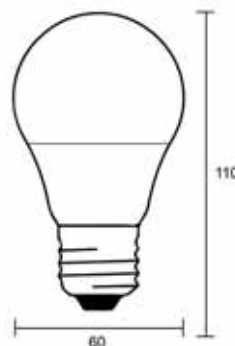

EST7B

Datos Técnicos. Technical Data
LED Estándar E27 7W Blanco 6500K 600lm 220-240V
LED Standar E27 7W White 6500K 600lm 220-240V
Características Generales. General Characteristics

Casquillo. Base	E27
Protección. Protection (IP)	IP20 Uso Interior. Indoor Use

Información Lumínica. Light Technical Information

Flujo Luminoso. Luminous Flux (lm)	600 Lm
Eficacia Lm. Lm Efficacy (Lm/W)	86
Temperatura Luz. Color Temperature (K)	6500 K
Color Luz. Light Color	Luz Día. Daylight
Índice Reproducción Cromática (IRC). Color Rendering Index (CRI)	≥70
Ángulo Apertura. Beam Angle	200°

Dimensiones e Instalación. Dimensions & Installation

 h:110
 Ø:60

Datos Admin & Logística. Admin Data & Logistics

Referencia Producto. Item Code	EST7B
Modelo. Model	ESTANDAR E
Gama. Range	ECO
Serie. Series	Clásicos LED Classics
Tecnología. Technology	Tecnología LED. LED Technology
Código de Barras. Barcode	8435298028733
Unidades/Embalaje. Units/ Carton	50
Unidades Embalaje Medio. Units/ Shrinkage	10
MEAS Carton	32,5x32x24,5
Peso Bruto. Gross Weight	2,82
Peso Neto. Net Weight	1,65