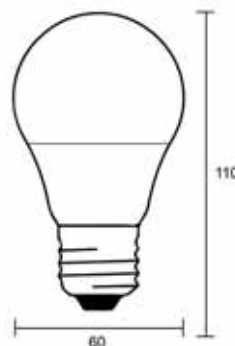

EST11B

Datos Técnicos. Technical Data
LED Estándar E27 11W Blanco 6500K 1060lm 220-240V
LED Standar E27 11W White 6500K 1060lm 220-240V
Características Generales. General Characteristics

Casquillo. Base	E27
Protección. Protection (IP)	IP20 Uso Interior. Indoor Use

Información Lumínica. Light Technical Information

Flujo Luminoso. Luminous Flux (lm)	1060 Lm
Eficacia Lm. Lm Efficacy (Lm/W)	96
Temperatura Luz. Color Temperature (K)	6500 K
Color Luz. Light Color	Luz Día. Daylight
Índice Reproducción Cromática (IRC). Color Rendering Index (CRI)	≥76
Ángulo Apertura. Beam Angle	220°

Dimensiones e Instalación. Dimensions & Installation

h:110
Ø:60

Datos Admin & Logística. Admin Data & Logistics

Referencia Producto. Item Code	EST11B
Modelo. Model	ESTANDAR E
Gama. Range	ECO
Serie. Series	Clásicos LED Classics
Tecnología. Technology	Tecnología LED. LED Technology
Código de Barras. Barcode	8435298028795
Unidades/Embalaje. Units/ Carton	50
Unidades Embalaje Medio. Units/ Shrinkage	10
MEAS Carton	32,5x32x24,5
Peso Bruto. Gross Weight	3,27
Peso Neto. Net Weight	2,1