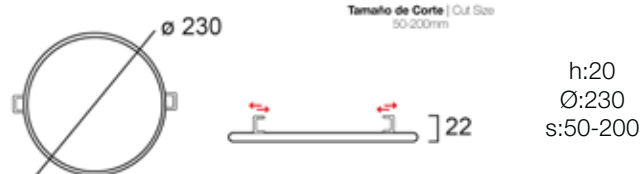

Dimensiones e Instalación. Dimensions & Installation

Dimensiones de Montaje. <i>Mounting Dimensions</i>	s:50-200

Instalación. <i>Installation</i>	Montaje Empotrado. <i>Recessed Mounted</i>

Datos Admin & Logística. Admin Data & Logistics

Referencia Producto. <i>Item Code</i>	AJPANELR20C
Modelo. <i>Model</i>	Adjustable Round Panel
Gama. <i>Range</i>	TOP
Serie. <i>Series</i>	Paneles LED Panels
Tecnología. <i>Technology</i>	Tecnología LED. <i>LED Technology</i>
Código de Barras. <i>Barcode</i>	8435298029112
Unidades/Embalaje. <i>Units/ Carton</i>	30
Tipo Embalaje Unidad. <i>Packaging Unit Type</i>	Carton Color box