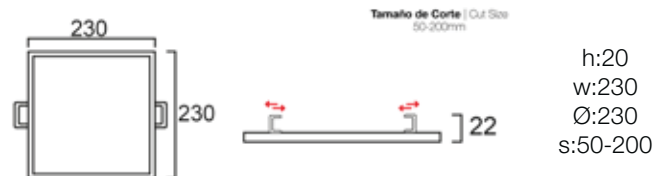

Dimensiones e Instalación. Dimensions & Installation

Dimensiones de Montaje. Mounting Dimensions

h:20
w:230
Ø:230
s:50-200

Instalación. Installation

Montaje Empotrado.
Recessed Mounted

Datos Admin & Logística. Admin Data & Logistics

Referencia Producto. <i>Item Code</i>	AJPANELS20B
Modelo. <i>Model</i>	Adjustable Square Panel
Gama. <i>Range</i>	TOP
Serie. <i>Series</i>	Paneles LED Panels
Tecnología. <i>Technology</i>	Tecnología LED. <i>LED Technology</i>
Código de Barras. <i>Barcode</i>	8435298029129
Unidades/Embalaje. <i>Units/ Carton</i>	30
Tipo Embalaje Unidad. <i>Packaging Unit Type</i>	Carton Color box