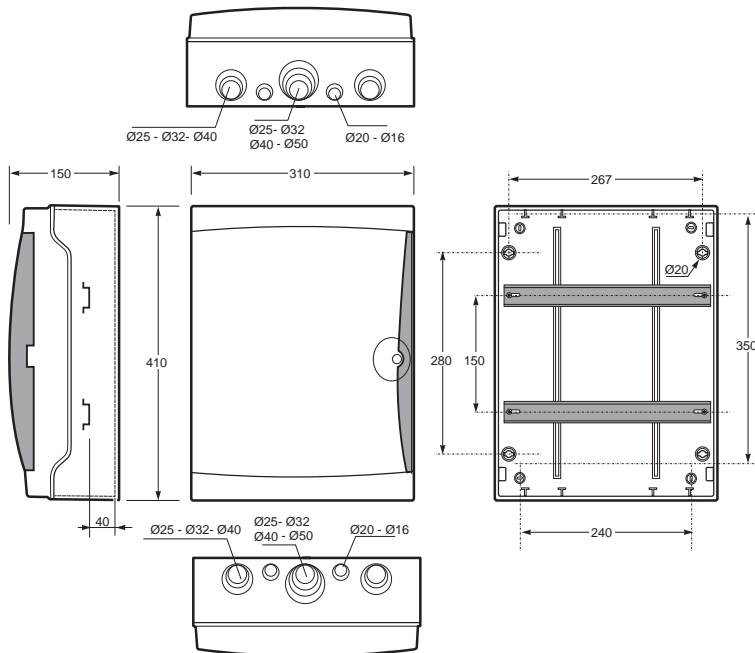

8.7 ARMARIOS DE SUPERFICIE IP65 - Acqua WALL MOUNTED ENCLOSURES IP65 - Acqua

ACQUA

Armario / Enclosure - Ref. Item **3926**

1 5

Dimensiones / Dimensions	
Altura / Height	410
Ancho / Width	310
Profundidad / Deep	150

Entradas / Entries	
Superior / Top	1 x Ø50, Ø40, Ø32, Ø25 2 x Ø40, Ø32, Ø25 2 x Ø20, Ø16
Inferior / Bottom	1 x Ø50, Ø40, Ø32, Ø25 2 x Ø40, Ø32, Ø25 2 x Ø20, Ø16

Precintable / Sealable

Norma / Norm: EN62208

Armario / Enclosure - Ref. Item **3942**

1 5