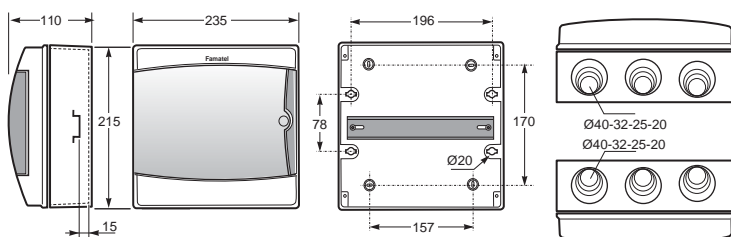

Dimensiones / Dimensions

Altura / Height	215
Ancho / Width	145
Profundidad / Deep	110

Entradas / Entries

Superior / Top	1 x Ø20, Ø25, Ø32, Ø40
Inferior / Bottom	1 x Ø20, Ø25, Ø32, Ø40

Precintable / Sealable

Norma / Norm: EN62208

Armario / Enclosure - Ref. Item **3908-T**

1 9

Dimensiones / Dimensions

Altura / Height	215
Ancho / Width	235
Profundidad / Deep	110

Entradas / Entries

Superior / Top	3 x Ø20, Ø25, Ø32, Ø40
Inferior / Bottom	3 x Ø20, Ø25, Ø32, Ø40

Precintable / Sealable

Norma / Norm: EN62208

Armario / Enclosure - Ref. Item **3912-T**

1 7