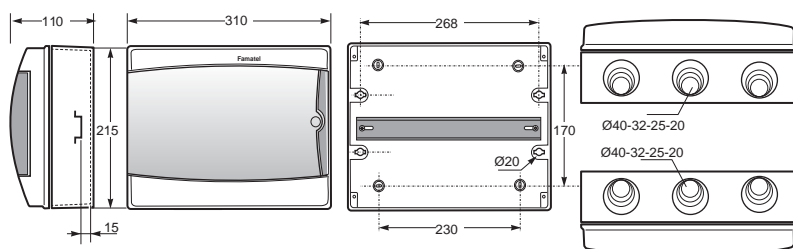

Dimensiones / Dimensions

Altura / Height	215
Ancho / Width	310
Profundidad / Deep	110

Entradas / Entries

Superior / Top	3 x Ø20, Ø25, Ø32, Ø40
Inferior / Bottom	3 x Ø20, Ø25, Ø32, Ø40

Precintable / Sealable

Norma / Norm: EN62208

No incluye terminal de tierra y neutro, si se requieren terminales se los podemos suministrar montados en el armario o por separado, consultar páginas 212-213
It's no included earth-neutral terminal, if you want terminals we can provide to you already mounted in the enclosure or separately, please consult pages 212-213

Dimensiones en mm / Dimensions in mm