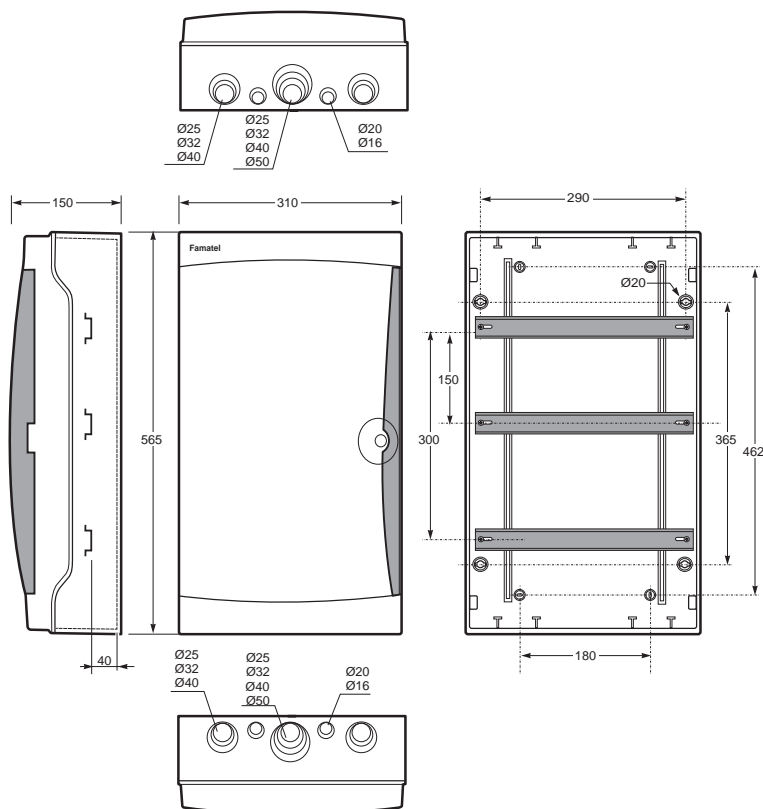

Entradas / Entries	
Superior / Top	1 x Ø50, Ø40, Ø32, Ø25 2 x Ø40, Ø32, Ø25 2 x Ø20, Ø16
Inferior / Bottom	1 x Ø50, Ø40, Ø32, Ø25 2 x Ø40, Ø32, Ø25 2 x Ø20, Ø16

Precintable / Sealable

Norma / Norm: EN62208

Armario / Enclosure - Ref. Item **3942**

1 5

Dimensiones / Dimensions	
Altura / Height	565
Ancho / Width	310
Profundidad / Deep	150

Entradas / Entries	
Lateral	2 x Ø40, Ø32, Ø25 4 x Ø20, Ø16
Superior / Top	1 x Ø50, Ø40, Ø32, Ø25 2 x Ø40, Ø32, Ø25 2 x Ø20, Ø16
Inferior / Bottom	1 x Ø50, Ø40, Ø32, Ø25 2 x Ø40, Ø32, Ø25 2 x Ø20, Ø16