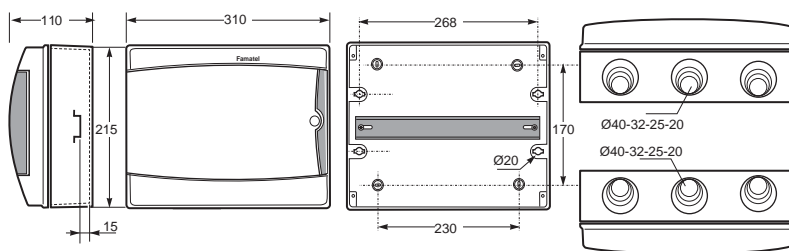

Dimensiones / Dimensions	
Altura / Height	215
Ancho / Width	145
Profundidad / Deep	110

Entradas / Entries	
Superior / Top	3 x Ø20, Ø25, Ø32, Ø40
Inferior / Bottom	3 x Ø20, Ø25, Ø32, Ø40

Precintable / Sealable

Norma / Norm: **EN62208**

No incluye terminal de tierra y neutro, si se requieren terminales se los podemos suministrar montados en el armario o por separado, consultar páginas 212-213
It's no included earth-neutral terminal, if you want terminals we can provide to you already mounted in the enclosure or separately, please consult pages 212-213

Dimensiones en mm / Dimensions in mm