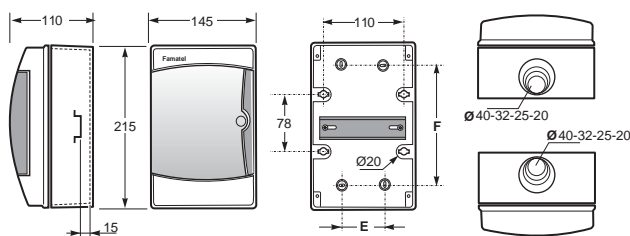

Precintable / Sealable

Norma / Norm: EN62208

Armario / Enclosure - Ref. Item **3904-T**

1  17 

Dimensiones / Dimensions

Altura / Height	215
Ancho / Width	145
Profundidad / Deep	110

Entradas / Entries

Superior / Top	1 x Ø20, Ø25, Ø32, Ø40
Inferior / Bottom	1 x Ø20, Ø25, Ø32, Ø40