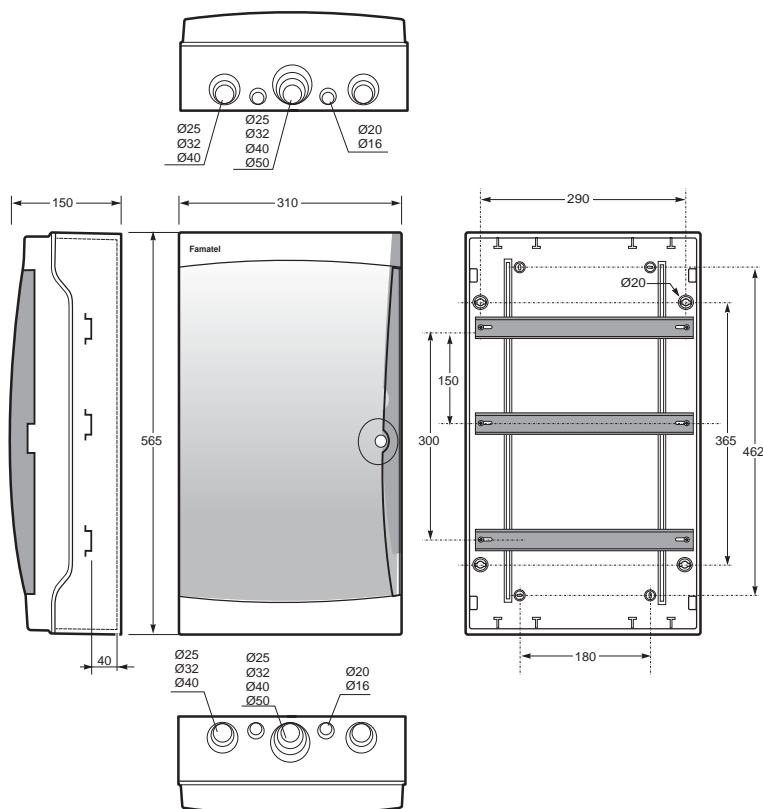

Dimensiones / Dimensions	
Altura / Height	565
Ancho / Width	310
Profundidad / Deep	150

Entradas / Entries	
Lateral	2 x Ø40, Ø32, Ø25 4 x Ø20, Ø16
Superior / Top	1 x Ø50, Ø40, Ø32, Ø25 2 x Ø40, Ø32, Ø25 2 x Ø20, Ø16
Inferior / Bottom	1 x Ø50, Ø40, Ø32, Ø25 2 x Ø40, Ø32, Ø25 2 x Ø20, Ø16

Precintable / Sealable

Norma / Norm: EN62208

No incluye terminal de tierra y neutro, si se requieren terminales se los podemos suministrar montados en el armario o por separado, consultar páginas 212-213
It's no included earth-neutral terminal, if you want terminals we can provide to you already mounted in the enclosure or separately, please consult pages 212-213

Dimensiones en mm / Dimensions in mm