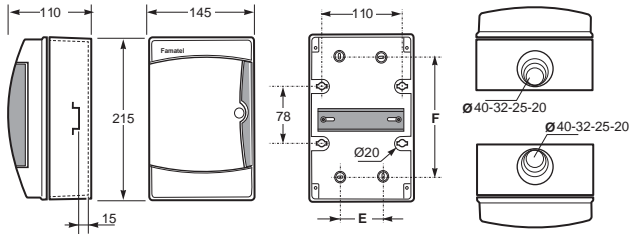

8.7 ARMARIOS DE SUPERFICIE IP65 - Acqua WALL MOUNTED ENCLOSURES IP65 - Acqua

ACQUA

Armario / Enclosure - Ref. Item **3904**

1 17

Dimensiones / Dimensions	
Altura / Height	215
Ancho / Width	145
Profundidad / Deep	110

Entradas / Entries	
Superior / Top	1 x Ø20, Ø25, Ø32, Ø40
Inferior / Bottom	1 x Ø20, Ø25, Ø32, Ø40

Precintable / Sealable

Norma / Norm: **EN62208**

Armario / Enclosure - Ref. Item **3908**

1 17