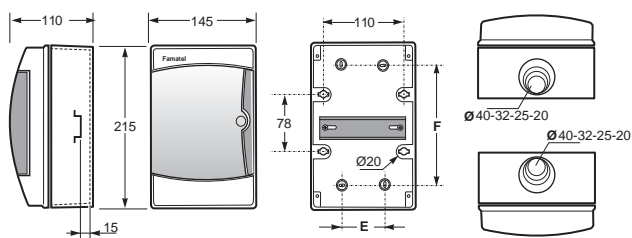

8.7

8.7 ARMARIOS DE SUPERFICIE IP65 - Acqua WALL MOUNTED ENCLOSURES IP65 - Acqua

ACQUA

Armario / Enclosure - Ref. Item **3902-T**

1  30 

Dimensiones / Dimensions

Altura / Height	171
Ancho / Width	100
Profundidad / Deep	100

Precintable / Sealable

Norma / Norm: EN62208

Armario / Enclosure - Ref. Item **3904-T**

1  17 

Dimensiones / Dimensions

Altura / Height	215
Ancho / Width	145
Profundidad / Deep	110

Entradas / Entries

Superior / Top	1 x Ø20, Ø25, Ø32, Ø40
Inferior / Bottom	1 x Ø20, Ø25, Ø32, Ø40