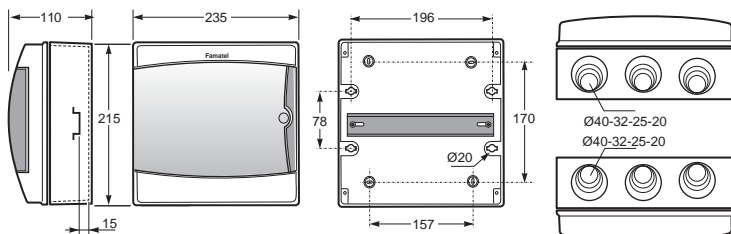

Dimensiones / Dimensions

Altura / Height	215
Ancho / Width	145
Profundidad / Deep	110

Entradas / Entries

Superior / Top	1 x Ø20, Ø25, Ø32, Ø40
Inferior / Bottom	1 x Ø20, Ø25, Ø32, Ø40

Precintable / Sealable

Norma / Norm: EN62208

Armario / Enclosure - Ref. Item **3908-T**

1 9

Dimensiones / Dimensions

Altura / Height	215
Ancho / Width	235
Profundidad / Deep	110

Entradas / Entries

Superior / Top	3 x Ø20, Ø25, Ø32, Ø40
Inferior / Bottom	3 x Ø20, Ø25, Ø32, Ø40

Precintable / Sealable

Norma / Norm: EN62208

Armario / Enclosure - Ref. Item **3912-T**

1 7