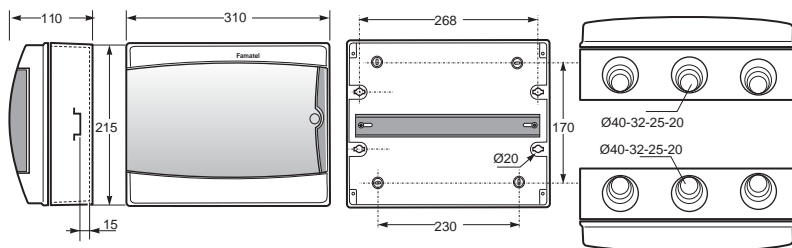

Dimensiones / Dimensions

Altura / Height	215
Ancho / Width	310
Profundidad / Deep	110

Entradas / Entries

Superior / Top	3 x Ø20, Ø25, Ø32, Ø40
Inferior / Bottom	3 x Ø20, Ø25, Ø32, Ø40

Precintable / Sealable

Norma / Norm: EN62208

No incluye terminal de tierra y neutro, si se requieren terminales se los podemos suministrar montados en el armario o por separado, consultar páginas 212-213
It's no included earth-neutral terminal, if you want terminals we can provide to you already mounted in the enclosure or separately, please consult pages 212-213

Dimensiones en mm / Dimensions in mm