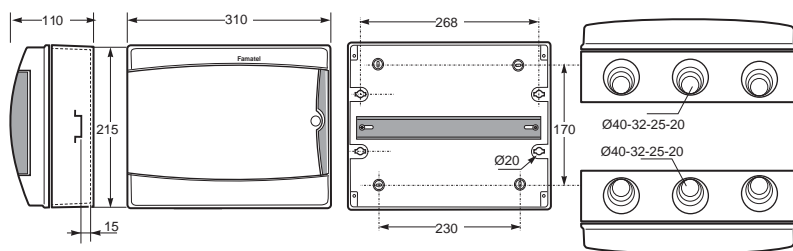

Dimensiones / Dimensions	
Altura / Height	215
Ancho / Width	145
Profundidad / Deep	110

Entradas / Entries	
Superior / Top	3 x Ø20, Ø25, Ø32, Ø40
Inferior / Bottom	3 x Ø20, Ø25, Ø32, Ø40

Precintable / Sealable

Norma / Norm: **EN62208**

No incluye terminal de tierra y neutro, si se requieren terminales se los podemos suministrar montados en el armario o por separado, consultar páginas 212-213
It's no included earth-neutral terminal, if you want terminals we can provide to you already mounted in the enclosure or separately, please consult pages 212-213