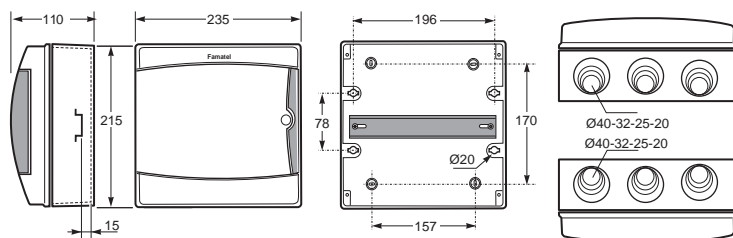

Dimensiones / Dimensions	
Altura / Height	215
Ancho / Width	145
Profundidad / Deep	110

Entradas / Entries	
Superior / Top	1 x Ø20, Ø25, Ø32, Ø40
Inferior / Bottom	1 x Ø20, Ø25, Ø32, Ø40

Precintable / Sealable

Norma / Norm: **EN62208**

Armario / Enclosure - Ref. Item **3908**

1 17

Dimensiones / Dimensions	
Altura / Height	215
Ancho / Width	235
Profundidad / Deep	110

Entradas / Entries	
Superior / Top	1 x Ø20, Ø25, Ø32, Ø40
Inferior / Bottom	1 x Ø20, Ø25, Ø32, Ø40

Precintable / Sealable

Norma / Norm: **EN62208**

Armario / Enclosure - Ref. Item **3912**

1 9