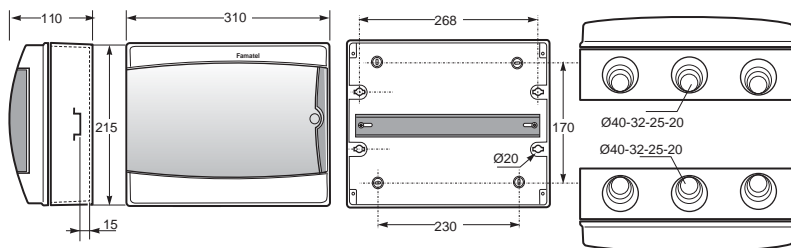

Dimensiones / Dimensions	
Altura / Height	215
Ancho / Width	310
Profundidad / Deep	110
Entradas / Entries	
Superior / Top	3 x Ø20, Ø25, Ø32, Ø40
Inferior / Bottom	3 x Ø20, Ø25, Ø32, Ø40
Precintable / Sealable	
Norma / Norm: EN62208	

No incluye terminal de tierra y neutro, si se requieren terminales se los podemos suministrar montados en el armario o por separado, consultar páginas 212-213
It's no included earth-neutral terminal, if you want terminals we can provide to you already mounted in the enclosure or separately, please consult pages 212-213

Dimensiones en mm / Dimensions in mm