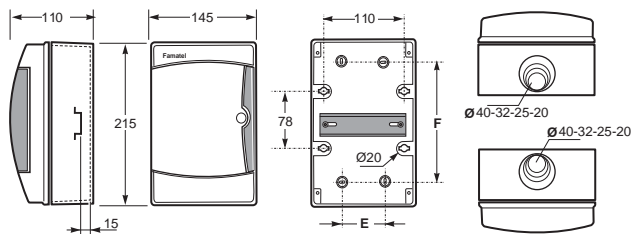

Dimensiones en mm / Dimensions in mm

- Marco y base en ABS
- ventana transparente en PC
- Incluye tapones interiores para IP

- Frame and base in ABS
- Window transparent in PC
- Screw taps included for IP

ACQUA

Armario / Enclosure - Ref. Item **3904**

1  17 

Dimensiones / Dimensions	
Altura / Height	215
Ancho / Width	145
Profundidad / Deep	110

Entradas / Entries	
Superior / Top	1 x Ø20, Ø25, Ø32, Ø40
Inferior / Bottom	1 x Ø20, Ø25, Ø32, Ø40