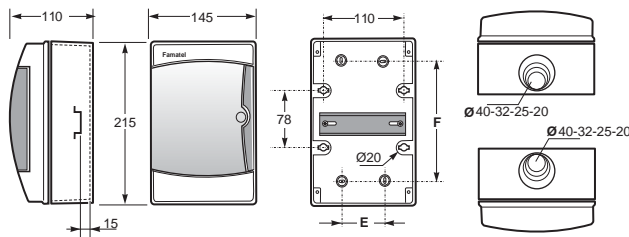

8.7

8.7 ARMARIOS DE SUPERFICIE IP65 - Acqua WALL MOUNTED ENCLOSURES IP65 - Acqua

ACQUA

Armario / Enclosure - Ref. Item **3902-T**

1  30

Dimensiones / Dimensions	
Altura / Height	171
Ancho / Width	100
Profundidad / Deep	100
Precintable / Sealable	
Norma / Norm: EN62208	

Armario / Enclosure - Ref. Item **3904-T**

1  17

Dimensiones / Dimensions	
Altura / Height	215
Ancho / Width	145
Profundidad / Deep	110
Entradas / Entries	
Superior / Top	1 x Ø20, Ø25, Ø32, Ø40
Inferior / Bottom	1 x Ø20, Ø25, Ø32, Ø40
Precintable / Sealable	
Norma / Norm: EN62208	

Armario / Enclosure - Ref. Item **3908-T**

1  9

Dimensiones / Dimensions	
Altura / Height	215
Ancho / Width	235
Profundidad / Deep	110
Entradas / Entries	
Superior / Top	3 x Ø20, Ø25, Ø32, Ø40
Inferior / Bottom	3 x Ø20, Ø25, Ø32, Ø40
Precintable / Sealable	
Norma / Norm: EN62208	