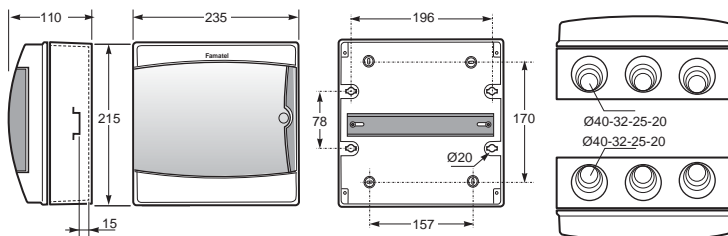

Armario / Enclosure - Ref. Item **3904-T**

1  17

Dimensiones / Dimensions	
Altura / Height	215
Ancho / Width	145
Profundidad / Deep	110
Entradas / Entries	
Superior / Top	1 x Ø20, Ø25, Ø32, Ø40
Inferior / Bottom	1 x Ø20, Ø25, Ø32, Ø40
Precintable / Sealable	
Norma / Norm: EN62208	

Armario / Enclosure - Ref. Item **3908-T**

1  9

Dimensiones / Dimensions	
Altura / Height	215
Ancho / Width	235
Profundidad / Deep	110
Entradas / Entries	
Superior / Top	3 x Ø20, Ø25, Ø32, Ø40
Inferior / Bottom	3 x Ø20, Ø25, Ø32, Ø40
Precintable / Sealable	
Norma / Norm: EN62208	