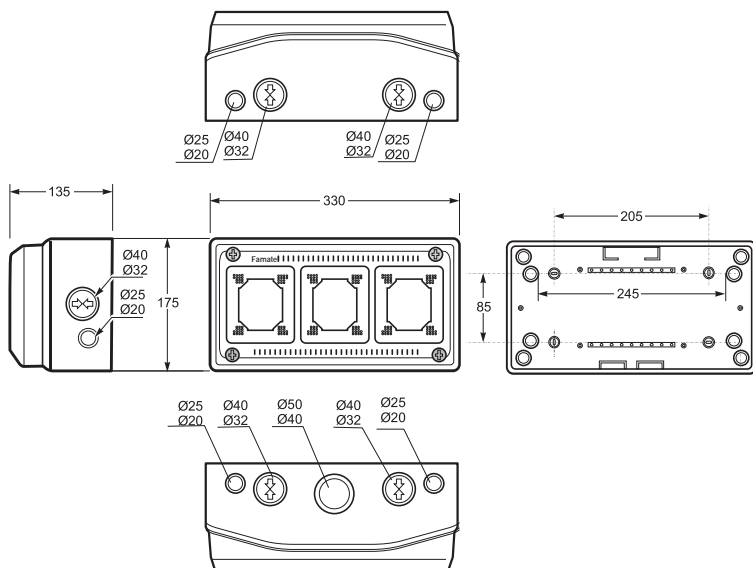

8.1 CAJAS INDUSTRIALES IP65 INDUSTRIAL ENCLOSURES IP65

CAJAS PRETROQUELADAS IP65 / KNOCK-OUT BOXES IP65

Caja pretroquelada / Knock-out box - Ref. Item **3963**

Dimensiones / Dimensions	
Altura / Height	175
Ancho / Width	330
Profundidad / Deep	135

Entradas / Entries	
Superior / Top	2 x Ø40-Ø32 + 2 x Ø25-Ø20 + 1 x Ø50-Ø40
Inferior / Bottom	2 x Ø40-Ø32 + 2 x Ø25-Ø20
Lado / Side	1 x Ø40-Ø32 + 1 x Ø25-Ø20

Enlazable / Linkable
Norma / Norm: **EN62208**

Caja pretroquelada / Knock-out box - Ref. Item **3966**