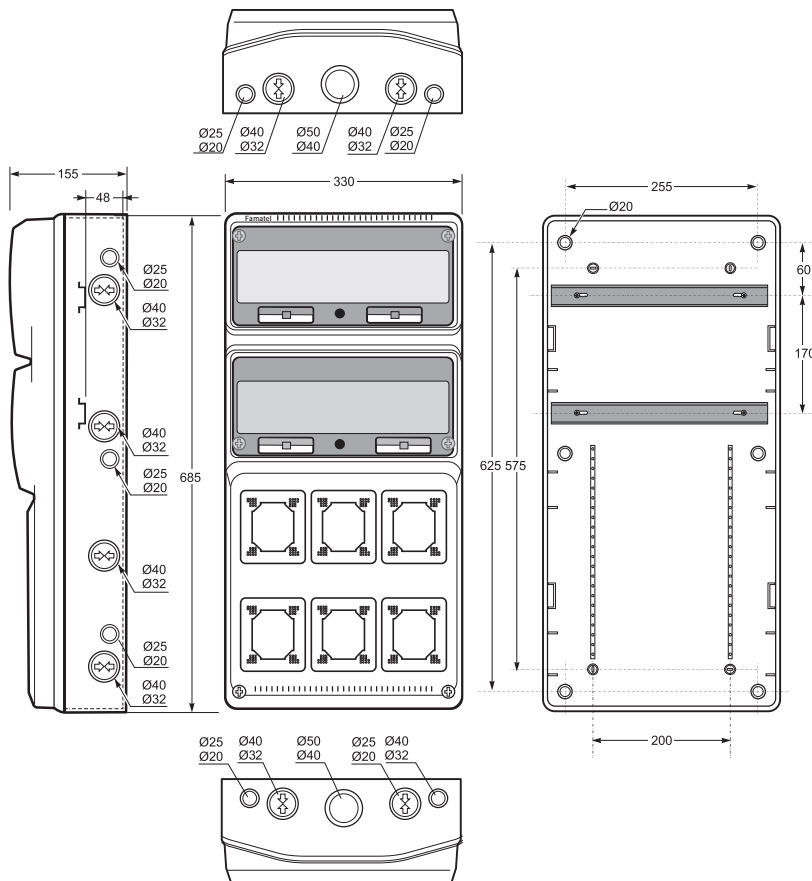

8.1 CAJAS INDUSTRIALES IP65 INDUSTRIAL ENCLOSURES IP65

CAJAS PRETROQUELADAS IP65 / KNOCK-OUT BOXES IP65

Caja pretroquelada / Knock-out box - Ref. Item **3978**

Dimensiones / Dimensions	
Altura / Height	685
Ancho / Width	330
Profundidad / Deep	155

Entradas / Entries	
Superior / Top	2 x Ø25-Ø20 + 2 x Ø40-Ø32 + 1 x Ø50-Ø40
Inferior / Bottom	2 x Ø25-Ø20 + 2 x Ø40-Ø32 + 1 x Ø50-Ø40
Lado / Side	3 x Ø25 - Ø20 + 4 x Ø40 - Ø32

Enlazable / Linkable
Norma / Norm: EN62208