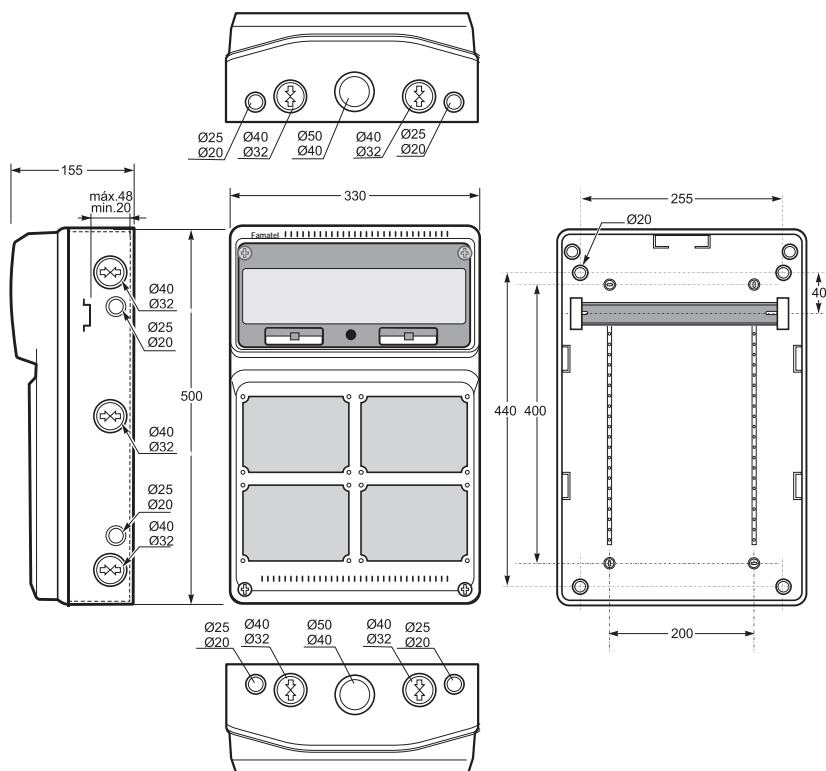

Caja Troquelada / Drilled box - Ref. Item **3970**

Dimensiones / Dimensions	
Altura / Height	500
Ancho / Width	330
Profundidad / Deep	155

Entradas / Entries	
Superior / Top	2 x Ø40-Ø32 + 2 x Ø25-Ø20 + 1 x Ø50-Ø40
Inferior / Bottom	2 x Ø40-Ø32 + 2 x Ø25-Ø20 + 1 x Ø50-Ø40
Lado / Side	3 x Ø40 - Ø32 + 2 x Ø25 - Ø20

Enlazable / Linkable
Norma / Norm: **EN62208**