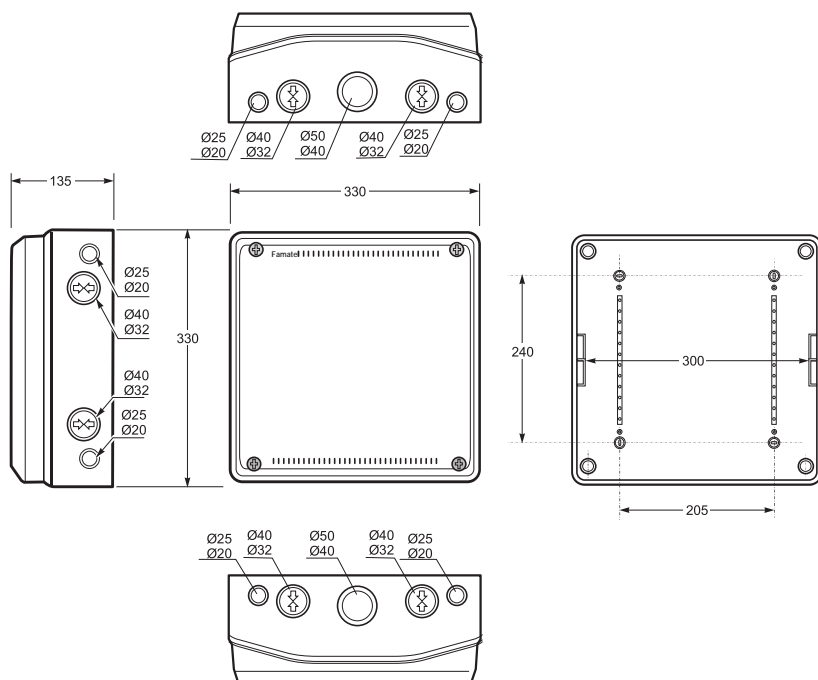

8.1 CAJAS INDUSTRIALES IP65 INDUSTRIAL ENCLOSURES IP65

CAJAS COMPLEMENTARIAS MODULARES IP65 / MODULAR COMPLEMENTARY BOXES IP65

Caja Troquelada / Drilled box - Ref. Item **3956**

1 4

Dimensiones / Dimensions	
Altura / Height	320
Ancho / Width	330
Profundidad / Deep	135

Entradas / Entries	
Superior / Top	2 x Ø40-Ø32 + 2 x Ø25-Ø20 + 1 x Ø50-Ø40
Inferior / Bottom	2 x Ø40-Ø32 + 2 x Ø25-Ø20 + 1 x Ø50-Ø40
Lado / Side	2 x Ø40-Ø32 + 2 x Ø25-Ø20

Enlazable / Linkable
Norma / Norm: **EN62208**

1 6