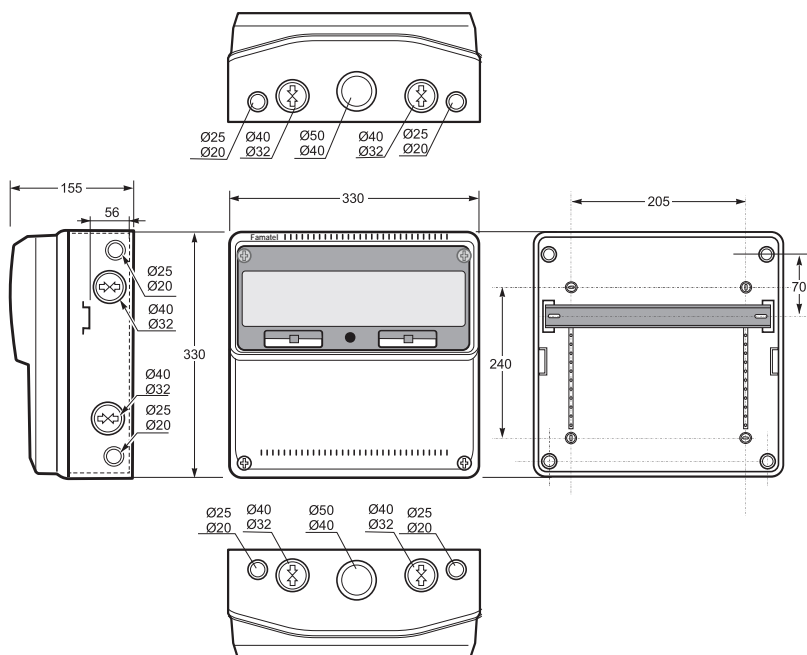

Dimensiones / Dimensions	
Altura / Height	330
Ancho / Width	330
Profundidad / Deep	155

Entradas / Entries	
Superior / Top	2 x Ø40-Ø32 + 2 x Ø25-Ø20 + 1 x Ø50-Ø40
Inferior / Bottom	2 x Ø40-Ø32 + 2 x Ø25-Ø20 + 1 x Ø50-Ø40
Lado / Side	2 x Ø40-Ø32 + 2 x Ø25-Ø20