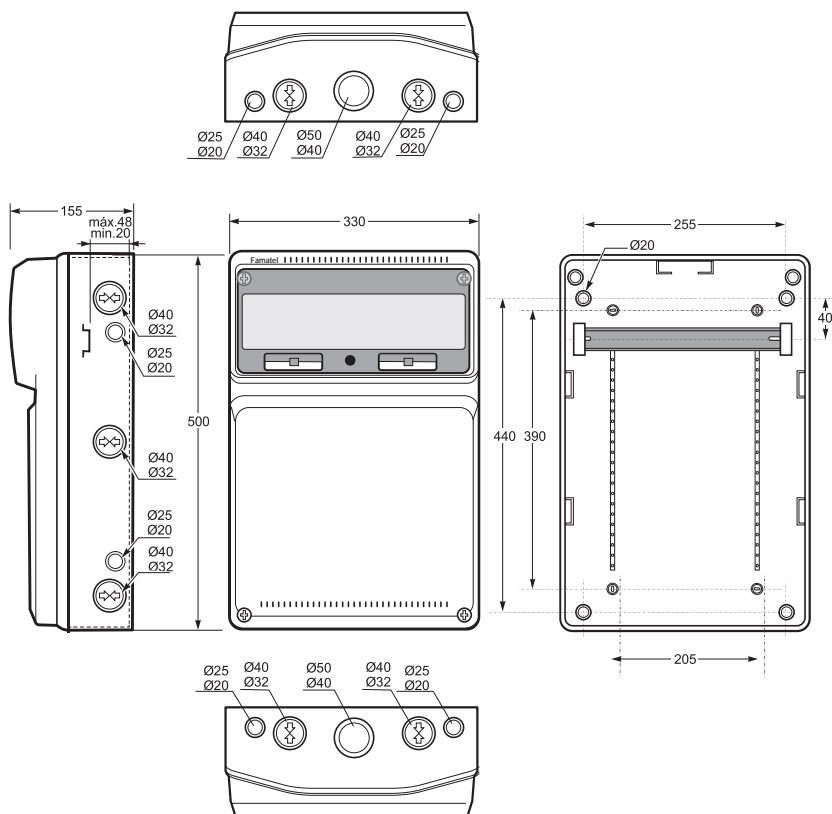

Caja ciega / Blind box - Ref. Item **3952**

Dimensiones / Dimensions	
Altura / Height	500
Ancho / Width	330
Profundidad / Deep	155

Entradas / Entries	
Superior / Top	2 x Ø40-Ø32 + 2 x Ø25-Ø20 + 1 x Ø50-Ø40
Inferior / Bottom	2 x Ø40-Ø32 + 2 x Ø25-Ø20 + 1 x Ø50-Ø40
Lado / Side	3 x Ø40 - Ø32 + 2 x Ø25 - Ø20

Enlazable / Linkable
Norma / Norm: **EN62208**