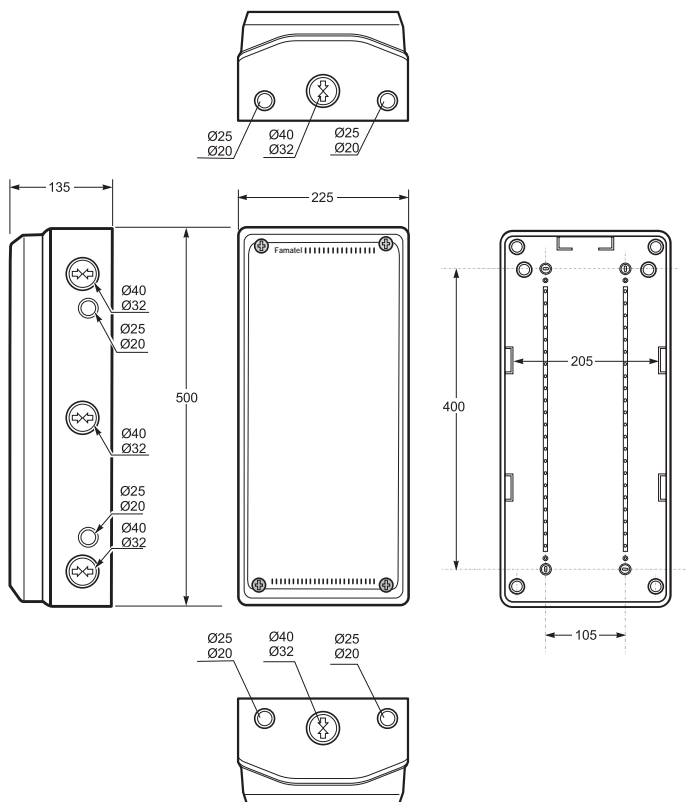

Caja Troquelada / Drilled box - Ref. Item **3953**

Dimensiones / Dimensions	
Altura / Height	500
Ancho / Width	225
Profundidad / Deep	135

Entradas / Entries	
Superior / Top	2 x Ø25-Ø20 + 1 x Ø40-Ø32
Inferior / Bottom	2 x Ø25-Ø20 + 1 x Ø40-Ø32
Lado / Side	3 x Ø40-Ø32 + 2 x Ø25-Ø20

Enlazable / Linkable
Norma / Norm: **EN62208**