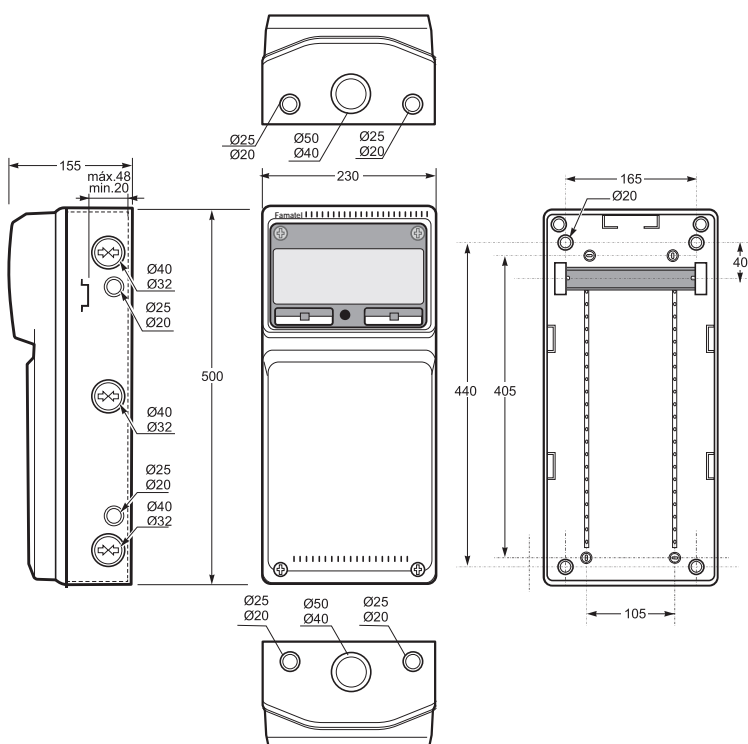

Caja ciega / Blind box - Ref. Item **3951**

Dimensiones / Dimensions	
Altura / Height	500
Ancho / Width	230
Profundidad / Deep	155

Entradas / Entries	
Superior / Top	2 x Ø25 - Ø20 + 1 x Ø50 - Ø40
Inferior / Bottom	2 x Ø25 - Ø20 + 1 x Ø50 - Ø40
Lado / Side	3 x Ø40 - Ø32 + 2 x Ø25 - Ø20

Enlazable / Linkable
Norma / Norm: **EN62208**

Dimensiones en mm / Dimensions in mm