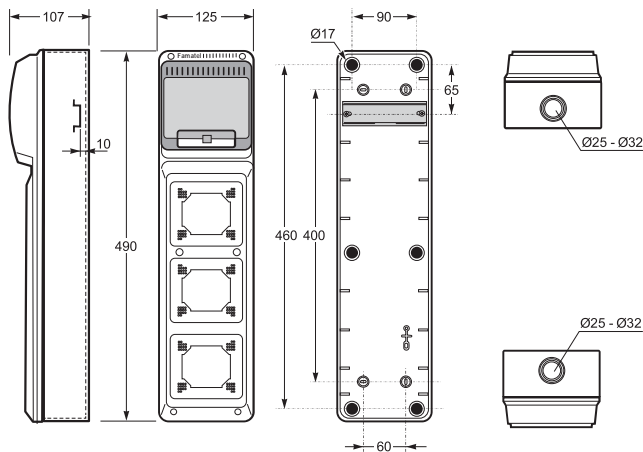

Caja pretroquelada / Knock-out box - Ref. Item **3975**

Dimensiones / Dimensions	
Altura / Height	305
Ancho / Width	125
Profundidad / Deep	107

Entradas / Entries	
Superior / Top	1 x Ø25 / 32
Inferior / Bottom	1 x Ø25 / 32

No enlazable / No linkable
Norma / Norm: **EN62208**

Caja pretroquelada / Knock-out box - Ref. Item **3960**

1 12