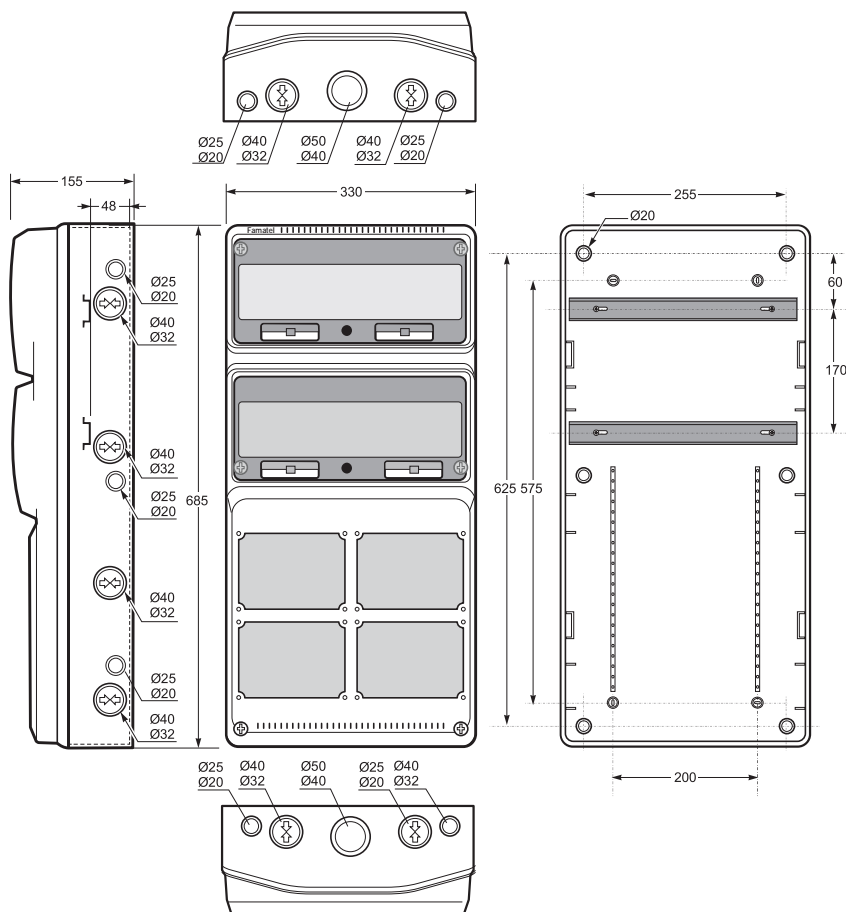

8.1 CAJAS INDUSTRIALES IP65 INDUSTRIAL ENCLOSURES IP65

CAJAS TROQUELADAS PARA TOMAS INTERBLOCANTES / DRILLED BOXES FOR INTERLOCKED SOCKETS

Caja Troquelada / Drilled box - Ref. Item **3979**

Dimensiones / Dimensions	
Altura / Height	685
Ancho / Width	330
Profundidad / Deep	155

Entradas / Entries	
Superior / Top	2 x Ø40-Ø32 + 2 x Ø25-Ø20 + 1 x Ø50-Ø40
Inferior / Bottom	2 x Ø40-Ø32 + 2 x Ø25-Ø20 + 1 x Ø50-Ø40
Lado / Side	3 x Ø25-Ø20 + 4 x Ø40-Ø32

Enlazable / Linkable
Norma / Norm: **EN62208**