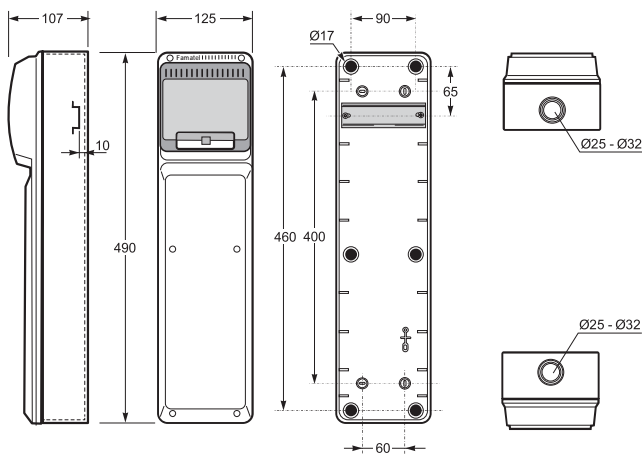

CAJAS CIEGAS IP65 / BLIND BOXES IP65

Caja ciega / Blind box - Ref. Item **3927**

Dimensiones / Dimensions	
Altura / Height	305
Ancho / Width	125
Profundidad / Deep	107

Entradas / Entries	
Superior / Top	1 x Ø25 / 32
Inferior / Bottom	1 x Ø25 / 32

No enlazable / No linkable
Norma / Norm: **EN62208**

Caja ciega / Blind box - Ref. Item **3950**

Dimensiones / Dimensions	
Altura / Height	490
Ancho / Width	125
Profundidad / Deep	107

Entradas / Entries	
Superior / Top	1 x Ø25 / 32
Inferior / Bottom	1 x Ø25 / 32

Dimensiones / Dimensions	
Altura / Height	330
Ancho / Width	330
Profundidad / Deep	155

Entradas / Entries	
Superior / Top	2 x Ø40-Ø32 + 2 x Ø25-Ø20 + 1 x Ø50-Ø40
Inferior / Bottom	2 x Ø40-Ø32 + 2 x Ø25-Ø20 + 1 x Ø50-Ø40
Lado / Side	2 x Ø40-Ø32 + 2 x Ø25-Ø20