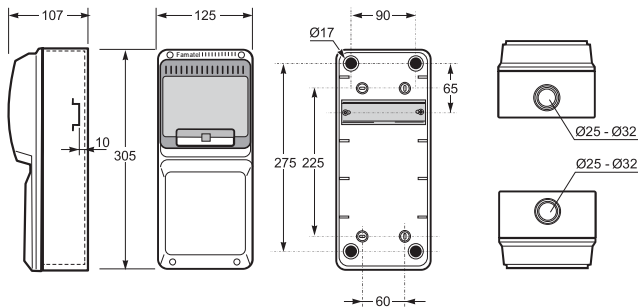

CAJAS CIEGAS IP65 / BLIND BOXES IP65

Caja ciega / Blind box - Ref. Item **3927**

Dimensiones / Dimensions	
Altura / Height	305
Ancho / Width	125
Profundidad / Deep	107

Entradas / Entries	
Superior / Top	1 x Ø25 / 32
Inferior / Bottom	1 x Ø25 / 32

No enlazable / No linkable
Norma / Norm: **EN62208**

Caja ciega / Blind box - Ref. Item **3950**

Dimensiones / Dimensions	
Altura / Height	490
Ancho / Width	125
Profundidad / Deep	107

Entradas / Entries	
Superior / Top	1 x Ø25 / 32
Inferior / Bottom	1 x Ø25 / 32