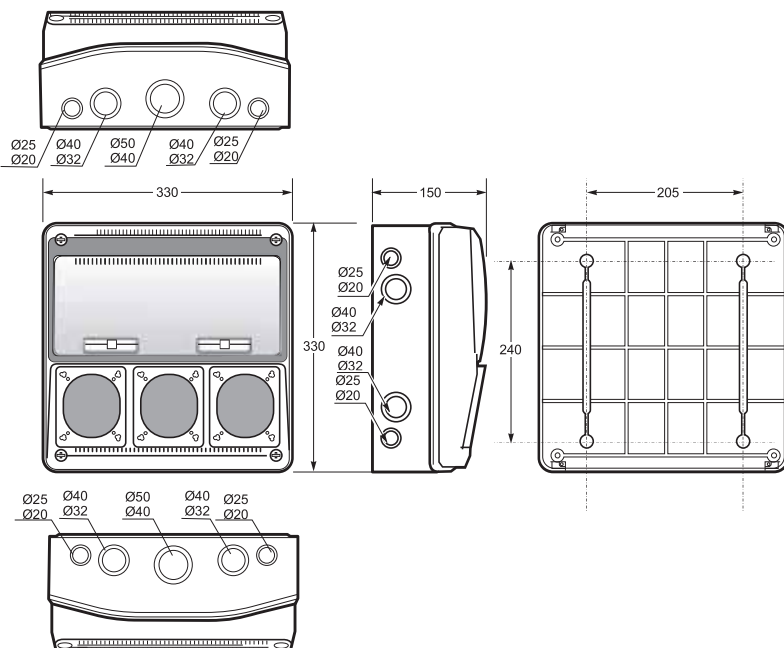

Dimensiones / Dimensions	
Altura / Height	490
Ancho / Width	125
Profundidad / Deep	107

Entradas / Entries	
Superior / Top	1 x Ø25 / 32
Inferior / Bottom	1 x Ø25 / 32

No enlazable / No linkable
Norma / Norm: **EN62208**

1 6