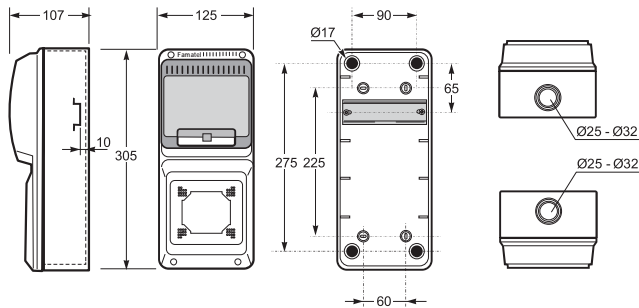

8.1 CAJAS INDUSTRIALES IP65 INDUSTRIAL ENCLOSURES IP65

CAJAS PRETROQUELADAS IP65 / KNOCK-OUT BOXES IP65

Caja pretroquelada / Knock-out box - Ref. Item **3928**

1 24