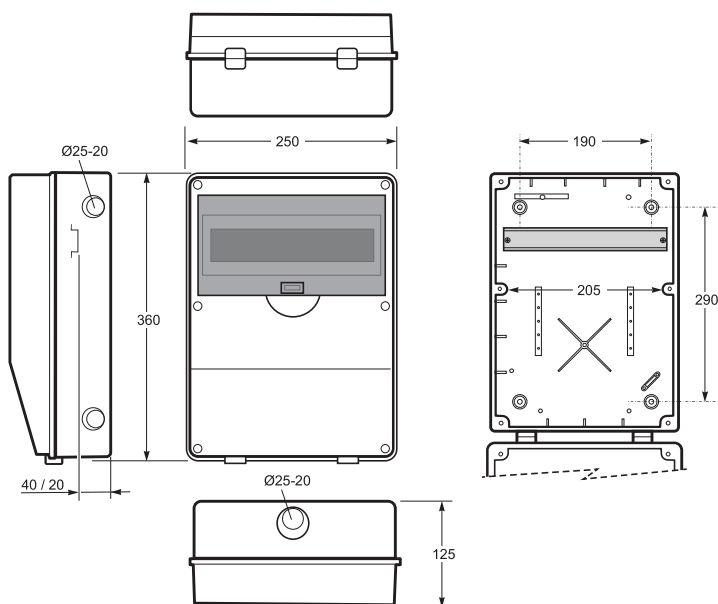

Dimensiones / Dimensions	
Altura / Height	330
Ancho / Width	330
Profundidad / Deep	155

Entradas / Entries	
Superior / Top	2 x Ø40-Ø32 + 2 x Ø25-Ø20 + 1 x Ø50-Ø40
Inferior / Bottom	2 x Ø40-Ø32 + 2 x Ø25-Ø20 + 1 x Ø50-Ø40
Lado / Side	2 x Ø40-Ø32 + 2 x Ø25-Ø20

ref. Item
3977

8.1 CAJAS INDUSTRIALES IP65 INDUSTRIAL ENCLOSURES IP65

CAJAS CIEGAS IP65 / BLIND BOXES IP65

Caja ciega / Blind box - Ref. Item **3957**

1  7 

Dimensiones / Dimensions

Altura / Height	245
Ancho / Width	205
Profundidad / Deep	150

No enlazable / No linkable
Norma / Norm: **EN62208**

Caja ciega / Blind box - Ref. Item **3958**

1  6 

Dimensiones / Dimensions

Altura / Height	320
Ancho / Width	205
Profundidad / Deep	150

No enlazable / No linkable
Norma / Norm: **EN62208**

Caja ciega / Blind box - Ref. Item **3959**

1  1 

Dimensiones / Dimensions

Altura / Height	360
Ancho / Width	250
Profundidad / Deep	125

No enlazable / No linkable
Norma / Norm: **EN62208**

- Marco y base en ABS
- Ventana transparente en PC
- Incluye tapones interiores para IP
- Frame and base in ABS
- Windows transparent in PC
- Screw taps included for IP