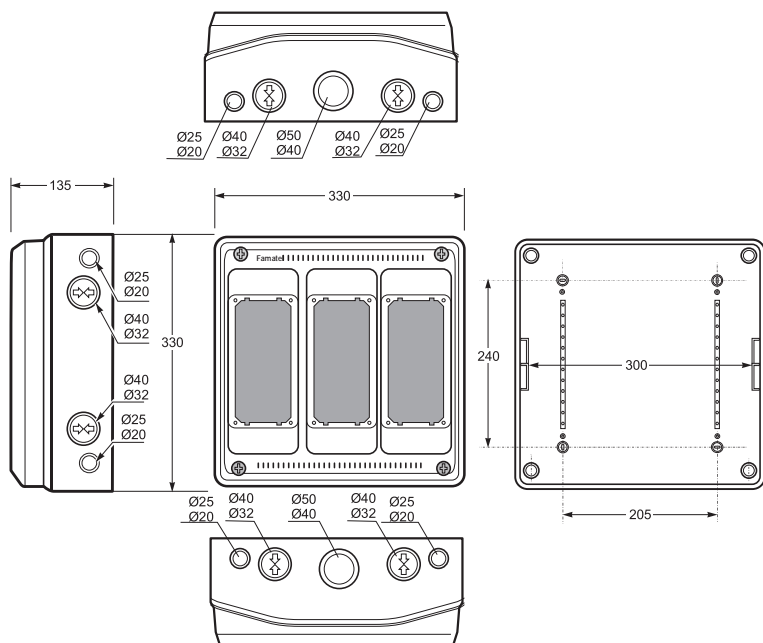

Enlazable / Linkable
Norma / Norm: **EN62208**

Caja ciega / Blind box - Ref. Item **3952**

Dimensiones / Dimensions	
Altura / Height	500
Ancho / Width	330
Profundidad / Deep	155

Entradas / Entries	
Superior / Top	2 x Ø40-Ø32 + 2 x Ø25-Ø20 + 1 x Ø50-Ø40
Inferior / Bottom	2 x Ø40-Ø32 + 2 x Ø25-Ø20 + 1 x Ø50-Ø40
Lado / Side	3 x Ø40 - Ø32 + 2 x Ø25 - Ø20

Dimensiones / Dimensions	
Altura / Height	330
Ancho / Width	330
Profundidad / Deep	135

Entradas / Entries	
Superior / Top	2 x Ø40-Ø32 + 2 x Ø25-Ø20 + 1 x Ø50-Ø40
Inferior / Bottom	2 x Ø40-Ø32 + 2 x Ø25-Ø20 + 1 x Ø50-Ø40
Lado / Side	2 x Ø40-Ø32 + 2 x Ø25-Ø20