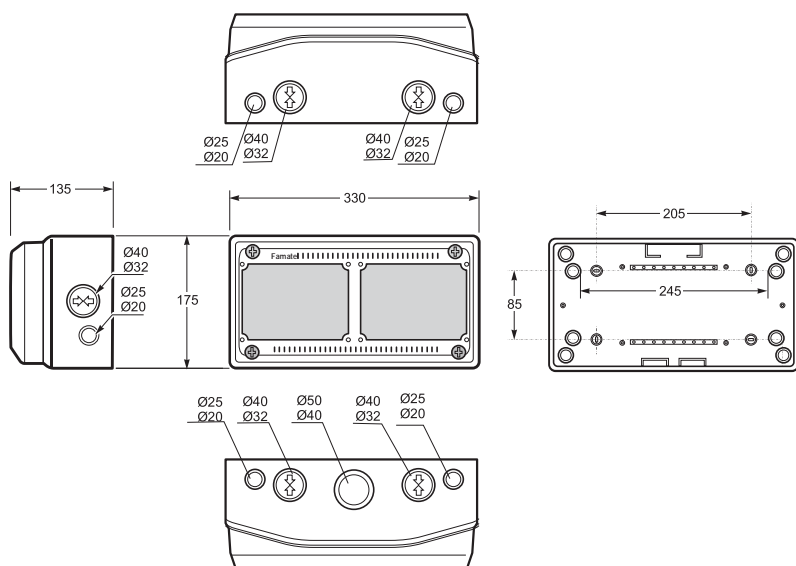

Caja Troquelada / Drilled box - Ref. Item **3973**

Dimensiones / Dimensions	
Altura / Height	175
Ancho / Width	330
Profundidad / Deep	135

Entradas / Entries	
Superior / Top	2 x Ø40-Ø32 + 2 x Ø25-Ø20 + 1 x Ø50-Ø40
Inferior / Bottom	2 x Ø40-Ø32 + 2 x Ø25-Ø20
Lado / Side	1 x Ø40-Ø32 + 1 x Ø25-Ø20

Enlazable / Linkable
Norma / Norm: **EN62208**