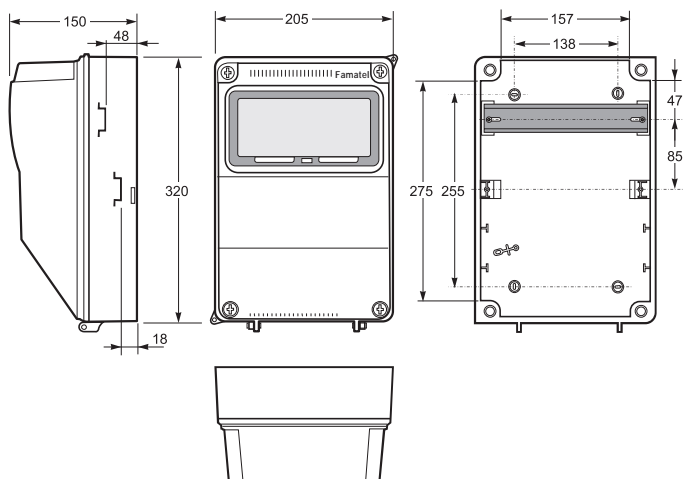

Dimensiones / Dimensions	
Altura / Height	330
Ancho / Width	330
Profundidad / Deep	155

Entradas / Entries	
Superior / Top	2 x Ø40-Ø32 + 2 x Ø25-Ø20 + 1 x Ø50-Ø40
Inferior / Bottom	2 x Ø40-Ø32 + 2 x Ø25-Ø20 + 1 x Ø50-Ø40
Lado / Side	2 x Ø40-Ø32 + 2 x Ø25-Ø20

ref. Item
3977

8.1 CAJAS INDUSTRIALES IP65 INDUSTRIAL ENCLOSURES IP65

CAJAS CIEGAS IP65 / BLIND BOXES IP65

Caja ciega / Blind box - Ref. Item **3957**

1  7 

Dimensiones / Dimensions

Altura / Height	245
Ancho / Width	205
Profundidad / Deep	150

No enlazable / No linkable
Norma / Norm: **EN62208**

Caja ciega / Blind box - Ref. Item **3958**

1  6 

Dimensiones / Dimensions

Altura / Height	320
Ancho / Width	205
Profundidad / Deep	150

No enlazable / No linkable
Norma / Norm: **EN62208**