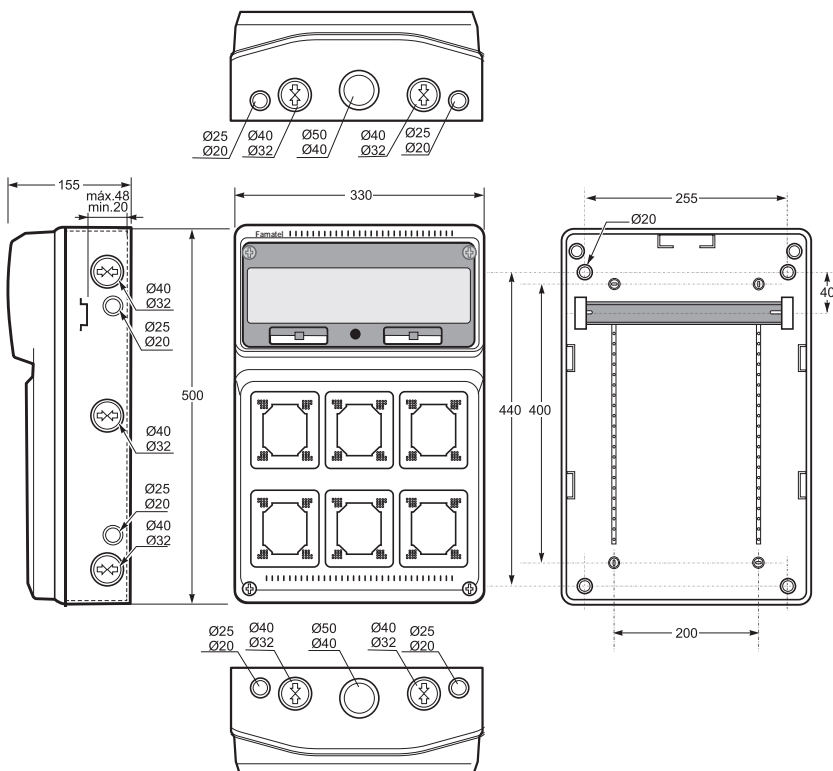

Dimensiones / Dimensions	
Altura / Height	500
Ancho / Width	330
Profundidad / Deep	155

Entradas / Entries	
Superior / Top	2 x Ø40-Ø32 + 2 x Ø25-Ø20 + 1 x Ø50-Ø40
Inferior / Bottom	2 x Ø40-Ø32 + 2 x Ø25-Ø20 + 1 x Ø50-Ø40
Lado / Side	3 x Ø40 - Ø32 + 2 x Ø25 - Ø20

Enlazable / Linkable
Norma / Norm: **EN62208**

Dimensiones en mm / Dimensions in mm