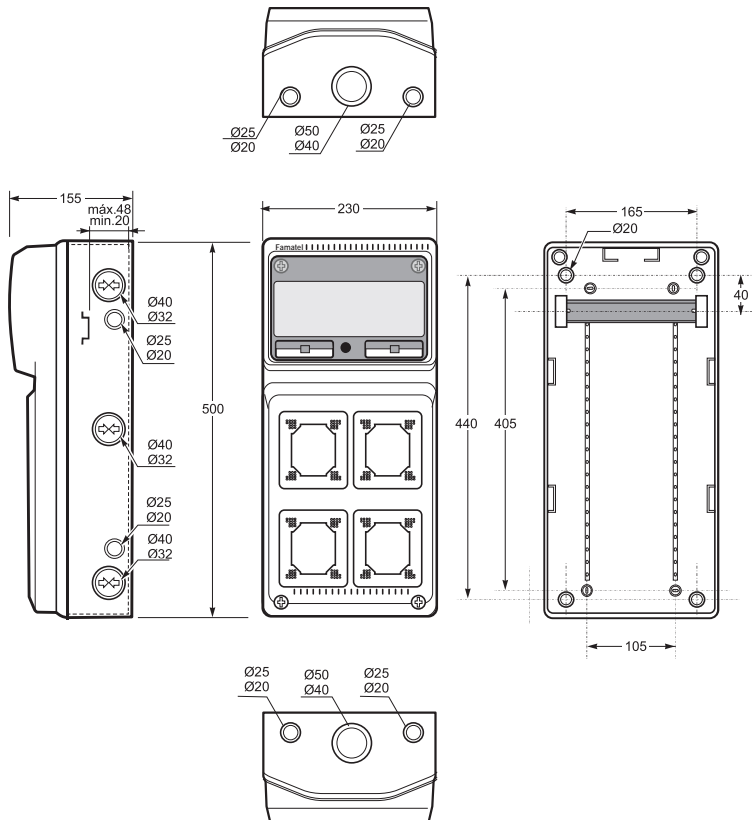

8.1 CAJAS INDUSTRIALES IP65 INDUSTRIAL ENCLOSURES IP65

CAJAS PRETROQUELADAS IP65 / KNOCK-OUT BOXES IP65

Caja pretroquelada / Knock-out box - Ref. Item **3961**

1 6

Dimensiones / Dimensions	
Altura / Height	500
Ancho / Width	230
Profundidad / Deep	155

Entradas / Entries	
Superior / Top	2 x Ø25 - Ø20 + 1 x Ø50 - Ø40
Inferior / Bottom	2 x Ø25 - Ø20 + 1 x Ø50 - Ø40
Lado / Side	3 x Ø40 - Ø32 + 2 x Ø25 - Ø20

Enlazable / Linkable
Norma / Norm: **EN62208**

Caja pretroquelada / Knock-out box - Ref. Item **3962**

1 4