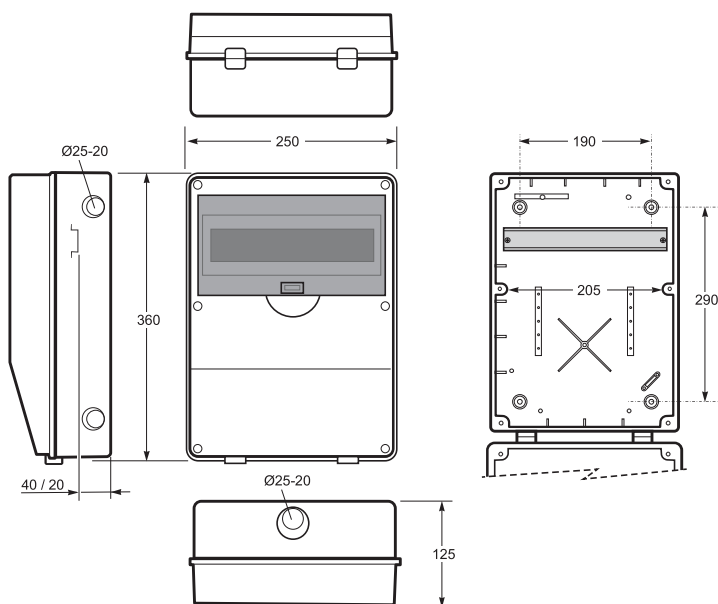

8.1 CAJAS INDUSTRIALES IP65 INDUSTRIAL ENCLOSURES IP65

AcquaCOMBI

Nuevo concepto de cajas industriales modulares IP65, enlazables en sentido vertical y horizontal mediante racords de unión. La gama está compuesta por más de 12 modelos enlazables entre sí: cajas estancas, cajas universales para tomas industriales, cajas para los elementos de protección (diferenciales, magnetotérmicos, bobinas de emisión, etc).

Dimensiones / Dimensions

Altura / Height	330
Ancho / Width	330
Profundidad / Deep	155

Entradas / Entries

Superior / Top	2 x Ø40-Ø32 + 2 x Ø25-Ø20 + 1 x Ø50-Ø40
Inferior / Bottom	2 x Ø40-Ø32 + 2 x Ø25-Ø20 + 1 x Ø50-Ø40
Lado / Side	2 x Ø40-Ø32 + 2 x Ø25-Ø20

No enlazable / No linkable
Norma / Norm: **EN62208**

Caja ciega / Blind box - Ref. Item **3958**

1  6 

Dimensiones / Dimensions

Altura / Height	320
Ancho / Width	205
Profundidad / Deep	150

No enlazable / No linkable
Norma / Norm: **EN62208**

Caja ciega / Blind box - Ref. Item **3959**

1  1 

Dimensiones / Dimensions

Altura / Height	360
Ancho / Width	250
Profundidad / Deep	125

No enlazable / No linkable
Norma / Norm: **EN62208**

- Marco y base en ABS
- Ventana transparente en PC
- Incluye tapones interiores para IP