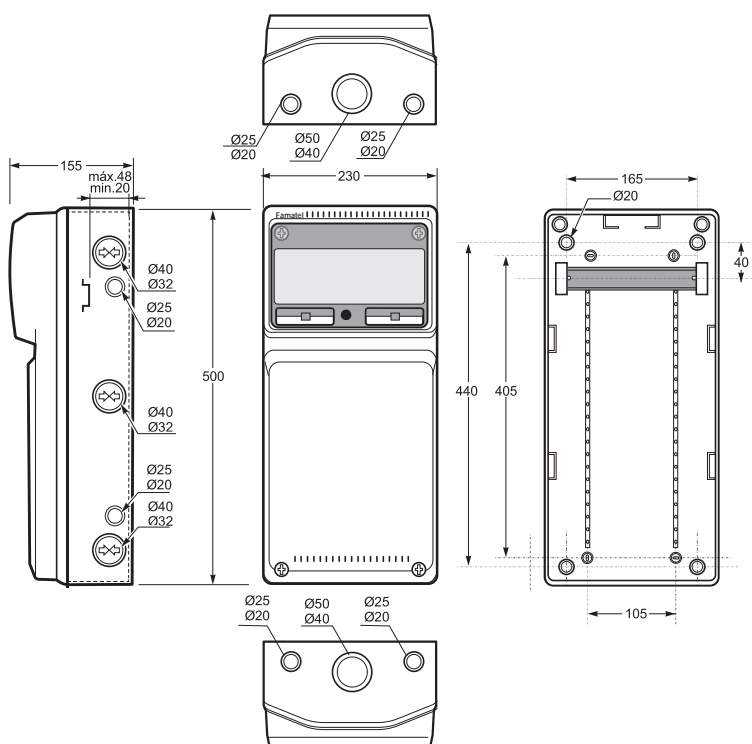

Caja ciega / Blind box - Ref. Item **3951**

Dimensiones / Dimensions

Altura / Height	500
Ancho / Width	230
Profundidad / Deep	155

Entradas / Entries

Superior / Top	2 x Ø25 - Ø20 + 1 x Ø50 - Ø40
Inferior / Bottom	2 x Ø25 - Ø20 + 1 x Ø50 - Ø40
Lado / Side	3 x Ø40 - Ø32 + 2 x Ø25 - Ø20

Enlazable / Linkable
Norma / Norm: **EN62208**

Dimensiones en mm / Dimensions in mm