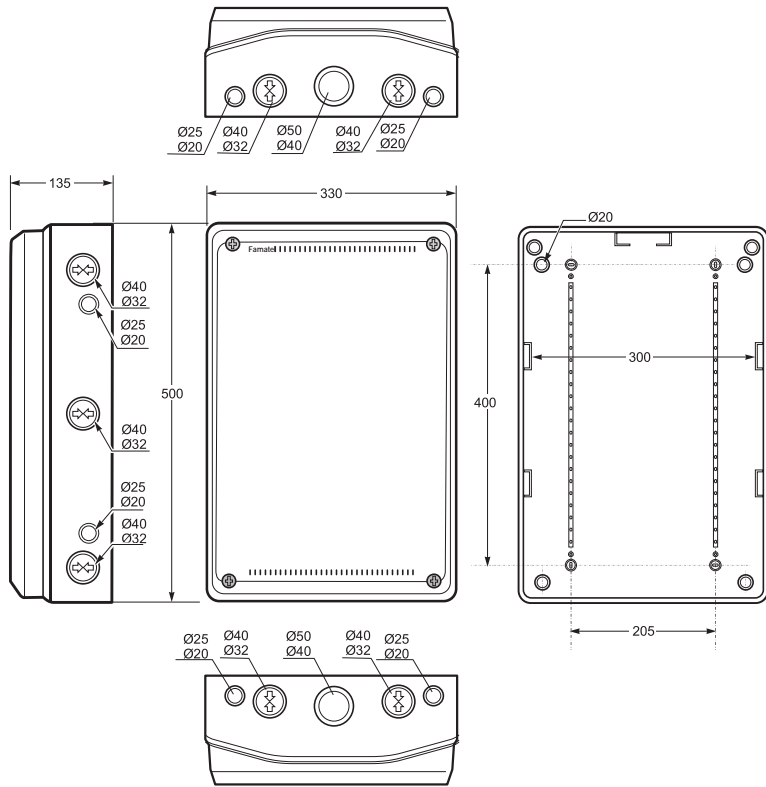

8.1 CAJAS INDUSTRIALES IP65 INDUSTRIAL ENCLOSURES IP65

CAJAS COMPLEMENTARIAS MODULARES IP65 / MODULAR COMPLEMENTARY BOXES IP65

Caja Troquelada / Drilled box - Ref. Item **3954**

1 4

Dimensiones / Dimensions	
Altura / Height	500
Ancho / Width	330
Profundidad / Deep	135

Entradas / Entries	
Superior / Top	2 x Ø40-Ø32 + 2 x Ø25-Ø20 + 1 x Ø50-Ø40
Inferior / Bottom	2 x Ø40-Ø32 + 2 x Ø25-Ø20 + 1 x Ø50-Ø40
Lado / Side	3 x Ø40-Ø32 + 2 x Ø25-Ø20

No enlazable / No linkable
Norma / Norm: **EN62208**

SOPORTES METÁLICOS ACQUA COMBI / METAL SUPPORTS ACQUA COMBI

Soportes metálicos ACQUA COMBI / Metal supports ACQUA COMBI

1