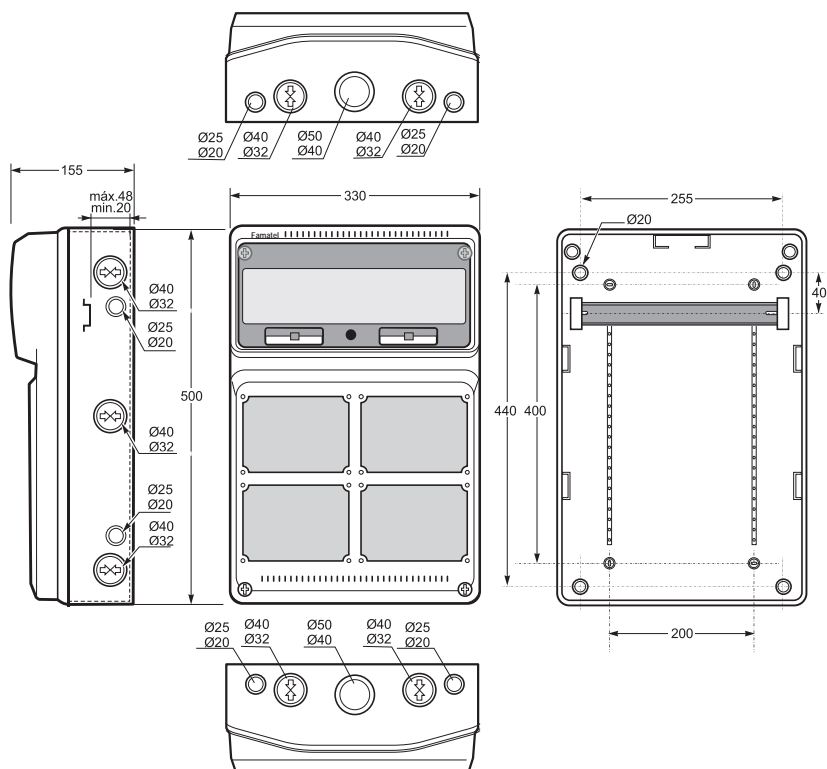

Caja Troquelada / Drilled box - Ref. Item **3970**

Dimensiones / Dimensions

Altura / Height	500
Ancho / Width	330
Profundidad / Deep	155

Entradas / Entries

Superior / Top	2 x Ø40-Ø32 + 2 x Ø25-Ø20 + 1 x Ø50-Ø40
Inferior / Bottom	2 x Ø40-Ø32 + 2 x Ø25-Ø20 + 1 x Ø50-Ø40
Lado / Side	3 x Ø40 - Ø32 + 2 x Ø25 - Ø20

Enlazable / Linkable
Norma / Norm: **EN62208**