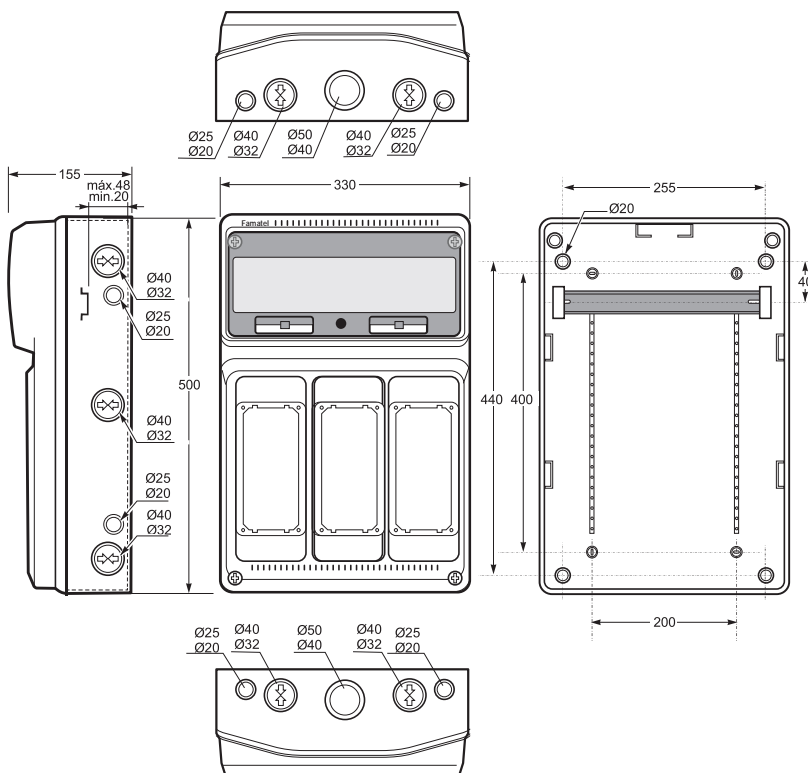

Caja Troquelada / Drilled box - Ref. Item **3968**

Dimensiones / Dimensions

Altura / Height	500
Ancho / Width	330
Profundidad / Deep	155

Entradas / Entries

Superior / Top	2 x Ø40-Ø32 + 2 x Ø25-Ø20 + 1 x Ø50-Ø40
Inferior / Bottom	2 x Ø40-Ø32 + 2 x Ø25-Ø20 + 1 x Ø50-Ø40
Lado / Side	3 x Ø40-Ø32 + 2 x Ø25-Ø20

Enlazable / Linkable
Norma / Norm: **EN62208**