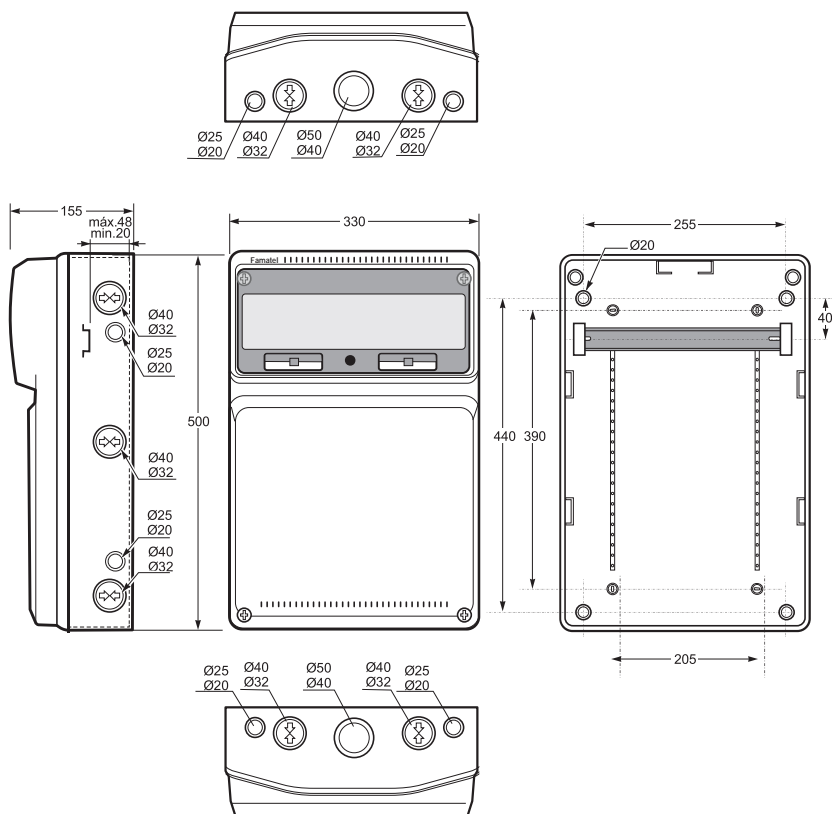

Dimensiones / Dimensions

Altura / Height	330
Ancho / Width	330
Profundidad / Deep	155

Entradas / Entries

Superior / Top	2 x Ø40-Ø32 + 2 x Ø25-Ø20 + 1 x Ø50-Ø40
Inferior / Bottom	2 x Ø40-Ø32 + 2 x Ø25-Ø20 + 1 x Ø50-Ø40
Lado / Side	2 x Ø40-Ø32 + 2 x Ø25-Ø20

Enlazable / Linkable
Norma / Norm: **EN62208**

Caja ciega / Blind box - Ref. Item **3952**

Dimensiones / Dimensions

Altura / Height	500
Ancho / Width	330
Profundidad / Deep	155

Entradas / Entries

Superior / Top	2 x Ø40-Ø32 + 2 x Ø25-Ø20 + 1 x Ø50-Ø40
Inferior / Bottom	2 x Ø40-Ø32 + 2 x Ø25-Ø20 + 1 x Ø50-Ø40
Lado / Side	3 x Ø40 - Ø32 + 2 x Ø25 - Ø20