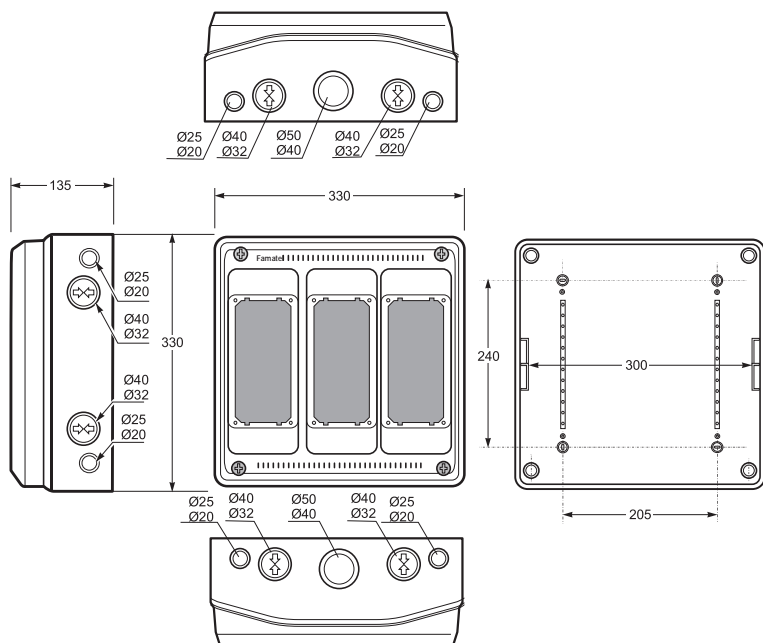

8.1 CAJAS INDUSTRIALES IP65 INDUSTRIAL ENCLOSURES IP65

CAJAS TROQUELADAS PARA TOMAS INTERBLOCANTES / DRILLED BOXES FOR INTERLOCKED SOCKETS

Caja Troquelada / Drilled box - Ref. Item **3969**

Dimensiones / Dimensions

Altura / Height	330
Ancho / Width	330
Profundidad / Deep	135

Entradas / Entries

Superior / Top	2 x Ø40-Ø32 + 2 x Ø25-Ø20 + 1 x Ø50-Ø40
Inferior / Bottom	2 x Ø40-Ø32 + 2 x Ø25-Ø20 + 1 x Ø50-Ø40
Lado / Side	2 x Ø40-Ø32 + 2 x Ø25-Ø20

Enlazable / Linkable
Norma / Norm: **EN62208**