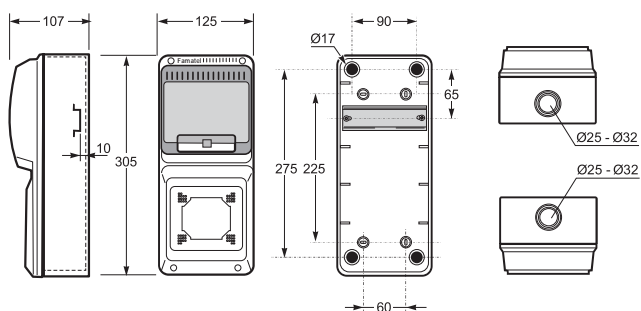

Dimensiones / Dimensions

Altura / Height	330
Ancho / Width	330
Profundidad / Deep	155

Entradas / Entries

Superior / Top	2 x Ø40-Ø32 + 2 x Ø25-Ø20 + 1 x Ø50-Ø40
Inferior / Bottom	2 x Ø40-Ø32 + 2 x Ø25-Ø20 + 1 x Ø50-Ø40
Lado / Side	2 x Ø40-Ø32 + 2 x Ø25-Ø20

CAJAS PRETROQUELADAS IP65 / KNOCK-OUT BOXES IP65

Caja pretroquelada / Knock-out box - Ref. Item **3928**

Dimensiones / Dimensions

Altura / Height	305
Ancho / Width	125
Profundidad / Deep	107

Entradas / Entries