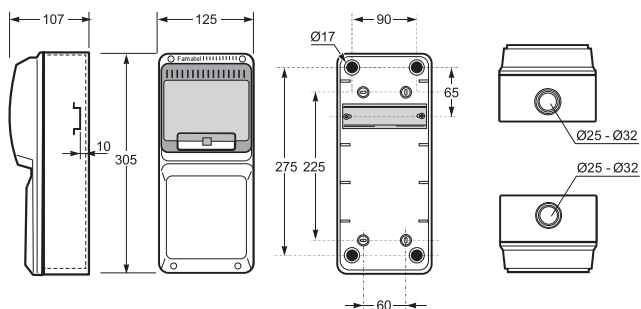

CAJAS CIEGAS IP65 / BLIND BOXES IP65

Caja ciega / Blind box - Ref. Item **3927**

Dimensiones / Dimensions

Altura / Height	305
Ancho / Width	125
Profundidad / Deep	107

Entradas / Entries

Superior / Top	1 x Ø25 / 32
Inferior / Bottom	1 x Ø25 / 32