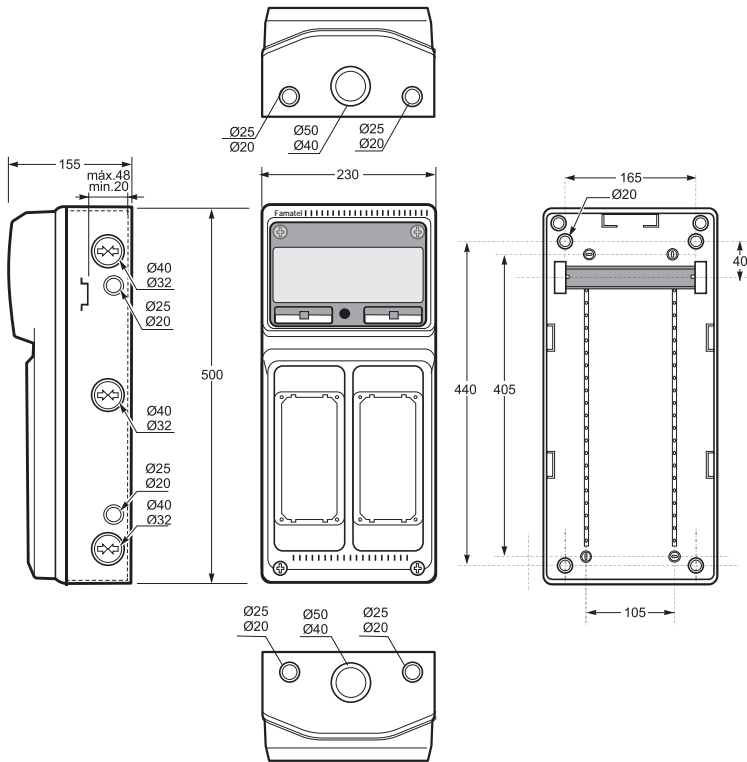

1  6 

Dimensiones / Dimensions

Altura / Height	500
Ancho / Width	230
Profundidad / Deep	155

Entradas / Entries

Superior / Top	2 x Ø25-Ø20 + 1 x Ø50-Ø40
Inferior / Bottom	2 x Ø25-Ø20 + 1 x Ø50-Ø40
Lado / Side	3 x Ø40-Ø32 + 2 x Ø25-Ø20