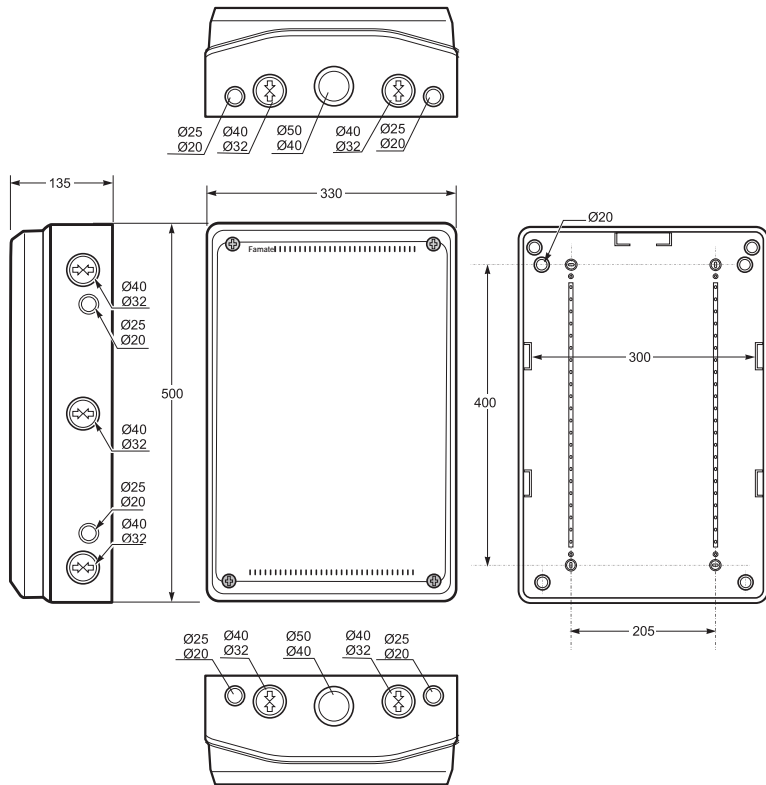

8.1 CAJAS INDUSTRIALES IP65 INDUSTRIAL ENCLOSURES IP65

CAJAS COMPLEMENTARIAS MODULARES IP65 / MODULAR COMPLEMENTARY BOXES IP65

Caja Troquelada / Drilled box - Ref. Item **3954**

1 4

Dimensiones / Dimensions	
Altura / Height	500
Ancho / Width	330
Profundidad / Deep	135

Entradas / Entries	
Superior / Top	2 x Ø40-Ø32 + 2 x Ø25-Ø20 + 1 x Ø50-Ø40
Inferior / Bottom	2 x Ø40-Ø32 + 2 x Ø25-Ø20 + 1 x Ø50-Ø40
Lado / Side	3 x Ø40-Ø32 + 2 x Ø25-Ø20

No enlazable / No linkable
Norma / Norm: **EN62208**

SOPORTES METÁLICOS ACQUA COMBI / METAL SUPPORTS ACQUA COMBI

Soportes metálicos ACQUA COMBI / Metal supports ACQUA COMBI

1