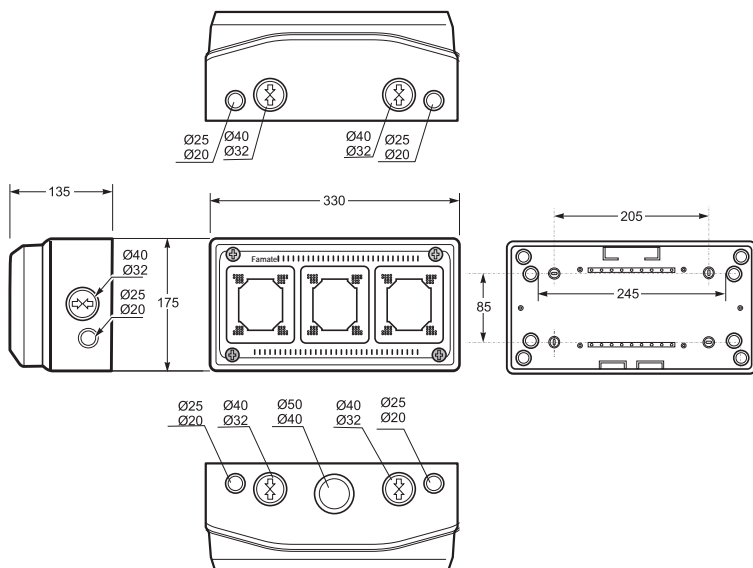

8.1 CAJAS INDUSTRIALES IP65 INDUSTRIAL ENCLOSURES IP65

CAJAS PRETROQUELADAS IP65 / KNOCK-OUT BOXES IP65

Caja pretroquelada / Knock-out box - Ref. Item **3963**

1 8

Dimensiones / Dimensions	
Altura / Height	175
Ancho / Width	330
Profundidad / Deep	135

Entradas / Entries	
Superior / Top	2 x Ø40-Ø32 + 2 x Ø25-Ø20 + 1 x Ø50-Ø40
Inferior / Bottom	2 x Ø40-Ø32 + 2 x Ø25-Ø20
Lado / Side	1 x Ø40-Ø32 + 1 x Ø25-Ø20

Enlazable / Linkable
Norma / Norm: **EN62208**

Caja pretroquelada / Knock-out box - Ref. Item **3966**

1 4