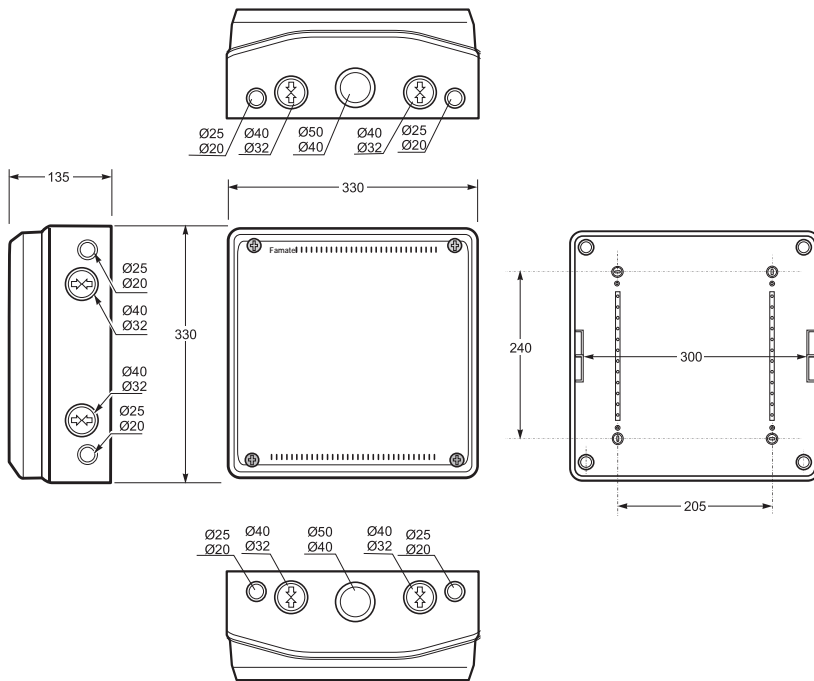

8.1 CAJAS INDUSTRIALES IP65 INDUSTRIAL ENCLOSURES IP65

CAJAS COMPLEMENTARIAS MODULARES IP65 / MODULAR COMPLEMENTARY BOXES IP65

Caja Troquelada / Drilled box - Ref. Item **3956**

1 4

Dimensiones / Dimensions	
Altura / Height	320
Ancho / Width	330
Profundidad / Deep	135

Entradas / Entries	
Superior / Top	2 x Ø40-Ø32 + 2 x Ø25-Ø20 + 1 x Ø50-Ø40
Inferior / Bottom	2 x Ø40-Ø32 + 2 x Ø25-Ø20 + 1 x Ø50-Ø40
Lado / Side	2 x Ø40-Ø32 + 2 x Ø25-Ø20

Enlazable / Linkable
Norma / Norm: **EN62208**

1 6