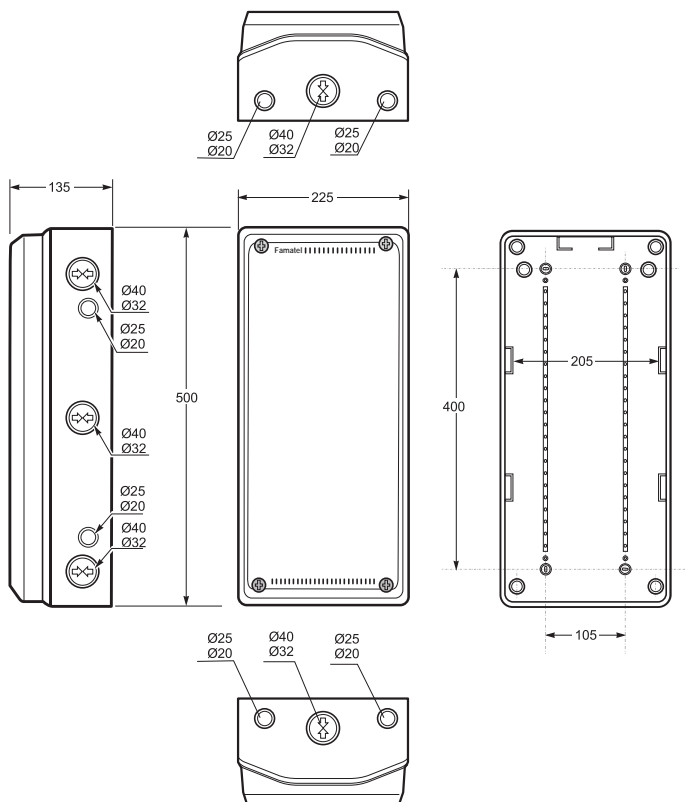

Caja Troquelada / Drilled box - Ref. Item **3953**

Dimensiones / Dimensions	
Altura / Height	500
Ancho / Width	225
Profundidad / Deep	135

Entradas / Entries	
Superior / Top	2 x Ø25-Ø20 + 1 x Ø40-Ø32
Inferior / Bottom	2 x Ø25-Ø20 + 1 x Ø40-Ø32
Lado / Side	3 x Ø40-Ø32 + 2 x Ø25-Ø20

Enlazable / Linkable
Norma / Norm: **EN62208**