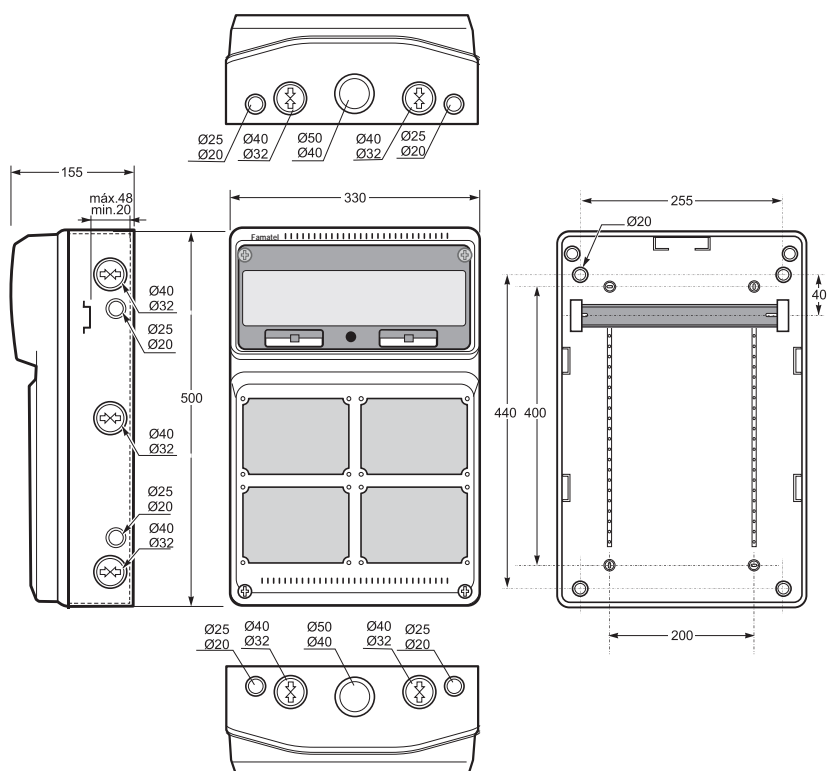

Caja Troquelada / Drilled box - Ref. Item **3970**

Dimensiones / Dimensions

Altura / Height	500
Ancho / Width	330
Profundidad / Deep	155

Entradas / Entries

Superior / Top	2 x $\varnothing 40 - \varnothing 32$ + 2 x $\varnothing 25 - \varnothing 20$ + 1 x $\varnothing 50 - \varnothing 40$
Inferior / Bottom	2 x $\varnothing 40 - \varnothing 32$ + 2 x $\varnothing 25 - \varnothing 20$ + 1 x $\varnothing 50 - \varnothing 40$
Lado / Side	3 x $\varnothing 40 - \varnothing 32$ + 2 x $\varnothing 25 - \varnothing 20$

Enlazable / Linkable
Norma / Norm: **EN62208**