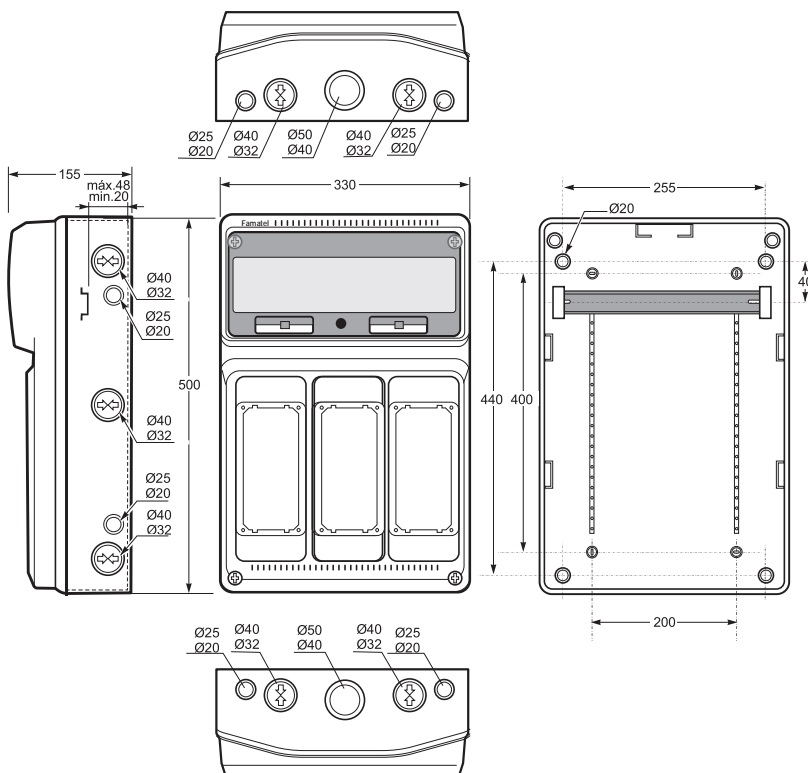

Caja Troquelada / Drilled box - Ref. Item **3968**

Dimensiones / Dimensions	
Altura / Height	500
Ancho / Width	330
Profundidad / Deep	155

Entradas / Entries	
Superior / Top	2 x Ø40-Ø32 + 2 x Ø25-Ø20 + 1 x Ø50-Ø40
Inferior / Bottom	2 x Ø40-Ø32 + 2 x Ø25-Ø20 + 1 x Ø50-Ø40
Lado / Side	3 x Ø40-Ø32 + 2 x Ø25-Ø20

Enlazable / Linkable
Norma / Norm: **EN62208**