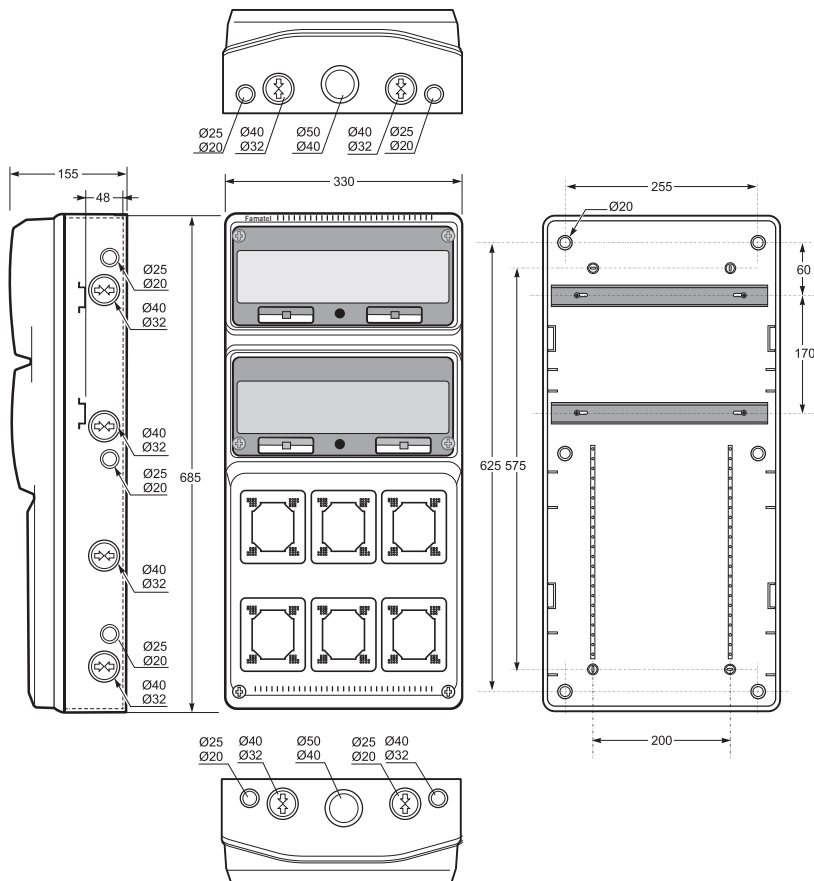

8.1 CAJAS INDUSTRIALES IP65 INDUSTRIAL ENCLOSURES IP65

CAJAS PRETROQUELADAS IP65 / KNOCK-OUT BOXES IP65

Caja pretroquelada / Knock-out box - Ref. Item **3978**

Dimensiones / Dimensions	
Altura / Height	685
Ancho / Width	330
Profundidad / Deep	155

Entradas / Entries	
Superior / Top	2 x Ø25-Ø20 + 2 x Ø40-Ø32 + 1 x Ø50-Ø40
Inferior / Bottom	2 x Ø25-Ø20 + 2 x Ø40-Ø32 + 1 x Ø50-Ø40
Lado / Side	3 x Ø25 - Ø20 + 4 x Ø40 - Ø32

Enlazable / Linkable
Norma / Norm: EN62208