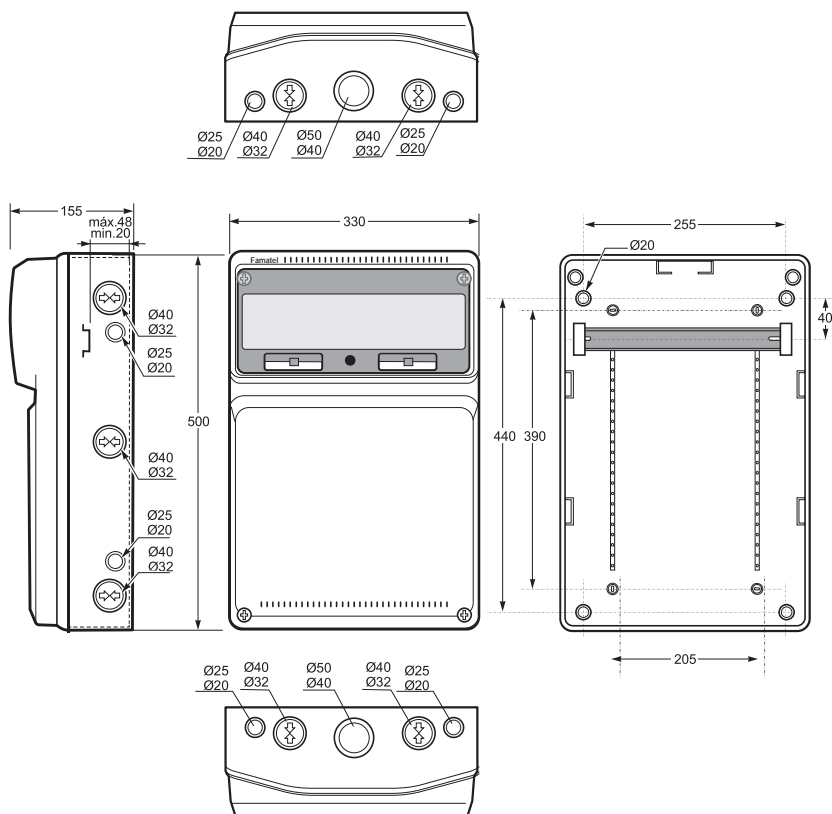

Dimensiones / Dimensions

Altura / Height	330
Ancho / Width	330
Profundidad / Deep	155

Entradas / Entries

Superior / Top	2 x Ø40-Ø32 + 2 x Ø25-Ø20 + 1 x Ø50-Ø40
Inferior / Bottom	2 x Ø40-Ø32 + 2 x Ø25-Ø20 + 1 x Ø50-Ø40
Lado / Side	2 x Ø40-Ø32 + 2 x Ø25-Ø20

Enlazable / Linkable
Norma / Norm: **EN62208**

Caja ciega / Blind box - Ref. Item **3952**

Dimensiones / Dimensions

Altura / Height	500
Ancho / Width	330
Profundidad / Deep	155

Entradas / Entries

Superior / Top	2 x Ø40-Ø32 + 2 x Ø25-Ø20 + 1 x Ø50-Ø40
Inferior / Bottom	2 x Ø40-Ø32 + 2 x Ø25-Ø20 + 1 x Ø50-Ø40
Lado / Side	3 x Ø40-Ø32 + 2 x Ø25-Ø20