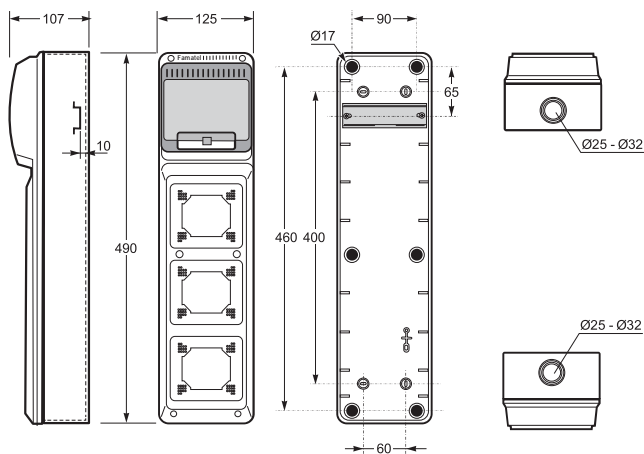

Caja pretroquelada / Knock-out box - Ref. Item **3960**

Dimensiones / Dimensions

Altura / Height	490
Ancho / Width	125
Profundidad / Deep	107

Entradas / Entries

Superior / Top	1 x Ø25 / 32
Inferior / Bottom	1 x Ø25 / 32

No enlazable / No linkable
Norma / Norm: **EN62208**