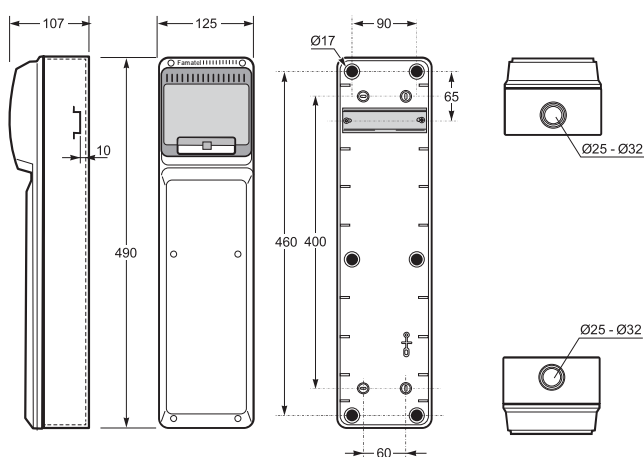

CAJAS CIEGAS IP65 / BLIND BOXES IP65

Caja ciega / Blind box - Ref. Item **3927**

Dimensiones / Dimensions

Altura / Height	305
Ancho / Width	125
Profundidad / Deep	107

Entradas / Entries

Superior / Top	1 x Ø25 / 32
Inferior / Bottom	1 x Ø25 / 32

No enlazable / No linkable
Norma / Norm: **EN62208**

Caja ciega / Blind box - Ref. Item **3950**

Dimensiones / Dimensions

Altura / Height	490
Ancho / Width	125
Profundidad / Deep	107

Entradas / Entries

Superior / Top	1 x Ø25 / 32
Inferior / Bottom	1 x Ø25 / 32

No enlazable / No linkable
Norma / Norm: **EN62208**

Caja ciega / Blind box - Ref. Item **3951**

Dimensiones / Dimensions

Altura / Height	500
Ancho / Width	230
Profundidad / Deep	155

Entradas / Entries

Superior / Top	2 x Ø25 - Ø20 + 1 x Ø50 - Ø40
Inferior / Bottom	2 x Ø25 - Ø20 + 1 x Ø50 - Ø40
Lado / Side	3 x Ø40 - Ø32 + 2 x Ø25 - Ø20

Dimensiones / Dimensions

Altura / Height	330
Ancho / Width	330
Profundidad / Deep	155

Entradas / Entries

Superior / Top	2 x Ø40-Ø32 + 2 x Ø25-Ø20 + 1 x Ø50-Ø40
Inferior / Bottom	2 x Ø40-Ø32 + 2 x Ø25-Ø20 + 1 x Ø50-Ø40
Lado / Side	2 x Ø40-Ø32 + 2 x Ø25-Ø20