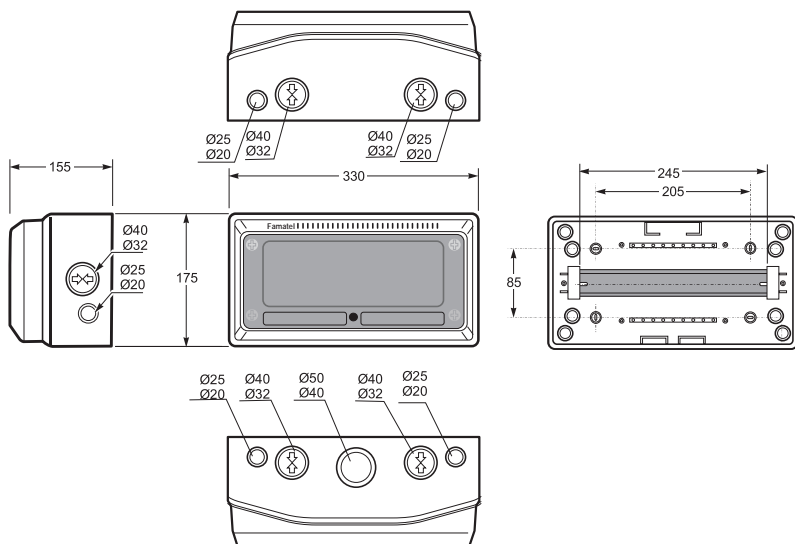

8.1 CAJAS INDUSTRIALES IP65 INDUSTRIAL ENCLOSURES IP65

CAJAS COMPLEMENTARIAS MODULARES IP65 / MODULAR COMPLEMENTARY BOXES IP65

Caja Troquelada / Drilled box - Ref. Item **3964**

1 6

Dimensiones / Dimensions

Altura / Height	175
Ancho / Width	330
Profundidad / Deep	155

Entradas / Entries

Superior / Top	2 x Ø40-Ø32 + 2 x Ø25-Ø20 + 1 x Ø50-Ø40
Inferior / Bottom	2 x Ø40-Ø32 + 2 x Ø25-Ø20
Lado / Side	1 x Ø40-Ø32 + 1 x Ø25-Ø20

Enlazable / Linkable
Norma / Norm: **EN62208**