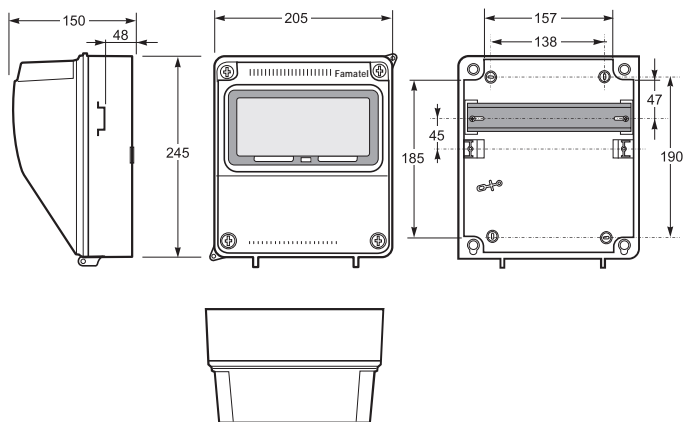

Caja ciega / Blind box - Ref. Item **3958**

8.1 CAJAS INDUSTRIALES IP65 INDUSTRIAL ENCLOSURES IP65

CAJAS CIEGAS IP65 / BLIND BOXES IP65

Caja ciega / Blind box - Ref. Item **3957**

1 7