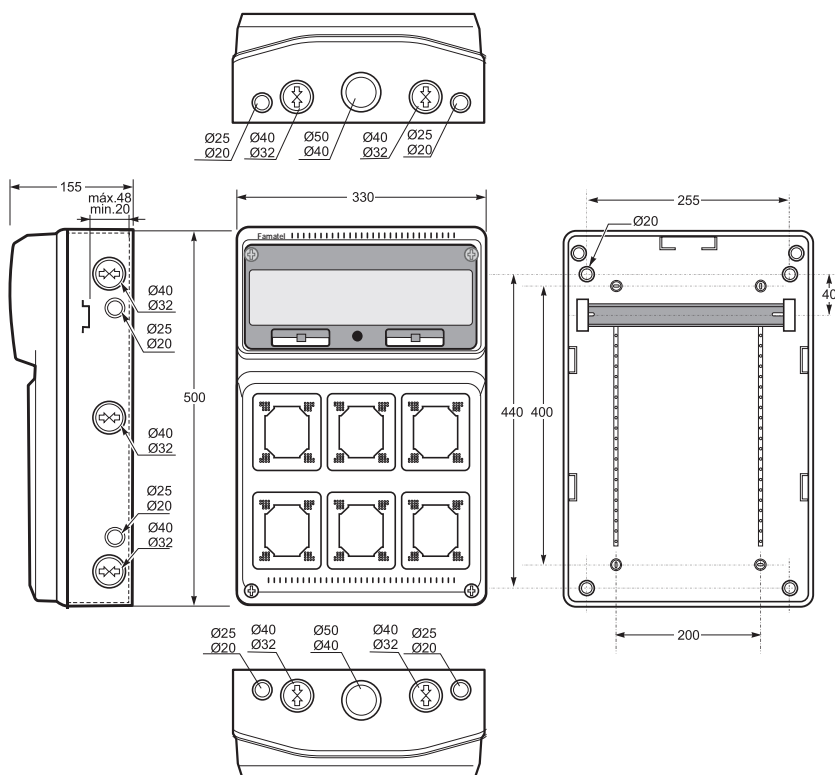

Dimensiones / Dimensions

Altura / Height	500
Ancho / Width	330
Profundidad / Deep	155

Entradas / Entries

Superior / Top	2 x Ø40-Ø32 + 2 x Ø25-Ø20 + 1 x Ø50-Ø40
Inferior / Bottom	2 x Ø40-Ø32 + 2 x Ø25-Ø20 + 1 x Ø50-Ø40
Lado / Side	3 x Ø40 - Ø32 + 2 x Ø25 - Ø20

Enlazable / Linkable
Norma / Norm: **EN62208**

Dimensiones en mm / Dimensions in mm