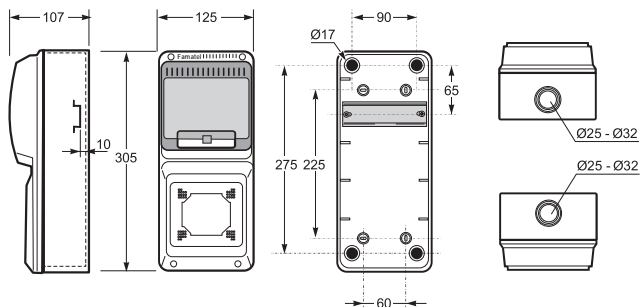

8.1 CAJAS INDUSTRIALES IP65 INDUSTRIAL ENCLOSURES IP65

CAJAS PRETROQUELADAS IP65 / KNOCK-OUT BOXES IP65

Caja pretroquelada / Knock-out box - Ref. Item **3928**

Dimensiones / Dimensions

Altura / Height	305
Ancho / Width	125
Profundidad / Deep	107

Entradas / Entries

Superior / Top	1 x Ø25 / 32
Inferior / Bottom	1 x Ø25 / 32

No enlazable / No linkable
Norma / Norm: **EN62208**