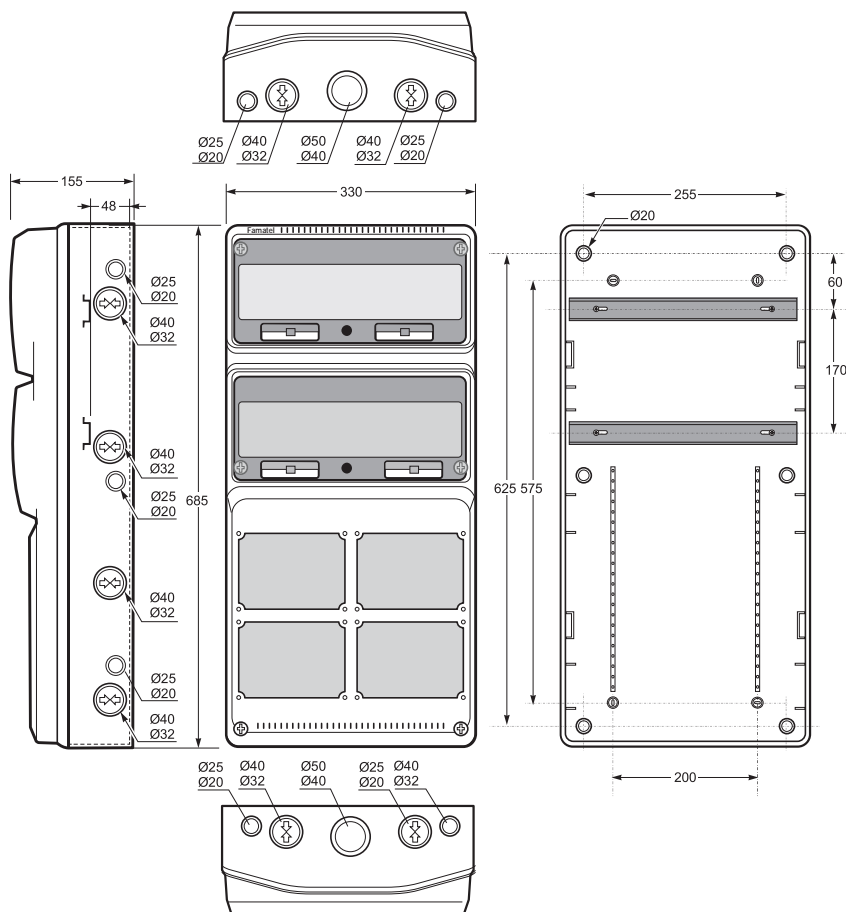

Dimensiones / Dimensions	
Altura / Height	685
Ancho / Width	330
Profundidad / Deep	155

Entradas / Entries	
Superior / Top	2 x Ø40-Ø32 + 2 x Ø25-Ø20 + 1 x Ø50-Ø40
Inferior / Bottom	2 x Ø40-Ø32 + 2 x Ø25-Ø20 + 1 x Ø50-Ø40
Lado / Side	3 x Ø25-Ø20 + 4 x Ø40-Ø32