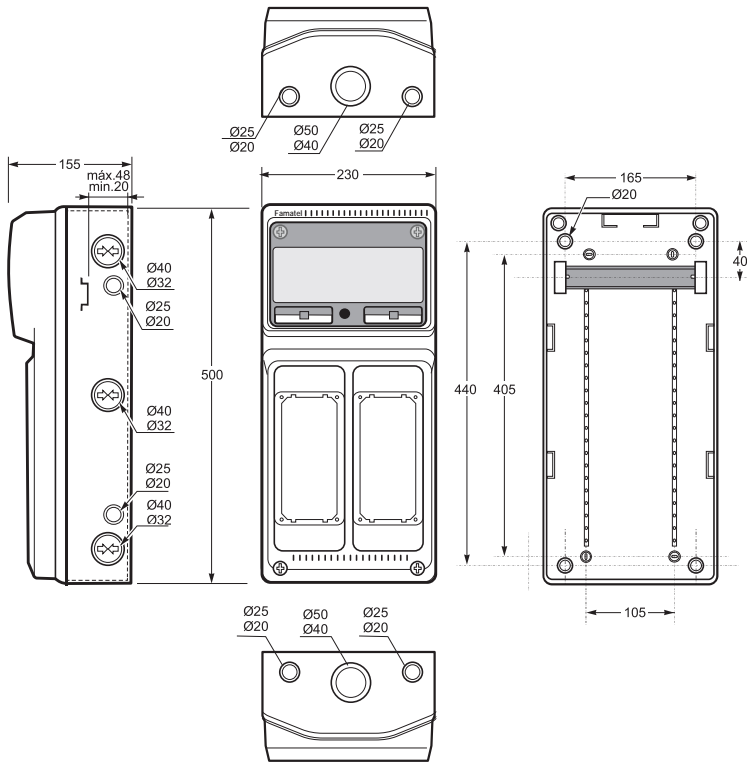

Enlazable / Linkable
Norma / Norm: **EN62208**

Caja ciega / Blind box - Ref. Item **3952**

Dimensiones / Dimensions

Altura / Height	500
Ancho / Width	330
Profundidad / Deep	155

Entradas / Entries

Superior / Top	2 x Ø40-Ø32 + 2 x Ø25-Ø20 + 1 x Ø50-Ø40
Inferior / Bottom	2 x Ø40-Ø32 + 2 x Ø25-Ø20 + 1 x Ø50-Ø40
Lado / Side	3 x Ø40-Ø32 + 2 x Ø25-Ø20

1  6 

Dimensiones / Dimensions	
Altura / Height	500
Ancho / Width	230
Profundidad / Deep	155

Entradas / Entries	
Superior / Top	2 x Ø25-Ø20 + 1 x Ø50-Ø40
Inferior / Bottom	2 x Ø25-Ø20 + 1 x Ø50-Ø40
Lado / Side	3 x Ø40-Ø32 + 2 x Ø25-Ø20