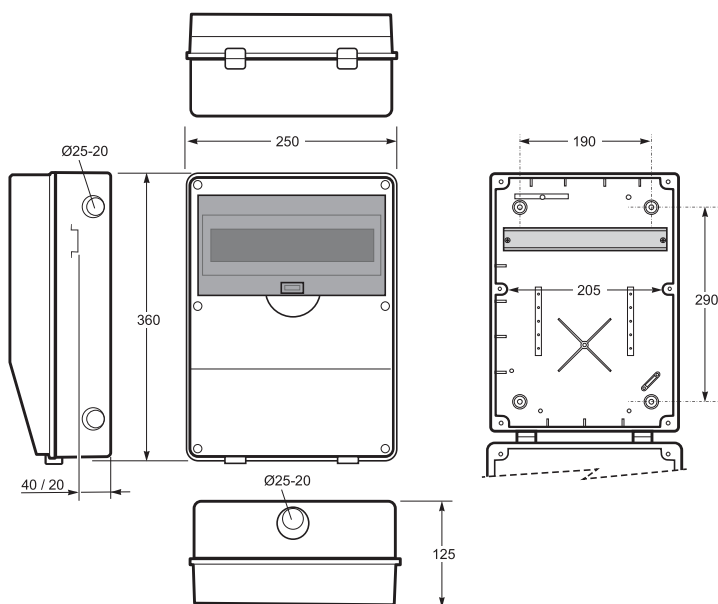

Dimensiones / Dimensions

Altura / Height	330
Ancho / Width	330
Profundidad / Deep	155

Entradas / Entries

Superior / Top	2 x Ø40-Ø32 + 2 x Ø25-Ø20 + 1 x Ø50-Ø40
Inferior / Bottom	2 x Ø40-Ø32 + 2 x Ø25-Ø20 + 1 x Ø50-Ø40
Lado / Side	2 x Ø40-Ø32 + 2 x Ø25-Ø20

ref. Item
3977

8.1 CAJAS INDUSTRIALES IP65 INDUSTRIAL ENCLOSURES IP65

CAJAS CIEGAS IP65 / BLIND BOXES IP65

Caja ciega / Blind box - Ref. Item **3957**

1  7 

Dimensiones / Dimensions

Altura / Height	245
Ancho / Width	205
Profundidad / Deep	150

No enlazable / No linkable
Norma / Norm: **EN62208**

Caja ciega / Blind box - Ref. Item **3958**

1  6 

Dimensiones / Dimensions

Altura / Height	320
Ancho / Width	205
Profundidad / Deep	150

No enlazable / No linkable
Norma / Norm: **EN62208**

Caja ciega / Blind box - Ref. Item **3959**

1  1 

Dimensiones / Dimensions

Altura / Height	360
Ancho / Width	250
Profundidad / Deep	125

No enlazable / No linkable
Norma / Norm: **EN62208**

- Marco y base en ABS
- Ventana transparente en PC
- Incluye tapones interiores para IP