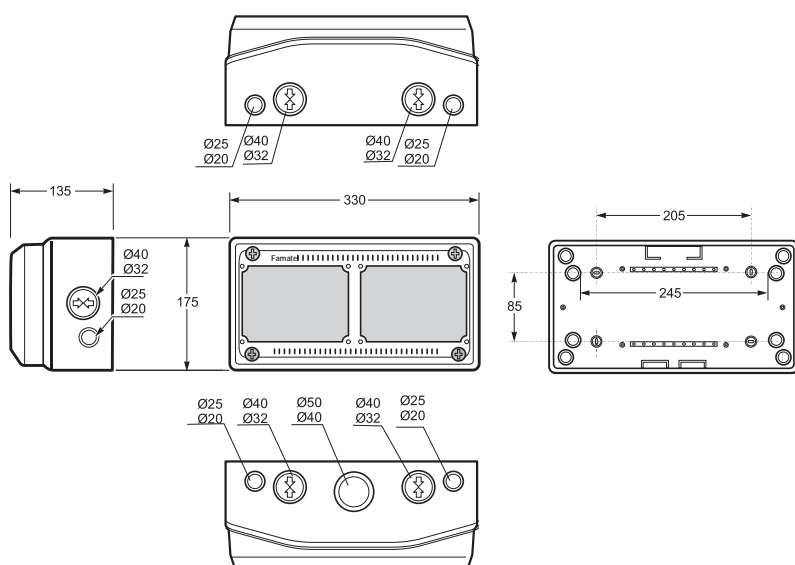

Caja Troquelada / Drilled box - Ref. Item **3973**

Dimensiones / Dimensions	
Altura / Height	175
Ancho / Width	330
Profundidad / Deep	135

Entradas / Entries	
Superior / Top	2 x Ø40-Ø32 + 2 x Ø25-Ø20 + 1 x Ø50-Ø40
Inferior / Bottom	2 x Ø40-Ø32 + 2 x Ø25-Ø20
Lado / Side	1 x Ø40-Ø32 + 1 x Ø25-Ø20

Enlazable / Linkable
Norma / Norm: **EN62208**