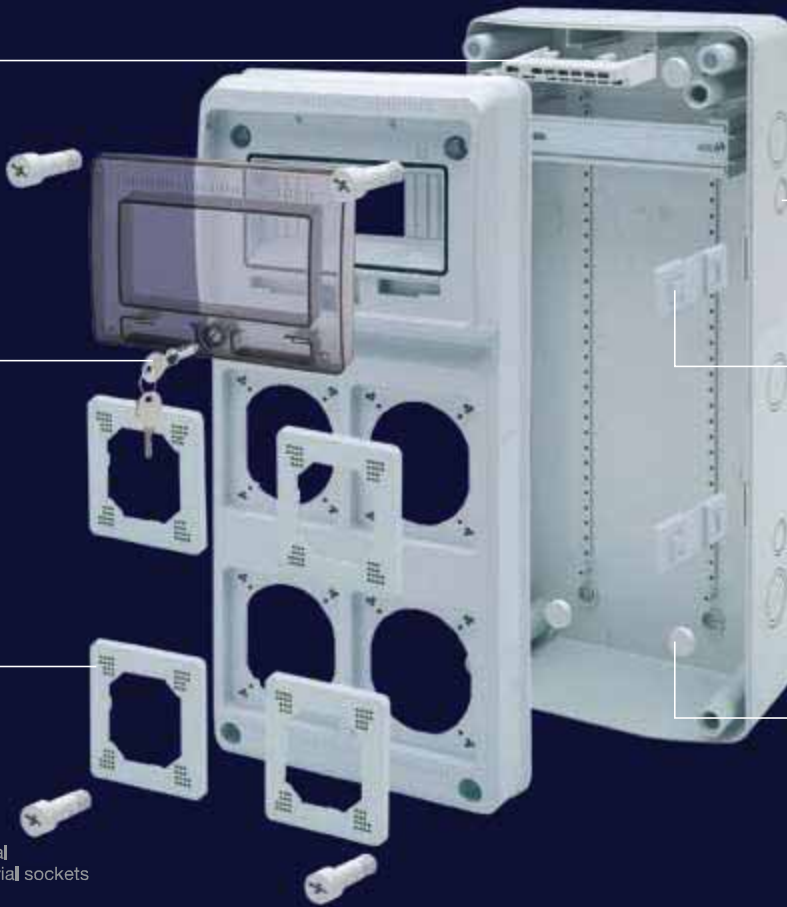

8.1 CAJAS INDUSTRIALES IP65 INDUSTRIAL ENCLOSURES IP65

AcquaCOMBI

Nuevo concepto de cajas industriales modulares IP65, enlazables en sentido vertical y horizontal mediante racords de unión. La gama está compuesta por más de 12 modelos enlazables entre sí: cajas estancas, cajas universales para tomas industriales, cajas para los elementos de protección (diferenciales, magnetotérmicos, bobinas de emisión, etc).

Removable plate for an easy cable and installation

Terminal de neutro y/o tierra

Earth/neutral bar

Cerradura metálica opcional

Optional metal lock

Sistema patentado de placa universal para tomas IP44 / IP67

Patented system of universal cover for IP44 / IP67 industrial sockets

Entradas pretroqueladas

Knock-outs

Bisagras reversibles sujeción puerta

Reversible door hinges

Tapones tornillos

Screw covers

Según la toma a instalar del mercado, utilizar la placa extraíble troquelada (Fig.2) o el troquel directo de caja (Fig.1)

Depending on the socket to be installed, you may either use the plate provided (Pic.2) or fix the socket directly on to the enclosure (Pic.1)

Fig.1
Pic.1

Fig.2
Pic.2

CAJAS CIEGAS IP65

BLIND BOXES IP65

Pg. 132