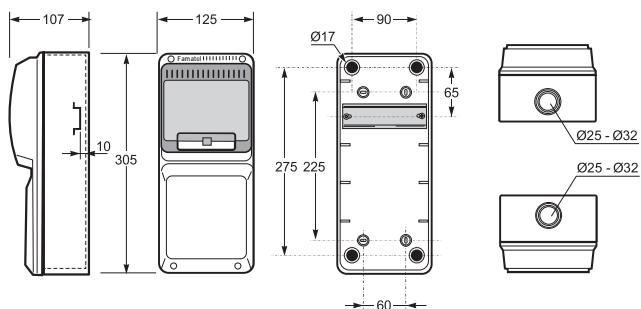

CAJAS CIEGAS IP65 / BLIND BOXES IP65

Caja ciega / Blind box - Ref. Item **3927**

Dimensiones / Dimensions

Altura / Height	305
Ancho / Width	125
Profundidad / Deep	107

Entradas / Entries

Superior / Top	1 x Ø25 / 32
Inferior / Bottom	1 x Ø25 / 32

No enlazable / No linkable
Norma / Norm: **EN62208**

Caja ciega / Blind box - Ref. Item **3950**

Dimensiones / Dimensions

Altura / Height	490
Ancho / Width	125
Profundidad / Deep	107

Entradas / Entries

Superior / Top	1 x Ø25 / 32
Inferior / Bottom	1 x Ø25 / 32