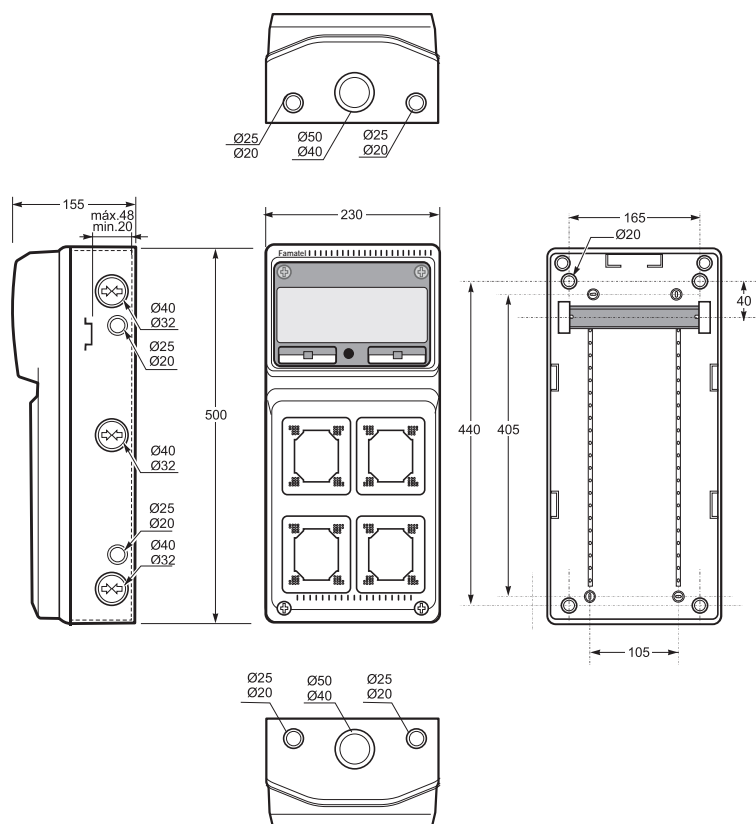

8.1 CAJAS INDUSTRIALES IP65 INDUSTRIAL ENCLOSURES IP65

CAJAS PRETROQUELADAS IP65 / KNOCK-OUT BOXES IP65

Caja pretroquelada / Knock-out box - Ref. Item **3961**

1 6

Dimensiones / Dimensions

Altura / Height	500
Ancho / Width	230
Profundidad / Deep	155

Entradas / Entries

Superior / Top	2 x Ø25 - Ø20 + 1 x Ø50 - Ø40
Inferior / Bottom	2 x Ø25 - Ø20 + 1 x Ø50 - Ø40
Lado / Side	3 x Ø40 - Ø32 + 2 x Ø25 - Ø20

Enlazable / Linkable
Norma / Norm: **EN62208**

Caja pretroquelada / Knock-out box - Ref. Item **3962**

1 4