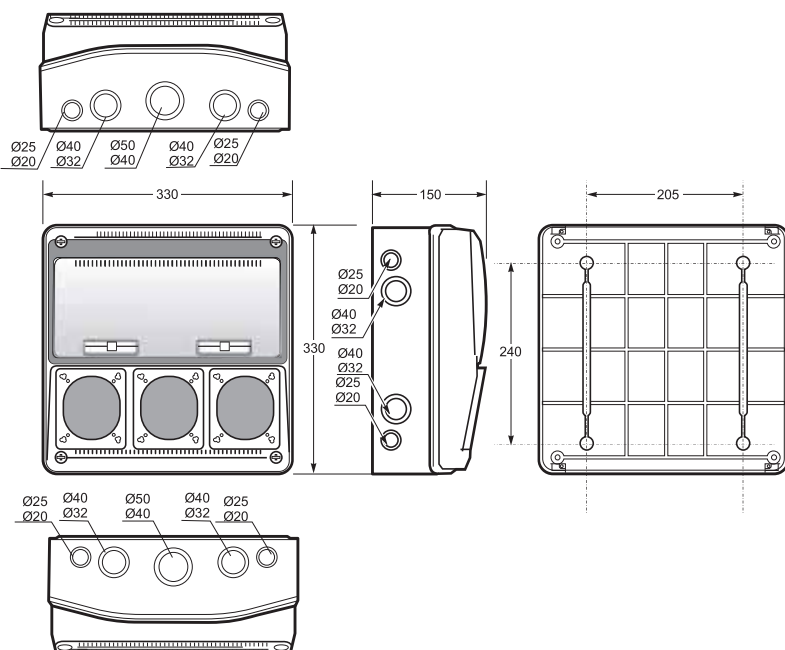

Caja pretroquelada / Knock-out box - Ref. Item **3975**

Dimensiones / Dimensions

Altura / Height	330
Ancho / Width	330
Profundidad / Deep	150

Entradas / Entries

Superior / Top	2 x Ø40-Ø32 + 2 x Ø25-Ø20 + 1 x Ø50-Ø40
Inferior / Bottom	2 x Ø40-Ø32 + 2 x Ø25-Ø20 + 1 x Ø50-Ø40
Lado / Side	2 x Ø40-Ø32 + 2 x Ø25-Ø20

Enlazable / Linkable
Norma / Norm: **EN62208**