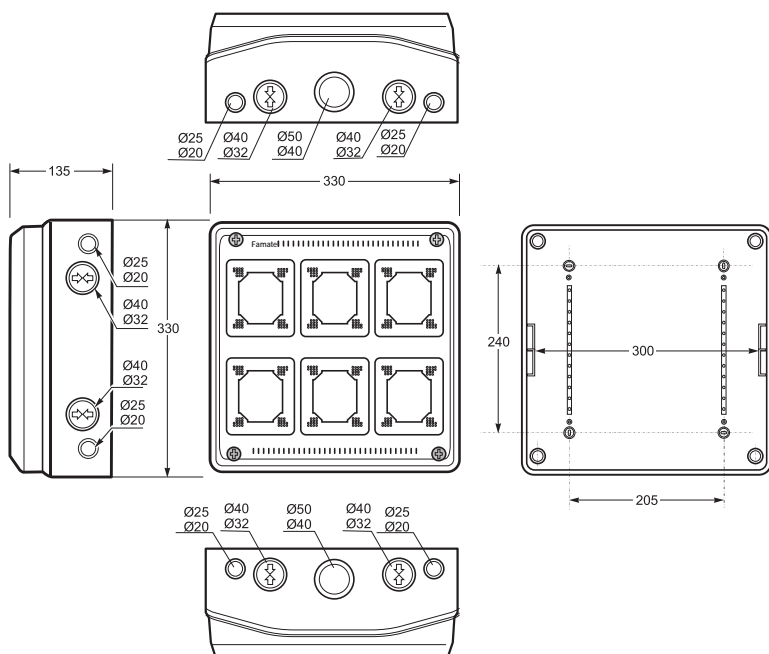

Dimensiones / Dimensions	
Altura / Height	330
Ancho / Width	330
Profundidad / Deep	135

Entradas / Entries	
Superior / Top	2 x Ø25 - Ø20 + 1 x Ø40 - Ø32 + 1 x Ø50 - Ø40
Inferior / Bottom	2 x Ø25 - Ø20 + 1 x Ø40 - Ø32 + 1 x Ø50 - Ø40
Lado / Side	2 x Ø40 - Ø32 + 2 x Ø25 - Ø20

Enlazable / Linkable
Norma / Norm: **EN62208**