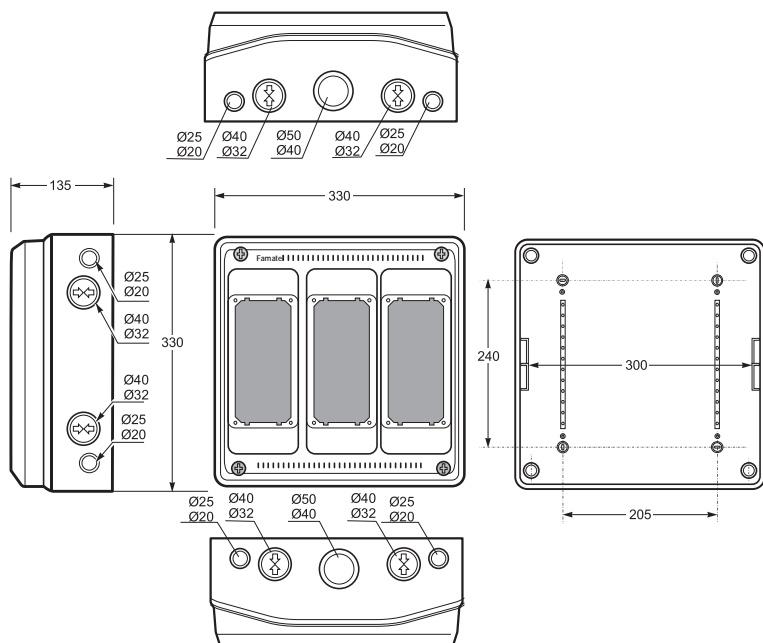

1  6 

Dimensiones / Dimensions	
Altura / Height	500
Ancho / Width	230
Profundidad / Deep	155

Entradas / Entries	
Superior / Top	2 x Ø25-Ø20 + 1 x Ø50-Ø40
Inferior / Bottom	2 x Ø25-Ø20 + 1 x Ø50-Ø40
Lado / Side	3 x Ø40-Ø32 + 2 x Ø25-Ø20

Dimensiones / Dimensions

Altura / Height	330
Ancho / Width	330
Profundidad / Deep	135

Entradas / Entries

Superior / Top	2 x $\varnothing 40 - \varnothing 32$ + 2 x $\varnothing 25 - \varnothing 20$ + 1 x $\varnothing 50 - \varnothing 40$
Inferior / Bottom	2 x $\varnothing 40 - \varnothing 32$ + 2 x $\varnothing 25 - \varnothing 20$ + 1 x $\varnothing 50 - \varnothing 40$
Lado / Side	2 x $\varnothing 40 - \varnothing 32$ + 2 x $\varnothing 25 - \varnothing 20$