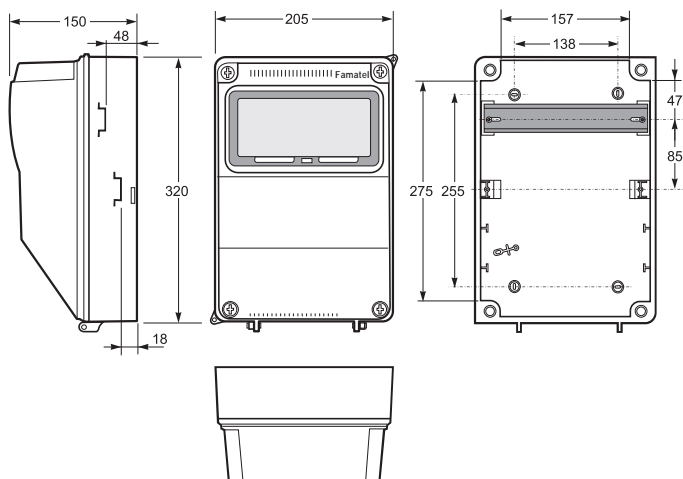

Dimensiones / Dimensions

Altura / Height	330
Ancho / Width	330
Profundidad / Deep	155

Entradas / Entries

Superior / Top	2 x Ø40-Ø32 + 2 x Ø25-Ø20 + 1 x Ø50-Ø40
Inferior / Bottom	2 x Ø40-Ø32 + 2 x Ø25-Ø20 + 1 x Ø50-Ø40
Lado / Side	2 x Ø40-Ø32 + 2 x Ø25-Ø20

ref. Item
3977

8.1 CAJAS INDUSTRIALES IP65 INDUSTRIAL ENCLOSURES IP65

CAJAS CIEGAS IP65 / BLIND BOXES IP65

Caja ciega / Blind box - Ref. Item **3957**

1  7 

Dimensiones / Dimensions

Altura / Height	245
Ancho / Width	205
Profundidad / Deep	150

No enlazable / No linkable
Norma / Norm: **EN62208**

Caja ciega / Blind box - Ref. Item **3958**

1  6 

Dimensiones / Dimensions

Altura / Height	320
Ancho / Width	205
Profundidad / Deep	150

No enlazable / No linkable
Norma / Norm: **EN62208**