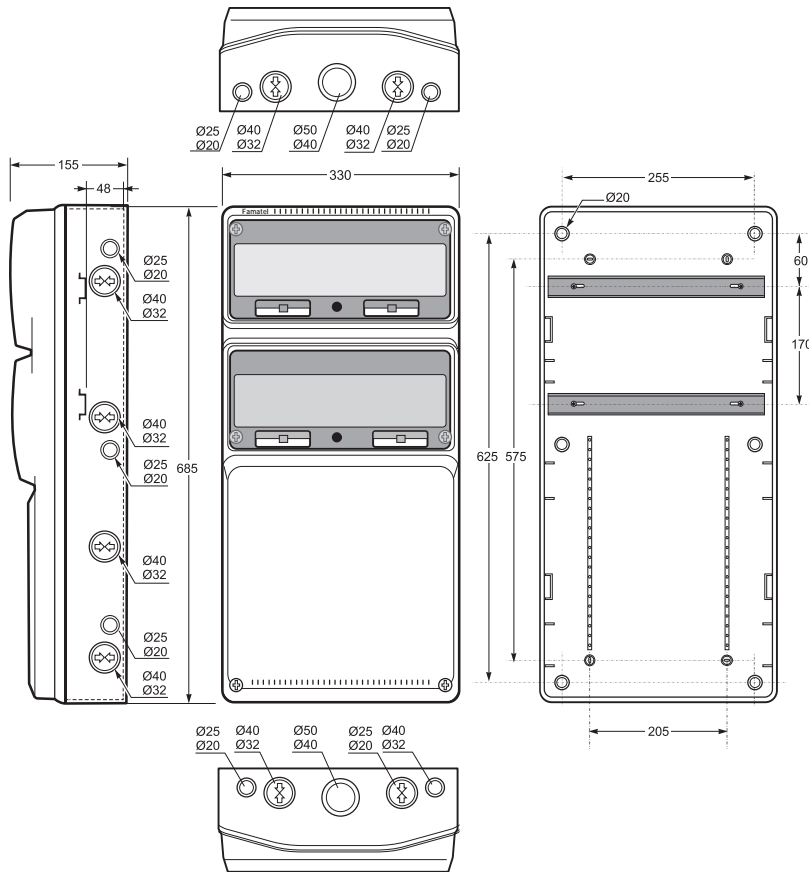

8.1 CAJAS INDUSTRIALES IP65 INDUSTRIAL ENCLOSURES IP65

CAJAS CIEGAS IP65 / BLIND BOXES IP65

Caja ciega / Blind box - Ref. Item **3977**

Dimensiones / Dimensions	
Altura / Height	685
Ancho / Width	330
Profundidad / Deep	155

Entradas / Entries	
Superior / Top	2 x Ø25-Ø20 + 2 x Ø40-Ø32 + 1 x Ø50-Ø40
Inferior / Bottom	2 x Ø25-Ø20 + 2 x Ø40-Ø32 + 1 x Ø50-Ø40
Lado / Side	3 x Ø25 - Ø20 + 4 x Ø40 - Ø32

Enlazable / Linkable
Norma / Norm: **EN62208**