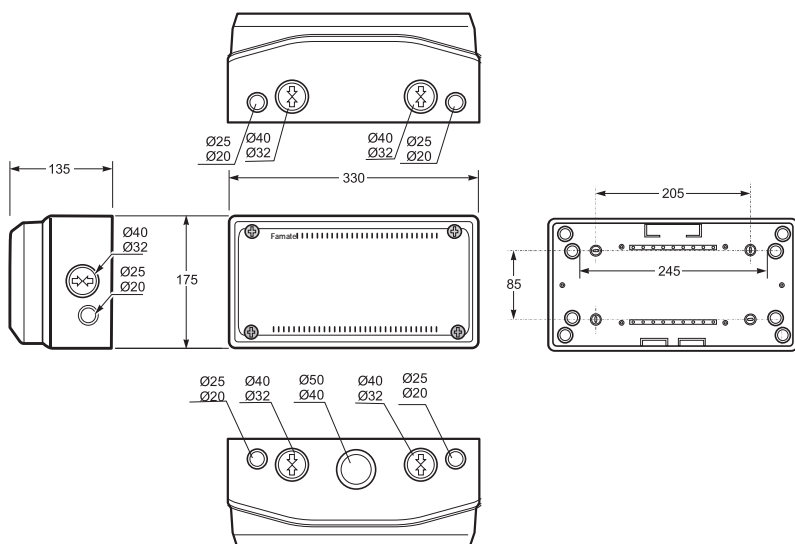

Caja Troquelada / Drilled box - Ref. Item **3955**

1 8

Dimensiones / Dimensions

Altura / Height	175
Ancho / Width	330
Profundidad / Deep	135

Entradas / Entries

Superior / Top	2 x Ø40-Ø32 + 2 x Ø25-Ø20 + 1 x Ø50-Ø40
Inferior / Bottom	2 x Ø40-Ø32 + 2 x Ø25-Ø20
Lado / Side	1 x Ø40-Ø32 + 1 x Ø25-Ø20

Enlazable / Linkable
Norma / Norm: **EN62208**