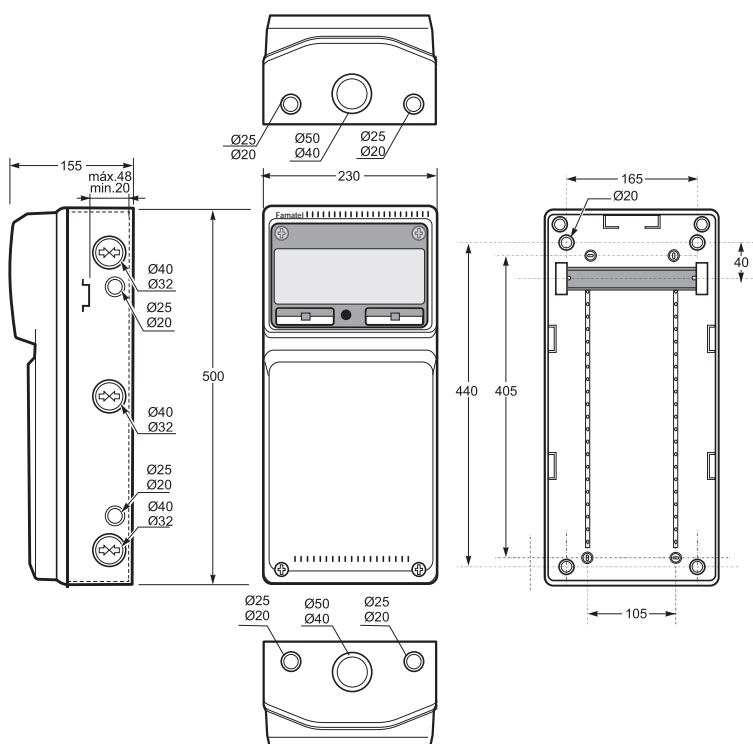

Caja ciega / Blind box - Ref. Item **3951**

Dimensiones / Dimensions

Altura / Height	500
Ancho / Width	230
Profundidad / Deep	155

Entradas / Entries

Superior / Top	2 x Ø25 - Ø20 + 1 x Ø50 - Ø40
Inferior / Bottom	2 x Ø25 - Ø20 + 1 x Ø50 - Ø40
Lado / Side	3 x Ø40 - Ø32 + 2 x Ø25 - Ø20

Enlazable / Linkable
Norma / Norm: **EN62208**

Dimensiones en mm / Dimensions in mm