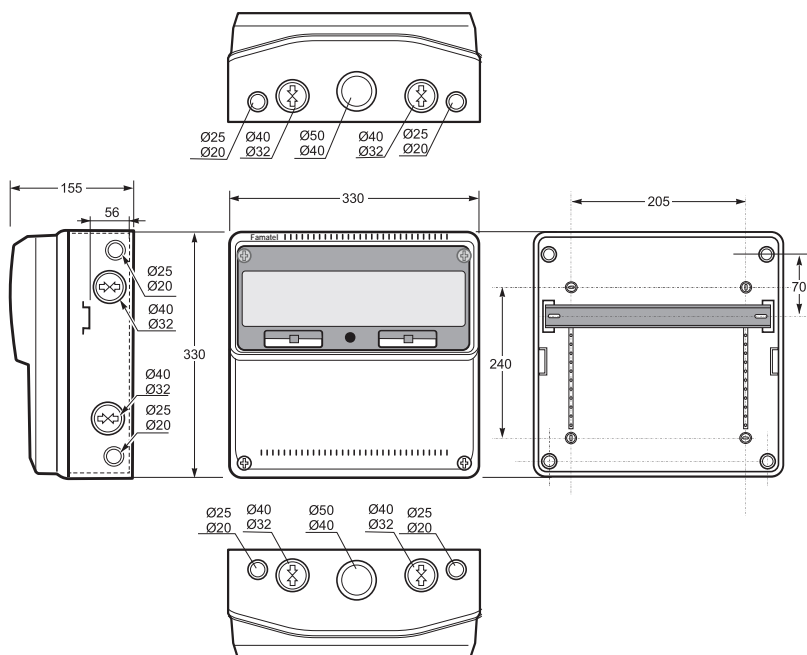

Dimensiones / Dimensions

Altura / Height	330
Ancho / Width	330
Profundidad / Deep	155

Entradas / Entries

Superior / Top	2 x Ø40-Ø32 + 2 x Ø25-Ø20 + 1 x Ø50-Ø40
Inferior / Bottom	2 x Ø40-Ø32 + 2 x Ø25-Ø20 + 1 x Ø50-Ø40
Lado / Side	2 x Ø40-Ø32 + 2 x Ø25-Ø20