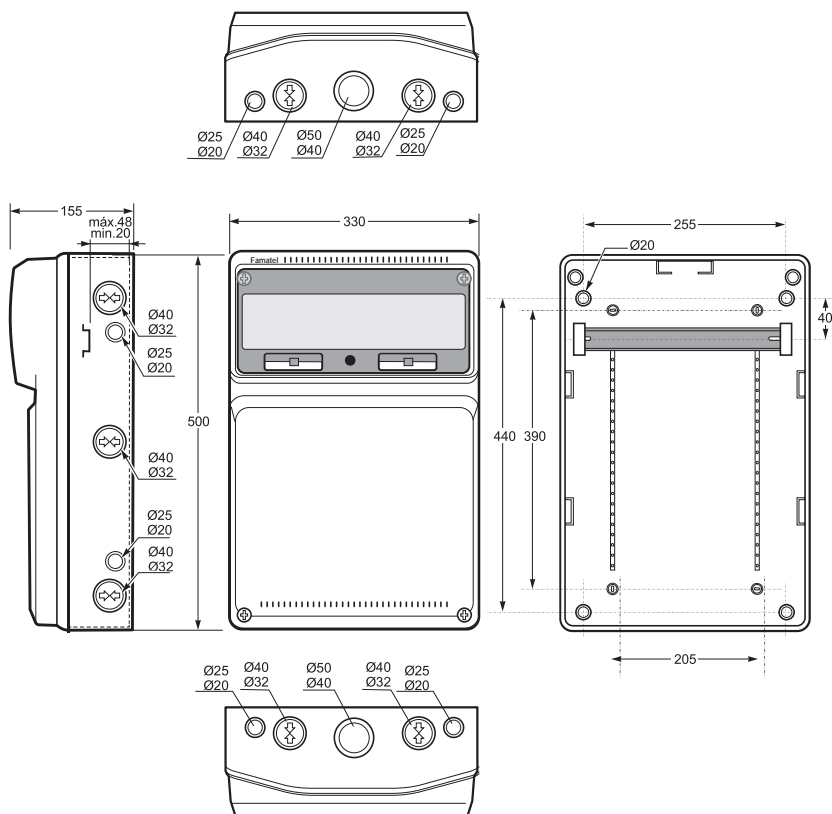

1  4 

Dimensiones / Dimensions

Altura / Height	330
Ancho / Width	330
Profundidad / Deep	155

Entradas / Entries

Superior / Top	2 x Ø40-Ø32 + 2 x Ø25-Ø20 + 1 x Ø50-Ø40
Inferior / Bottom	2 x Ø40-Ø32 + 2 x Ø25-Ø20 + 1 x Ø50-Ø40
Lado / Side	2 x Ø40-Ø32 + 2 x Ø25-Ø20

Enlazable / Linkable
Norma / Norm: **EN62208**

Caja ciega / Blind box - Ref. Item **3952**

1  4 

Dimensiones / Dimensions

Altura / Height	500
Ancho / Width	330
Profundidad / Deep	155

Entradas / Entries

Superior / Top	2 x Ø40-Ø32 + 2 x Ø25-Ø20 + 1 x Ø50-Ø40
Inferior / Bottom	2 x Ø40-Ø32 + 2 x Ø25-Ø20 + 1 x Ø50-Ø40
Lado / Side	3 x Ø40 - Ø32 + 2 x Ø25 - Ø20