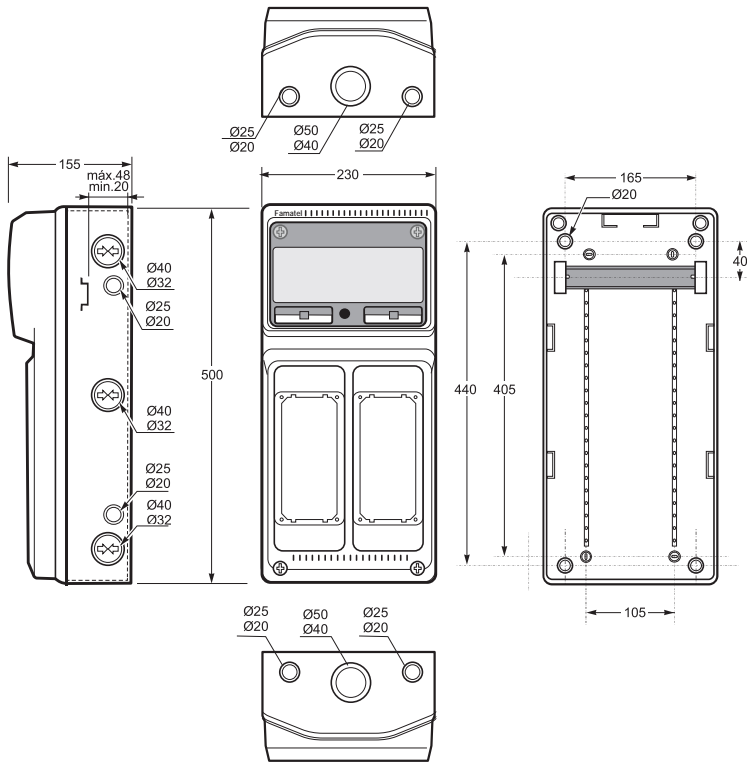

Enlazable / Linkable
Norma / Norm: **EN62208**

Caja ciega / Blind box - Ref. Item **3952**

1  4 

Dimensiones / Dimensions

Altura / Height	500
Ancho / Width	330
Profundidad / Deep	155

Entradas / Entries

Superior / Top	2 x Ø40-Ø32 + 2 x Ø25-Ø20 + 1 x Ø50-Ø40
Inferior / Bottom	2 x Ø40-Ø32 + 2 x Ø25-Ø20 + 1 x Ø50-Ø40
Lado / Side	3 x Ø40 - Ø32 + 2 x Ø25 - Ø20

1  6 

Dimensiones / Dimensions	
Altura / Height	500
Ancho / Width	230
Profundidad / Deep	155

Entradas / Entries	
Superior / Top	2 x Ø25-Ø20 + 1 x Ø50-Ø40
Inferior / Bottom	2 x Ø25-Ø20 + 1 x Ø50-Ø40
Lado / Side	3 x Ø40-Ø32 + 2 x Ø25-Ø20

Dimensiones / Dimensions

Altura / Height	330
Ancho / Width	330
Profundidad / Deep	135

Entradas / Entries

Superior / Top	2 x Ø40-Ø32 + 2 x Ø25-Ø20 + 1 x Ø50-Ø40
Inferior / Bottom	2 x Ø40-Ø32 + 2 x Ø25-Ø20 + 1 x Ø50-Ø40
Lado / Side	2 x Ø40-Ø32 + 2 x Ø25-Ø20