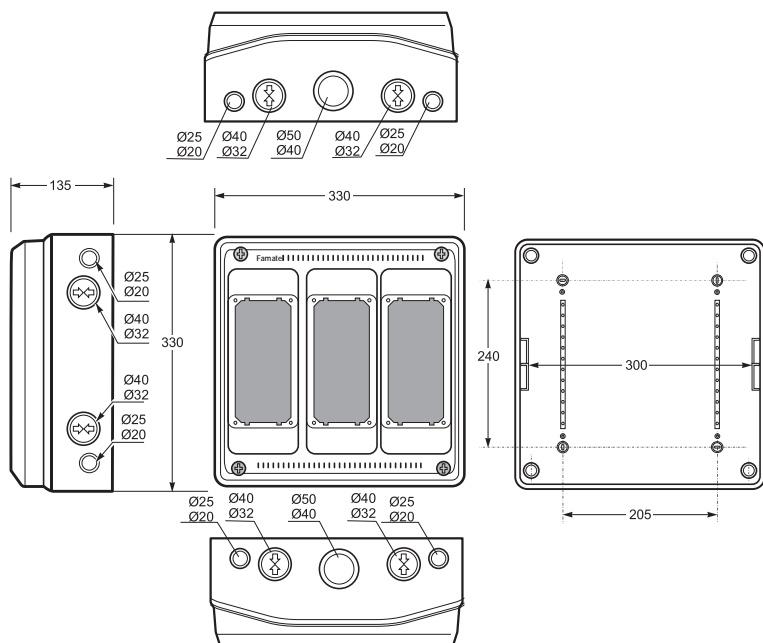

1  6 

Dimensiones / Dimensions	
Altura / Height	500
Ancho / Width	230
Profundidad / Deep	155

Entradas / Entries	
Superior / Top	2 x Ø25-Ø20 + 1 x Ø50-Ø40
Inferior / Bottom	2 x Ø25-Ø20 + 1 x Ø50-Ø40
Lado / Side	3 x Ø40-Ø32 + 2 x Ø25-Ø20

Dimensiones / Dimensions

Altura / Height	330
Ancho / Width	330
Profundidad / Deep	135

Entradas / Entries

Superior / Top	2 x Ø40-Ø32 + 2 x Ø25-Ø20 + 1 x Ø50-Ø40
Inferior / Bottom	2 x Ø40-Ø32 + 2 x Ø25-Ø20 + 1 x Ø50-Ø40
Lado / Side	2 x Ø40-Ø32 + 2 x Ø25-Ø20