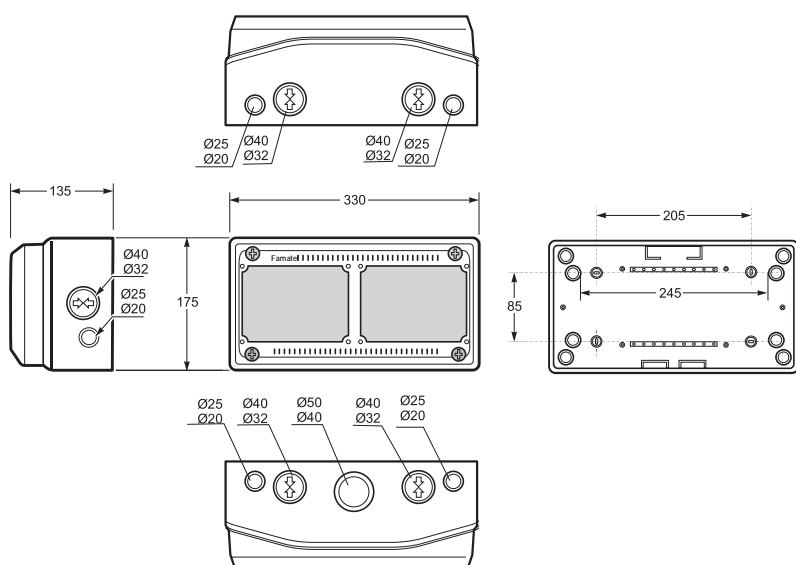

Dimensiones / Dimensions	
Altura / Height	175
Ancho / Width	330
Profundidad / Deep	135

Entradas / Entries	
Superior / Top	2 x Ø40-Ø32 + 2 x Ø25-Ø20 + 1 x Ø50-Ø40
Inferior / Bottom	2 x Ø40-Ø32 + 2 x Ø25-Ø20
Lado / Side	1 x Ø40-Ø32 + 1 x Ø25-Ø20

Enlazable / Linkable
Norma / Norm: **EN62208**

Dimensiones en mm / Dimensions in mm