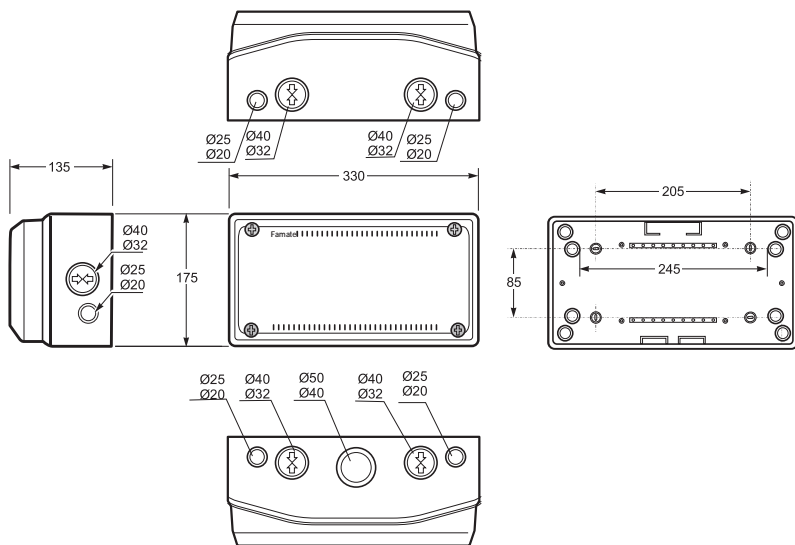

Caja Troquelada / Drilled box - Ref. Item **3955**

1 8

Dimensiones / Dimensions

Altura / Height	175
Ancho / Width	330
Profundidad / Deep	135

Entradas / Entries

Superior / Top	2 x Ø40-Ø32 + 2 x Ø25-Ø20 + 1 x Ø50-Ø40
Inferior / Bottom	2 x Ø40-Ø32 + 2 x Ø25-Ø20
Lado / Side	1 x Ø40-Ø32 + 1 x Ø25-Ø20

Enlazable / Linkable
Norma / Norm: EN62208