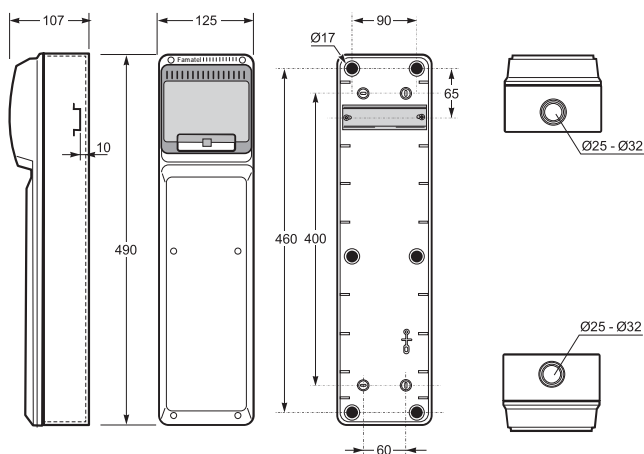

Dimensiones / Dimensions

Altura / Height	305
Ancho / Width	125
Profundidad / Deep	107

Entradas / Entries

Superior / Top	1 x Ø25 / 32
Inferior / Bottom	1 x Ø25 / 32

No enlazable / No linkable
Norma / Norm: **EN62208**

Caja ciega / Blind box - Ref. Item **3950**

Dimensiones / Dimensions

Altura / Height	490
Ancho / Width	125
Profundidad / Deep	107

Entradas / Entries

Superior / Top	1 x Ø25 / 32
Inferior / Bottom	1 x Ø25 / 32

1  4 

Dimensiones / Dimensions

Altura / Height	330
Ancho / Width	330
Profundidad / Deep	155

Entradas / Entries

Superior / Top	2 x Ø40-Ø32 + 2 x Ø25-Ø20 + 1 x Ø50-Ø40
Inferior / Bottom	2 x Ø40-Ø32 + 2 x Ø25-Ø20 + 1 x Ø50-Ø40
Lado / Side	2 x Ø40-Ø32 + 2 x Ø25-Ø20