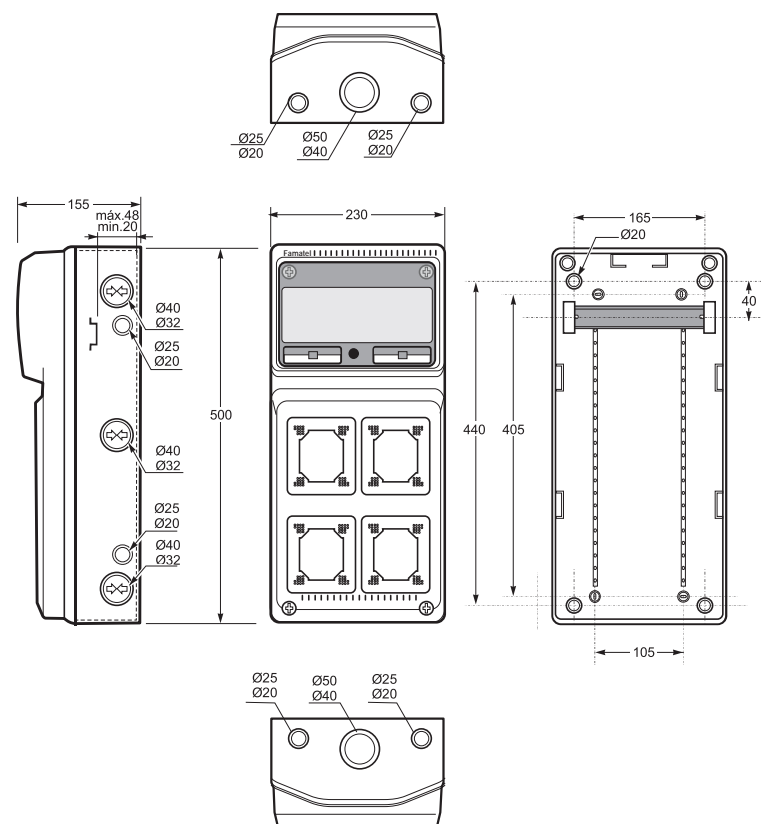

8.1 CAJAS INDUSTRIALES IP65 INDUSTRIAL ENCLOSURES IP65

CAJAS PRETROQUELADAS IP65 / KNOCK-OUT BOXES IP65

Caja pretroquelada / Knock-out box - Ref. Item **3961**

1 6

Dimensiones / Dimensions

Altura / Height	500
Ancho / Width	230
Profundidad / Deep	155

Entradas / Entries

Superior / Top	2 x Ø25 - Ø20 + 1 x Ø50 - Ø40
Inferior / Bottom	2 x Ø25 - Ø20 + 1 x Ø50 - Ø40
Lado / Side	3 x Ø40 - Ø32 + 2 x Ø25 - Ø20

Enlazable / Linkable
Norma / Norm: **EN62208**

Caja pretroquelada / Knock-out box - Ref. Item **3962**

1 4