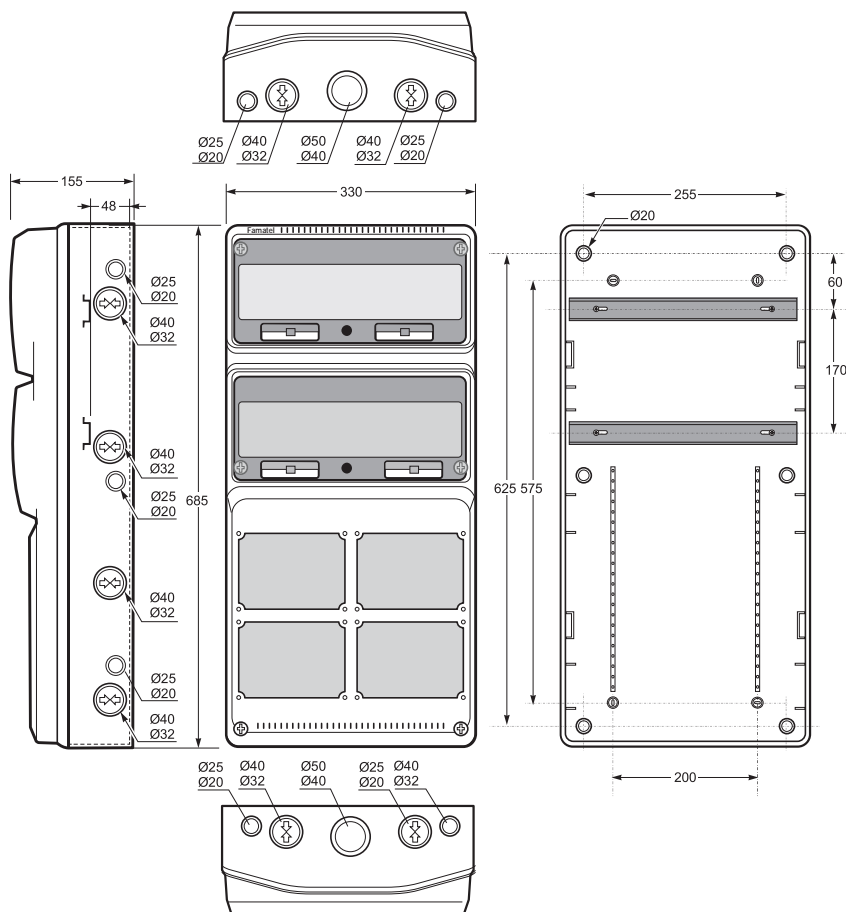

8.1 CAJAS INDUSTRIALES IP65 INDUSTRIAL ENCLOSURES IP65

CAJAS TROQUELADAS PARA TOMAS INTERBLOCANTES / DRILLED BOXES FOR INTERLOCKED SOCKETS

Caja Troquelada / Drilled box - Ref. Item **3979**

Dimensiones / Dimensions	
Altura / Height	685
Ancho / Width	330
Profundidad / Deep	155

Entradas / Entries	
Superior / Top	2 x Ø40-Ø32 + 2 x Ø25-Ø20 + 1 x Ø50-Ø40
Inferior / Bottom	2 x Ø40-Ø32 + 2 x Ø25-Ø20 + 1 x Ø50-Ø40
Lado / Side	3 x Ø25-Ø20 + 4 x Ø40-Ø32

Enlazable / Linkable
Norma / Norm: **EN62208**

Caja Troquelada / Drilled box - Ref. Item **3973**