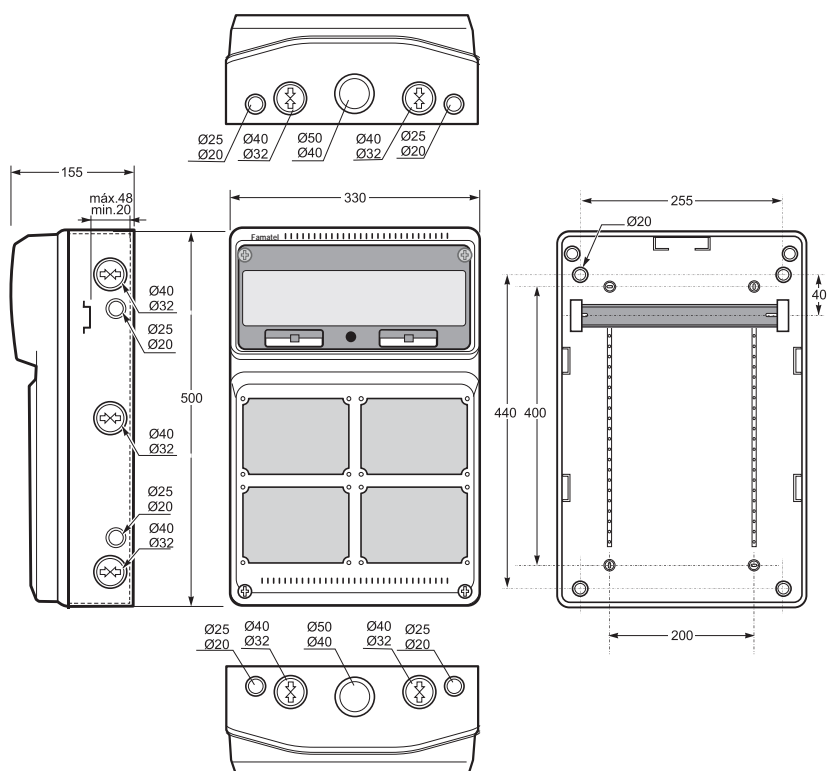

Caja Troquelada / Drilled box - Ref. Item **3970**

Dimensiones / Dimensions

Altura / Height	500
Ancho / Width	330
Profundidad / Deep	155

Entradas / Entries

Superior / Top	2 x Ø40-Ø32 + 2 x Ø25-Ø20 + 1 x Ø50-Ø40
Inferior / Bottom	2 x Ø40-Ø32 + 2 x Ø25-Ø20 + 1 x Ø50-Ø40
Lado / Side	3 x Ø40 - Ø32 + 2 x Ø25 - Ø20

Enlazable / Linkable
Norma / Norm: **EN62208**