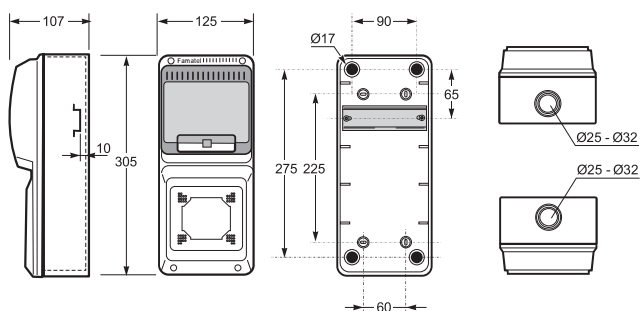

1  4 

Dimensiones / Dimensions

Altura / Height	330
Ancho / Width	330
Profundidad / Deep	155

Entradas / Entries

Superior / Top	2 x Ø40-Ø32 + 2 x Ø25-Ø20 + 1 x Ø50-Ø40
Inferior / Bottom	2 x Ø40-Ø32 + 2 x Ø25-Ø20 + 1 x Ø50-Ø40
Lado / Side	2 x Ø40-Ø32 + 2 x Ø25-Ø20

CAJAS PRETROQUELADAS IP65 / KNOCK-OUT BOXES IP65

Caja pretroquelada / Knock-out box - Ref. Item **3928**

Dimensiones / Dimensions

Altura / Height	305
Ancho / Width	125
Profundidad / Deep	107

Entradas / Entries