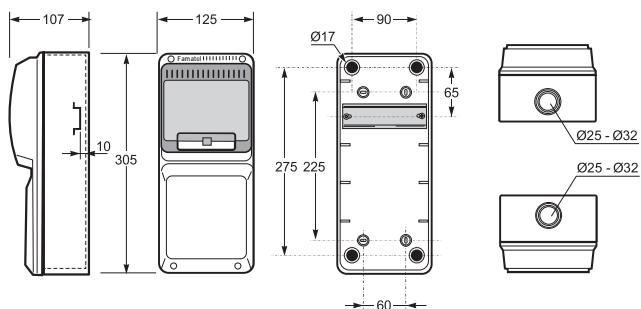

Dimensiones / Dimensions

Altura / Height	305
Ancho / Width	125
Profundidad / Deep	107

Entradas / Entries

Superior / Top	1 x Ø25 / 32
Inferior / Bottom	1 x Ø25 / 32

No enlazable / No linkable
Norma / Norm: **EN62208**