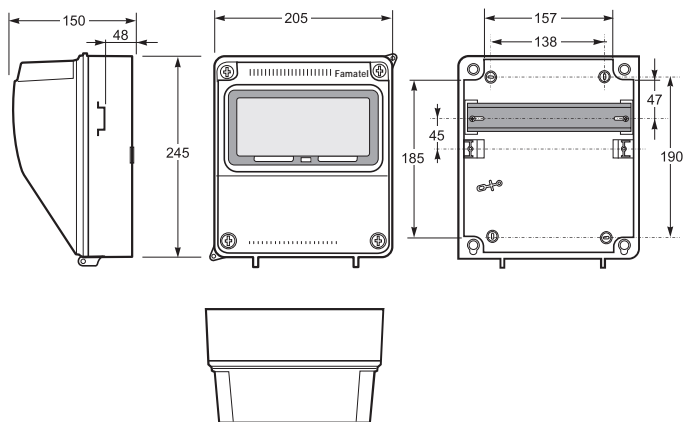

Caja ciega / Blind box - Ref. Item **3958**

8.1 CAJAS INDUSTRIALES IP65 INDUSTRIAL ENCLOSURES IP65

CAJAS CIEGAS IP65 / BLIND BOXES IP65

Caja ciega / Blind box - Ref. Item **3957**

1