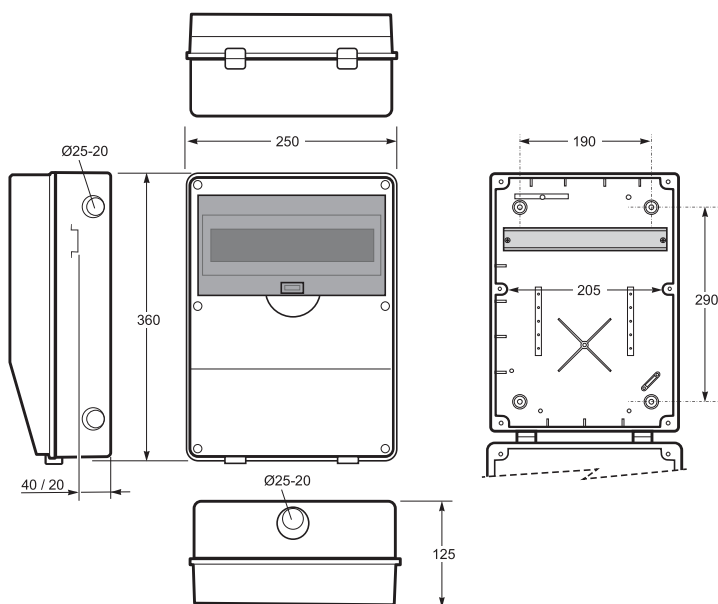

Dimensiones / Dimensions

Altura / Height	305
Ancho / Width	125
Profundidad / Deep	107

Entradas / Entries

Superior / Top	1 x Ø25 / 32
Inferior / Bottom	1 x Ø25 / 32

No enlazable / No linkable
Norma / Norm: **EN62208**

1  4 

Dimensiones / Dimensions

Altura / Height	330
Ancho / Width	330
Profundidad / Deep	155

Entradas / Entries

Superior / Top	2 x Ø40-Ø32 + 2 x Ø25-Ø20 + 1 x Ø50-Ø40
Inferior / Bottom	2 x Ø40-Ø32 + 2 x Ø25-Ø20 + 1 x Ø50-Ø40
Lado / Side	2 x Ø40-Ø32 + 2 x Ø25-Ø20

No enlazable / No linkable
Norma / Norm: **EN62208**

Caja ciega / Blind box - Ref. Item **3958**

1 

Dimensiones / Dimensions

Altura / Height	320
Ancho / Width	205
Profundidad / Deep	150

No enlazable / No linkable
Norma / Norm: **EN62208**

Caja ciega / Blind box - Ref. Item **3959**

1 

Dimensiones / Dimensions

Altura / Height	360
Ancho / Width	250
Profundidad / Deep	125

No enlazable / No linkable
Norma / Norm: **EN62208**

- Marco y base en ABS
- Ventana transparente en PC
- Incluye tapones interiores para IP