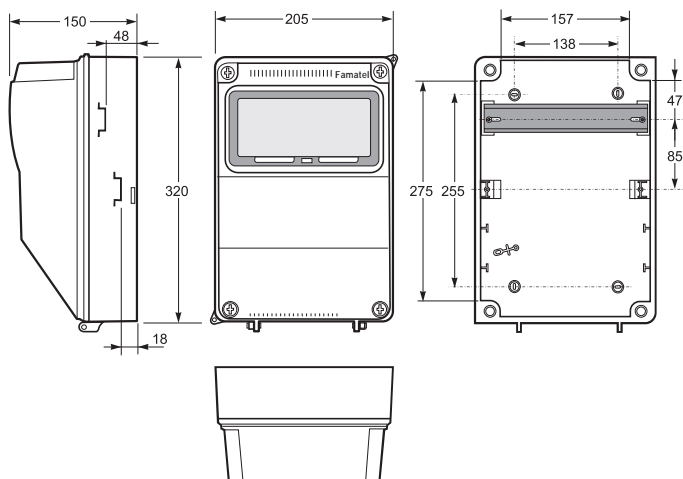

1  4 

Dimensiones / Dimensions

Altura / Height	330
Ancho / Width	330
Profundidad / Deep	155

Entradas / Entries

Superior / Top	2 x Ø40-Ø32 + 2 x Ø25-Ø20 + 1 x Ø50-Ø40
Inferior / Bottom	2 x Ø40-Ø32 + 2 x Ø25-Ø20 + 1 x Ø50-Ø40
Lado / Side	2 x Ø40-Ø32 + 2 x Ø25-Ø20

ref. Item
3977

8.1 CAJAS INDUSTRIALES IP65 INDUSTRIAL ENCLOSURES IP65

CAJAS CIEGAS IP65 / BLIND BOXES IP65

Caja ciega / Blind box - Ref. Item **3957**

1 

Dimensiones / Dimensions

Altura / Height	245
Ancho / Width	205
Profundidad / Deep	150

No enlazable / No linkable
Norma / Norm: **EN62208**

Caja ciega / Blind box - Ref. Item **3958**

1 

Dimensiones / Dimensions

Altura / Height	320
Ancho / Width	205
Profundidad / Deep	150

No enlazable / No linkable
Norma / Norm: **EN62208**