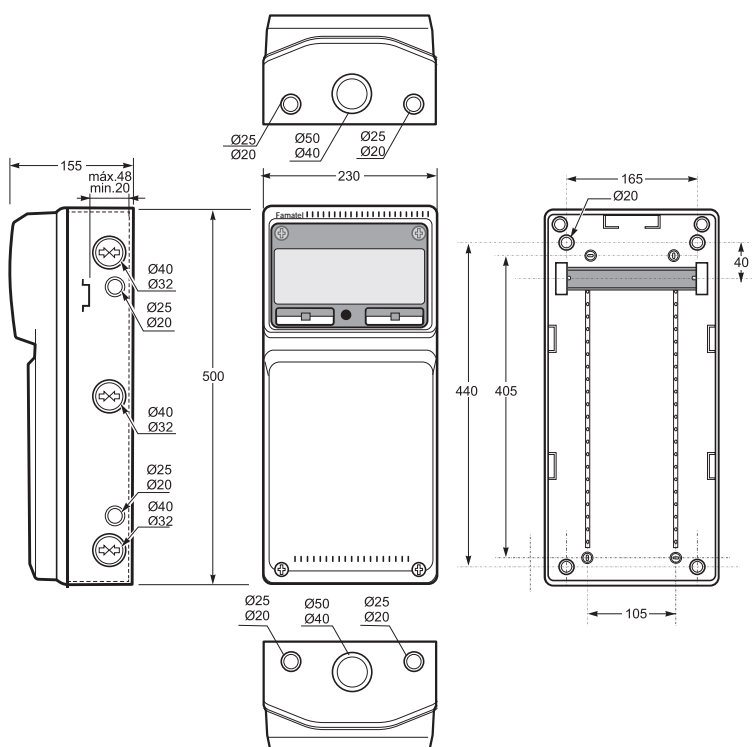

Caja ciega / Blind box - Ref. Item **3951**

Dimensiones / Dimensions

Altura / Height	500
Ancho / Width	230
Profundidad / Deep	155

Entradas / Entries

Superior / Top	2 x Ø25 - Ø20 + 1 x Ø50 - Ø40
Inferior / Bottom	2 x Ø25 - Ø20 + 1 x Ø50 - Ø40
Lado / Side	3 x Ø40 - Ø32 + 2 x Ø25 - Ø20

Enlazable / Linkable
Norma / Norm: **EN62208**

Dimensiones en mm / Dimensions in mm