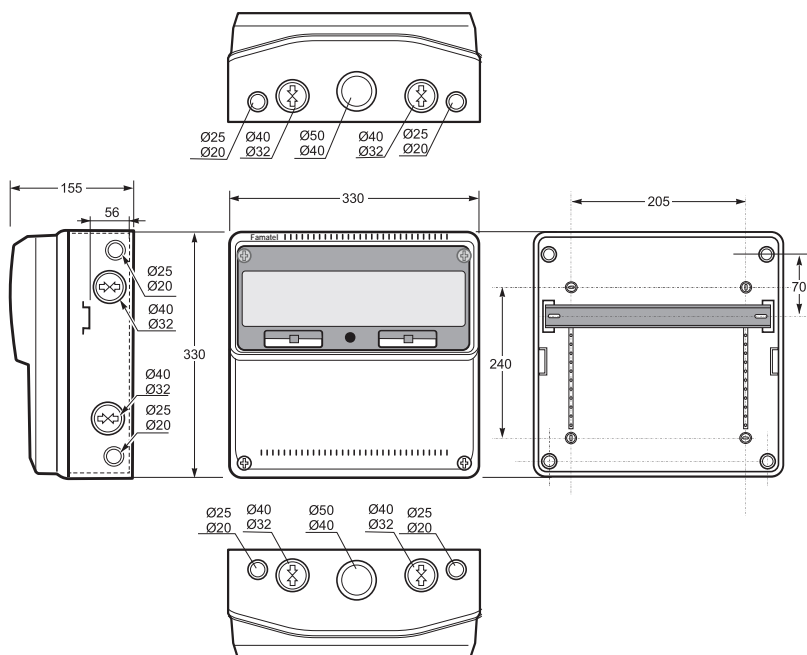

1  4 

Dimensiones / Dimensions

Altura / Height	330
Ancho / Width	330
Profundidad / Deep	155

Entradas / Entries

Superior / Top	2 x Ø40-Ø32 + 2 x Ø25-Ø20 + 1 x Ø50-Ø40
Inferior / Bottom	2 x Ø40-Ø32 + 2 x Ø25-Ø20 + 1 x Ø50-Ø40
Lado / Side	2 x Ø40-Ø32 + 2 x Ø25-Ø20