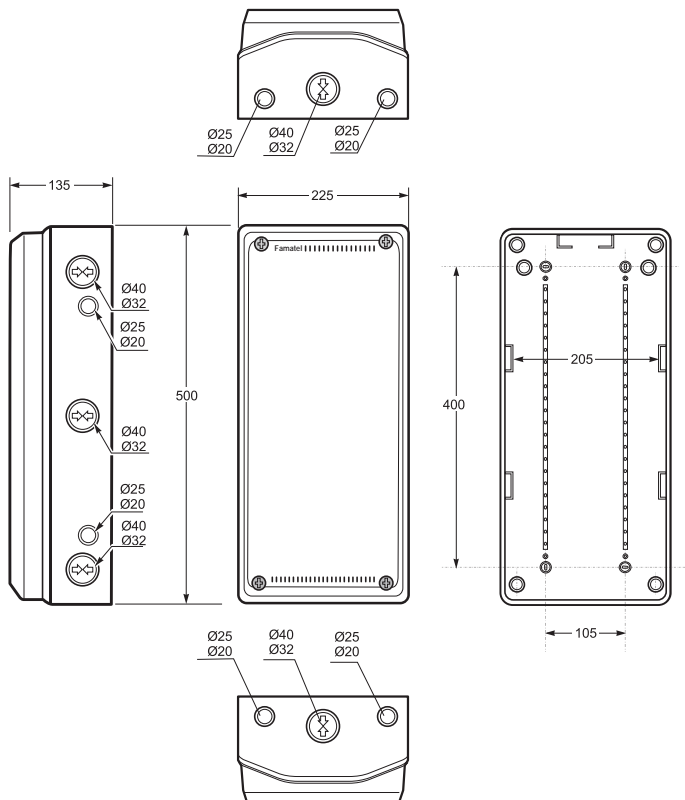

Caja Troquelada / Drilled box - Ref. Item **3953**

Dimensiones / Dimensions	
Altura / Height	500
Ancho / Width	225
Profundidad / Deep	135

Entradas / Entries	
Superior / Top	2 x Ø25-Ø20 + 1 x Ø40-Ø32
Inferior / Bottom	2 x Ø25-Ø20 + 1 x Ø40-Ø32
Lado / Side	3 x Ø40-Ø32 + 2 x Ø25-Ø20

Enlazable / Linkable
Norma / Norm: **EN62208**