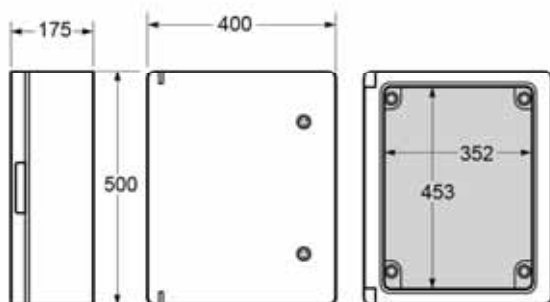

Dimensiones externas / External dimensions

Altura / Height	280
Ancho / Width	210
Profundidad / Deep	130

Dimensiones internas / Internal dimensions

Altura / Height	235
Ancho / Width	160
Profundidad / Deep	123

Normas / Norms: EN 61439-1 / EN 60439-3 / EN 62208

Armario / Enclosure - Ref. Item **39134**

Dimensiones externas / External dimensions

Altura / Height	400
Ancho / Width	300
Profundidad / Deep	165

Dimensiones internas / Internal dimensions

Altura / Height	352
Ancho / Width	250
Profundidad / Deep	158

Normas / Norms: EN 61439-1 / EN 60439-3 / EN 62208

Armario / Enclosure - Ref. Item **39145**

Dimensiones externas / External dimensions

Altura / Height	500
Ancho / Width	400
Profundidad / Deep	175

Dimensiones internas / Internal dimensions

Altura / Height	453
Ancho / Width	352
Profundidad / Deep	168

Normas / Norms: EN 61439-1 / EN 60439-3 / EN 62208

Armario / Enclosure - Ref. Item **39146**

Dimensiones externas / External dimensions