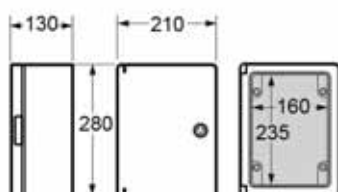

Dimensiones externas / External dimensions

Altura / Height	280
Ancho / Width	210
Profundidad / Deep	130

Dimensiones internas / Internal dimensions

Altura / Height	235
Ancho / Width	160
Profundidad / Deep	123

Normas / Norms: EN 61439-1 / EN 60439-3 / EN 62208

Armario / Enclosure - Ref. Item **39134**

Dimensiones externas / External dimensions

Altura / Height	400
Ancho / Width	300
Profundidad / Deep	165

Dimensiones internas / Internal dimensions

Altura / Height	352
Ancho / Width	250
Profundidad / Deep	158

Normas / Norms: EN 61439-1 / EN 60439-3 / EN 62208

Armario / Enclosure - Ref. Item **39145**

Dimensiones externas / External dimensions

Altura / Height	500
Ancho / Width	400
Profundidad / Deep	175

Dimensiones internas / Internal dimensions

Altura / Height	453
Ancho / Width	352
Profundidad / Deep	168

Normas / Norms: EN 61439-1 / EN 60439-3 / EN 62208

Armario / Enclosure - Ref. Item **39146**

Dimensiones externas / External dimensions