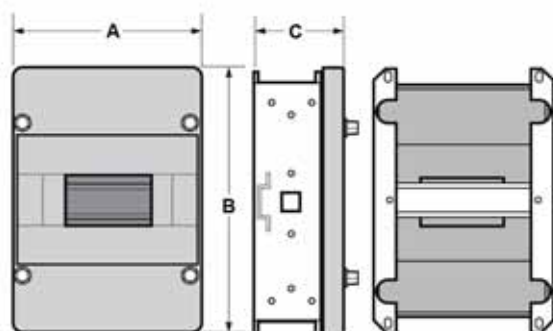

Dimensiones externas / External dimensions

Altura / Height	280
Ancho / Width	210
Profundidad / Deep	130

Dimensiones internas / Internal dimensions

Altura / Height	235
Ancho / Width	160
Profundidad / Deep	123

Dimensiones internas / Internal dimensions

Altura / Height	637
Ancho / Width	450
Profundidad / Deep	238

Normas / Norms: EN 61439-1 / EN 60439-3 / EN 62208

Armario / Enclosure - Ref. Item **39168**

Dimensiones externas / External dimensions

Altura / Height	800
Ancho / Width	600
Profundidad / Deep	260

Dimensiones internas / Internal dimensions

Altura / Height	736
Ancho / Width	550
Profundidad / Deep	253

Normas / Norms: EN 61439-1 / EN 60439-3 / EN 62208

Rail DIN / DIN Rail

Dimensiones / dimensions

Ref. / Item	A	B	C
I-39123	150	229	100
I-39134	238	347	135
I-39145	342	448	145
I-39146	342	543	170
I-39157	446	627	215

- Marco y puerta en ABS
- Sistema de cierre 1/4 de giro
- Incluye placa metálica galvanizada