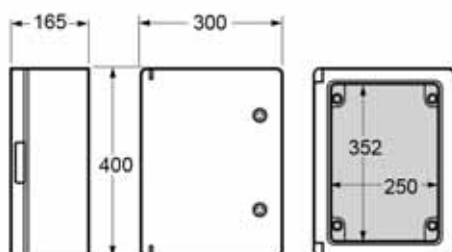

Dimensiones externas / External dimensions

Altura / Height	280
Ancho / Width	210
Profundidad / Deep	130

Dimensiones internas / Internal dimensions

Altura / Height	235
Ancho / Width	160
Profundidad / Deep	123

Normas / Norms: EN 61439-1 / EN 60439-3 / EN 62208

Armario / Enclosure - Ref. Item **39134**

Dimensiones externas / External dimensions

Altura / Height	400
Ancho / Width	300
Profundidad / Deep	165

Dimensiones internas / Internal dimensions

Altura / Height	352
Ancho / Width	250
Profundidad / Deep	158

Normas / Norms: EN 61439-1 / EN 60439-3 / EN 62208

Armario / Enclosure - Ref. Item **39145**

Dimensiones externas / External dimensions

Altura / Height	500
Ancho / Width	400
Profundidad / Deep	175

Dimensiones internas / Internal dimensions

Altura / Height	453
Ancho / Width	352
Profundidad / Deep	168

Normas / Norms: EN 61439-1 / EN 60439-3 / EN 62208

Armario / Enclosure - Ref. Item **39146**

Dimensiones externas / External dimensions