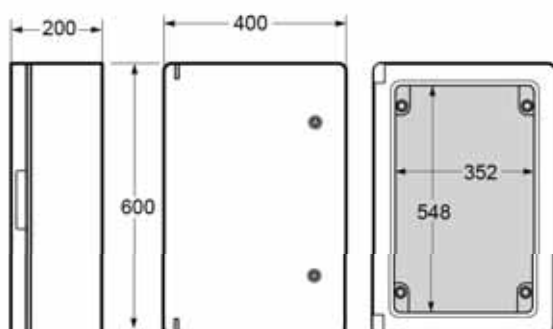

Dimensiones externas / External dimensions

Altura / Height	280
Ancho / Width	210
Profundidad / Deep	130

Dimensiones internas / Internal dimensions

Altura / Height	235
Ancho / Width	160
Profundidad / Deep	123

Altura / Height	352
Ancho / Width	250
Profundidad / Deep	158

Normas / Norms: EN 61439-1 / EN 60439-3 / EN 62208

Armario / Enclosure - Ref. Item **39145**

Dimensiones externas / External dimensions

Altura / Height	500
Ancho / Width	400
Profundidad / Deep	175

Dimensiones internas / Internal dimensions

Altura / Height	453
Ancho / Width	352
Profundidad / Deep	168

Normas / Norms: EN 61439-1 / EN 60439-3 / EN 62208

Armario / Enclosure - Ref. Item **39146**

Dimensiones externas / External dimensions

Altura / Height	600
Ancho / Width	400
Profundidad / Deep	200

Dimensiones internas / Internal dimensions

Altura / Height	548
Ancho / Width	352
Profundidad / Deep	193

Normas / Norms: EN 61439-1 / EN 60439-3 / EN 62208