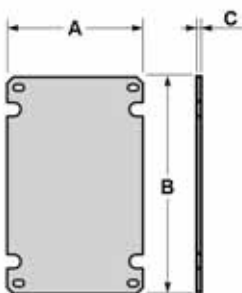

Dimensiones externas / External dimensions

Altura / Height	280
Ancho / Width	210
Profundidad / Deep	130

Dimensiones internas / Internal dimensions

Altura / Height	235
Ancho / Width	160
Profundidad / Deep	123

Altura / Height	800
Ancho / Width	600
Profundidad / Deep	260

Dimensiones internas / Internal dimensions

Altura / Height	736
Ancho / Width	550
Profundidad / Deep	253

Normas / Norms: EN 61439-1 / EN 60439-3 / EN 62208

Rail DIN / DIN Rail

Dimensiones / dimensions

Ref. / Item	A	B	C
I-39123	150	229	100
I-39134	238	347	135
I-39145	342	448	145
I-39146	342	543	170
I-39157	446	627	215

- Marco y puerta en ABS
- Sistema de cierre 1/4 de giro
- Incluye placa metálica galvanizada

Ref. Item
39168

Placa polyster / Polyester plate

Ref. / Item	Dimensiones / dimensions		
	A	B	C
PL-39123	150	229	3
PL-39134	238	347	3
PL-39145	342	448	4
PL-39146	342	543	4
PL-39157	446	627	4
PL-39168	543	726	4