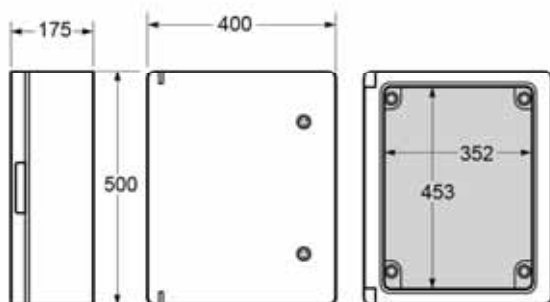

#### Dimensiones externas / External dimensions

Altura / Height	280
Ancho / Width	210
Profundidad / Deep	130

#### Dimensiones externas / External dimensions

Altura / Height	400
Ancho / Width	300
Profundidad / Deep	165

#### Dimensiones internas / Internal dimensions

Altura / Height	352
Ancho / Width	250
Profundidad / Deep	158

Normas / Norms: EN 61439-1 / EN 60439-3 / EN 62208

Armario / Enclosure - Ref. Item **39145**

#### Dimensiones externas / External dimensions

Altura / Height	500
Ancho / Width	400
Profundidad / Deep	175