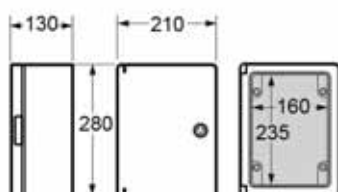

#### Dimensiones externas / External dimensions

Altura / Height	280
Ancho / Width	210
Profundidad / Deep	130

#### Dimensiones internas / Internal dimensions

Altura / Height	235
Ancho / Width	160
Profundidad / Deep	123

Normas / Norms: EN 61439-1 / EN 60439-3 / EN 62208

Armario / Enclosure - Ref. Item **39134**

#### Dimensiones externas / External dimensions

Altura / Height	400
Ancho / Width	300
Profundidad / Deep	165

#### Dimensiones externas / External dimensions

Altura / Height	500
Ancho / Width	400
Profundidad / Deep	175