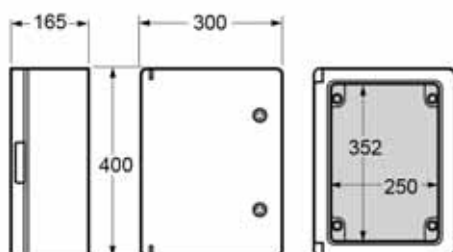

#### Dimensiones externas / External dimensions

Altura / Height	280
Ancho / Width	210
Profundidad / Deep	130

#### Dimensiones internas / Internal dimensions

Altura / Height	235
Ancho / Width	160
Profundidad / Deep	123

Normas / Norms: EN 61439-1 / EN 60439-3 / EN 62208

Armario / Enclosure - Ref. Item **39134**

#### Dimensiones externas / External dimensions

Altura / Height	400
Ancho / Width	300
Profundidad / Deep	165

#### Dimensiones externas / External dimensions

Altura / Height	500
Ancho / Width	400
Profundidad / Deep	175