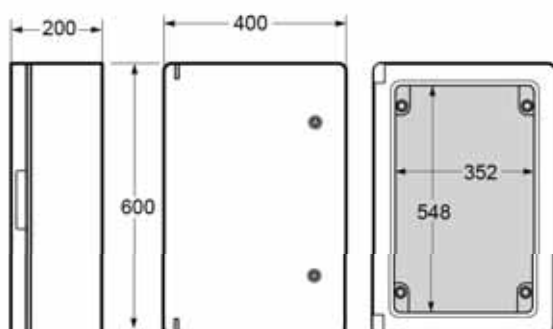

#### Dimensiones externas / External dimensions

Altura / Height	280
Ancho / Width	210
Profundidad / Deep	130

#### Dimensiones externas / External dimensions

Altura / Height	400
Ancho / Width	300
Profundidad / Deep	165

#### Dimensiones externas / External dimensions

Altura / Height	500
Ancho / Width	400
Profundidad / Deep	175

#### Dimensiones externas / External dimensions

Altura / Height	600
Ancho / Width	400
Profundidad / Deep	200