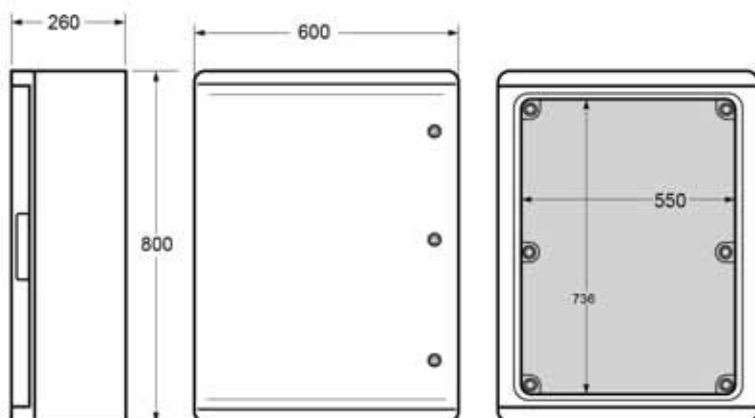

#### Dimensiones externas / External dimensions

Altura / Height	700
Ancho / Width	500
Profundidad / Deep	245

#### Dimensiones internas / Internal dimensions

Altura / Height	637
Ancho / Width	450
Profundidad / Deep	238

Normas / Norms: EN 61439-1 / EN 60439-3 / EN 62208

Armario / Enclosure - Ref. Item **39168**

#### Dimensiones externas / External dimensions

Altura / Height	800
Ancho / Width	600
Profundidad / Deep	260

#### Dimensiones internas / Internal dimensions

Altura / Height	736
Ancho / Width	550
Profundidad / Deep	253

Normas / Norms: EN 61439-1 / EN 60439-3 / EN 62208

Rail DIN / DIN Rail

Ref. / Item	Dimensiones / dimensions		
	A	B	C
I-39123	150	229	100
I-39134	238	347	135
I-39145	342	448	145
I-39146	342	543	170
I-39157	446	627	215