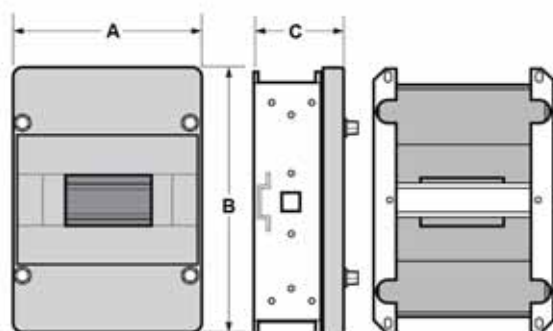

#### Dimensiones externas / External dimensions

Altura / Height	700
Ancho / Width	500
Profundidad / Deep	245

#### Dimensiones internas / Internal dimensions

Altura / Height	637
Ancho / Width	450
Profundidad / Deep	238

Normas / Norms: EN 61439-1 / EN 60439-3 / EN 62208

Armario / Enclosure - Ref. Item **39168**

#### Dimensiones externas / External dimensions

Altura / Height	800
Ancho / Width	600
Profundidad / Deep	260

#### Dimensiones internas / Internal dimensions

Altura / Height	736
Ancho / Width	550
Profundidad / Deep	253

Normas / Norms: EN 61439-1 / EN 60439-3 / EN 62208

Rail DIN / DIN Rail

Ref. / Item	Dimensiones / dimensions		
	A	B	C
I-39123	150	229	100
I-39134	238	347	135
I-39145	342	448	145
I-39146	342	543	170
I-39157	446	627	215