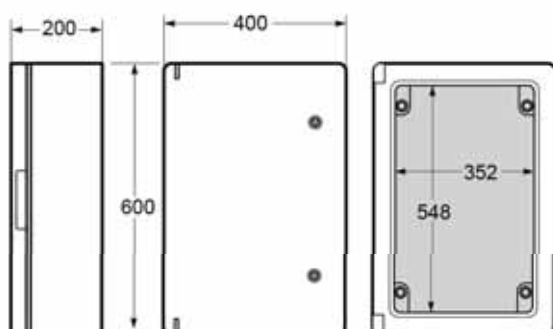

Dimensiones externas / External dimensions

Altura / Height	280
Ancho / Width	210
Profundidad / Deep	130

Dimensiones internas / Internal dimensions

Altura / Height	235
Ancho / Width	160
Profundidad / Deep	123

Altura / Height	352
Ancho / Width	250
Profundidad / Deep	158

Normas / Norms: EN 61439-1 / EN 60439-3 / EN 52208

Armario / Enclosure - Ref. Item **39145**

Dimensiones externas / External dimensions

Altura / Height	500
Ancho / Width	400
Profundidad / Deep	175

Dimensiones internas / Internal dimensions

Altura / Height	453
Ancho / Width	352
Profundidad / Deep	168

Normas / Norms: EN 61439-1 / EN 60439-3 / EN 52208

Armario / Enclosure - Ref. Item **39146**

Dimensiones externas / External dimensions

Altura / Height	600
Ancho / Width	400
Profundidad / Deep	200

Dimensiones internas / Internal dimensions

Altura / Height	548
Ancho / Width	352
Profundidad / Deep	193

Normas / Norms: EN 61439-1 / EN 60439-3 / EN 52208