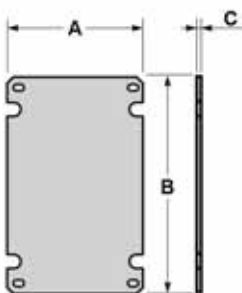

Dimensiones externas / External dimensions

Altura / Height	280
Ancho / Width	210
Profundidad / Deep	130

Dimensiones internas / Internal dimensions

Altura / Height	235
Ancho / Width	160
Profundidad / Deep	123

Altura / Height	800
Ancho / Width	600
Profundidad / Deep	260

Dimensiones internas / Internal dimensions

Altura / Height	736
Ancho / Width	550
Profundidad / Deep	253

Normas / Norms: EN 61439-1 / EN 60439-3 / EN 62208

Rail DIN / DIN Rail

Ref. / Item	Dimensiones / dimensions		
	A	B	C
I-39123	150	229	100
I-39134	238	347	135
I-39145	342	448	145
I-39146	342	543	170
I-39157	446	627	215

- Marco y puerta en ABS
- Sistema de cierre 1/4 de giro
- Incluye placa metálica galvanizada

Ref. Item
39168

Placa polyster / Polyester plate

Ref. / Item	Dimensiones / dimensions		
	A	B	C
PL-39123	150	229	3
PL-39134	238	347	3
PL-39145	342	448	4
PL-39146	342	543	4
PL-39157	446	627	4
PL-39168	543	726	4