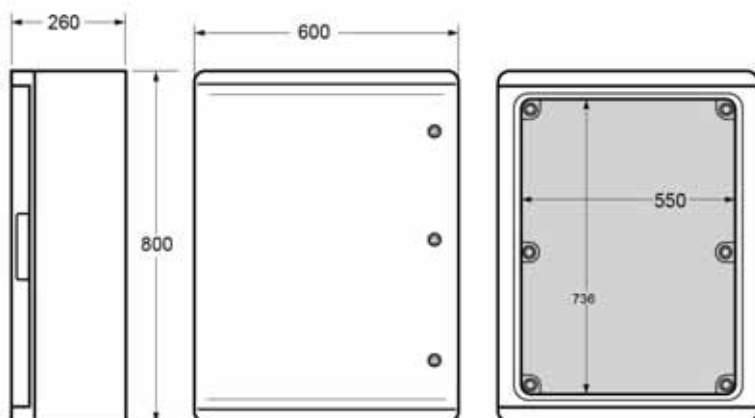

Dimensiones externas / External dimensions

Altura / Height	280
Ancho / Width	210
Profundidad / Deep	130

Dimensiones internas / Internal dimensions

Altura / Height	235
Ancho / Width	160
Profundidad / Deep	123

8.5 ARMARIOS ESTANCOS TERMOPLÁSTICOS IP65 WATERTIGHT ENCLOSURES IP65

ARMARIOS MAGNA IP65 / MAGNA ENCLOSURES IP65

Armario / Enclosure - Ref. Item **39157**

Dimensiones externas / External dimensions

Altura / Height	700
Ancho / Width	500
Profundidad / Deep	245

Dimensiones internas / Internal dimensions

Altura / Height	637
Ancho / Width	450
Profundidad / Deep	238

Normas / Norms: EN 61439-1 / EN 60439-3 / EN 62208

Armario / Enclosure - Ref. Item **39168**

Dimensiones externas / External dimensions

Altura / Height	800
Ancho / Width	600
Profundidad / Deep	260

Dimensiones internas / Internal dimensions

Altura / Height	736
Ancho / Width	550
Profundidad / Deep	253

Normas / Norms: EN 61439-1 / EN 60439-3 / EN 62208