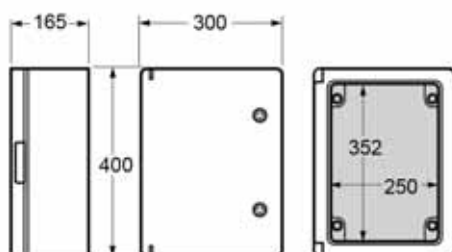

Dimensiones externas / External dimensions

Altura / Height	280
Ancho / Width	210
Profundidad / Deep	130

Dimensiones internas / Internal dimensions

Altura / Height	235
Ancho / Width	160
Profundidad / Deep	123

Normas / Norms: EN 61439-1 / EN 60439-3 / EN 52208

Armario / Enclosure - Ref. Item **39134**

Dimensiones externas / External dimensions

Altura / Height	400
Ancho / Width	300
Profundidad / Deep	165

Dimensiones internas / Internal dimensions

Altura / Height	352
Ancho / Width	250
Profundidad / Deep	158

Normas / Norms: EN 61439-1 / EN 60439-3 / EN 52208

Armario / Enclosure - Ref. Item **39145**

Dimensiones externas / External dimensions

Altura / Height	500
Ancho / Width	400
Profundidad / Deep	175

Dimensiones internas / Internal dimensions

Altura / Height	453
Ancho / Width	352
Profundidad / Deep	168

Normas / Norms: EN 61439-1 / EN 60439-3 / EN 52208

Armario / Enclosure - Ref. Item **39146**

Dimensiones externas / External dimensions