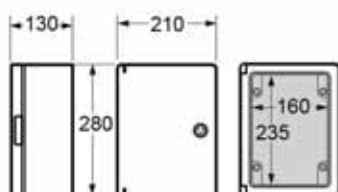

Dimensiones externas / External dimensions

Altura / Height	280
Ancho / Width	210
Profundidad / Deep	130

Dimensiones internas / Internal dimensions

Altura / Height	235
Ancho / Width	160
Profundidad / Deep	123

Normas / Norms: EN 61439-1 / EN 60439-3 / EN 52208

Armario / Enclosure - Ref. Item **39134**

Dimensiones externas / External dimensions

Altura / Height	400
Ancho / Width	300
Profundidad / Deep	165

Dimensiones internas / Internal dimensions

Altura / Height	352
Ancho / Width	250
Profundidad / Deep	158

Normas / Norms: EN 61439-1 / EN 60439-3 / EN 52208

Armario / Enclosure - Ref. Item **39145**

Dimensiones externas / External dimensions

Altura / Height	500
Ancho / Width	400
Profundidad / Deep	175

Dimensiones internas / Internal dimensions

Altura / Height	453
Ancho / Width	352
Profundidad / Deep	168

Normas / Norms: EN 61439-1 / EN 60439-3 / EN 52208

Armario / Enclosure - Ref. Item **39146**

Dimensiones externas / External dimensions