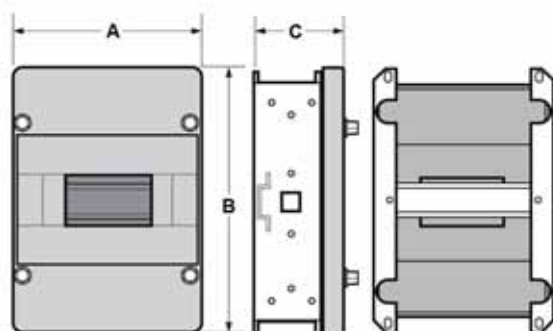

Dimensiones externas / External dimensions

Altura / Height	280
Ancho / Width	210
Profundidad / Deep	130

Dimensiones internas / Internal dimensions

Altura / Height	235
Ancho / Width	160
Profundidad / Deep	123

Dimensiones internas / Internal dimensions

Altura / Height	637
Ancho / Width	450
Profundidad / Deep	238

Normas / Norms: EN 61439-1 / EN 60439-3 / EN 62208

Armario / Enclosure - Ref. Item **39168**

Dimensiones externas / External dimensions

Altura / Height	800
Ancho / Width	600
Profundidad / Deep	260

Dimensiones internas / Internal dimensions

Altura / Height	736
Ancho / Width	550
Profundidad / Deep	253

Normas / Norms: EN 61439-1 / EN 60439-3 / EN 62208

Rail DIN / DIN Rail

Ref. / Item	Dimensiones / dimensions		
	A	B	C
I-39123	150	229	100
I-39134	238	347	135
I-39145	342	448	145
I-39146	342	543	170
I-39157	446	627	215

- Marco y puerta en ABS
- Sistema de cierre 1/4 de giro
- Incluye placa metálica galvanizada