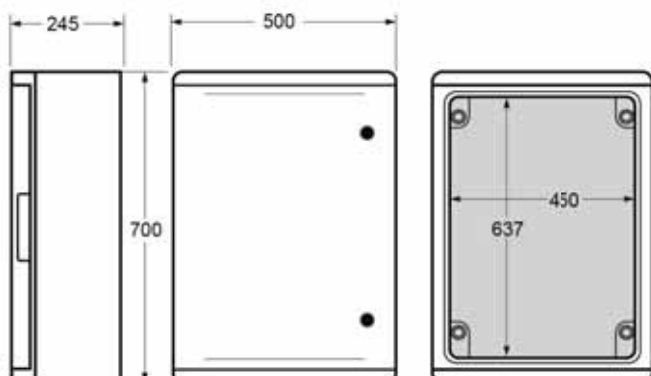

8.5 ARMARIOS ESTANCOS TERMOPLÁSTICOS IP65 WATERTIGHT ENCLOSURES IP65

ARMARIOS MAGNA IP65 / MAGNA ENCLOSURES IP65

Armario / Enclosure - Ref. Item **39157**