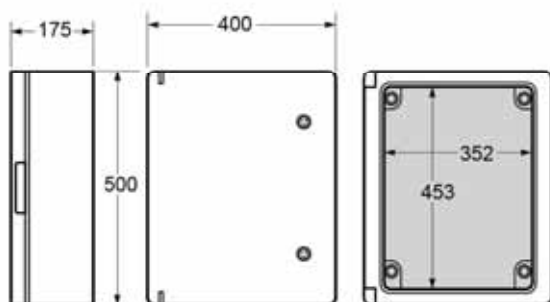

Dimensiones externas / External dimensions

Altura / Height	280
Ancho / Width	210
Profundidad / Deep	130

Dimensiones internas / Internal dimensions

Altura / Height	235
Ancho / Width	160
Profundidad / Deep	123

Normas / Norms: EN 61439-1 / EN 60439-3 / EN 52208

Armario / Enclosure - Ref. Item **39134**

Dimensiones externas / External dimensions

Altura / Height	400
Ancho / Width	300
Profundidad / Deep	165

Dimensiones internas / Internal dimensions

Altura / Height	352
Ancho / Width	250
Profundidad / Deep	158

Normas / Norms: EN 61439-1 / EN 60439-3 / EN 52208

Armario / Enclosure - Ref. Item **39145**

Dimensiones externas / External dimensions

Altura / Height	500
Ancho / Width	400
Profundidad / Deep	175

Dimensiones internas / Internal dimensions

Altura / Height	453
Ancho / Width	352
Profundidad / Deep	168

Normas / Norms: EN 61439-1 / EN 60439-3 / EN 52208

Armario / Enclosure - Ref. Item **39146**

Dimensiones externas / External dimensions