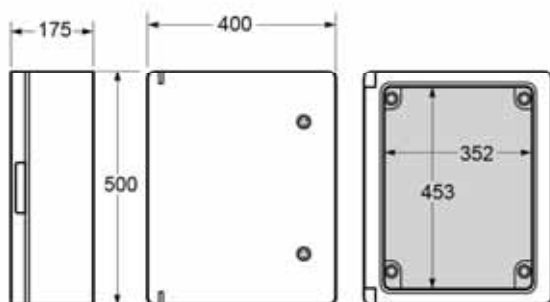

#### Dimensiones externas / External dimensions

Altura / Height	280
Ancho / Width	210
Profundidad / Deep	130

#### Dimensiones externas / External dimensions

Altura / Height	400
Ancho / Width	300
Profundidad / Deep	165

#### Dimensiones internas / Internal dimensions

Altura / Height	352
Ancho / Width	250
Profundidad / Deep	158

Normas / Norms: EN 61439-1 / EN 60439-3 / EN 52208

Armario / Enclosure - Ref. Item **39145**

#### Dimensiones externas / External dimensions

Altura / Height	500
Ancho / Width	400
Profundidad / Deep	175