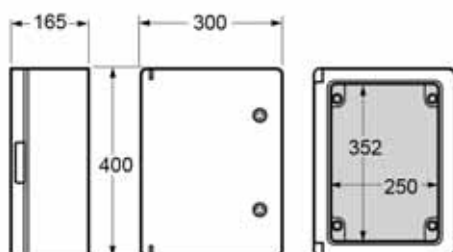

#### Dimensiones externas / External dimensions

Altura / Height	280
Ancho / Width	210
Profundidad / Deep	130

#### Dimensiones internas / Internal dimensions

Altura / Height	235
Ancho / Width	160
Profundidad / Deep	123

Normas / Norms: EN 61439-1 / EN 60439-3 / EN 52208

Armario / Enclosure - Ref. Item **39134**

#### Dimensiones externas / External dimensions

Altura / Height	400
Ancho / Width	300
Profundidad / Deep	165

#### Dimensiones externas / External dimensions

Altura / Height	500
Ancho / Width	400
Profundidad / Deep	175