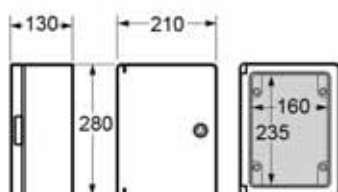

#### Dimensiones externas / External dimensions

Altura / Height	280
Ancho / Width	210
Profundidad / Deep	130

#### Dimensiones internas / Internal dimensions

Altura / Height	235
Ancho / Width	160
Profundidad / Deep	123

Normas / Norms: EN 61439-1 / EN 60439-3 / EN 52208

Armario / Enclosure - Ref. Item **39134**

#### Dimensiones externas / External dimensions

Altura / Height	400
Ancho / Width	300
Profundidad / Deep	165

#### Dimensiones externas / External dimensions

Altura / Height	500
Ancho / Width	400
Profundidad / Deep	175