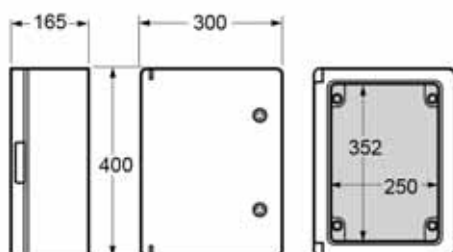

Dimensiones externas / External dimensions

Altura / Height	280
Ancho / Width	210
Profundidad / Deep	130

Dimensiones internas / Internal dimensions

Altura / Height	235
Ancho / Width	160
Profundidad / Deep	123

Normas / Norms: EN 61439-1 / EN 60439-3 / EN 52208

Armario / Enclosure - Ref. Item **39134**

Dimensiones externas / External dimensions

Altura / Height	400
Ancho / Width	300
Profundidad / Deep	165

Dimensiones internas / Internal dimensions

Altura / Height	352
Ancho / Width	250
Profundidad / Deep	158

Normas / Norms: EN 61439-1 / EN 60439-3 / EN 52208

Armario / Enclosure - Ref. Item **39145**

Dimensiones externas / External dimensions

Altura / Height	500
Ancho / Width	400
Profundidad / Deep	175

Dimensiones internas / Internal dimensions

Altura / Height	453
Ancho / Width	352
Profundidad / Deep	168

Normas / Norms: EN 61439-1 / EN 60439-3 / EN 52208

Armario / Enclosure - Ref. Item **39146**

Dimensiones externas / External dimensions