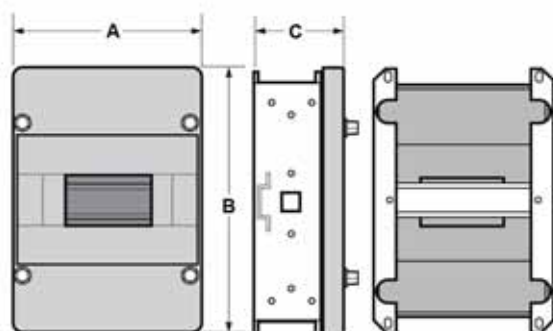

Dimensiones externas / External dimensions

Altura / Height	280
Ancho / Width	210
Profundidad / Deep	130

Dimensiones internas / Internal dimensions

Altura / Height	235
Ancho / Width	160
Profundidad / Deep	123

Dimensiones internas / Internal dimensions

Altura / Height	637
Ancho / Width	450
Profundidad / Deep	238

Normas / Norms: EN 61439-1 / EN 60439-3 / EN 62208

Armario / Enclosure - Ref. Item **39168**

Dimensiones externas / External dimensions

Altura / Height	800
Ancho / Width	600
Profundidad / Deep	260

Dimensiones internas / Internal dimensions

Altura / Height	736
Ancho / Width	550
Profundidad / Deep	253

Normas / Norms: EN 61439-1 / EN 60439-3 / EN 62208

Rail DIN / DIN Rail

Dimensiones / dimensions

Ref. / Item	A	B	C
I-39123	150	229	100
I-39134	238	347	135
I-39145	342	448	145
I-39146	342	543	170
I-39157	446	627	215

Ref. Item
39157

- Marco y puerta en ABS
- Sistema de cierre 1/4 de giro
- Incluye placa metálica galvanizada
- Door and base in ABS
- 1/4 turn plastic key
- Galvanized metallic plate included