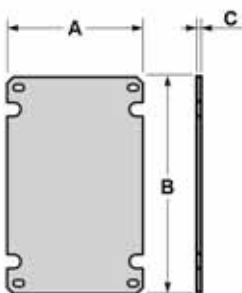

Placa polyster / Polyester plate