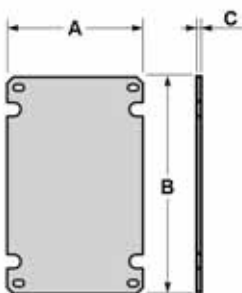

Dimensiones externas / External dimensions

Altura / Height	280
Ancho / Width	210
Profundidad / Deep	130

Dimensiones internas / Internal dimensions

Altura / Height	235
Ancho / Width	160
Profundidad / Deep	123

Altura / Height	637
Ancho / Width	450
Profundidad / Deep	238

Normas / Norms: EN 61439-1 / EN 60439-3 / EN 62208

Armario / Enclosure - Ref. Item **39168**

Dimensiones externas / External dimensions

Altura / Height	800
Ancho / Width	600
Profundidad / Deep	260

Dimensiones internas / Internal dimensions

Altura / Height	736
Ancho / Width	550
Profundidad / Deep	253

Normas / Norms: EN 61439-1 / EN 60439-3 / EN 62208

Rail DIN / DIN Rail

Ref. / Item	Dimensiones / dimensions		
	A	B	C
I-39123	150	229	100
I-39134	238	347	135
I-39145	342	448	145
I-39146	342	543	170
I-39157	446	627	215

Ref. / Item	Dimensiones / dimensions		
	A	B	C
PL-39123	150	229	3
PL-39134	238	347	3
PL-39145	342	448	4
PL-39146	342	543	4
PL-39157	446	627	4
PL-39168	543	726	4

Cerradura metálica / Metal lock - Ref. Item 39120