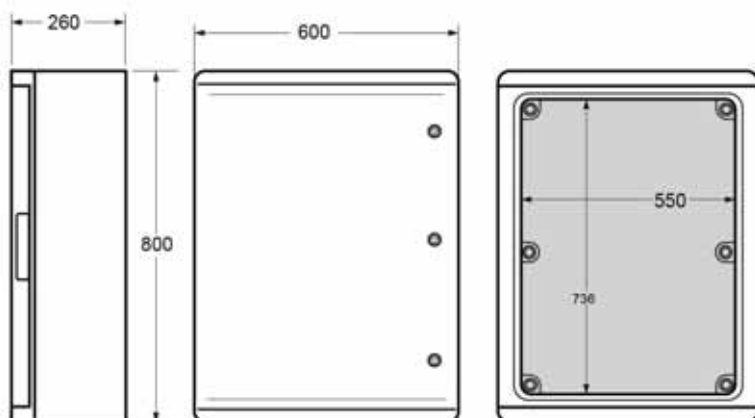

Dimensiones externas / External dimensions

Altura / Height	280
Ancho / Width	210
Profundidad / Deep	130

Dimensiones internas / Internal dimensions

Altura / Height	235
Ancho / Width	160
Profundidad / Deep	123

ARMARIOS MAGNA IP65 / MAGNA ENCLOSURES IP65

Armario / Enclosure - Ref. Item **39157**

Dimensiones externas / External dimensions

Altura / Height	700
Ancho / Width	500
Profundidad / Deep	245

Dimensiones internas / Internal dimensions

Altura / Height	637
Ancho / Width	450
Profundidad / Deep	238

Normas / Norms: EN 61439-1 / EN 60439-3 / EN 62208

Armario / Enclosure - Ref. Item **39168**

Dimensiones externas / External dimensions

Altura / Height	800
Ancho / Width	600
Profundidad / Deep	260

Dimensiones internas / Internal dimensions

Altura / Height	736
Ancho / Width	550
Profundidad / Deep	253

Normas / Norms: EN 61439-1 / EN 60439-3 / EN 62208

Rail DIN / DIN Rail

Ref. / Item	Dimensiones / dimensions		
	A	B	C
I-39123	150	229	100
I-39134	238	347	135
I-39145	342	448	145
I-39146	342	543	170
I-39157	446	627	215