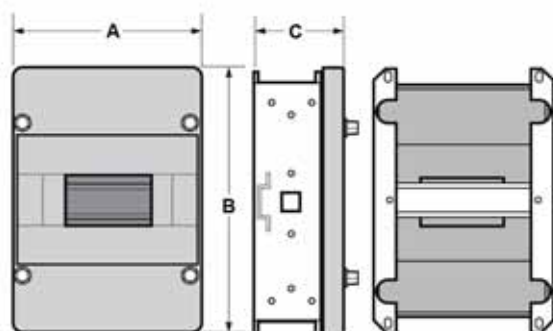

Dimensiones externas / External dimensions

Altura / Height	280
Ancho / Width	210
Profundidad / Deep	130

Dimensiones internas / Internal dimensions

Altura / Height	235
Ancho / Width	160
Profundidad / Deep	123

ARMARIOS MAGNA IP65 / MAGNA ENCLOSURES IP65

Armario / Enclosure - Ref. Item **39157**

Dimensiones externas / External dimensions

Altura / Height	700
Ancho / Width	500
Profundidad / Deep	245

Dimensiones internas / Internal dimensions

Altura / Height	637
Ancho / Width	450
Profundidad / Deep	238

Normas / Norms: EN 61439-1 / EN 60439-3 / EN 62208

Armario / Enclosure - Ref. Item **39168**

Dimensiones externas / External dimensions

Altura / Height	800
Ancho / Width	600
Profundidad / Deep	260

Dimensiones internas / Internal dimensions

Altura / Height	736
Ancho / Width	550
Profundidad / Deep	253

Normas / Norms: EN 61439-1 / EN 60439-3 / EN 62208

Rail DIN / DIN Rail

Ref. / Item	Dimensiones / dimensions		
	A	B	C
I-39123	150	229	100
I-39134	238	347	135
I-39145	342	448	145
I-39146	342	543	170
I-39157	446	627	215