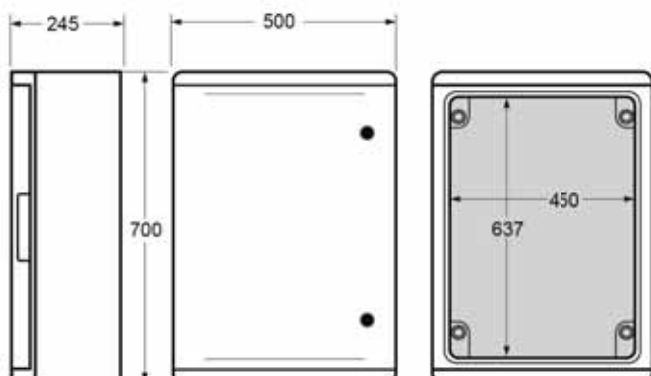

Dimensiones externas / External dimensions

Altura / Height	280
Ancho / Width	210
Profundidad / Deep	130

Dimensiones internas / Internal dimensions

Altura / Height	235
Ancho / Width	160
Profundidad / Deep	123

ARMARIOS MAGNA IP65 / MAGNA ENCLOSURES IP65

Armario / Enclosure - Ref. Item **39157**

Dimensiones externas / External dimensions

Altura / Height	700
Ancho / Width	500
Profundidad / Deep	245

Dimensiones internas / Internal dimensions

Altura / Height	637
Ancho / Width	450
Profundidad / Deep	238

Normas / Norms: EN 61439-1 / EN 60439-3 / EN 62208

Armario / Enclosure - Ref. Item **39168**

Dimensiones externas / External dimensions

Altura / Height	800
Ancho / Width	600
Profundidad / Deep	260

Dimensiones internas / Internal dimensions

Altura / Height	736
Ancho / Width	550
Profundidad / Deep	253

Normas / Norms: EN 61439-1 / EN 60439-3 / EN 62208

Rail DIN / DIN Rail

Ref. / Item	Dimensiones / dimensions		
	A	B	C
I-39123	150	229	100
I-39134	238	347	135
I-39145	342	448	145
I-39146	342	543	170
I-39157	446	627	215