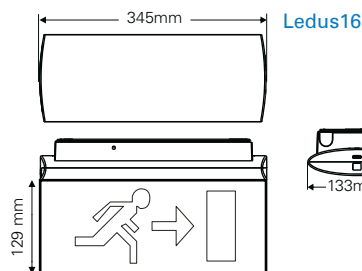

2.10 Iluminação de Emergência Interior

Ledus

2

- Luminária com tecnologia LED
- Conforme a EN60598-2-22
- Modelos equivalentes ao fluorescente, Ledus8 (6w) e Ledus16 (8w)
- Modelo de 8 Leds com difusor opalino
- 3 níveis seleccionáveis - 0% (NM), 10% (Luz nocturna) ou 50% (M)
- Acessórios de dupla face e para encastrar
- Função seleccionável entre telecomando e inibição

A Ledus é uma gama de luminárias compactas e de baixo perfil, com um design elegante, que oferece uma solução de iluminação de emergência atraente para uma ampla variedade de espaços.

Com duas variantes de fonte de luz, 8 e 16 LEDs, 1W e 2W de consumo estão disponíveis em conjunto com duas caixas de tamanhos diferentes. Indicada para diferentes aplicações.

Está disponível uma gama completa de acessórios, incluindo uma caixa de encastrar para parede ou tecto falso e um painel tipo bandeira para a instalação da luminária como sinalização de saída.

Fonte de luz:

8 LEDs com consumo total de 1W (Ledus8)

16 LEDs com consumo total de 2W (Ledus16)

Construção:

Base, difusor e reflector, em ABS, com lente de Fresnel

Operação:

Mantida ou Não-Mantida

Possibilidade de operação como luz nocturna (output a 10%)

Aplicações:

Edifícios do tipo escolar, administrativo, hospitalar, turístico, comercial e de espectáculos

Ledus16

Modelo	Altura (m)	Distância para 1 Lux
O-LEDUS16		
	02,60	02,79 05,78 01,30 04,36
	02,80	02,90 06,22 01,13 04,38
	03,00	02,90 06,66 00,94 04,36
	03,20	02,78 07,01 00,66 04,22
	03,50	00,00 07,51 00,00 03,88
	04,00	00,00 08,28 00,00 03,12

Referência	Descrição	Lightbulb	Sun	Clock	Battery	Gears	Bracket