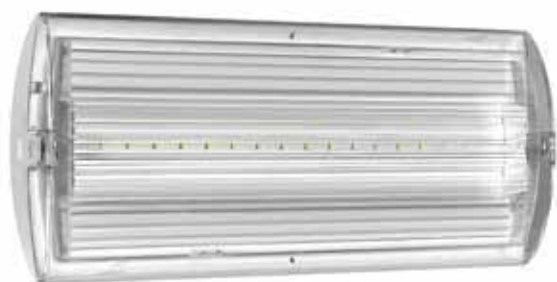

2.10 Iluminação de Emergência Interior

Ledus

2

- Luminária com tecnologia LED
- Conforme a EN60598-2-22
- Modelos equivalentes ao fluorescente, Ledus8 (6w) e Ledus16 (8w)
- Modelo de 8 Leds com difusor opalino
- 3 níveis seleccionáveis - 0% (NM), 10% (Luz nocturna) ou 50% (M)
- Acessórios de dupla face e para encastrar
- Função seleccionável entre telecomando e inibição

A Ledus é uma gama de luminárias compactas e de baixo perfil, com um design elegante, que oferece uma solução de iluminação de emergência atraente para uma ampla variedade de espaços.

Com duas variantes de fonte de luz, 8 e 16 LEDs, 1W e 2W de consumo estão disponíveis em conjunto com duas caixas de tamanhos diferentes. Indicada para diferentes aplicações.

Está disponível uma gama completa de acessórios, incluindo uma caixa de encastrar para parede ou tecto falso e um painel tipo bandeira para a instalação da luminária como sinalização de saída.

Fonte de luz:

8 LEDs com consumo total de 1W (Ledus8)

16 LEDs com consumo total de 2W (Ledus16)

Construção:

Base, difusor e reflector, em ABS, com lente de Fresnel

Operação:

Mantida ou Não-Mantida

Possibilidade de operação como luz nocturna (output a 10%)