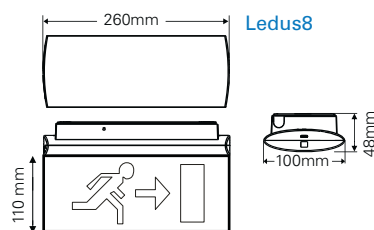

Modelo   Altura (m)   Distância para 1 Lux

Ledus8