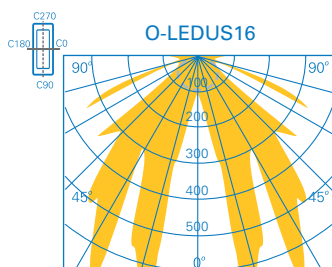

Aplicações:

Edifícios do tipo escolar, administrativo, hospitalar, turístico, comercial e de espectáculos

Ledus16

Ledus8

Modelo Altura (m) Distância para 1 Lux

| Modelo | Altura (m) | Distância para 1 Lux |
|-----------|------------|-------------------------------|
| O-LEDUS16 | | |
| | 02,60 | 02,79 05,78 01,30 04,36 |
| | 02,80 | 02,90 06,22 01,13 04,38 |
| | 03,00 | 02,90 06,66 00,94 04,36 |
| | 03,20 | 02,78 07,01 00,66 04,22 |
| | 03,50 | 00,00 07,51 00,00 03,88 |
| | 04,00 | 00,00 08,28 00,00 03,12 |