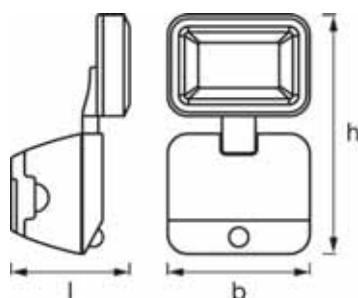

### Dimensões e peso

Comprimento	127,0 mm
Largura	108,0 mm
Altura	215,0 mm
Peso do produto	325,00 g