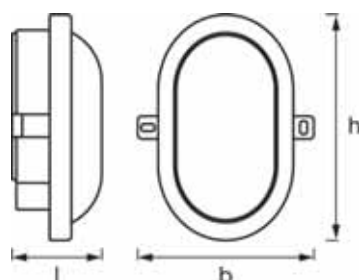

CARACTERÍSTICAS DO PRODUTO

- Luminárias LED para exterior, de elevado fluxo e funcionais
- Tipo de proteção: IP54

DADOS TÉCNICOS

Dados Elétricos

Potência nominal	5,50 W
Modo de funcionamento	Mains voltage
Tensão nominal	220...240 V
Frequência da rede	50/60 Hz

Dimensões e peso

Comprimento	117,0 mm
Largura	168,0 mm
Altura	70,0 mm
Peso do produto	175,00 g

Cores e materiais

Material do corpo	Polycarbonate (PC)
Cor do produto	Black
Cor do corpo	Black
Material do difusor	Estruturas de acrilonitrila-butadieno

Grau de proteção	II
Tipo de protecção	IP54
Normas	CE/EAC/REACH/ROHS

EQUIPAMENTO / ACESSÓRIOS

– Acessórios para montagem completa e ligação incluídos

DADOS DE LOGÍSTICA

Código do produto	Embalagem unitária (peças/unidade)	Dimensões (comprimento x largura x altura)	Peso bruto	Volume
4058075271647		78 mm x 124 mm x 177 mm	202,00 g	1.71 dm ³
4058075271654		327 mm x 263 mm x 196 mm	1924,00 g	16.86 dm ³