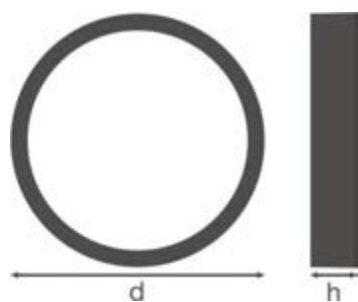

FICHA TÉCNICA DO PRODUTO

SF BLKH RING 300 BK

SURFACE BULKHEAD RING | Difusor redondo de encaixe (IK10)

CARACTERÍSTICAS DO PRODUTO

- Resistente a impacto: IK10

DADOS TÉCNICOS

Dimensões e peso

Diâmetro	308,0 mm
Altura	57,0 mm
Peso do produto	280,00 g

EQUIPAMENTO / ACESSÓRIOS

- Parafuso anti-roubo incluído

DADOS DE LOGÍSTICA

Código do produto	Embalagem unitária (peças/unidade)	Dimensões (comprimento x largura x altura)	Peso bruto	Volume
4058075399396		74 mm x 322 mm x 66 mm	385,00 g	1.57 dm ³
4058075399402		570 mm x 340 mm x 330 mm	3801,00 g	63.95 dm ³