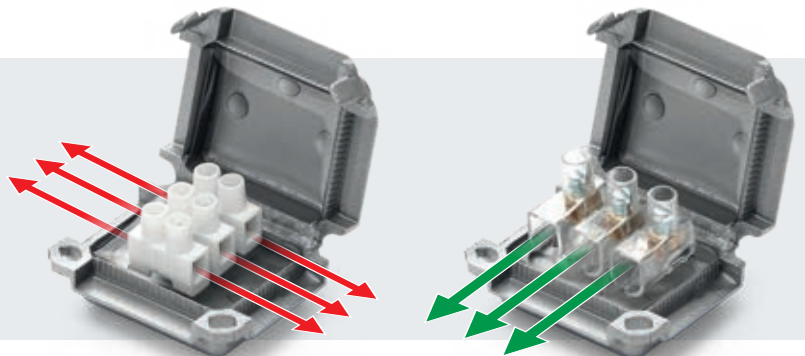

Exemplos de configuração