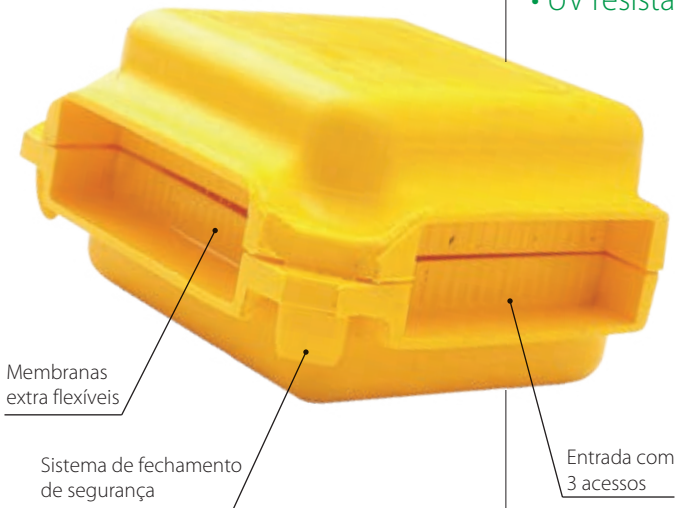

# Happy / GelBox

Os mini-acessórios revolucionários com 3 entradas, já preenchidos com gel e adequados para instalações submersíveis (IPX8).

### Desempenho eléctrico:

CEI EN 50393 se for aplicáveis  
(teste subaquático efetuado com os micro-conectores instalados na caixa)

Gel: UL 94-HB 

Temperatura de trabalho 

Temperatura de instalação:  
-40°C / +50°C 

Submersão definitiva 

Instalações subterrâneas 

**IPX8**  
OFFICIALLY  
TESTED **IMQ**

Projetado em 3 dimensões para isolar e vedar rapidamente os conectores mais utilizados. As 3 entradas não só garantem a extrema flexibilidade na gama destes produtos, tornando possíveis configurações triplas, mas também pela caixa aceitando uma grande variedade de conectores.

- Extremamente versáteis - pronto para uso - reaccessível
- Para cabos rígidos e flexíveis até 6 mm<sup>2</sup>
- Já preenchidos com gel, atóxicos e sem prazo de validade
- Pequeno, compacto e resistente
- Halogen free
- UV resistant