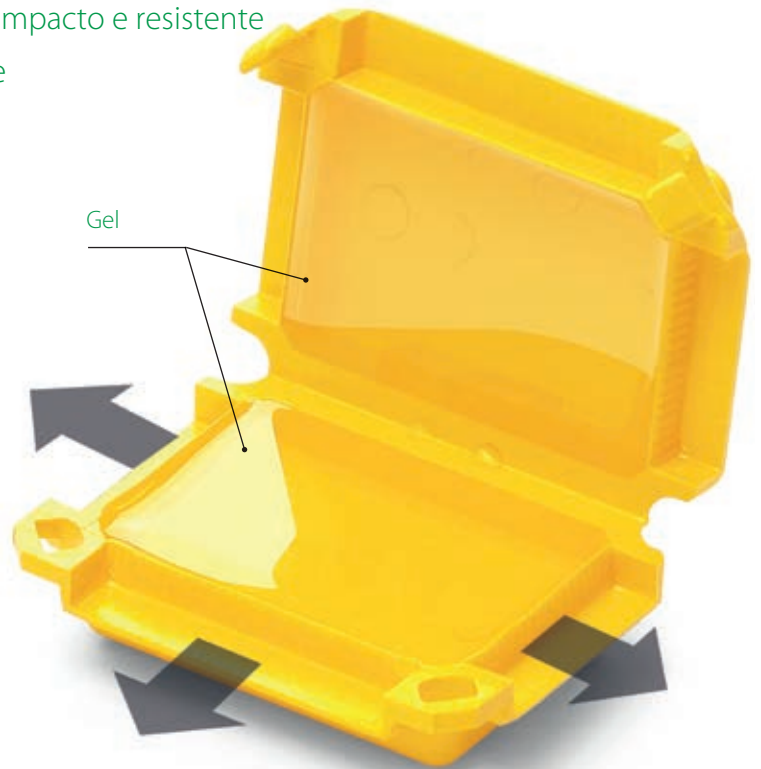

# Happy / GelBox

Os mini-acessórios revolucionários com 3 entradas, já preenchidos com gel e adequados para instalações submersíveis (IPX8).

### Desempenho eléctrico:

CEI EN 50393 se for aplicáveis  
(teste subaquático efetuado com os micro-conectores instalados na caixa)

Gel: UL 94-HB 

Temperatura de trabalho 

Temperatura de instalação:  
-40°C / +50°C 

Submersão definitiva 

Instalações subterrâneas 

**IPX8**  
OFFICIALLY  
TESTED **IMQ**

Projetado em 3 dimensões para isolar e vedar rapidamente os conectores mais utilizados. As 3 entradas não só garantem a extrema flexibilidade na gama destes produtos, tornando possíveis configurações triplas, mas também pela caixa aceitando uma grande variedade de conectores.

- Extremamente versáteis - pronto para uso - reaccessível
- Para cabos rígidos e flexíveis até 6 mm<sup>2</sup>
- Já preenchidos com gel, atóxicos e sem prazo de validade
- Pequeno, compacto e resistente
- Halogen free
- UV resistant