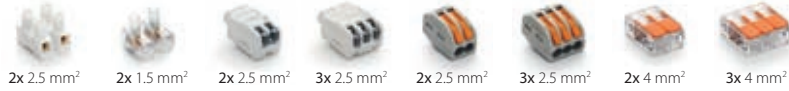

Submersão definitiva 

Instalações subterrâneas 

**IPX8**  
OFFICIALLY  
TESTED **IMQ**

Projetado em 3 dimensões para isolar e vedar rapidamente os conectores mais utilizados. As 3 entradas não só garantem a extrema flexibilidade na gama destes produtos, tornando possíveis configurações triplas, mas também pela caixa aceitando uma grande variedade de conectores.

Exemplos de configuração

## Happy 0 / GelBox0

Produto	Peças	Cor	Embalagem	A x B x C (mm)
Happy 0	x 4	●	Blister	41 x 28 x 19
Happy 0 Box12	x 12	○	Box	
GelBox0	x 20	○	Blister	

IDEAL PARA (ou similar):