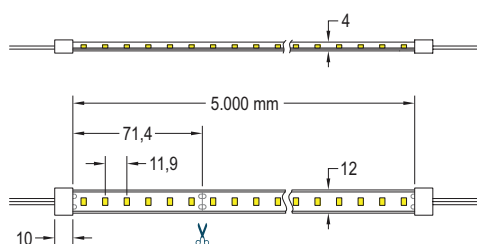

eLED VECTRA-28 HIGH POWER

Flexible LED strip for outdoor lighting. IP65

Tira LED flexible para uso exterior. IP65

Tª color / Colour temp.

2200 K	2700 K	3000 K	4200 K	6500 K
Extra warm white Blanco muy cálido	Warm white Blanco cálido	Warm white Blanco cálido	Neutral white Blanco neutro	Cool white Blanco frío

Protection IP65.

Fast and Easy to stick with 3M adhesive back.

Working Temperature Range: -20°C to 40°C.

Wire length: 200 mm.

Packaging and weight pag. 238 and
www.elt.es/productos/packaging_EL_T.pdf
Instructions manual on
www.elt.es/productos/inst_manual.html

Protección IP65.

Equipado con cinta adhesiva 3M para una fácil y rápida instalación.

Rango de temperaturas de funcionamiento: -20°C a 40°C.

Longitud de los cables: 200 mm.

Embalaje y peso pag. 238 y
www.elt.es/productos/embalaje_EL_T.pdf
Manual de instrucciones:
www.elt.es/productos/manual_instrucciones.html

Technical characteristics / Características técnicas

	Ref. No.	Colour Color	DC Voltage Tensión DC	Colour temp. Tª. color	LED units meter Ud. LED metro	IP	Power meter Potencia por metro	Luminous efficacy meter Eficiencia luminosa metro	Luminous efficacy watt Eficiencia luminosa vatio	CRI	Wide Ancho		✂ pcs.	Meters per reel Metros por rollo
											A/mm	mm		
eLED VEC28-17-865-24V-IP65	9955013	6500 K	24 V	6500 K	84	65	17 W/m	1370 lm/m*	81 lm/W	>80	12 A/mm	71,4 mm	6 pcs.	5 m
eLED VEC28-17-842-24V-IP65	9955014	4200 K	24 V	4200 K	84	65	17 W/m	1320 lm/m*	78 lm/W	>80	12 A/mm	71,4 mm	6 pcs.	5 m
eLED VEC28-17-830-24V-IP65	9955015	3000 K	24 V	3000 K	84	65	17 W/m	1240 lm/m*	73 lm/W	>80	12 A/mm	71,4 mm	6 pcs.	5 m
eLED VEC28-17-827-24V-IP65	9955016	2700 K	24 V	2700 K	84	65	17 W/m	1180 lm/m*	69 lm/W	>80	12 A/mm	71,4 mm	6 pcs.	5 m
eLED VEC28-17-822-24V-IP65	9955017	2200 K	24 V	2200 K	84	65	17 W/m	1170 lm/m*	68 lm/W	>80	12 A/mm	71,4 mm	6 pcs.	5 m