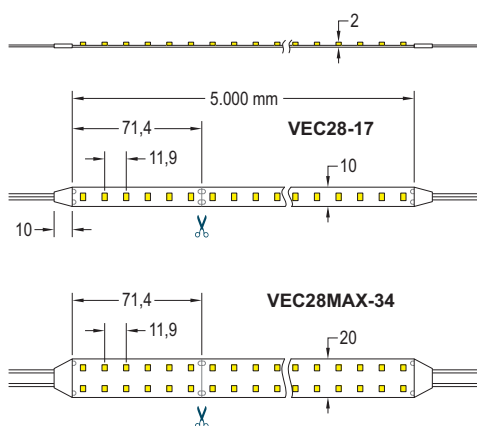

Fast and Easy to stick with 3M adhesive back.

Working Temperature Range: -20°C to 40°C.

Wire length: 200 mm.

Protección IP20.

Equipado con cinta adhesiva 3M para una fácil y rápida instalación.

Rango de temperaturas de funcionamiento: -20°C a 40°C.

Longitud de los cables: 200 mm.

Packaging and weight pag. 292 and  
[www.elt.es/productos/packaging\\_ELTPDF](http://www.elt.es/productos/packaging_ELTPDF)  
Instructions manual on  
[www.elt.es/productos/inst\\_manual.html](http://www.elt.es/productos/inst_manual.html)

## Technical characteristics / Características técnicas

	Ref. No.	Colour Color	DC Voltage Tensión DC	Colour temp. Tª. color	LED units meter Ud. LED metro	IP	Power meter Potencia por metro	Luminous efficacy meter Eficiencia luminosa metro	Luminous efficacy watt Eficiencia luminosa vatio	CRI	Wide Ancho		∠	Meters per reel Metros por rollo
											mm	mm		
eLED VEC28-17-865-24V	9955023		24	6500	84	20	17	1500	88	>80	10	71,4	6	5
eLED VEC28-17-842-24V	9955024		24	4200	84	20	17	1450	85	>80	10	71,4	6	5
eLED VEC28-17-830-24V	9955025		24	3000	84	20	17	1370	81	>80	10	71,4	6	5**
eLED VEC28-17-827-24V	9955026		24	2700	84	20	17	1310	77	>80	10	71,4	6	5
eLED VEC28-17-822-24V	9955027		24	2200	84	20	17	1300	76	>80	10	71,4	6	5
eLED VEC28MAX-34-865-24V	9955030		24	6500	168	20	34	3100	91	>80	20	71,4	12	5
eLED VEC28MAX-34-842-24V	9955031		24	4200	168	20	34	2800	82	>80	20	71,4	12	5
eLED VEC28MAX-34-830-24V	9955032		24	3000	168	20	34	2700	79	>80	20	71,4	12	5
eLED VEC28MAX-34-827-24V	9955033		24	2700	168	20	34	2600	77	>80	20	71,4	12	5
<b>CRI&gt;90</b>														
eLED VEC28-17-930-24V	9955028		24	3000	84	20	17	1390	82	>90	10	71,4	6	5
eLED VEC28-17-942-24V	9955029		24	4200	84	20	17	1470	86	>90	10	71,4	6	5