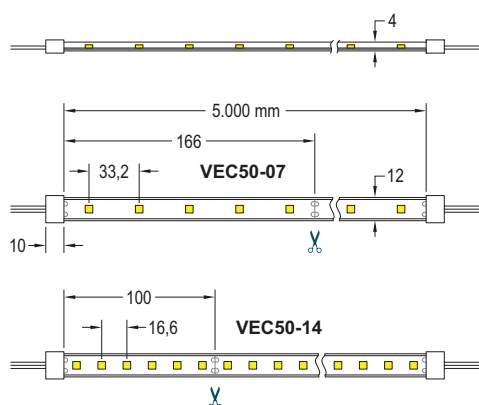

# eLED VECTRA-50

Flexible LED strip for outdoor lighting. IP65  
Tira LED flexible para uso exterior. IP65

## Tª color / Colour temp.

RGB	Red Rojo	Green Verde	Blue Azul	Yellow Amarillo

Protection IP65.

Fast and Easy to stick with 3M adhesive back.

Working Temperature Range: -20°C to 40°C.

Wire length: 200 mm.

Packaging and weight pag. 238 and  
[www.elt.es/productos/packaging\\_ELTPDF](http://www.elt.es/productos/packaging_ELTPDF)  
Instructions manual on  
[www.elt.es/productos/inst\\_manual.html](http://www.elt.es/productos/inst_manual.html)

Protección IP65.

Equipado con cinta adhesiva 3M para una fácil y rápida instalación.

Rango de temperaturas de funcionamiento: -20°C a 40°C.

Longitud de los cables: 200 mm.

Embalaje y peso pag. 238 y  
[www.elt.es/productos/embalaje\\_ELTPDF](http://www.elt.es/productos/embalaje_ELTPDF)  
Manual de instrucciones:  
[www.elt.es/productos/manual\\_instrucciones.html](http://www.elt.es/productos/manual_instrucciones.html)

## Technical characteristics / Características técnicas

	Ref. No.	Colour Color	DC Voltage Tensión DC	Temp. Color wave length Temp. color long. onda	LED units meter Ud. LED metro	IP	Power meter Potencia por metro	Luminous efficacy meter Eficiencia luminosa metro	Luminous efficacy watt Eficiencia luminosa vatio	Wide Ancho	mm	pcs.	Meters per reel Metros por rollo
eLED VEC50-07-RE-24V-IP65	9955080		24	620-630	30	65	7	140	20	12	166	5	5
eLED VEC50-07-GR-24V-IP65	9955081		24	520-525	30	65	7	378	54	12	166	5	5
eLED VEC50-07-BL-24V-IP65	9955082		24	465-470	30	65	7	84	12	12	166	5	5
eLED VEC50-07-YE-24V-IP65	9955083		24	588-593	30	65	7	105	15	12	166	5	5
eLED VEC50-07-RGB-24V-IP65	9955084		24	RGB	30	65	7	161	23	12	166	5	5
eLED VEC50-14-RGB-24V-IP65	9955085		24	RGB	60	65	14	294	21	12	100	6	5