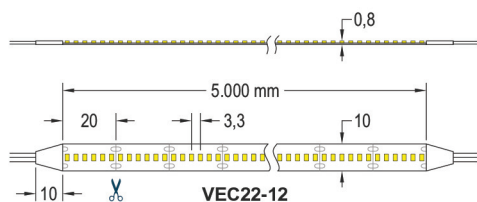

Protection IP20.

Fast and Easy to stick with 3M adhesive back.

Working Temperature Range: -20°C to 40°C.

Wire length: 200 mm.

CRI>90.

Additional information at www.elt.es/en

Protección IP20.

Equipado con cinta adhesiva 3M para una fácil y rápida instalación.

Rango de temperaturas de funcionamiento: -20°C a 40°C.

Longitud de los cables: 200 mm.

CRI>90.

Más información en www.elt.es

Technical characteristics / Características técnicas

	Ref. No.	Colour Color	DC Voltage Tensión DC	Colour temp. Tª. color	LED units meter Ud. LED metro	IP	Power meter Potencia por metro	Luminous efficacy meter Eficiencia luminosa metro	Luminous efficacy watt Eficiencia luminosa vatío	CRI	Wide Ancho		✂ pcs.	Meters per reel Metros por rollo		
											V	K			mm	mm
eLED VEC22-12-965-24V	9955120	6500 K	24	6500	300	20	12	1100	92	>90	10	20	6	5		
eLED VEC22-12-942-24V	9955121	4200 K	24	4200	300	20	12	1070	89	>90	10	20	6	5		
eLED VEC22-12-930-24V	9955122	3000 K	24	3000	300	20	12	1000	83	>90	10	20	6	5		
eLED VEC22-12-927-24V	9955123	2700 K	24	2700	300	20	12	980	81	>90	10	20	6	5		

Values tested on 1 m. LED strips / Valores testados en tiras LED de 1 m.

*Tolerance range for power and lm/m: ±10% / Rango de tolerancia potencia y lm/m: ±10%

Accessories / Accesorios

Advised to mount on an
aluminium profile
Recomendado instalación con
perfil disipador de aluminio

Logistical data
Datos logísticos
P. 123