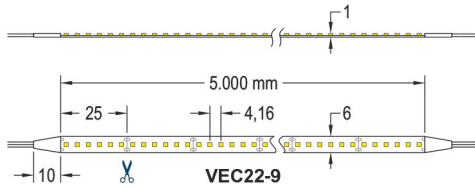

Protection IP20.

Fast and Easy to stick with 3M adhesive back.

Working Temperature Range: -20°C to 40°C.

Wire length: 200 mm.

CRI>90.

Wide 6 mm.

Packaging and weight on  
[www.elt.es/productos/packaging\\_EL.T.pdf](http://www.elt.es/productos/packaging_EL.T.pdf)  
Instructions manual on  
[www.elt.es/productos/inst\\_manual.html](http://www.elt.es/productos/inst_manual.html)

Protección IP20.

Equipado con cinta adhesiva 3M para una fácil y rápida instalación.

Rango de temperaturas de funcionamiento: -20°C a 40°C.

Longitud de los cables: 200 mm.

CRI>90.

Ancho 6 mm.

Embalaje y peso en  
[www.elt.es/productos/embalaje\\_EL.T.pdf](http://www.elt.es/productos/embalaje_EL.T.pdf)  
Manual de instrucciones:  
[www.elt.es/productos/manual\\_irstrucciones.html](http://www.elt.es/productos/manual_irstrucciones.html)