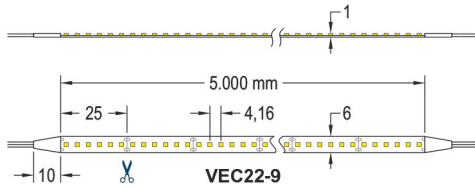

eLED VECTRA-22 6MM

Flexible LED strip for indoor lighting. IP20
Tira LED flexible para uso interior. IP20

Colour temp. / Tª color

2700 K	3000 K	4200 K
Warm white Blanco cálido	Warm white Blanco cálido	Neutral white Blanco neutro

Protection IP20.

Fast and Easy to stick with 3M adhesive back.

Working Temperature Range: -20°C to 40°C.

Wire length: 200 mm.

CRI>90.

Wide 6 mm.

Packaging and weight on
www.elt.es/productos/packaging_EL.T.pdf
Instructions manual on
www.elt.es/productos/inst_manual.html

Protección IP20.

Equipado con cinta adhesiva 3M para una fácil y rápida instalación.

Rango de temperaturas de funcionamiento: -20°C a 40°C.

Longitud de los cables: 200 mm.

CRI>90.

Ancho 6 mm.

Embalaje y peso en
www.elt.es/productos/embalaje_EL.T.pdf
Manual de instrucciones:
www.elt.es/productos/manual_instrucciones.html

Technical characteristics / Características técnicas

	Ref. No.	Colour Color	DC Voltage Tensión DC	Colour temp. Tª. color	LED units meter Ud. LED metro	IP	Power meter Potencia por metro	Luminous efficacy meter Eficiencia luminosa metro	Luminous efficacy watt Eficiencia luminosa vatio	CRI	Wide Ancho		✂ pcs.	Meters per reel Metros por rollo
											mm	mm		
eLED VEC 22-9-927-24V	9955128	☐	24	2700	240	20	9	710	79	>90	6	25	6	5
eLED VEC 22-9-930-24V	9955129	☐	24	3000	240	20	9	740	82	>90	6	25	6	5
eLED VEC 22-9-942-24V	9955130	☐	24	4200	240	20	9	820	91	>90	6	25	6	5