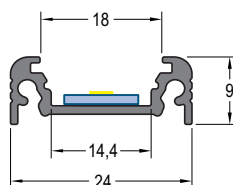

# SUP MIDI

LED STRIPS up to 14 mm  
TIRAS LED hasta 14 mm

SURFACE  
SUPERFICIE

## Aluminium profile for LED strips Perfil de aluminio para tiras LED

Blue rectangle shows the space for the LED strip  
El rectángulo azul muestra el espacio para la tira de LED

Fixing:  
- Direct (screwed or stuck).

Standard length: 2000 mm. For other lengths we can make custom size.

eDEC DI-175-20: Lateral insertion.

eDEC DI-175C-20: Frontal "Click" insertion.

Additional information on [www.elt.es/en](http://www.elt.es/en)

SUP MIDI: Perfil de aluminio con sección de 24 mm para instalar en superficie.

Fijación:  
- Directa (atornillado o pegado).

Longitud estándar: 2000 mm. Para otras longitudes se pueden realizar cortes a medida.