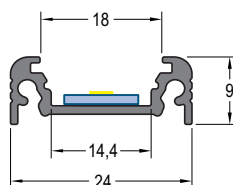

SUP MIDI

LED STRIPS up to 14 mm
TIRAS LED hasta 14 mm

SURFACE
SUPERFICIE

Aluminium profile for LED strips Perfil de aluminio para tiras LED

Blue rectangle shows the space for the LED strip
El rectángulo azul muestra el espacio para la tira de LED

Standard length: 2000 mm. For other lengths we can make custom size.

eDEC DI-175-20: Lateral insertion.

eDEC DI-175C-20: Frontal "Click" insertion.

Additional information on www.elt.es/en

SUP MIDI: Perfil de aluminio con sección de 24 mm para instalar en superficie.

Fijación:
- Directa (atornillado o pegado).

Longitud estándar: 2000 mm. Para otras longitudes se pueden realizar cortes a medida.

eDEC DI-175-20: Inserción lateral.

eDEC DI-175C-20: Inserción frontal "Click".

	Model	Ref. No.	Uds	Description / Descripción	Model	Ref. No.	Uds	Description / Descripción	
 Endings/ Tapas	eDEC TA-SD-G	9955206 Grey/Gris		Without hole / Sin agujero	 Cover / Difusor	eDEC DI-230CR-20-OP	9955620 Opal/Opal	1 Rectangular white click cover Cubierta rectangular blanca. Fijación mediante click.	
	eDEC TA-SD-B	9955207 Black/Negro	2	Ending thickness increases the length of the profile El espesor de la tapa final aumenta la longitud del perfil		eDEC TA-230R-OP	9955621	2 Ending thickness increases the length of the profile El espesor de la tapa final aumenta la longitud del perfil	
	eDEC TA-SD-W	9955208 White/Blanco							
	eDEC TA-SD-S	9955209 Silver/Plata							
 Flexible mounting plates / Placas de montaje flexible	eDEC PM-175-FL	9955220	2	Clic-mounting for surface or recessed installation. Easy uninstal. Screws including. Recommended 2-4 pcs/m. Fijación mediante clic en instalación en superficie o empotrada. Fácil desinstalación. Tornillos incluidos. Recomendado 2-4 uds/m.					
	eDEC PM-175-FI	9955221	2	Clic-mounting for surface or recessed installation. Screws including. Recommended 2-4 pcs/m. Fijación mediante clic en instalación en superficie o empotrada. Tornillos incluidos. Recomendado 2-4 uds/m.					