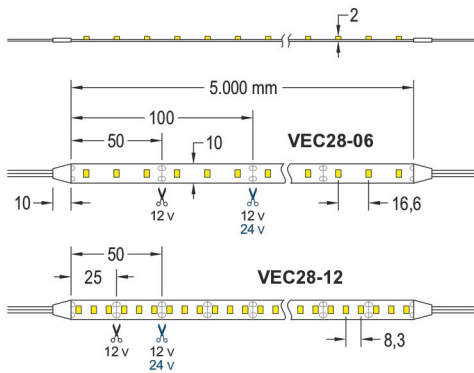

eLED VECTRA-28

Flexible LED strip for indoor lighting. IP20
Tira LED flexible para uso interior. IP20

Colour temp. / Tª color

2200 K	2700 K	3000 K	4200 K	6500 K
Extra warm white Blanco muy cálido	Warm white Blanco cálido	Warm white Blanco cálido	Neutral white Blanco neutro	Cool white Blanco frío

Protection IP20.

Fast and Easy to stick with 3M adhesive back.

Working Temperature Range: -20°C to 40°C.

Wire length: 200 mm.

Additional information at www.elt.es/en

Protección IP20.

Equipado con cinta adhesiva 3M para una fácil y rápida instalación.

Rango de temperaturas de funcionamiento: -20°C a 40°C.

Longitud de los cables: 200 mm.

Más información en www.elt.es

Technical characteristics / Características técnicas

	Ref. No.	Colour Color	DC Voltage Tension DC	Colour temp. Tª. color		LED units meter Ud. LED metro	IP	Power meter Potencia por metro	Luminous efficacy meter Eficiencia luminosa metro	Luminous efficacy watt Eficiencia luminosa vatio	CRI	Wide Ancho		✂ pcs.	Meters per reel Metros por rollo
				V	K							mm	mm		
eLED VEC28-06-865-12V	9955060		12	6500	60	20	6	630	105	>80	10	50	3	5	
eLED VEC28-06-842-12V	9955061		12	4200	60	20	6	580	96	>80	10	50	3	5	
eLED VEC28-06-830-12V	9955062		12	3000	60	20	6	540	90	>80	10	50	3	5	
eLED VEC28-06-865-24V	9955063		24	6500	60	20	6	660	110	>80	10	100	6	5	
eLED VEC28-06-842-24V	9955064		24	4200	60	20	6	600	100	>80	10	100	6	5**	
eLED VEC28-06-830-24V	9955065		24	3000	60	20	6	570	95	>80	10	100	6	5**	
eLED VEC28-06-827-24V	9955066		24	2700	60	20	6	550	92	>80	10	100	6	5**	
eLED VEC28-06-822-24V	9955067		24	2200	60	20	6	520	87	>80	10	100	6	5	
eLED VEC28-12-865-12V	9955070		12	6500	120	20	12	1280	106	>80	10	25	3	5	
eLED VEC28-12-842-12V	9955071		12	4200	120	20	12	1180	98	>80	10	25	3	5	
eLED VEC28-12-830-12V	9955072		12	3000	120	20	12	1160	96	>80	10	25	3	5	
eLED VEC28-12-865-24V	9955073		24	6500	120	20	12	1230	102	>80	10	50	6	5	
eLED VEC28-12-842-24V	9955074		24	4200	120	20	12	1160	97	>80	10	50	6	5**	
eLED VEC28-12-830-24V	9955075		24	3000	120	20	12	1120	93	>80	10	50	6	5**	
eLED VEC28-12-827-24V	9955076		24	2700	120	20	12	1100	92	>80	10	50	6	5	
eLED VEC28-12-822-24V	9955077		24	2200	120	20	12	1030	86	>80	10	50	6	5	
CRI>90															
eLED VEC28-12-930-24V	9955078		24	3000	120	20	12	1150	96	>90	10	50	6	5	
eLED VEC28-12-942-24V	9955079		24	4200	120	20	12	1200	100	>90	10	50	6	5	

Values tested on 1 m. LED strips / Valores testados en tiras LED de 1 m.

* Tolerance range for power and lm/m: ±10% / Rango de tolerancia potencia y lm/m: ±10%

** Also available in 25 m. Please consult with our Commercial Department / También disponible en 25 m. Consultar con Departamento Comercial

Logistical data
Datos logísticos
P. 123

Accessories / Accesorios

Advised to mount on an
aluminium profile
Recomendado instalación con
perfil disipador de aluminio