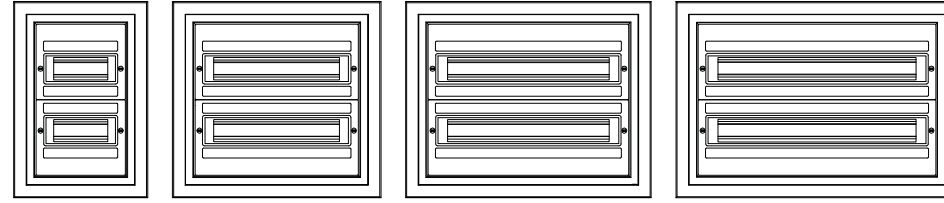

FICHA TÉCNICA
CAIXA QUADRO - A375/A500

Legenda : L - Largura ; A - Altura ; P - Profundidade ; D - Espaço livre entre fundo e a calha DIN

CAD BLOCOS
CAIXA QUADRO - A375/A500

+32810 +330 +32818 +336 +32822 +338 +32830 +340
+32860 +353 +32868 +359 +32872 +361 +32880 +363

FICHA TÉCNICA
CAIXA QUADRO - A750/875/1000

Legenda : L - Largura ; A - Altura ; P - Profundidade ; D - Espaço livre entre fundo e a calha DIN

CAD BLOCOS
CAIXA QUADRO - A750/A875/A1000

+37210 +34910 +37215 +34915 +37220 +34920 +37225 +34925 +37228 +34928 +37230 +34930 +37235 +34935 +37238 +34938 +37240 +34940
+37212 +34912 +37217 +34917 +37222 +34922 +37227 +34927 +37229 +34929 +37232 +34932 +37237 +34937 +37239 +34939 +37242 +34942