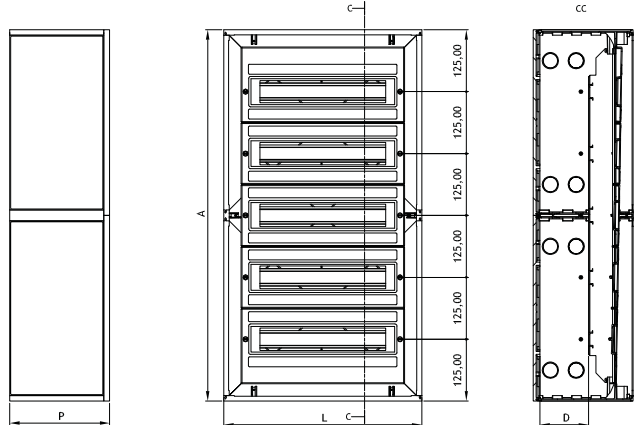

FICHA TÉCNICA

CAIXA QUADRO - A750/875/1000

Legenda : L - Largura ; A - Altura ; P - Profundidade ; D - Espaço livre entre fundo e a calha DIN