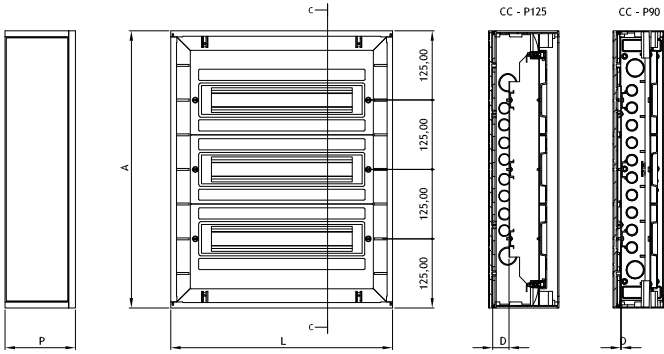

**FICHA TÉCNICA**
**CAIXA QUADRO - A375/A500**

Legenda : L - Largura ; A - Altura ; P - Profundidade ; D - Espaço livre entre fundo e a calha DIN

**CAD BLOCOS**
**CAIXA QUADRO - A375/A500**

+32810 +330 +32818 +336 +32822 +338 +32830 +340  
+32860 +353 +32868 +359 +32872 +361 +32880 +363

+32814 +333 +32826 +342 +32834 +344 +32838 +348  
+32864 +356 +32876 +365 +32884 +367 +32888 +371

**FICHA TÉCNICA**
**CAIXA QUADRO**

Codigo Int	Codigo Ext	L	A	P	D	Filas	MOD
+32810	+32860	250	375	90	0	2x8	16
+32814	+32864	250	500	90	0	2x8+1x7	24
+32818	+32868	400	375	90	0	2x16	32
+32822	+32872	475	375	90	0	2x20	40
+32826	+32876	550	375	90	0	2x16+1x15	48
+32830	+32880	400	500	90	0	3x16	48
+32834	+32884	475	500	90	0	2x20+1x19	60
+32838	+32888	550	500	90	0	2x24+1x23	72
+330	+353	250	375	125	29	2x8	16
+333	+356	250	500	125	29	3x8	24
+336	+359	400	375	125	29	2x16	32
+338	+361	475	375	125	29	2x20	40
+340	+363	550	375	125	29	2x24	48
+342	+365	400	500	125	29	3x16	48
+344	+367	475	500	125	29	3x20	60
+348	+371	550	500	125	29	3x24	72
+34910	+37210	400	750	125	29	5x16	80
+34915	+37215	400	875	125	29	6x16	96
+34920	+37220	475	750	125	29	5x20	100
+34925	+37225	400	1000	125	29	7x16	112
+34928	+37228	550	750	125	29	5x24	120
+34930	+37230	475	875	125	29	6x20	120
+34935	+37235	475	1000	125	29	7x20	140
+34938	+37238	550	875	125	29	6x24	144
+34940	+37240	550	1000	125	29	7x24	168
+34912	+37212	400	750	125	29	5x16	80
+34917	+37217	400	875	200	29	6x16	96
+34922	+37222	475	750	200	29	5x20	100
+34927	+37227	400	1000	200	29	7x16	112
+34929	+37229	550	750	200	29	5x24	120
+34932	+37232	475	875	200	29	6x20	120
+34937	+37237	475	1000	200	29	7x20	140
+34939	+37239	550	875	200	29	6x24	144
+34942	+37242	550	1000	200	29	7x24	168