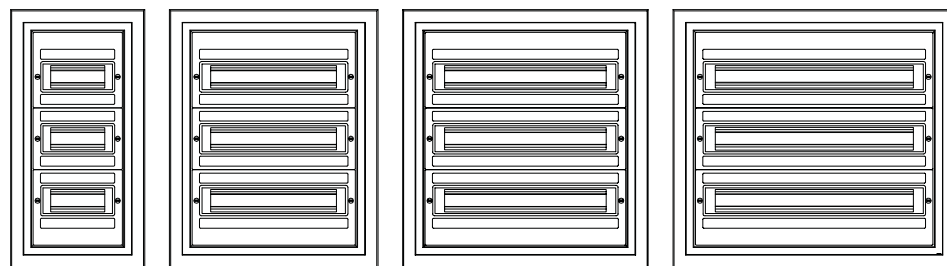

**FICHA TÉCNICA**
**CAIXA QUADRO - A375/A500**

Legenda : L - Largura ; A - Altura ; P - Profundidade ; D - Espaço livre entre fundo e a calha DIN

**CAD BLOCOS**
**CAIXA QUADRO - A375/A500**

+32810 +330 +32818 +336 +32822 +338 +32872 +361 +32830 +340 +32880 +363

+32814 +333 +32864 +356 +32826 +342 +32876 +365 +32834 +344 +32884 +367 +32838 +348 +32888 +371

**FICHA TÉCNICA**
**CAIXA QUADRO**

Codigo Int	Codigo Ext	L	A	P	D	Filas	MOD
+32810	+32860	250	375	90	0	2x8	16
+32814	+32864	250	500	90	0	2x8+1x7	24
+32818	+32868	400	375	90	0	2x16	32
+32822	+32872	475	375	90	0	2x20	40
+32826	+32876	550	375	90	0	2x16+1x15	48
+32830	+32880	400	500	90	0	3x16	48
+32834	+32884	475	500	90	0	2x20+1x19	60
+32838	+32888	550	500	90	0	2x24+1x23	72
+330	+353	250	375	125	29	2x8	16
+333	+356	250	500	125	29	3x8	24
+336	+359	400	375	125	29	2x16	32
+338	+361	475	375	125	29	2x20	40
+340	+363	550	375	125	29	2x24	48
+342	+365	400	500	125	29	3x16	48
+344	+367	475	500	125	29	3x20	60
+348	+371	550	500	125	29	3x24	72
+34910	+37210	400	750	125	29	5x16	80
+34915	+37215	400	875	125	29	6x16	96
+34920	+37220	475	750	125	29	5x20	100
+34925	+37225	400	1000	125	29	7x16	112
+34928	+37228	550	750	125	29	5x24	120
+34930	+37230	475	875	125	29	6x20	120
+34935	+37235	475	1000	125	29	7x20	140
+34938	+37238	550	875	125	29	6x24	144
+34940	+37240	550	1000	125	29	7x24	168
+34912	+37212	400	750	125	29	5x16	80
+34917	+37217	400	875	200	29	6x16	96
+34922	+37222	475	750	200	29	5x20	100
+34927	+37227	400	1000	200	29	7x16	112
+34929	+37229	550	750	200	29	5x24	120
+34932	+37232	475	875	200	29	6x20	120
+34937	+37237	475	1000	200	29	7x20	140
+34939	+37239	550	875	200	29	6x24	144
+34942	+37242	550	1000	200	29	7x24	168