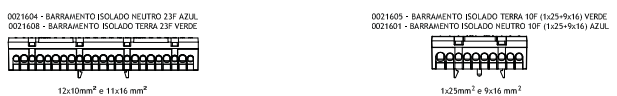

FICHA TÉCNICA

CAIXA QUADRO - A750/875/1000

Legenda : L - Largura ; A - Altura ; P - Profundidade ; D - Espaço livre entre fundo e a calha DIN