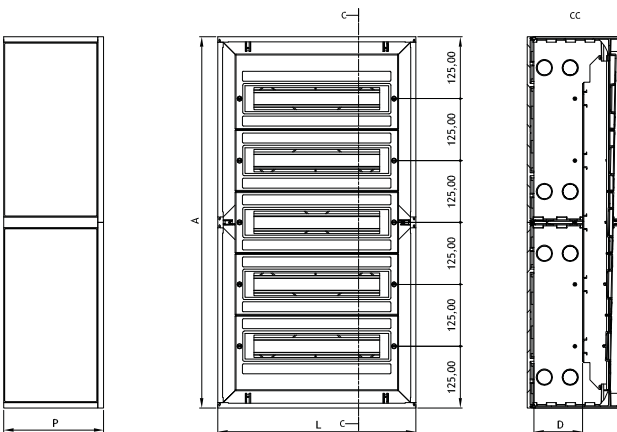

FICHA TÉCNICA

CAIXA QUADRO - A750/875/1000

Legenda : L - Largura ; A - Altura ; P - Profundidade ; D - Espaço livre entre fundo e a calha DIN