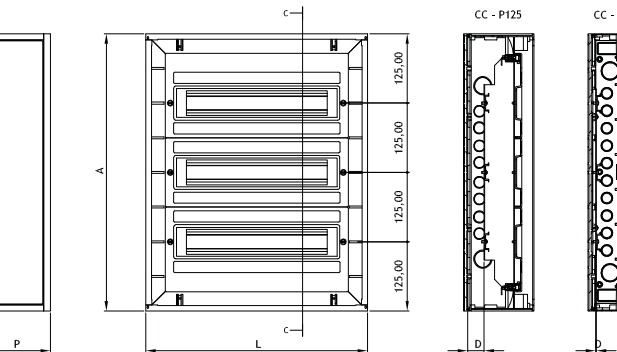

**FICHA TÉCNICA**
**CAIXA QUADRO - A375/A500**

Legenda : L - Largura ; A - Altura ; P - Profundidade ; D - Espaço livre entre fundo e a calha DIN

**CAD BLOCOS**
**CAIXA QUADRO - A375/A500**

+32810 +330 +32818 +336 +32822 +338 +32872 +361 +32830 +340 +32880 +363

+32814 +333 +32864 +356 +32826 +342 +32876 +365 +32834 +344 +32884 +367 +32838 +348 +32888 +371

**FICHA TÉCNICA**
**CAIXA QUADRO**

Codigo Int	Codigo Ext	L	A	P	D	Filas	MOD
+32810	+32860	250	375	90	0	2x8	16
+32814	+32864	250	500	90	0	2x8+1x7	24
+32818	+32868	400	375	90	0	2x16	32
+32822	+32872	475	375	90	0	2x20	40
+32826	+32876	550	375	90	0	2x16+1x15	48
+32830	+32880	400	500	90	0	3x16	48
+32834	+32884	475	500	90	0	2x20+1x19	60
+32838	+32888	550	500	90	0	2x24+1x23	72
+330	+353	250	375	125	29	2x8	16
+333	+356	250	500	125	29	3x8	24
+336	+359	400	375	125	29	2x16	32
+338	+361	475	375	125	29	2x20	40
+340	+363	550	375	125	29	2x24	48
+342	+365	400	500	125	29	3x16	48
+344	+367	475	500	125	29	3x20	60
+348	+371	550	500	125	29	3x24	72
+34910	+37210	400	750	125	29	5x16	80
+34915	+37215	400	875	125	29	6x16	96
+34920	+37220	475	750	125	29	5x20	100
+34925	+37225	400	1000	125	29	7x16	112
+34928	+37228	550	750	125	29	5x24	120
+34930	+37230	475	875	125	29	6x20	120
+34935	+37235	475	1000	125	29	7x20	140
+34938	+37238	550	875	125	29	6x24	144
+34940	+37240	550	1000	125	29	7x24	168
+34912	+37212	400	750	125	29	5x16	80
+34917	+37217	400	875	200	29	6x16	96
+34922	+37222	475	750	200	29	5x20	100
+34927	+37227	400	1000	200	29	7x16	112
+34929	+37229	550	750	200	29	5x24	120
+34932	+37232	475	875	200	29	6x20	120
+34937	+37237	475	1000	200	29	7x20	140
+34939	+37239	550	875	200	29	6x24	144
+34942	+37242	550	1000	200	29	7x24	168