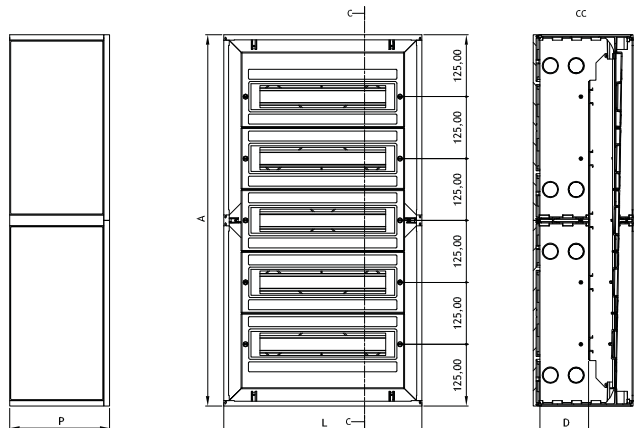

FICHA TÉCNICA

CAIXA QUADRO - A750/875/1000

Legenda : L - Largura ; A - Altura ; P - Profundidade ; D - Espaço livre entre fundo e a calha DIN