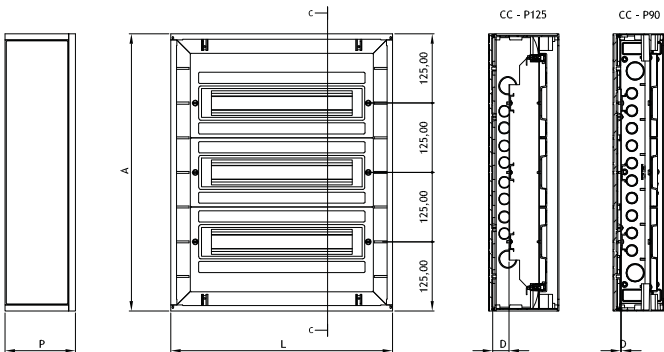

FICHA TÉCNICA
CAIXA QUADRO - A375/A500

Legenda : L - Largura ; A - Altura ; P - Profundidade ; D - Espaço livre entre fundo e a calha DIN

CAD BLOCOS
CAIXA QUADRO - A375/A500

+32810 +330 +32818 +336 +32822 +338 +32830 +340
+32860 +353 +32868 +359 +32872 +361 +32880 +363

+32814 +333 +32826 +342 +32834 +344 +32838 +348
+32864 +356 +32876 +365 +32884 +367 +32888 +371

FICHA TÉCNICA
CAIXA QUADRO

Codigo Int	Codigo Ext	L	A	P	D	Filas	MOD
+32810	+32860	250	375	90	0	2x8	16
+32814	+32864	250	500	90	0	2x8+1x7	24
+32818	+32868	400	375	90	0	2x16	32
+32822	+32872	475	375	90	0	2x20	40
+32826	+32876	550	375	90	0	2x16+1x15	48
+32830	+32880	400	500	90	0	3x16	48
+32834	+32884	475	500	90	0	2x20+1x19	60
+32838	+32888	550	500	90	0	2x24+1x23	72
+330	+353	250	375	125	29	2x8	16
+333	+356	250	500	125	29	3x8	24
+336	+359	400	375	125	29	2x16	32
+338	+361	475	375	125	29	2x20	40
+340	+363	550	375	125	29	2x24	48
+342	+365	400	500	125	29	3x16	48
+344	+367	475	500	125	29	3x20	60
+348	+371	550	500	125	29	3x24	72
+34910	+37210	400	750	125	29	5x16	80
+34915	+37215	400	875	125	29	6x16	96
+34920	+37220	475	750	125	29	5x20	100
+34925	+37225	400	1000	125	29	7x16	112
+34928	+37228	550	750	125	29	5x24	120
+34930	+37230	475	875	125	29	6x20	120
+34935	+37235	475	1000	125	29	7x20	140
+34938	+37238	550	875	125	29	6x24	144
+34940	+37240	550	1000	125	29	7x24	168
+34912	+37212	400	750	125	29	5x16	80
+34917	+37217	400	875	200	29	6x16	96
+34922	+37222	475	750	200	29	5x20	100
+34927	+37227	400	1000	200	29	7x16	112
+34929	+37229	550	750	200	29	5x24	120
+34932	+37232	475	875	200	29	6x20	120
+34937	+37237	475	1000	200	29	7x20	140
+34939	+37239	550	875	200	29	6x24	144
+34942	+37242	550	1000	200	29	7x24	168