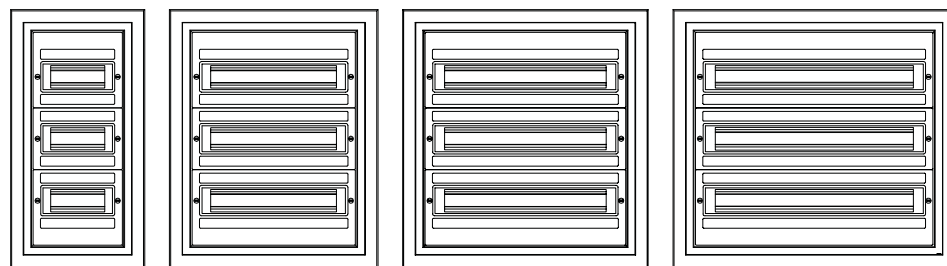

FICHA TÉCNICA
CAIXA QUADRO - A375/A500

Legenda : L - Largura ; A - Altura ; P - Profundidade ; D - Espaço livre entre fundo e a calha DIN

CAD BLOCOS
CAIXA QUADRO - A375/A500

+32810 +330 +32818 +336 +32822 +338 +32830 +340
+32860 +353 +32868 +359 +32872 +361 +32880 +363

FICHA TÉCNICA
CAIXA QUADRO - A750/875/1000

Legenda : L - Largura ; A - Altura ; P - Profundidade ; D - Espaço livre entre fundo e a calha DIN

CAD BLOCOS
CAIXA QUADRO - A750/A875/A1000

+37210 +34910 +37215 +34915 +37220 +34920 +37225 +34925 +37228 +34928 +37230 +34930 +37235 +34935 +37238 +34938 +37240 +34940
+37212 +34912 +37217 +34917 +37222 +34922 +37227 +34927 +37229 +34929 +37232 +34932 +37237 +34937 +37239 +34939 +37242 +34942