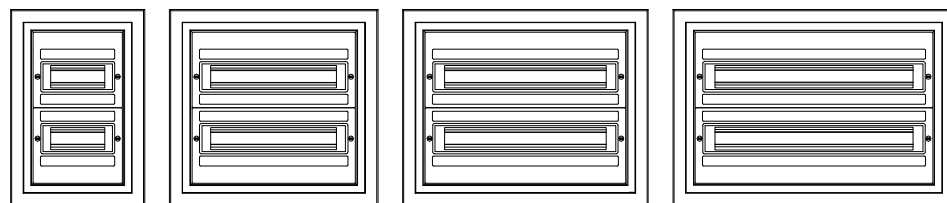

FICHA TÉCNICA
CAIXA QUADRO - A375/A500

Legenda : L - Largura ; A - Altura ; P - Profundidade ; D - Espaço livre entre fundo e a calha DIN

CAD BLOCOS
CAIXA QUADRO - A375/A500

+32810 +330 +32818 +336 +32822 +338 +32830 +340
+32860 +353 +32868 +359 +32872 +361 +32880 +363

+32814 +333 +32826 +342 +32834 +344 +32838 +348
+32864 +356 +32876 +365 +32884 +367 +32888 +371

FICHA TÉCNICA
CAIXA QUADRO

Codigo Int	Codigo Ext	L	A	P	D	Filas	MOD
+32810	+32860	250	375	90	0	2x8	16
+32814	+32864	250	500	90	0	2x8+1x7	24
+32818	+32868	400	375	90	0	2x16	32
+32822	+32872	475	375	90	0	2x20	40
+32826	+32876	550	375	90	0	2x16+1x15	48
+32830	+32880	400	500	90	0	3x16	48
+32834	+32884	475	500	90	0	2x20+1x19	60
+32838	+32888	550	500	90	0	2x24+1x23	72
+330	+353	250	375	125	29	2x8	16
+333	+356	250	500	125	29	3x8	24
+336	+359	400	375	125	29	2x16	32
+338	+361	475	375	125	29	2x20	40
+340	+363	550	375	125	29	2x24	48
+342	+365	400	500	125	29	3x16	48
+344	+367	475	500	125	29	3x20	60
+348	+371	550	500	125	29	3x24	72
+34910	+37210	400	750	125	29	5x16	80
+34915	+37215	400	875	125	29	6x16	96
+34920	+37220	475	750	125	29	5x20	100
+34925	+37225	400	1000	125	29	7x16	112
+34928	+37228	550	750	125	29	5x24	120
+34930	+37230	475	875	125	29	6x20	120
+34935	+37235	475	1000	125	29	7x20	140
+34938	+37238	550	875	125	29	6x24	144
+34940	+37240	550	1000	125	29	7x24	168
+34912	+37212	400	750	125	29	5x16	80
+34917	+37217	400	875	200	29	6x16	96
+34922	+37222	475	750	200	29	5x20	100
+34927	+37227	400	1000	200	29	7x16	112
+34929	+37229	550	750	200	29	5x24	120
+34932	+37232	475	875	200	29	6x20	120
+34937	+37237	475	1000	200	29	7x20	140
+34939	+37239	550	875	200	29	6x24	144
+34942	+37242	550	1000	200	29	7x24	168