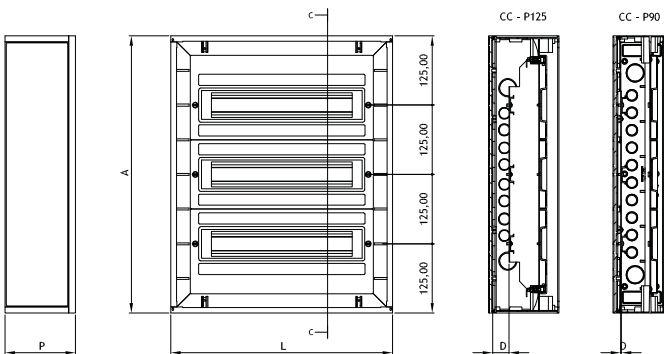

**FICHA TÉCNICA**
**CAIXA QUADRO - A375/A500**

Legenda : L - Largura ; A - Altura ; P - Profundidade ; D - Espaço livre entre fundo e a calha DIN

**CAD BLOCOS**
**CAIXA QUADRO - A375/A500**

+32810 +330 +32818 +336 +32822 +338 +32872 +361 +32830 +340 +32880 +363

+32814 +333 +32826 +342 +32834 +344 +32884 +367 +32814 +333 +32864 +356 +32826 +342 +32876 +365 +32834 +344 +32884 +367 +32838 +348 +32888 +371

**FICHA TÉCNICA**
**CAIXA QUADRO**

Codigo Int	Codigo Ext	L	A	P	D	Filas	MOD
+32810	+32860	250	375	90	0	2x8	16
+32814	+32864	250	500	90	0	2x8+1x7	24
+32818	+32868	400	375	90	0	2x16	32
+32822	+32872	475	375	90	0	2x20	40
+32826	+32876	550	375	90	0	2x16+1x15	48
+32830	+32880	400	500	90	0	3x16	48
+32834	+32884	475	500	90	0	2x20+1x19	60
+32838	+32888	550	500	90	0	2x24+1x23	72
+330	+353	250	375	125	29	2x8	16
+333	+356	250	500	125	29	3x8	24
+336	+359	400	375	125	29	2x16	32
+338	+361	475	375	125	29	2x20	40
+340	+363	550	375	125	29	2x24	48
+342	+365	400	500	125	29	3x16	48
+344	+367	475	500	125	29	3x20	60
+348	+371	550	500	125	29	3x24	72
+34910	+37210	400	750	125	29	5x16	80
+34915	+37215	400	875	125	29	6x16	96
+34920	+37220	475	750	125	29	5x20	100
+34925	+37225	400	1000	125	29	7x16	112
+34928	+37228	550	750	125	29	5x24	120
+34930	+37230	475	875	125	29	6x20	120
+34935	+37235	475	1000	125	29	7x20	140
+34938	+37238	550	875	125	29	6x24	144
+34940	+37240	550	1000	125	29	7x24	168
+34912	+37212	400	750	125	29	5x16	80
+34917	+37217	400	875	200	29	6x16	96
+34922	+37222	475	750	200	29	5x20	100
+34927	+37227	400	1000	200	29	7x16	112
+34929	+37229	550	750	200	29	5x24	120
+34932	+37232	475	875	200	29	6x20	120
+34937	+37237	475	1000	200	29	7x20	140
+34939	+37239	550	875	200	29	6x24	144
+34942	+37242	550	1000	200	29	7x24	168