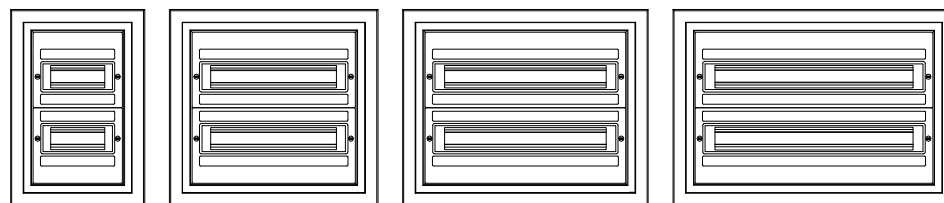

**FICHA TÉCNICA**
**CAIXA QUADRO - A375/A500**

Legenda : L - Largura ; A - Altura ; P - Profundidade ; D - Espaço livre entre fundo e a calha DIN

**CAD BLOCOS**
**CAIXA QUADRO - A375/A500**

+32810 +330 +32818 +336 +32822 +338 +32872 +361 +32830 +340 +32880 +363

+32814 +333 +32826 +342 +32834 +344 +32884 +367 +32814 +333 +32864 +356 +32826 +342 +32876 +365 +32834 +344 +32884 +367 +32838 +348 +32888 +371

**FICHA TÉCNICA**
**CAIXA QUADRO**

Codigo Int	Codigo Ext	L	A	P	D	Filas	MOD
+32810	+32860	250	375	90	0	2x8	16
+32814	+32864	250	500	90	0	2x8+1x7	24
+32818	+32868	400	375	90	0	2x16	32
+32822	+32872	475	375	90	0	2x20	40
+32826	+32876	550	375	90	0	2x16+1x15	48
+32830	+32880	400	500	90	0	3x16	48
+32834	+32884	475	500	90	0	2x20+1x19	60
+32838	+32888	550	500	90	0	2x24+1x23	72
+330	+353	250	375	125	29	2x8	16
+333	+356	250	500	125	29	3x8	24
+336	+359	400	375	125	29	2x16	32
+338	+361	475	375	125	29	2x20	40
+340	+363	550	375	125	29	2x24	48
+342	+365	400	500	125	29	3x16	48
+344	+367	475	500	125	29	3x20	60
+348	+371	550	500	125	29	3x24	72
+34910	+37210	400	750	125	29	5x16	80
+34915	+37215	400	875	125	29	6x16	96
+34920	+37220	475	750	125	29	5x20	100
+34925	+37225	400	1000	125	29	7x16	112
+34928	+37228	550	750	125	29	5x24	120
+34930	+37230	475	875	125	29	6x20	120
+34935	+37235	475	1000	125	29	7x20	140
+34938	+37238	550	875	125	29	6x24	144
+34940	+37240	550	1000	125	29	7x24	168
+34912	+37212	400	750	125	29	5x16	80
+34917	+37217	400	875	200	29	6x16	96
+34922	+37222	475	750	200	29	5x20	100
+34927	+37227	400	1000	200	29	7x16	112
+34929	+37229	550	750	200	29	5x24	120
+34932	+37232	475	875	200	29	6x20	120
+34937	+37237	475	1000	200	29	7x20	140
+34939	+37239	550	875	200	29	6x24	144
+34942	+37242	550	1000	200	29	7x24	168