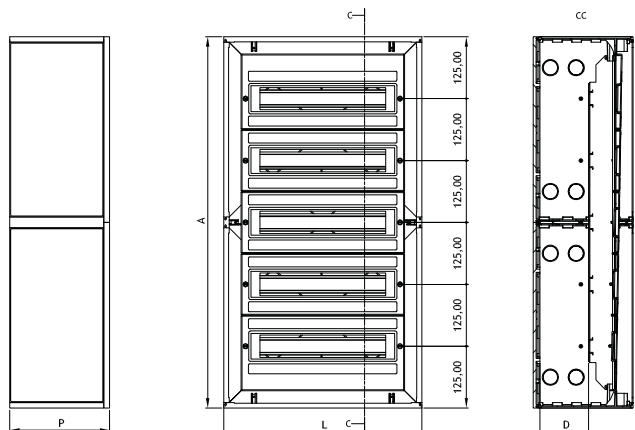

FICHA TÉCNICA

CAIXA QUADRO - A750/875/1000

Legenda : L - Largura ; A - Altura ; P - Profundidade ; D - Espaço livre entre fundo e a calha DIN