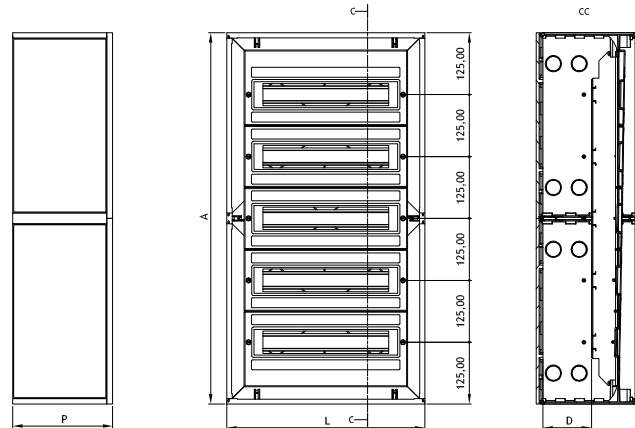

FICHA TÉCNICA

CAIXA QUADRO - A750/875/1000

Legenda : L - Largura ; A - Altura ; P - Profundidade ; D - Espaço livre entre fundo e a calha DIN