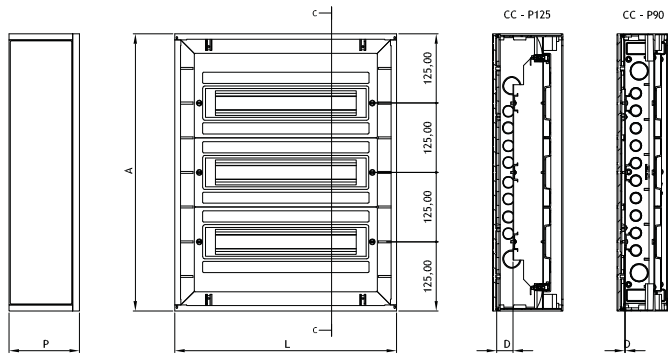

FICHA TÉCNICA
CAIXA QUADRO - A375/A500

Legenda : L - Largura ; A - Altura ; P - Profundidade ; D - Espaço livre entre fundo e a calha DIN

CAD BLOCOS
CAIXA QUADRO - A375/A500

+32810 +330 +32818 +336 +32822 +338 +32830 +340
+32860 +353 +32868 +359 +32872 +361 +32880 +363

+32814 +333 +32826 +342 +32834 +344 +32838 +348
+32864 +356 +32876 +365 +32884 +367 +32888 +371

FICHA TÉCNICA
CAIXA QUADRO

Codigo Int	Codigo Ext	L	A	P	D	Filas	MOD
+32810	+32860	250	375	90	0	2x8	16
+32814	+32864	250	500	90	0	2x8+1x7	24
+32818	+32868	400	375	90	0	2x16	32
+32822	+32872	475	375	90	0	2x20	40
+32826	+32876	550	375	90	0	2x16+1x15	48
+32830	+32880	400	500	90	0	3x16	48
+32834	+32884	475	500	90	0	2x20+1x19	60
+32838	+32888	550	500	90	0	2x24+1x23	72
+330	+353	250	375	125	29	2x8	16
+333	+356	250	500	125	29	3x8	24
+336	+359	400	375	125	29	2x16	32
+338	+361	475	375	125	29	2x20	40
+340	+363	550	375	125	29	2x24	48
+342	+365	400	500	125	29	3x16	48
+344	+367	475	500	125	29	3x20	60
+348	+371	550	500	125	29	3x24	72
+34910	+37210	400	750	125	29	5x16	80
+34915	+37215	400	875	125	29	6x16	96
+34920	+37220	475	750	125	29	5x20	100
+34925	+37225	400	1000	125	29	7x16	112
+34928	+37228	550	750	125	29	5x24	120
+34930	+37230	475	875	125	29	6x20	120
+34935	+37235	475	1000	125	29	7x20	140
+34938	+37238	550	875	125	29	6x24	144
+34940	+37240	550	1000	125	29	7x24	168
+34912	+37212	400	750	125	29	5x16	80
+34917	+37217	400	875	200	29	6x16	96
+34922	+37222	475	750	200	29	5x20	100
+34927	+37227	400	1000	200	29	7x16	112
+34929	+37229	550	750	200	29	5x24	120
+34932	+37232	475	875	200	29	6x20	120
+34937	+37237	475	1000	200	29	7x20	140
+34939	+37239	550	875	200	29	6x24	144
+34942	+37242	550	1000	200	29	7x24	168