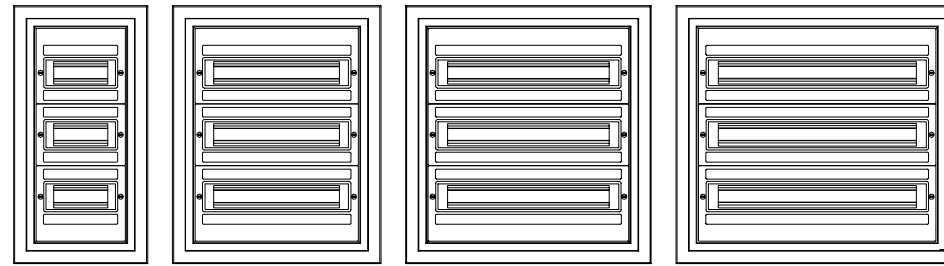

FICHA TÉCNICA
CAIXA QUADRO - A375/A500

Legenda : L - Largura ; A - Altura ; P - Profundidade ; D - Espaço livre entre fundo e a calha DIN

CAD BLOCOS
CAIXA QUADRO - A375/A500

+32810 +330 +32818 +336 +32822 +338 +32830 +340
+32860 +353 +32868 +359 +32872 +361 +32880 +363

+32814 +333 +32826 +342 +32834 +344 +32838 +348
+32864 +356 +32876 +365 +32884 +367 +32888 +371

FICHA TÉCNICA
CAIXA QUADRO

Codigo Int	Codigo Ext	L	A	P	D	Filas	MOD
+32810	+32860	250	375	90	0	2x8	16
+32814	+32864	250	500	90	0	2x8+1x7	24
+32818	+32868	400	375	90	0	2x16	32
+32822	+32872	475	375	90	0	2x20	40
+32826	+32876	550	375	90	0	2x16+1x15	48
+32830	+32880	400	500	90	0	3x16	48
+32834	+32884	475	500	90	0	2x20+1x19	60
+32838	+32888	550	500	90	0	2x24+1x23	72
+330	+353	250	375	125	29	2x8	16
+333	+356	250	500	125	29	3x8	24
+336	+359	400	375	125	29	2x16	32
+338	+361	475	375	125	29	2x20	40
+340	+363	550	375	125	29	2x24	48
+342	+365	400	500	125	29	3x16	48
+344	+367	475	500	125	29	3x20	60
+348	+371	550	500	125	29	3x24	72
+34910	+37210	400	750	125	29	5x16	80
+34915	+37215	400	875	125	29	6x16	96
+34920	+37220	475	750	125	29	5x20	100
+34925	+37225	400	1000	125	29	7x16	112
+34928	+37228	550	750	125	29	5x24	120
+34930	+37230	475	875	125	29	6x20	120
+34935	+37235	475	1000	125	29	7x20	140
+34938	+37238	550	875	125	29	6x24	144
+34940	+37240	550	1000	125	29	7x24	168
+34912	+37212	400	750	125	29	5x16	80
+34917	+37217	400	875	200	29	6x16	96
+34922	+37222	475	750	200	29	5x20	100
+34927	+37227	400	1000	200	29	7x16	112
+34929	+37229	550	750	200	29	5x24	120
+34932	+37232	475	875	200	29	6x20	120
+34937	+37237	475	1000	200	29	7x20	140
+34939	+37239	550	875	200	29	6x24	144
+34942	+37242	550	1000	200	29	7x24	168