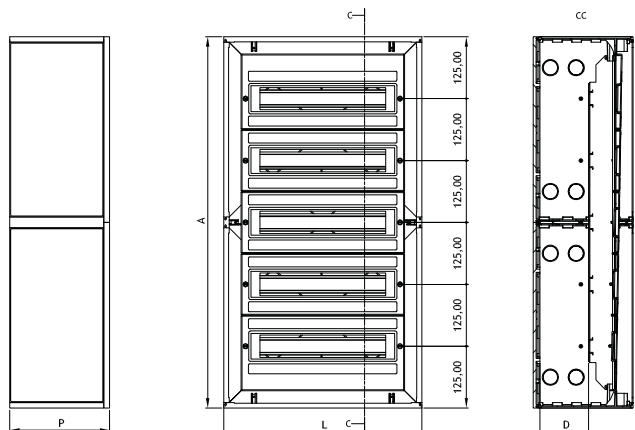

FICHA TÉCNICA
CAIXA QUADRO - A375/A500

Legenda : L - Largura ; A - Altura ; P - Profundidade ; D - Espaço livre entre fundo e a calha DIN

CAD BLOCOS
CAIXA QUADRO - A375/A500

+32810 +330 +32818 +336 +32822 +338 +32830 +340
+32860 +353 +32868 +359 +32872 +361 +32880 +363

FICHA TÉCNICA
CAIXA QUADRO - A750/875/1000

Legenda : L - Largura ; A - Altura ; P - Profundidade ; D - Espaço livre entre fundo e a calha DIN

CAD BLOCOS
CAIXA QUADRO - A750/A875/A1000

+37210 +34910 +37215 +34915 +37220 +34920 +37225 +34925 +37228 +34928 +37230 +34930 +37235 +34935 +37238 +34938 +37240 +34940
+37212 +34912 +37217 +34917 +37222 +34922 +37227 +34927 +37229 +34929 +37232 +34932 +37237 +34937 +37239 +34939 +37242 +34942