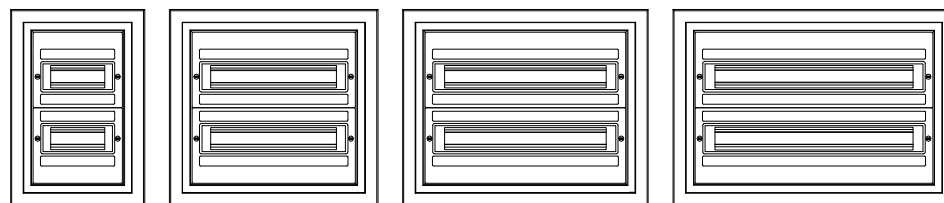

FICHA TÉCNICA
CAIXA QUADRO - A375/A500

Legenda : L - Largura ; A - Altura ; P - Profundidade ; D - Espaço livre entre fundo e a calha DIN

CAD BLOCOS
CAIXA QUADRO - A375/A500

+32810 +330 +32818 +336 +32822 +338 +32830 +340
+32860 +353 +32868 +359 +32872 +361 +32880 +363

FICHA TÉCNICA
CAIXA QUADRO - A750/875/1000

Legenda : L - Largura ; A - Altura ; P - Profundidade ; D - Espaço livre entre fundo e a calha DIN

CAD BLOCOS
CAIXA QUADRO - A750/A875/A1000

+37210 +34910 +37215 +34915 +37220 +34920 +37225 +34925 +37228 +34928 +37230 +34930 +37235 +34935 +37238 +34938 +37240 +34940
+37212 +34912 +37217 +34917 +37222 +34922 +37227 +34927 +37229 +34929 +37232 +34932 +37237 +34937 +37239 +34939 +37242 +34942