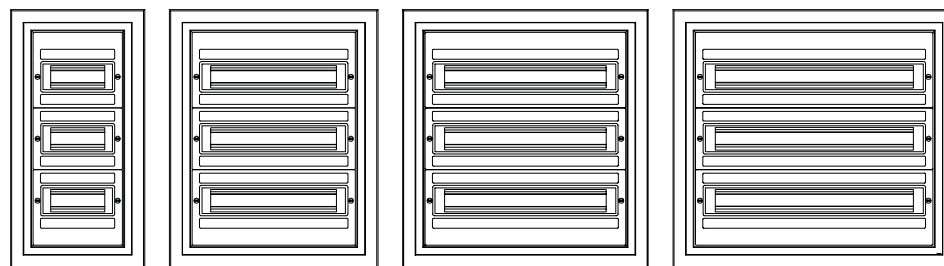

FICHA TÉCNICA
CAIXA QUADRO - A375/A500

Legenda : L - Largura ; A - Altura ; P - Profundidade ; D - Espaço livre entre fundo e a calha DIN

CAD BLOCOS
CAIXA QUADRO - A375/A500

+32810 +330 +32818 +336 +32822 +338 +32830 +340
+32860 +353 +32868 +359 +32872 +361 +32880 +363

FICHA TÉCNICA
CAIXA QUADRO - A750/875/1000

Legenda : L - Largura ; A - Altura ; P - Profundidade ; D - Espaço livre entre fundo e a calha DIN

CAD BLOCOS
CAIXA QUADRO - A750/A875/A1000

+37210 +34910 +37215 +34915 +37220 +34920 +37225 +34925 +37228 +34928 +37230 +34930 +37235 +34935 +37238 +34938 +37240 +34940
+37212 +34912 +37217 +34917 +37222 +34922 +37227 +34927 +37229 +34929 +37232 +34932 +37237 +34937 +37239 +34939 +37242 +34942