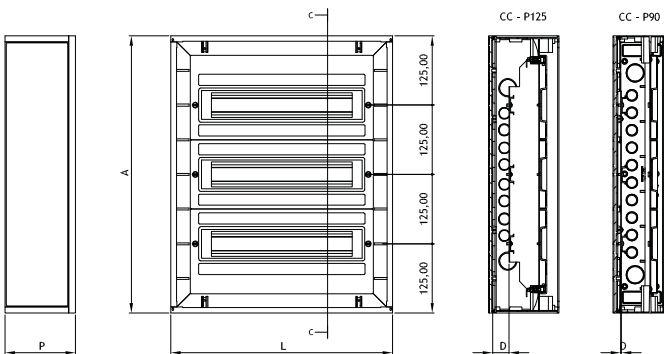

FICHA TÉCNICA
CAIXA QUADRO - A375/A500

Legenda : L - Largura ; A - Altura ; P - Profundidade ; D - Espaço livre entre fundo e a calha DIN

CAD BLOCOS
CAIXA QUADRO - A375/A500

+32810 +330 +32818 +336 +32822 +338 +32830 +340
+32860 +353 +32868 +359 +32872 +361 +32880 +363

+32814 +333 +32826 +342 +32834 +344 +32838 +348
+32864 +356 +32876 +365 +32884 +367 +32888 +371

FICHA TÉCNICA
CAIXA QUADRO

Codigo Int	Codigo Ext	L	A	P	D	Filas	MOD
+32810	+32860	250	375	90	0	2x8	16
+32814	+32864	250	500	90	0	2x8+1x7	24
+32818	+32868	400	375	90	0	2x16	32
+32822	+32872	475	375	90	0	2x20	40
+32826	+32876	550	375	90	0	2x16+1x15	48
+32830	+32880	400	500	90	0	3x16	48
+32834	+32884	475	500	90	0	2x20+1x19	60
+32838	+32888	550	500	90	0	2x24+1x23	72
+330	+353	250	375	125	29	2x8	16
+333	+356	250	500	125	29	3x8	24
+336	+359	400	375	125	29	2x16	32
+338	+361	475	375	125	29	2x20	40
+340	+363	550	375	125	29	2x24	48
+342	+365	400	500	125	29	3x16	48
+344	+367	475	500	125	29	3x20	60
+348	+371	550	500	125	29	3x24	72
+34910	+37210	400	750	125	29	5x16	80
+34915	+37215	400	875	125	29	6x16	96
+34920	+37220	475	750	125	29	5x20	100
+34925	+37225	400	1000	125	29	7x16	112
+34928	+37228	550	750	125	29	5x24	120
+34930	+37230	475	875	125	29	6x20	120
+34935	+37235	475	1000	125	29	7x20	140
+34938	+37238	550	875	125	29	6x24	144
+34940	+37240	550	1000	125	29	7x24	168
+34912	+37212	400	750	125	29	5x16	80
+34917	+37217	400	875	200	29	6x16	96
+34922	+37222	475	750	200	29	5x20	100
+34927	+37227	400	1000	200	29	7x16	112
+34929	+37229	550	750	200	29	5x24	120
+34932	+37232	475	875	200	29	6x20	120
+34937	+37237	475	1000	200	29	7x20	140
+34939	+37239	550	875	200	29	6x24	144
+34942	+37242	550	1000	200	29	7x24	168