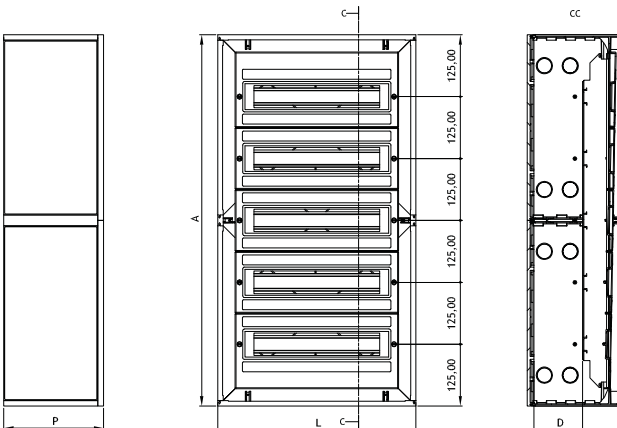

FICHA TÉCNICA

CAIXA QUADRO - A750/875/1000

Legenda : L - Largura ; A - Altura ; P - Profundidade ; D - Espaço livre entre fundo e a calha DIN