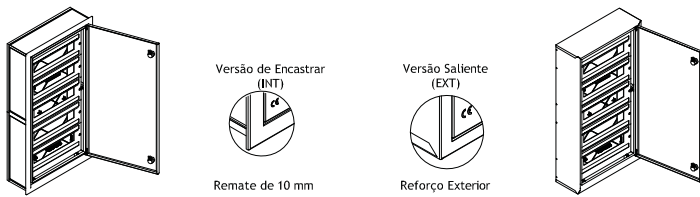

FICHA TÉCNICA

CAIXA QUADRO - A750/875/1000

Legenda : L - Largura ; A - Altura ; P - Profundidade ; D - Espaço livre entre fundo e a calha DIN