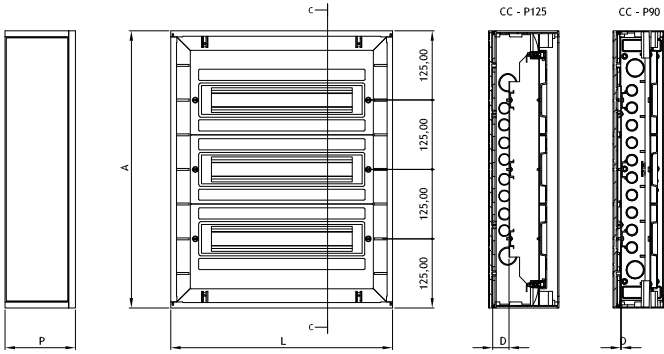

FICHA TÉCNICA
CAIXA QUADRO - A375/A500

Legenda : L - Largura ; A - Altura ; P - Profundidade ; D - Espaço livre entre fundo e a calha DIN

CAD BLOCOS
CAIXA QUADRO - A375/A500

+32810 +330 +32818 +336 +32822 +338 +32830 +340
+32860 +353 +32868 +359 +32872 +361 +32880 +363

+32814 +333 +32826 +342 +32834 +344 +32838 +348
+32864 +356 +32876 +365 +32884 +367 +32888 +371

FICHA TÉCNICA
CAIXA QUADRO

Codigo Int	Codigo Ext	L	A	P	D	Filas	MOD
+32810	+32860	250	375	90	0	2x8	16
+32814	+32864	250	500	90	0	2x8+1x7	24
+32818	+32868	400	375	90	0	2x16	32
+32822	+32872	475	375	90	0	2x20	40
+32826	+32876	550	375	90	0	2x16+1x15	48
+32830	+32880	400	500	90	0	3x16	48
+32834	+32884	475	500	90	0	2x20+1x19	60
+32838	+32888	550	500	90	0	2x24+1x23	72
+330	+353	250	375	125	29	2x8	16
+333	+356	250	500	125	29	3x8	24
+336	+359	400	375	125	29	2x16	32
+338	+361	475	375	125	29	2x20	40
+340	+363	550	375	125	29	2x24	48
+342	+365	400	500	125	29	3x16	48
+344	+367	475	500	125	29	3x20	60
+348	+371	550	500	125	29	3x24	72
+34910	+37210	400	750	125	29	5x16	80
+34915	+37215	400	875	125	29	6x16	96
+34920	+37220	475	750	125	29	5x20	100
+34925	+37225	400	1000	125	29	7x16	112
+34928	+37228	550	750	125	29	5x24	120
+34930	+37230	475	875	125	29	6x20	120
+34935	+37235	475	1000	125	29	7x20	140
+34938	+37238	550	875	125	29	6x24	144
+34940	+37240	550	1000	125	29	7x24	168
+34912	+37212	400	750	125	29	5x16	80
+34917	+37217	400	875	200	29	6x16	96
+34922	+37222	475	750	200	29	5x20	100
+34927	+37227	400	1000	200	29	7x16	112
+34929	+37229	550	750	200	29	5x24	120
+34932	+37232	475	875	200	29	6x20	120
+34937	+37237	475	1000	200	29	7x20	140
+34939	+37239	550	875	200	29	6x24	144
+34942	+37242	550	1000	200	29	7x24	168