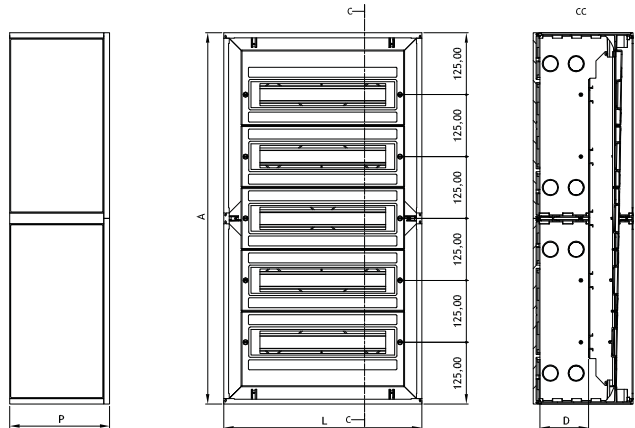

FICHA TÉCNICA

CAIXA QUADRO - A750/875/1000

Legenda : L - Largura ; A - Altura ; P - Profundidade ; D - Espaço livre entre fundo e a calha DIN