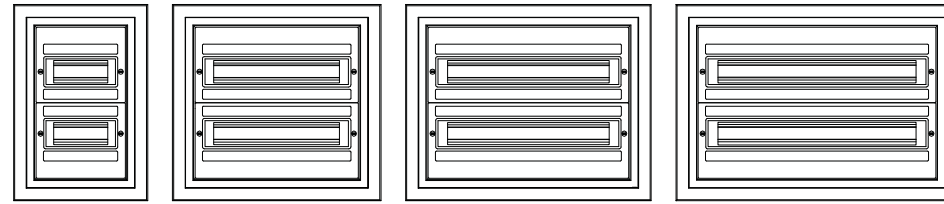

FICHA TÉCNICA
CAIXA QUADRO - A375/A500

Legenda : L - Largura ; A - Altura ; P - Profundidade ; D - Espaço livre entre fundo e a calha DIN

CAD BLOCOS
CAIXA QUADRO - A375/A500

+32810 +330 +32818 +336 +32822 +338 +32830 +340
+32860 +353 +32868 +359 +32872 +361 +32880 +363

FICHA TÉCNICA
CAIXA QUADRO - A750/875/1000

Legenda : L - Largura ; A - Altura ; P - Profundidade ; D - Espaço livre entre fundo e a calha DIN

CAD BLOCOS
CAIXA QUADRO - A750/A875/A1000

+37210 +34910 +37215 +34915 +37220 +34920 +37225 +34925 +37228 +34928 +37230 +34930 +37235 +34935 +37238 +34938 +37240 +34940
+37212 +34912 +37217 +34917 +37222 +34922 +37227 +34927 +37229 +34929 +37232 +34932 +37237 +34937 +37239 +34939 +37242 +34942