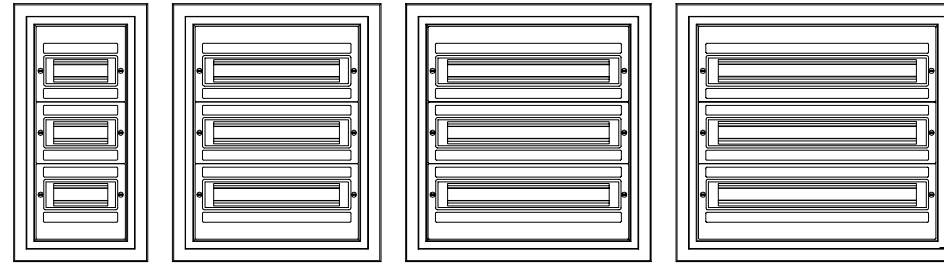

FICHA TÉCNICA
CAIXA QUADRO - A375/A500

Legenda : L - Largura ; A - Altura ; P - Profundidade ; D - Espaço livre entre fundo e a calha DIN

CAD BLOCOS
CAIXA QUADRO - A375/A500

+32810 +330 +32818 +336 +32822 +338 +32830 +340
+32860 +353 +32868 +359 +32872 +361 +32880 +363

+32814 +333 +32826 +342 +32834 +344 +32838 +348
+32864 +356 +32876 +365 +32884 +367 +32888 +371

FICHA TÉCNICA
CAIXA QUADRO

Codigo Int	Codigo Ext	L	A	P	D	Filas	MOD
+32810	+32860	250	375	90	0	2x8	16
+32814	+32864	250	500	90	0	2x8+1x7	24
+32818	+32868	400	375	90	0	2x16	32
+32822	+32872	475	375	90	0	2x20	40
+32826	+32876	550	375	90	0	2x16+1x15	48
+32830	+32880	400	500	90	0	3x16	48
+32834	+32884	475	500	90	0	2x20+1x19	60
+32838	+32888	550	500	90	0	2x24+1x23	72
+330	+353	250	375	125	29	2x8	16
+333	+356	250	500	125	29	3x8	24
+336	+359	400	375	125	29	2x16	32
+338	+361	475	375	125	29	2x20	40
+340	+363	550	375	125	29	2x24	48
+342	+365	400	500	125	29	3x16	48
+344	+367	475	500	125	29	3x20	60
+348	+371	550	500	125	29	3x24	72
+34910	+37210	400	750	125	29	5x16	80
+34915	+37215	400	875	125	29	6x16	96
+34920	+37220	475	750	125	29	5x20	100
+34925	+37225	400	1000	125	29	7x16	112
+34928	+37228	550	750	125	29	5x24	120
+34930	+37230	475	875	125	29	6x20	120
+34935	+37235	475	1000	125	29	7x20	140
+34938	+37238	550	875	125	29	6x24	144
+34940	+37240	550	1000	125	29	7x24	168
+34912	+37212	400	750	125	29	5x16	80
+34917	+37217	400	875	200	29	6x16	96
+34922	+37222	475	750	200	29	5x20	100
+34927	+37227	400	1000	200	29	7x16	112
+34929	+37229	550	750	200	29	5x24	120
+34932	+37232	475	875	200	29	6x20	120
+34937	+37237	475	1000	200	29	7x20	140
+34939	+37239	550	875	200	29	6x24	144
+34942	+37242	550	1000	200	29	7x24	168