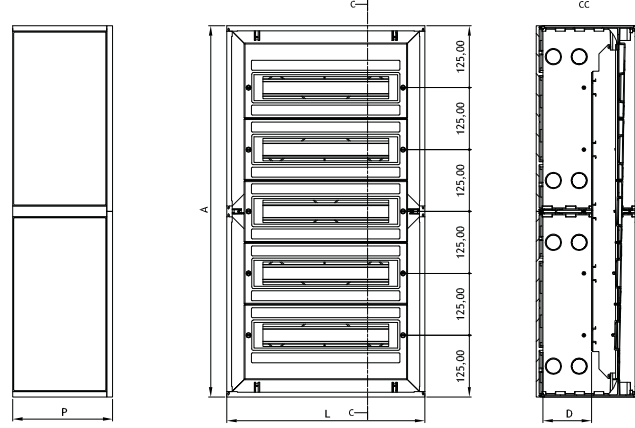

FICHA TÉCNICA
CAIXA QUADRO - A375/A500

Legenda : L - Largura ; A - Altura ; P - Profundidade ; D - Espaço livre entre fundo e a calha DIN

CAD BLOCOS
CAIXA QUADRO - A375/A500

FICHA TÉCNICA
CAIXA QUADRO

Codigo Int	Codigo Ext	L	A	P	D	Filas	MOD
+32810	+32860	250	375	90	0	2x8	16
+32814	+32864	250	500	90	0	2x8+1x7	24
+32818	+32868	400	375	90	0	2x16	32
+32822	+32872	475	375	90	0	2x20	40
+32826	+32876	550	375	90	0	2x16+1x15	48
+32830	+32880	400	500	90	0	3x16	48
+32834	+32884	475	500	90	0	2x20+1x19	60
+32838	+32888	550	500	90	0	2x24+1x23	72
+330	+353	250	375	125	29	2x8	16
+333	+356	250	500	125	29	3x8	24
+336	+359	400	375	125	29	2x16	32
+338	+361	475	375	125	29	2x20	40
+340	+363	550	375	125	29	2x24	48
+342	+365	400	500	125	29	3x16	48
+344	+367	475	500	125	29	3x20	60
+348	+371	550	500	125	29	3x24	72
+34910	+37210	400	750	125	29	5x16	80
+34915	+37215	400	875	125	29	6x16	96
+34920	+37220	475	750	125	29	5x20	100
+34925	+37225	400	1000	125	29	7x16	112
+34928	+37228	550	750	125	29	5x24	120
+34930	+37230	475	875	125	29	6x20	120
+34935	+37235	475	1000	125	29	7x20	140
+34938	+37238	550	875	125	29	6x24	144
+34940	+37240	550	1000	125	29	7x24	168
+34912	+37212	400	750	125	29	5x16	80
+34917	+37217	400	875	200	29	6x16	96
+34922	+37222	475	750	200	29	5x20	100
+34927	+37227	400	1000	200	29	7x16	112
+34929	+37229	550	750	200	29	5x24	120
+34932	+37232	475	875	200	29	6x20	120
+34937	+37237	475	1000	200	29	7x20	140
+34939	+37239	550	875	200	29	6x24	144
+34942	+37242	550	1000	200	29	7x24	168

FICHA TÉCNICA
CAIXA QUADRO - A750/875/1000

Legenda : L - Largura ; A - Altura ; P - Profundidade ; D - Espaço livre entre fundo e a calha DIN

CAD BLOCOS
CAIXA QUADRO - A750/A875/A1000

+37210 +34910 +37215 +34915 +37220 +34920 +37225 +34925 +37228 +34928 +37230 +34930 +37235 +34935 +37238 +34938 +37240 +34940
+37212 +34912 +37217 +34917 +37222 +34922 +37227 +34927 +37229 +34929 +37232 +34932 +37237 +34937 +37239 +34939 +37242 +34942