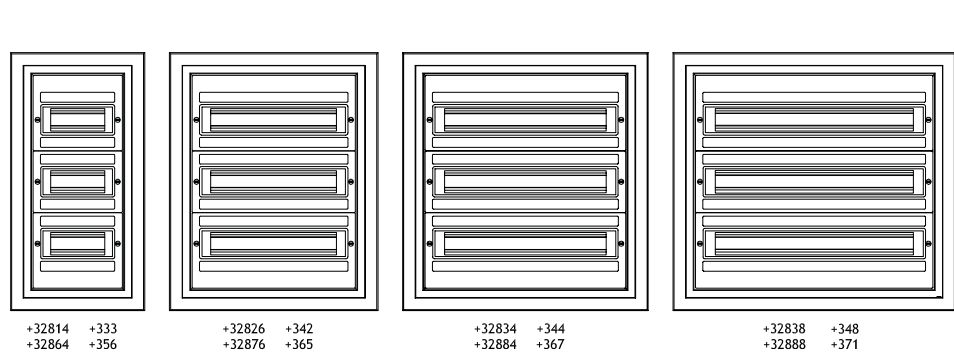

FICHA TÉCNICA
CAIXA QUADRO - A375/A500

Legenda : L - Largura ; A - Altura ; P - Profundidade ; D - Espaço livre entre fundo e a calha DIN

CAD BLOCOS
CAIXA QUADRO - A375/A500

FICHA TÉCNICA
CAIXA QUADRO

Codigo Int	Codigo Ext	L	A	P	D	Filas	MOD
+32810	+32860	250	375	90	0	2x8	16
+32814	+32864	250	500	90	0	2x8+1x7	24
+32818	+32868	400	375	90	0	2x16	32
+32822	+32872	475	375	90	0	2x20	40
+32826	+32876	550	375	90	0	2x16+1x15	48
+32830	+32880	400	500	90	0	3x16	48
+32834	+32884	475	500	90	0	2x20+1x19	60
+32838	+32888	550	500	90	0	2x24+1x23	72
+330	+353	250	375	125	29	2x8	16
+333	+356	250	500	125	29	3x8	24
+336	+359	400	375	125	29	2x16	32
+338	+361	475	375	125	29	2x20	40
+340	+363	550	375	125	29	2x24	48
+342	+365	400	500	125	29	3x16	48
+344	+367	475	500	125	29	3x20	60
+348	+371	550	500	125	29	3x24	72
+34910	+37210	400	750	125	29	5x16	80
+34915	+37215	400	875	125	29	6x16	96
+34920	+37220	475	750	125	29	5x20	100
+34925	+37225	400	1000	125	29	7x16	112
+34928	+37228	550	750	125	29	5x24	120
+34930	+37230	475	875	125	29	6x20	120
+34935	+37235	475	1000	125	29	7x20	140
+34938	+37238	550	875	125	29	6x24	144
+34940	+37240	550	1000	125	29	7x24	168
+34912	+37212	400	750	125	29	5x16	80
+34917	+37217	400	875	200	29	6x16	96
+34922	+37222	475	750	200	29	5x20	100
+34927	+37227	400	1000	200	29	7x16	112
+34929	+37229	550	750	200	29	5x24	120
+34932	+37232	475	875	200	29	6x20	120
+34937	+37237	475	1000	200	29	7x20	140
+34939	+37239	550	875	200	29	6x24	144
+34942	+37242	550	1000	200	29	7x24	168

FICHA TÉCNICA
CAIXA QUADRO - A750/875/1000

Legenda : L - Largura ; A - Altura ; P - Profundidade ; D - Espaço livre entre fundo e a calha DIN

CAD BLOCOS
CAIXA QUADRO - A750/A875/A1000

+37210 +34910 +37215 +34915 +37220 +34920 +37225 +34925 +37228 +34928 +37230 +34930 +37235 +34935 +37238 +34938 +37240 +34940
+37212 +34912 +37217 +34917 +37222 +34922 +37227 +34927 +37229 +34929 +37232 +34932 +37237 +34937 +37239 +34939 +37242 +34942