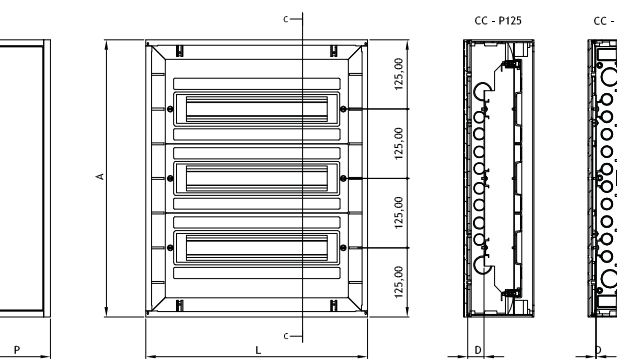

FICHA TÉCNICA
CAIXA QUADRO - A375/A500

Legenda : L - Largura ; A - Altura ; P - Profundidade ; D - Espaço livre entre fundo e a calha DIN

CAD BLOCOS
CAIXA QUADRO - A375/A500

FICHA TÉCNICA
CAIXA QUADRO

Codigo Int	Codigo Ext	L	A	P	D	Filas	MOD
+32810	+32860	250	375	90	0	2x8	16
+32814	+32864	250	500	90	0	2x8+1x7	24
+32818	+32868	400	375	90	0	2x16	32
+32822	+32872	475	375	90	0	2x20	40
+32826	+32876	550	375	90	0	2x16+1x15	48
+32830	+32880	400	500	90	0	3x16	48
+32834	+32884	475	500	90	0	2x20+1x19	60
+32838	+32888	550	500	90	0	2x24+1x23	72
+330	+353	250	375	125	29	2x8	16
+333	+356	250	500	125	29	3x8	24
+336	+359	400	375	125	29	2x16	32
+338	+361	475	375	125	29	2x20	40
+340	+363	550	375	125	29	2x24	48
+342	+365	400	500	125	29	3x16	48
+344	+367	475	500	125	29	3x20	60
+348	+371	550	500	125	29	3x24	72
+34910	+37210	400	750	125	29	5x16	80
+34915	+37215	400	875	125	29	6x16	96
+34920	+37220	475	750	125	29	5x20	100
+34925	+37225	400	1000	125	29	7x16	112
+34928	+37228	550	750	125	29	5x24	120
+34930	+37230	475	875	125	29	6x20	120
+34935	+37235	475	1000	125	29	7x20	140
+34938	+37238	550	875	125	29	6x24	144
+34940	+37240	550	1000	125	29	7x24	168
+34912	+37212	400	750	125	29	5x16	80
+34917	+37217	400	875	200	29	6x16	96
+34922	+37222	475	750	200	29	5x20	100
+34927	+37227	400	1000	200	29	7x16	112
+34929	+37229	550	750	200	29	5x24	120
+34932	+37232	475	875	200	29	6x20	120
+34937	+37237	475	1000	200	29	7x20	140
+34939	+37239	550	875	200	29	6x24	144
+34942	+37242	550	1000	200	29	7x24	168

FICHA TÉCNICA
CAIXA QUADRO - A750/875/1000

Legenda : L - Largura ; A - Altura ; P - Profundidade ; D - Espaço livre entre fundo e a calha DIN

CAD BLOCOS
CAIXA QUADRO - A750/A875/A1000

+37210 +34910 +37215 +34915 +37220 +34920 +37225 +34925 +37228 +34928 +37230 +34930 +37235 +34935 +37238 +34938 +37240 +34940
+37212 +34912 +37217 +34917 +37222 +34922 +37227 +34927 +37229 +34929 +37232 +34932 +37237 +34937 +37239 +34939 +37242 +34942