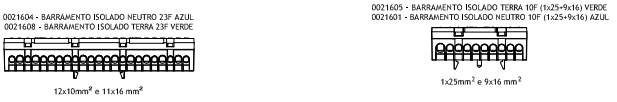

FICHA TÉCNICA
CAIXA QUADRO - A375/A500

Legenda : L - Largura ; A - Altura ; P - Profundidade ; D - Espaço livre entre fundo e a calha DIN

CAD BLOCOS
CAIXA QUADRO - A375/A500

FICHA TÉCNICA
CAIXA QUADRO

Codigo Int	Codigo Ext	L	A	P	D	Filas	MOD
+32810	+32860	250	375	90	0	2x8	16
+32814	+32864	250	500	90	0	2x8+1x7	24
+32818	+32868	400	375	90	0	2x16	32
+32822	+32872	475	375	90	0	2x20	40
+32826	+32876	550	375	90	0	2x16+1x15	48
+32830	+32880	400	500	90	0	3x16	48
+32834	+32884	475	500	90	0	2x20+1x19	60
+32838	+32888	550	500	90	0	2x24+1x23	72
+330	+353	250	375	125	29	2x8	16
+333	+356	250	500	125	29	3x8	24
+336	+359	400	375	125	29	2x16	32
+338	+361	475	375	125	29	2x20	40
+340	+363	550	375	125	29	2x24	48
+342	+365	400	500	125	29	3x16	48
+344	+367	475	500	125	29	3x20	60
+348	+371	550	500	125	29	3x24	72
+34910	+37210	400	750	125	29	5x16	80
+34915	+37215	400	875	125	29	6x16	96
+34920	+37220	475	750	125	29	5x20	100
+34925	+37225	400	1000	125	29	7x16	112
+34928	+37228	550	750	125	29	5x24	120
+34930	+37230	475	875	125	29	6x20	120
+34935	+37235	475	1000	125	29	7x20	140
+34938	+37238	550	875	125	29	6x24	144
+34940	+37240	550	1000	125	29	7x24	168
+34912	+37212	400	750	125	29	5x16	80
+34917	+37217	400	875	200	29	6x16	96
+34922	+37222	475	750	200	29	5x20	100
+34927	+37227	400	1000	200	29	7x16	112
+34929	+37229	550	750	200	29	5x24	120
+34932	+37232	475	875	200	29	6x20	120
+34937	+37237	475	1000	200	29	7x20	140
+34939	+37239	550	875	200	29	6x24	144
+34942	+37242	550	1000	200	29	7x24	168

FICHA TÉCNICA
CAIXA QUADRO - A750/875/1000

Legenda : L - Largura ; A - Altura ; P - Profundidade ; D - Espaço livre entre fundo e a calha DIN

CAD BLOCOS
CAIXA QUADRO - A750/A875/A1000

+37210 +34910 +37215 +34915 +37220 +34920 +37225 +34925 +37228 +34928 +37230 +34930 +37235 +34935 +37238 +34938 +37240 +34940
+37212 +34912 +37217 +34917 +37222 +34922 +37227 +34927 +37229 +34929 +37232 +34932 +37237 +34937 +37239 +34939 +37242 +34942