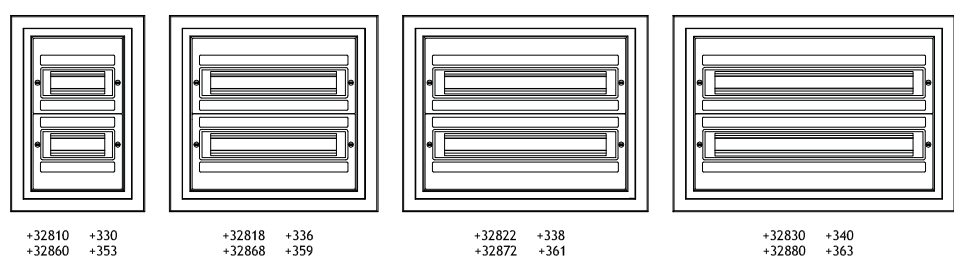

FICHA TÉCNICA
CAIXA QUADRO - A375/A500

Legenda : L - Largura ; A - Altura ; P - Profundidade ; D - Espaço livre entre fundo e a calha DIN

CAD BLOCOS
CAIXA QUADRO - A375/A500

FICHA TÉCNICA
CAIXA QUADRO

Codigo Int	Codigo Ext	L	A	P	D	Filas	MOD
+32810	+32860	250	375	90	0	2x8	16
+32814	+32864	250	500	90	0	2x8+1x7	24
+32818	+32868	400	375	90	0	2x16	32
+32822	+32872	475	375	90	0	2x20	40
+32826	+32876	550	375	90	0	2x16+1x15	48
+32830	+32880	400	500	90	0	3x16	48
+32834	+32884	475	500	90	0	2x20+1x19	60
+32838	+32888	550	500	90	0	2x24+1x23	72
+330	+353	250	375	125	29	2x8	16
+333	+356	250	500	125	29	3x8	24
+336	+359	400	375	125	29	2x16	32
+338	+361	475	375	125	29	2x20	40
+340	+363	550	375	125	29	2x24	48
+342	+365	400	500	125	29	3x16	48
+344	+367	475	500	125	29	3x20	60
+348	+371	550	500	125	29	3x24	72
+34910	+37210	400	750	125	29	5x16	80
+34915	+37215	400	875	125	29	6x16	96
+34920	+37220	475	750	125	29	5x20	100
+34925	+37225	400	1000	125	29	7x16	112
+34928	+37228	550	750	125	29	5x24	120
+34930	+37230	475	875	125	29	6x20	120
+34935	+37235	475	1000	125	29	7x20	140
+34938	+37238	550	875	125	29	6x24	144
+34940	+37240	550	1000	125	29	7x24	168
+34912	+37212	400	750	125	29	5x16	80
+34917	+37217	400	875	200	29	6x16	96
+34922	+37222	475	750	200	29	5x20	100
+34927	+37227	400	1000	200	29	7x16	112
+34929	+37229	550	750	200	29	5x24	120
+34932	+37232	475	875	200	29	6x20	120
+34937	+37237	475	1000	200	29	7x20	140
+34939	+37239	550	875	200	29	6x24	144
+34942	+37242	550	1000	200	29	7x24	168

FICHA TÉCNICA
CAIXA QUADRO - A750/875/1000

Legenda : L - Largura ; A - Altura ; P - Profundidade ; D - Espaço livre entre fundo e a calha DIN

CAD BLOCOS
CAIXA QUADRO - A750/A875/A1000

+37210 +34910 +37215 +34915 +37220 +34920 +37225 +34925 +37228 +34928 +37230 +34930 +37235 +34935 +37238 +34938 +37240 +34940
+37212 +34912 +37217 +34917 +37222 +34922 +37227 +34927 +37229 +34929 +37232 +34932 +37237 +34937 +37239 +34939 +37242 +34942