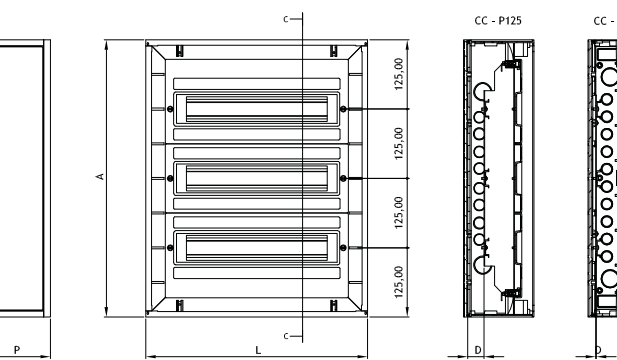

FICHA TÉCNICA
CAIXA QUADRO - A375/A500

Legenda : L - Largura ; A - Altura ; P - Profundidade ; D - Espaço livre entre fundo e a calha DIN

CAD BLOCOS
CAIXA QUADRO - A375/A500

FICHA TÉCNICA
CAIXA QUADRO

Codigo Int	Codigo Ext	L	A	P	D	Filas	MOD
+32810	+32860	250	375	90	0	2x8	16
+32814	+32864	250	500	90	0	2x8+1x7	24
+32818	+32868	400	375	90	0	2x16	32
+32822	+32872	475	375	90	0	2x20	40
+32826	+32876	550	375	90	0	2x16+1x15	48
+32830	+32880	400	500	90	0	3x16	48
+32834	+32884	475	500	90	0	2x20+1x19	60
+32838	+32888	550	500	90	0	2x24+1x23	72
+330	+353	250	375	125	29	2x8	16
+333	+356	250	500	125	29	3x8	24
+336	+359	400	375	125	29	2x16	32
+338	+361	475	375	125	29	2x20	40
+340	+363	550	375	125	29	2x24	48
+342	+365	400	500	125	29	3x16	48
+344	+367	475	500	125	29	3x20	60
+348	+371	550	500	125	29	3x24	72
+34910	+37210	400	750	125	29	5x16	80
+34915	+37215	400	875	125	29	6x16	96
+34920	+37220	475	750	125	29	5x20	100
+34925	+37225	400	1000	125	29	7x16	112
+34928	+37228	550	750	125	29	5x24	120
+34930	+37230	475	875	125	29	6x20	120
+34935	+37235	475	1000	125	29	7x20	140
+34938	+37238	550	875	125	29	6x24	144
+34940	+37240	550	1000	125	29	7x24	168
+34912	+37212	400	750	125	29	5x16	80
+34917	+37217	400	875	200	29	6x16	96
+34922	+37222	475	750	200	29	5x20	100
+34927	+37227	400	1000	200	29	7x16	112
+34929	+37229	550	750	200	29	5x24	120
+34932	+37232	475	875	200	29	6x20	120
+34937	+37237	475	1000	200	29	7x20	140
+34939	+37239	550	875	200	29	6x24	144
+34942	+37242	550	1000	200	29	7x24	168

FICHA TÉCNICA
CAIXA QUADRO - A750/875/1000

Legenda : L - Largura ; A - Altura ; P - Profundidade ; D - Espaço livre entre fundo e a calha DIN

CAD BLOCOS
CAIXA QUADRO - A750/A875/A1000

+37210 +34910, +37212 +34912, +37215 +34915, +37217 +34917, +37220 +34920, +37222 +34922, +37225 +34925, +37227 +34927, +37228 +34928, +37229 +34929, +37230 +34930, +37232 +34932, +37235 +34935, +37237 +34937, +37238 +34938, +37239 +34939, +37240 +34940, +37242 +34942