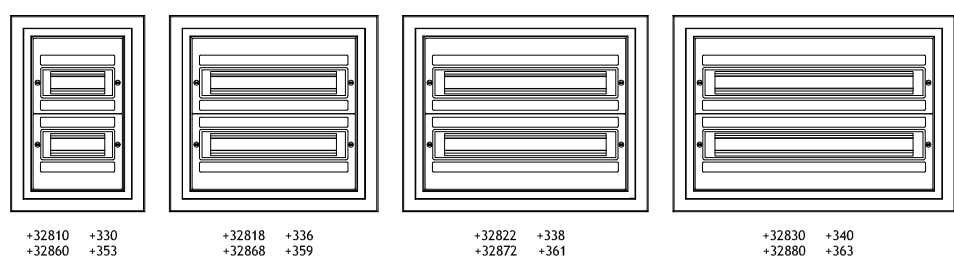

FICHA TÉCNICA
CAIXA QUADRO - A375/A500

Legenda : L - Largura ; A - Altura ; P - Profundidade ; D - Espaço livre entre fundo e a calha DIN

CAD BLOCOS
CAIXA QUADRO - A375/A500

FICHA TÉCNICA
CAIXA QUADRO

Codigo Int	Codigo Ext	L	A	P	D	Filas	MOD
+32810	+32860	250	375	90	0	2x8	16
+32814	+32864	250	500	90	0	2x8+1x7	24
+32818	+32868	400	375	90	0	2x16	32
+32822	+32872	475	375	90	0	2x20	40
+32826	+32876	550	375	90	0	2x16+1x15	48
+32830	+32880	400	500	90	0	3x16	48
+32834	+32884	475	500	90	0	2x20+1x19	60
+32838	+32888	550	500	90	0	2x24+1x23	72
+330	+353	250	375	125	29	2x8	16
+333	+356	250	500	125	29	3x8	24
+336	+359	400	375	125	29	2x16	32
+338	+361	475	375	125	29	2x20	40
+340	+363	550	375	125	29	2x24	48
+342	+365	400	500	125	29	3x16	48
+344	+367	475	500	125	29	3x20	60
+348	+371	550	500	125	29	3x24	72
+34910	+37210	400	750	125	29	5x16	80
+34915	+37215	400	875	125	29	6x16	96
+34920	+37220	475	750	125	29	5x20	100
+34925	+37225	400	1000	125	29	7x16	112
+34928	+37228	550	750	125	29	5x24	120
+34930	+37230	475	875	125	29	6x20	120
+34935	+37235	475	1000	125	29	7x20	140
+34938	+37238	550	875	125	29	6x24	144
+34940	+37240	550	1000	125	29	7x24	168
+34912	+37212	400	750	125	29	5x16	80
+34917	+37217	400	875	200	29	6x16	96
+34922	+37222	475	750	200	29	5x20	100
+34927	+37227	400	1000	200	29	7x16	112
+34929	+37229	550	750	200	29	5x24	120
+34932	+37232	475	875	200	29	6x20	120
+34937	+37237	475	1000	200	29	7x20	140
+34939	+37239	550	875	200	29	6x24	144
+34942	+37242	550	1000	200	29	7x24	168

FICHA TÉCNICA
CAIXA QUADRO - A750/875/1000

Legenda : L - Largura ; A - Altura ; P - Profundidade ; D - Espaço livre entre fundo e a calha DIN

CAD BLOCOS
CAIXA QUADRO - A750/A875/A1000

+37210 +34910, +37212 +34912, +37215 +34915, +37217 +34917, +37220 +34920, +37222 +34922, +37225 +34925, +37227 +34927, +37228 +34928, +37229 +34929, +37230 +34930, +37232 +34932, +37235 +34935, +37237 +34937, +37238 +34938, +37239 +34939, +37240 +34940, +37242 +34942