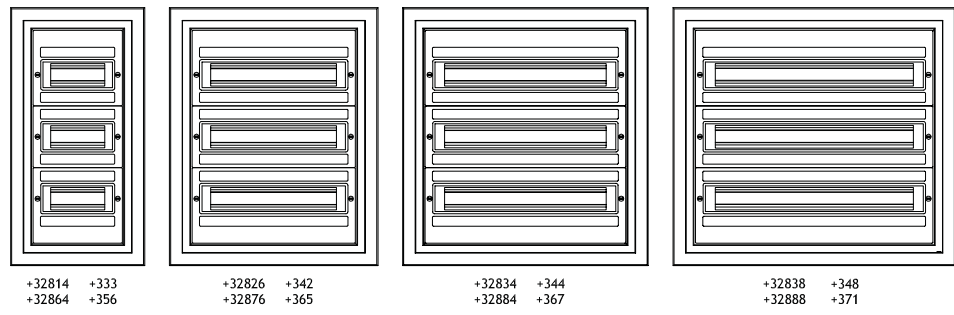

FICHA TÉCNICA
CAIXA QUADRO - A375/A500

Legenda : L - Largura ; A - Altura ; P - Profundidade ; D - Espaço livre entre fundo e a calha DIN

CAD BLOCOS
CAIXA QUADRO - A375/A500

FICHA TÉCNICA
CAIXA QUADRO

Codigo Int	Codigo Ext	L	A	P	D	Filas	MOD
+32810	+32860	250	375	90	0	2x8	16
+32814	+32864	250	500	90	0	2x8+1x7	24
+32818	+32868	400	375	90	0	2x16	32
+32822	+32872	475	375	90	0	2x20	40
+32826	+32876	550	375	90	0	2x16+1x15	48
+32830	+32880	400	500	90	0	3x16	48
+32834	+32884	475	500	90	0	2x20+1x19	60
+32838	+32888	550	500	90	0	2x24+1x23	72
+330	+353	250	375	125	29	2x8	16
+333	+356	250	500	125	29	3x8	24
+336	+359	400	375	125	29	2x16	32
+338	+361	475	375	125	29	2x20	40
+340	+363	550	375	125	29	2x24	48
+342	+365	400	500	125	29	3x16	48
+344	+367	475	500	125	29	3x20	60
+348	+371	550	500	125	29	3x24	72
+34910	+37210	400	750	125	29	5x16	80
+34915	+37215	400	875	125	29	6x16	96
+34920	+37220	475	750	125	29	5x20	100
+34925	+37225	400	1000	125	29	7x16	112
+34928	+37228	550	750	125	29	5x24	120
+34930	+37230	475	875	125	29	6x20	120
+34935	+37235	475	1000	125	29	7x20	140
+34938	+37238	550	875	125	29	6x24	144
+34940	+37240	550	1000	125	29	7x24	168
+34912	+37212	400	750	125	29	5x16	80
+34917	+37217	400	875	200	29	6x16	96
+34922	+37222	475	750	200	29	5x20	100
+34927	+37227	400	1000	200	29	7x16	112
+34929	+37229	550	750	200	29	5x24	120
+34932	+37232	475	875	200	29	6x20	120
+34937	+37237	475	1000	200	29	7x20	140
+34939	+37239	550	875	200	29	6x24	144
+34942	+37242	550	1000	200	29	7x24	168

FICHA TÉCNICA
CAIXA QUADRO - A750/875/1000

Legenda : L - Largura ; A - Altura ; P - Profundidade ; D - Espaço livre entre fundo e a calha DIN

CAD BLOCOS
CAIXA QUADRO - A750/A875/A1000

+37210 +34910, +37212 +34912, +37215 +34915, +37217 +34917, +37220 +34920, +37222 +34922, +37225 +34925, +37227 +34927, +37228 +34928, +37229 +34929, +37230 +34930, +37232 +34932, +37235 +34935, +37237 +34937, +37238 +34938, +37239 +34939, +37240 +34940, +37242 +34942