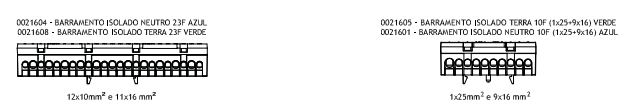

FICHA TÉCNICA
CAIXA QUADRO - A375/A500

Legenda : L - Largura ; A - Altura ; P - Profundidade ; D - Espaço livre entre fundo e a calha DIN

CAD BLOCOS
CAIXA QUADRO - A375/A500

FICHA TÉCNICA
CAIXA QUADRO

Codigo Int	Codigo Ext	L	A	P	D	Filas	MOD
+32810	+32860	250	375	90	0	2x8	16
+32814	+32864	250	500	90	0	2x8+1x7	24
+32818	+32868	400	375	90	0	2x16	32
+32822	+32872	475	375	90	0	2x20	40
+32826	+32876	550	375	90	0	2x16+1x15	48
+32830	+32880	400	500	90	0	3x16	48
+32834	+32884	475	500	90	0	2x20+1x19	60
+32838	+32888	550	500	90	0	2x24+1x23	72
+330	+353	250	375	125	29	2x8	16
+333	+356	250	500	125	29	3x8	24
+336	+359	400	375	125	29	2x16	32
+338	+361	475	375	125	29	2x20	40
+340	+363	550	375	125	29	2x24	48
+342	+365	400	500	125	29	3x16	48
+344	+367	475	500	125	29	3x20	60
+348	+371	550	500	125	29	3x24	72
+34910	+37210	400	750	125	29	5x16	80
+34915	+37215	400	875	125	29	6x16	96
+34920	+37220	475	750	125	29	5x20	100
+34925	+37225	400	1000	125	29	7x16	112
+34928	+37228	550	750	125	29	5x24	120
+34930	+37230	475	875	125	29	6x20	120
+34935	+37235	475	1000	125	29	7x20	140
+34938	+37238	550	875	125	29	6x24	144
+34940	+37240	550	1000	125	29	7x24	168
+34912	+37212	400	750	125	29	5x16	80
+34917	+37217	400	875	200	29	6x16	96
+34922	+37222	475	750	200	29	5x20	100
+34927	+37227	400	1000	200	29	7x16	112
+34929	+37229	550	750	200	29	5x24	120
+34932	+37232	475	875	200	29	6x20	120
+34937	+37237	475	1000	200	29	7x20	140
+34939	+37239	550	875	200	29	6x24	144
+34942	+37242	550	1000	200	29	7x24	168

FICHA TÉCNICA
CAIXA QUADRO - A750/875/1000

Legenda : L - Largura ; A - Altura ; P - Profundidade ; D - Espaço livre entre fundo e a calha DIN

CAD BLOCOS
CAIXA QUADRO - A750/A875/A1000

+37210 +34910, +37212 +34912, +37215 +34915, +37217 +34917, +37220 +34920, +37222 +34922, +37225 +34925, +37227 +34927, +37228 +34928, +37229 +34929, +37230 +34930, +37232 +34932, +37235 +34935, +37237 +34937, +37238 +34938, +37239 +34939, +37240 +34940, +37242 +34942