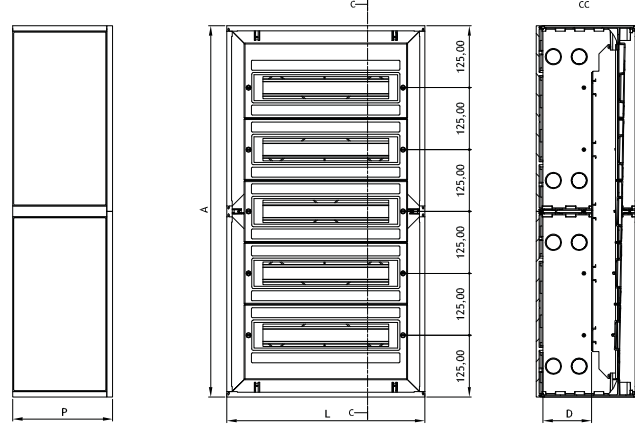

FICHA TÉCNICA
CAIXA QUADRO - A375/A500

Legenda : L - Largura ; A - Altura ; P - Profundidade ; D - Espaço livre entre fundo e a calha DIN

CAD BLOCOS
CAIXA QUADRO - A375/A500

FICHA TÉCNICA
CAIXA QUADRO

Codigo Int	Codigo Ext	L	A	P	D	Filas	MOD
+32810	+32860	250	375	90	0	2x8	16
+32814	+32864	250	500	90	0	2x8+1x7	24
+32818	+32868	400	375	90	0	2x16	32
+32822	+32872	475	375	90	0	2x20	40
+32826	+32876	550	375	90	0	2x16+1x15	48
+32830	+32880	400	500	90	0	3x16	48
+32834	+32884	475	500	90	0	2x20+1x19	60
+32838	+32888	550	500	90	0	2x24+1x23	72
+330	+353	250	375	125	29	2x8	16
+333	+356	250	500	125	29	3x8	24
+336	+359	400	375	125	29	2x16	32
+338	+361	475	375	125	29	2x20	40
+340	+363	550	375	125	29	2x24	48
+342	+365	400	500	125	29	3x16	48
+344	+367	475	500	125	29	3x20	60
+348	+371	550	500	125	29	3x24	72
+34910	+37210	400	750	125	29	5x16	80
+34915	+37215	400	875	125	29	6x16	96
+34920	+37220	475	750	125	29	5x20	100
+34925	+37225	400	1000	125	29	7x16	112
+34928	+37228	550	750	125	29	5x24	120
+34930	+37230	475	875	125	29	6x20	120
+34935	+37235	475	1000	125	29	7x20	140
+34938	+37238	550	875	125	29	6x24	144
+34940	+37240	550	1000	125	29	7x24	168
+34912	+37212	400	750	125	29	5x16	80
+34917	+37217	400	875	200	29	6x16	96
+34922	+37222	475	750	200	29	5x20	100
+34927	+37227	400	1000	200	29	7x16	112
+34929	+37229	550	750	200	29	5x24	120
+34932	+37232	475	875	200	29	6x20	120
+34937	+37237	475	1000	200	29	7x20	140
+34939	+37239	550	875	200	29	6x24	144
+34942	+37242	550	1000	200	29	7x24	168

FICHA TÉCNICA
CAIXA QUADRO - A750/875/1000

Legenda : L - Largura ; A - Altura ; P - Profundidade ; D - Espaço livre entre fundo e a calha DIN

CAD BLOCOS
CAIXA QUADRO - A750/A875/A1000

+37210 +34910, +37212 +34912, +37215 +34915, +37217 +34917, +37220 +34920, +37222 +34922, +37225 +34925, +37227 +34927, +37228 +34928, +37229 +34929, +37230 +34930, +37232 +34932, +37235 +34935, +37237 +34937, +37238 +34938, +37239 +34939, +37240 +34940, +37242 +34942