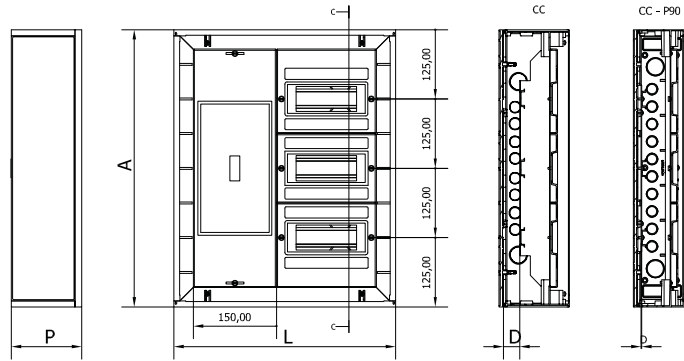

**FICHA TÉCNICA**

CAIXA DCP QUADRO - A375/A500

Legenda : L - Largura ; A - Altura ; P - Profundidade ; D - Espaço livre entre fundo e a calha DIN

**CAD BLOCOS**

CAIXA DCP QUADRO - A375/A500

+37810	+380	+37818	+385	+37822	+387
+37860	+403	+37868	+408	+37860	+410

+37814	+383	+37826	+389	+37830	+392
+37864	+406	+37876	+412	+37880	+415

**FICHA TÉCNICA**

CAIXA DCP QUADRO

Codigo Int	Codigo Ext	L	A	P	D	Filas	MOD
+37810	+37860	400	375	90	0	2x8	16
+37814	+37864	400	500	90	0	2x8+1x7	24
+37818	+37868	475	375	90	0	2x12	24
+37822	+37872	550	375	90	0	2x16	32
+37826	+37876	475	500	90	0	2x12+1x11	36
+37830	+37880	550	500	90	0	2x16+1x15	48
+380	+403	400	375	125	29	2x8	16
+383	+406	400	500	125	29	3x8	24
+385	+408	475	375	125	29	2x12	24
+387	+410	550	375	125	29	2x16	32
+389	+412	475	500	125	29	3x12	36
+392	+415	550	500	125	29	3x16	48
+39310	+41610	400	750	125	29	2x8+3x16	64
+39315	+41615	400	875	200	104	2x8+3x16	80
+39320	+41620	475	750	125	29	2x8+4x16	84
+39325	+41625	400	1000	200	104	2x8+4x16	96
+39328	+41628	550	750	125	29	2x12+3x20	104
+39330	+41630	475	875	200	104	2x12+3x20	104
+39335	+41635	475	1000	125	29	2x8+5x16	124
+39338	+41638	550	875	200	104	2x8+5x16	128
+39340	+41640	550	1000	125	29	2x16+3x24	152
+39312	+41612	400	750	200	104	2x16+3x24	64
+39317	+41617	400	875	125	29	2x12+4x20	80
+39322	+41622	475	750	200	104	2x12+4x20	84
+39327	+41627	400	1000	125	29	2x12+5x20	96
+39329	+41629	550	750	200	104	2x12+5x20	104
+39332	+41632	475	875	125	29	2x16+4x24	104
+39337	+41637	475	1000	200	104	2x16+4x24	124
+39339	+41639	550	875	125	29	2x16+5x24	128
+39342	+41642	550	1000	200	104	2x16+5x24	152