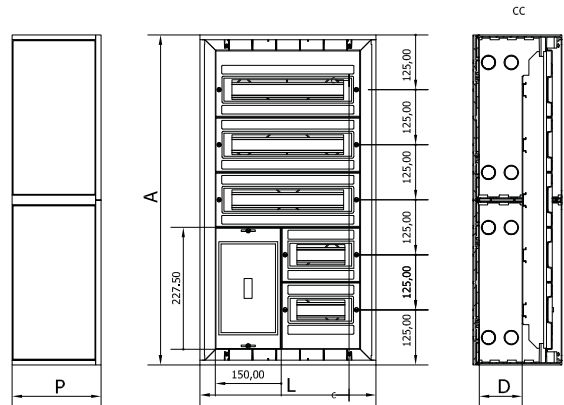

+37814	+383	+37826	+389	+37830	+392
+37864	+406	+37876	+412	+37880	+415

**FICHA TÉCNICA**

CAIXA DCP QUADRO

Codigo Int	Codigo Ext	L	A	P	D	Filas	MOD
+37810	+37860	400	375	90	0	2x8	16
+37814	+37864	400	500	90	0	2x8+1x7	24
+37818	+37868	475	375	90	0	2x12	24
+37822	+37872	550	375	90	0	2x16	32
+37826	+37876	475	500	90	0	2x12+1x11	36
+37830	+37880	550	500	90	0	2x16+1x15	48
+380	+403	400	375	125	29	2x8	16
+383	+406	400	500	125	29	3x8	24
+385	+408	475	375	125	29	2x12	24
+387	+410	550	375	125	29	2x16	32
+389	+412	475	500	125	29	3x12	36
+392	+415	550	500	125	29	3x16	48
+39310	+41610	400	750	125	29	2x8+3x16	64
+39315	+41615	400	875	200	104	2x8+3x16	80
+39320	+41620	475	750	125	29	2x8+4x16	84
+39325	+41625	400	1000	200	104	2x8+4x16	96
+39328	+41628	550	750	125	29	2x12+3x20	104
+39330	+41630	475	875	200	104	2x12+3x20	104
+39335	+41635	475	1000	125	29	2x8+5x16	124
+39338	+41638	550	875	200	104	2x8+5x16	128
+39340	+41640	550	1000	125	29	2x16+3x24	152
+39312	+41612	400	750	200	104	2x16+3x24	64
+39317	+41617	400	875	125	29	2x12+4x20	80
+39322	+41622	475	750	200	104	2x12+4x20	84
+39327	+41627	400	1000	125	29	2x12+5x20	96
+39329	+41629	550	750	200	104	2x12+5x20	104
+39332	+41632	475	875	125	29	2x16+4x24	104
+39337	+41637	475	1000	200	104	2x16+4x24	124
+39339	+41639	550	875	125	29	2x16+5x24	128
+39342	+41642	550	1000	200	104	2x16+5x24	152

**FICHA TÉCNICA**

CAIXA DCP QUADRO - A750/A875/A1000

Legenda : L - Largura ; A - Altura ; P - Profundidade ; D - Espaço livre entre fundo e a calha DIN

**CAD BLOCOS**

CAIXA DCP QUADRO - A750/A875/A1000

+39310	+41610	+39315	+41615	+39320	+41620	+39325	+41625	+39328	+41628	+39330	+41630	+39335	+41635	+39338	+41638	+39340	+41640
+39312	+41612	+39317	+41617	+39322	+41622	+39327	+41627	+39329	+41629	+39332	+41632	+39337	+41637	+39339	+41639	+39342	+41642