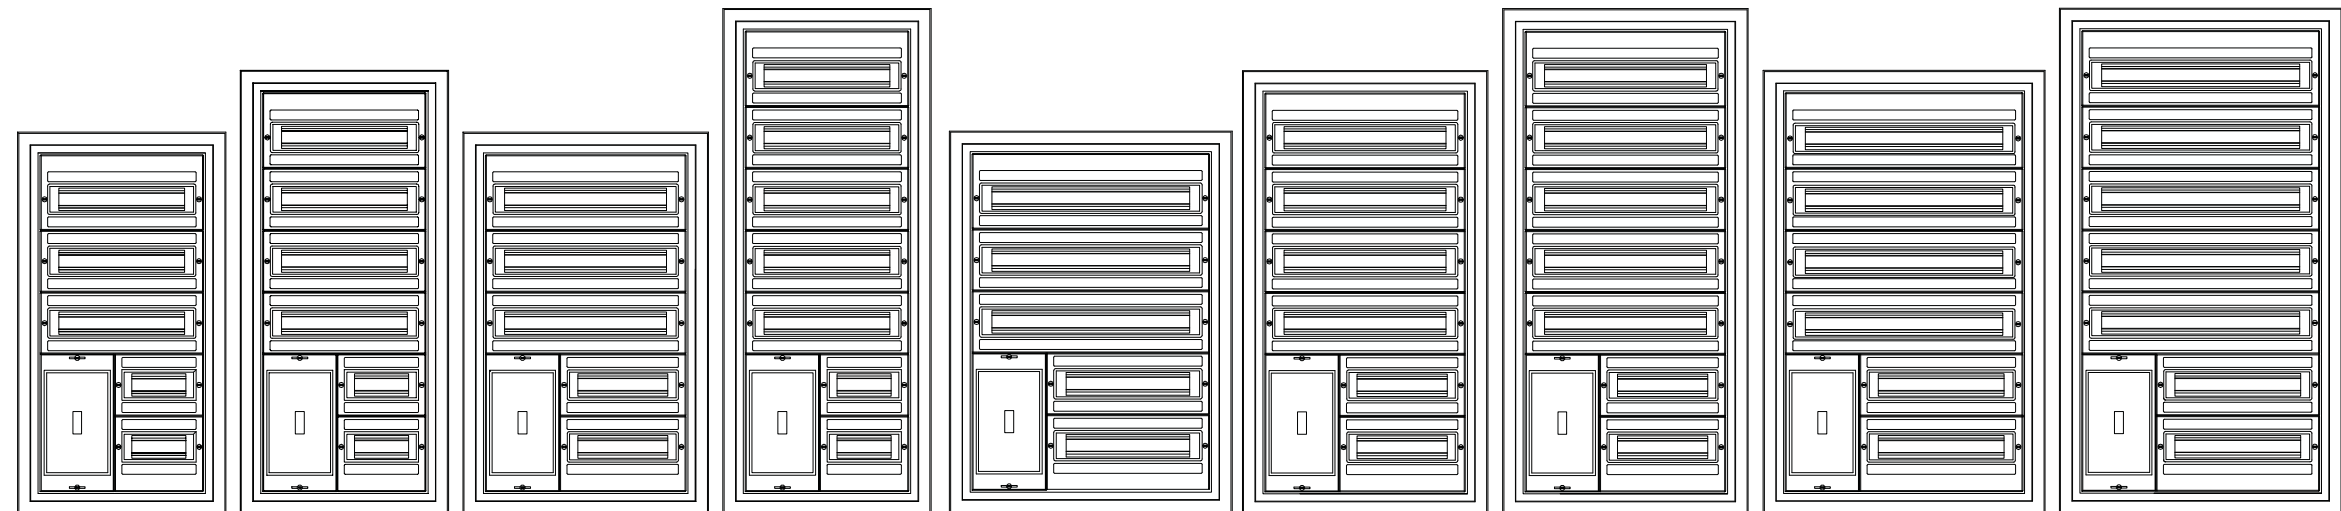

**FICHA TÉCNICA**

CAIXA DCP QUADRO - A750/A875/A1000

Legenda : L - Largura ; A - Altura ; P - Profundidade ; D - Espaço livre entre fundo e a calha DIN

**CAD BLOCOS**

CAIXA DCP QUADRO - A750/A875/A1000

+39310	+41610	+39315	+41615	+39320	+41620	+39325	+41625	+39328	+41628	+39330	+41630	+39335	+41635	+39338	+41638	+39340	+41640
+39312	+41612	+39317	+41617	+39322	+41622	+39327	+41627	+39329	+41629	+39332	+41632	+39337	+41637	+39339	+41639	+39342	+41642