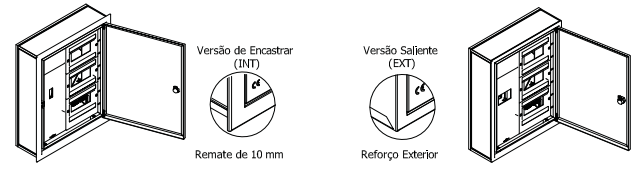

**FICHA TÉCNICA**

CAIXA DCP QUADRO - A375/A500

Legenda : L - Largura ; A - Altura ; P - Profundidade ; D - Espaço livre entre fundo e a calha DIN

**CAD BLOCOS**

CAIXA DCP QUADRO - A375/A500

+37810	+380	+37818	+385	+37822	+387
+37860	+403	+37868	+408	+37860	+410

+37814	+383	+37826	+389	+37830	+392
+37864	+406	+37876	+412	+37880	+415

**FICHA TÉCNICA**

CAIXA DCP QUADRO

Codigo Int	Codigo Ext	L	A	P	D	Filas	MOD
+37810	+37860	400	375	90	0	2x8	16
+37814	+37864	400	500	90	0	2x8+1x7	24
+37818	+37868	475	375	90	0	2x12	24
+37822	+37872	550	375	90	0	2x16	32
+37826	+37876	475	500	90	0	2x12+1x11	36
+37830	+37880	550	500	90	0	2x16+1x15	48
+380	+403	400	375	125	29	2x8	16
+383	+406	400	500	125	29	3x8	24
+385	+408	475	375	125	29	2x12	24
+387	+410	550	375	125	29	2x16	32
+389	+412	475	500	125	29	3x12	36
+392	+415	550	500	125	29	3x16	48
+39310	+41610	400	750	125	29	2x8+3x16	64
+39315	+41615	400	875	200	104	2x8+3x16	80
+39320	+41620	475	750	125	29	2x8+4x16	84
+39325	+41625	400	1000	200	104	2x8+4x16	96
+39328	+41628	550	750	125	29	2x12+3x20	104
+39330	+41630	475	875	200	104	2x12+3x20	104
+39335	+41635	475	1000	125	29	2x8+5x16	124
+39338	+41638	550	875	200	104	2x8+5x16	128
+39340	+41640	550	1000	125	29	2x16+3x24	152
+39312	+41612	400	750	200	104	2x16+3x24	64
+39317	+41617	400	875	125	29	2x12+4x20	80
+39322	+41622	475	750	200	104	2x12+4x20	84
+39327	+41627	400	1000	125	29	2x12+5x20	96
+39329	+41629	550	750	200	104	2x12+5x20	104
+39332	+41632	475	875	125	29	2x16+4x24	104
+39337	+41637	475	1000	200	104	2x16+4x24	124
+39339	+41639	550	875	125	29	2x16+5x24	128
+39342	+41642	550	1000	200	104	2x16+5x24	152