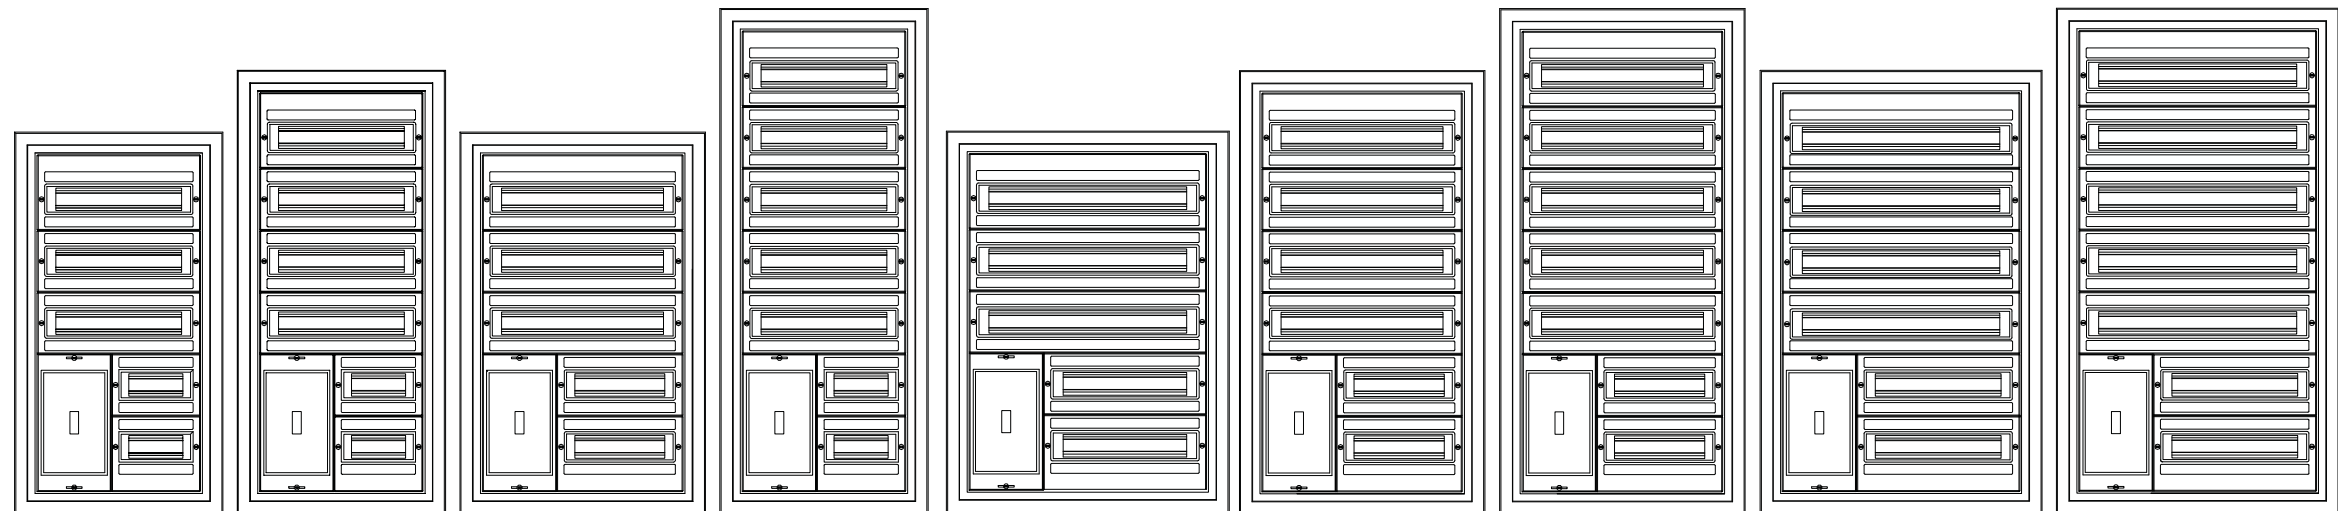

FICHA TÉCNICA

CAIXA DCP QUADRO - A750/A875/A1000

Legenda : L - Largura ; A - Altura ; P - Profundidade ; D - Espaço livre entre fundo e a calha DIN

CAD BLOCOS

CAIXA DCP QUADRO - A750/A875/A1000

+39310 +41610 +39312 +41612
 +39315 +41615 +39317 +41617
 +39320 +41620 +39322 +41622
 +39325 +41625 +39327 +41627
 +39328 +41628 +39329 +41629
 +39330 +41630 +39332 +41632
 +39335 +41635 +39337 +41637
 +39338 +41638 +39339 +41639
 +39340 +41640 +39342 +41642