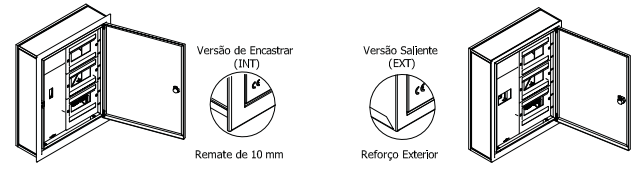

FICHA TÉCNICA

CAIXA DCP QUADRO - A375/A500

Legenda : L - Largura ; A - Altura ; P - Profundidade ; D - Espaço livre entre fundo e a calha DIN

CAD BLOCOS

CAIXA DCP QUADRO - A375/A500

+37810 +380 +37860 +403
 +37818 +385 +37868 +408
 +37822 +387 +37860 +410

FICHA TÉCNICA

CAIXA DCP QUADRO - A750/A875/A1000

Legenda : L - Largura ; A - Altura ; P - Profundidade ; D - Espaço livre entre fundo e a calha DIN

CAD BLOCOS

CAIXA DCP QUADRO - A750/A875/A1000

+39310 +41610 +39312 +41612
 +39315 +41615 +39317 +41617
 +39320 +41620 +39322 +41622
 +39325 +41625 +39327 +41627
 +39328 +41628 +39329 +41629
 +39330 +41630 +39332 +41632
 +39335 +41635 +39337 +41637
 +39338 +41638 +39339 +41639
 +39340 +41640 +39342 +41642