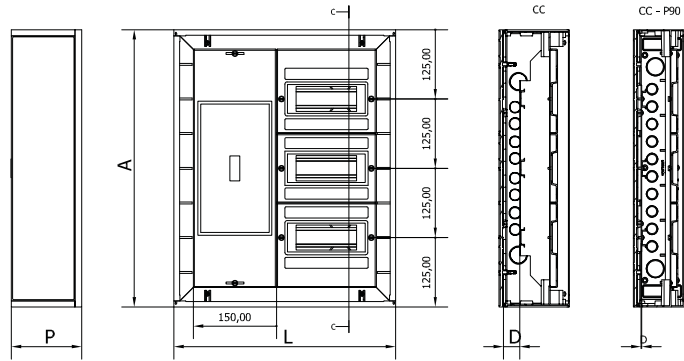

FICHA TÉCNICA

CAIXA DCP QUADRO - A375/A500

Legenda : L - Largura ; A - Altura ; P - Profundidade ; D - Espaço livre entre fundo e a calha DIN

CAD BLOCOS

CAIXA DCP QUADRO - A375/A500

+37810 +380 +37860 +403
 +37818 +385 +37868 +408
 +37822 +387 +37860 +410

+37814 +383 +37864 +406
 +37826 +389 +37876 +412
 +37830 +392 +37880 +415

FICHA TÉCNICA

CAIXA DCP QUADRO

Codigo Int	Codigo Ext	L	A	P	D	Filas	MOD
+37810	+37860	400	375	90	0	2x8	16
+37814	+37864	400	500	90	0	2x8+1x7	24
+37818	+37868	475	375	90	0	2x12	24
+37822	+37872	550	375	90	0	2x16	32
+37826	+37876	475	500	90	0	2x12+1x11	36
+37830	+37880	550	500	90	0	2x16+1x15	48
+380	+403	400	375	125	29	2x8	16
+383	+406	400	500	125	29	3x8	24
+385	+408	475	375	125	29	2x12	24
+387	+410	550	375	125	29	2x16	32
+389	+412	475	500	125	29	3x12	36
+392	+415	550	500	125	29	3x16	48
+39310	+41610	400	750	125	29	2x8+3x16	64
+39315	+41615	400	875	200	104	2x8+3x16	80
+39320	+41620	475	750	125	29	2x8+4x16	84
+39325	+41625	400	1000	200	104	2x8+4x16	96
+39328	+41628	550	750	125	29	2x12+3x20	104
+39330	+41630	475	875	200	104	2x12+3x20	104
+39335	+41635	475	1000	125	29	2x8+5x16	124
+39338	+41638	550	875	200	104	2x8+5x16	128
+39340	+41640	550	1000	125	29	2x16+3x24	152
+39312	+41612	400	750	200	104	2x16+3x24	64
+39317	+41617	400	875	125	29	2x12+4x20	80
+39322	+41622	475	750	200	104	2x12+4x20	84
+39327	+41627	400	1000	125	29	2x12+5x20	96
+39329	+41629	550	750	200	104	2x12+5x20	104
+39332	+41632	475	875	125	29	2x16+4x24	104
+39337	+41637	475	1000	200	104	2x16+4x24	124
+39339	+41639	550	875	125	29	2x16+5x24	128
+39342	+41642	550	1000	200	104	2x16+5x24	152