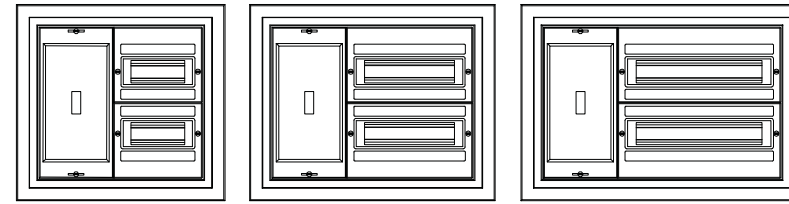

FICHA TÉCNICA

CAIXA DCP QUADRO - A375/A500

Legenda : L - Largura ; A - Altura ; P - Profundidade ; D - Espaço livre entre fundo e a calha DIN

CAD BLOCOS

CAIXA DCP QUADRO - A375/A500

+37810 +380 +37860 +403
 +37818 +385 +37868 +408
 +37822 +387 +37860 +410

FICHA TÉCNICA

CAIXA DCP QUADRO - A750/A875/A1000

Legenda : L - Largura ; A - Altura ; P - Profundidade ; D - Espaço livre entre fundo e a calha DIN

CAD BLOCOS

CAIXA DCP QUADRO - A750/A875/A1000

+39310 +41610 +39312 +41612
 +39315 +41615 +39317 +41617
 +39320 +41620 +39322 +41622
 +39325 +41625 +39327 +41627
 +39328 +41628 +39329 +41629
 +39330 +41630 +39332 +41632
 +39335 +41635 +39337 +41637
 +39338 +41638 +39339 +41639
 +39340 +41640 +39342 +41642