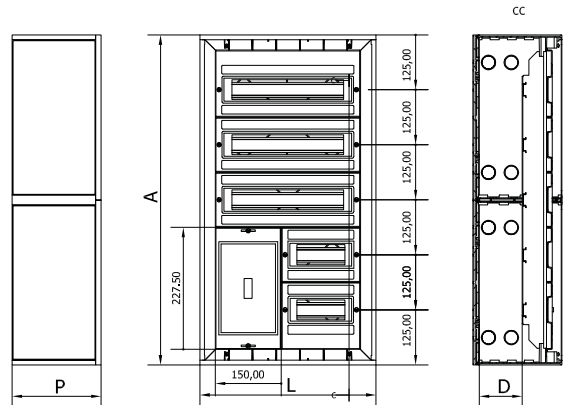

+37814 +383 +37864 +406
 +37826 +389 +37876 +412
 +37830 +392 +37880 +415

FICHA TÉCNICA

CAIXA DCP QUADRO

Codigo Int	Codigo Ext	L	A	P	D	Filas	MOD
+37810	+37860	400	375	90	0	2x8	16
+37814	+37864	400	500	90	0	2x8+1x7	24
+37818	+37868	475	375	90	0	2x12	24
+37822	+37872	550	375	90	0	2x16	32
+37826	+37876	475	500	90	0	2x12+1x11	36
+37830	+37880	550	500	90	0	2x16+1x15	48
+380	+403	400	375	125	29	2x8	16
+383	+406	400	500	125	29	3x8	24
+385	+408	475	375	125	29	2x12	24
+387	+410	550	375	125	29	2x16	32
+389	+412	475	500	125	29	3x12	36
+392	+415	550	500	125	29	3x16	48
+39310	+41610	400	750	125	29	2x8+3x16	64
+39315	+41615	400	875	200	104	2x8+3x16	80
+39320	+41620	475	750	125	29	2x8+4x16	84
+39325	+41625	400	1000	200	104	2x8+4x16	96
+39328	+41628	550	750	125	29	2x12+3x20	104
+39330	+41630	475	875	200	104	2x12+3x20	104
+39335	+41635	475	1000	125	29	2x8+5x16	124
+39338	+41638	550	875	200	104	2x8+5x16	128
+39340	+41640	550	1000	125	29	2x16+3x24	152
+39312	+41612	400	750	200	104	2x16+3x24	64
+39317	+41617	400	875	125	29	2x12+4x20	80
+39322	+41622	475	750	200	104	2x12+4x20	84
+39327	+41627	400	1000	125	29	2x12+5x20	96
+39329	+41629	550	750	200	104	2x12+5x20	104
+39332	+41632	475	875	125	29	2x16+4x24	104
+39337	+41637	475	1000	200	104	2x16+4x24	124
+39339	+41639	550	875	125	29	2x16+5x24	128
+39342	+41642	550	1000	200	104	2x16+5x24	152

FICHA TÉCNICA

CAIXA DCP QUADRO - A750/A875/A1000

Legenda : L - Largura ; A - Altura ; P - Profundidade ; D - Espaço livre entre fundo e a calha DIN

CAD BLOCOS

CAIXA DCP QUADRO - A750/A875/A1000

+39310 +41610 +39312 +41612
 +39315 +41615 +39317 +41617
 +39320 +41620 +39322 +41622
 +39325 +41625 +39327 +41627
 +39328 +41628 +39329 +41629
 +39330 +41630 +39332 +41632
 +39335 +41635 +39337 +41637
 +39338 +41638 +39339 +41639
 +39340 +41640 +39342 +41642