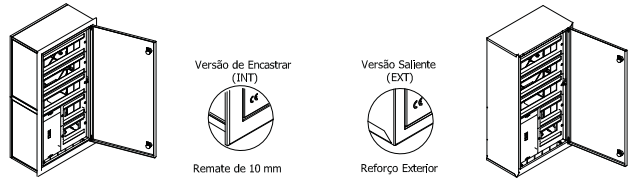

+37814 +383 +37864 +406
 +37826 +389 +37876 +412
 +37830 +392 +37880 +415

FICHA TÉCNICA

CAIXA DCP QUADRO

Codigo Int	Codigo Ext	L	A	P	D	Filas	MOD
+37810	+37860	400	375	90	0	2x8	16
+37814	+37864	400	500	90	0	2x8+1x7	24
+37818	+37868	475	375	90	0	2x12	24
+37822	+37872	550	375	90	0	2x16	32
+37826	+37876	475	500	90	0	2x12+1x11	36
+37830	+37880	550	500	90	0	2x16+1x15	48
+380	+403	400	375	125	29	2x8	16
+383	+406	400	500	125	29	3x8	24
+385	+408	475	375	125	29	2x12	24
+387	+410	550	375	125	29	2x16	32
+389	+412	475	500	125	29	3x12	36
+392	+415	550	500	125	29	3x16	48
+39310	+41610	400	750	125	29	2x8+3x16	64
+39315	+41615	400	875	200	104	2x8+3x16	80
+39320	+41620	475	750	125	29	2x8+4x16	84
+39325	+41625	400	1000	200	104	2x8+4x16	96
+39328	+41628	550	750	125	29	2x12+3x20	104
+39330	+41630	475	875	200	104	2x12+3x20	104
+39335	+41635	475	1000	125	29	2x8+5x16	124
+39338	+41638	550	875	200	104	2x8+5x16	128
+39340	+41640	550	1000	125	29	2x16+3x24	152
+39312	+41612	400	750	200	104	2x16+3x24	64
+39317	+41617	400	875	125	29	2x12+4x20	80
+39322	+41622	475	750	200	104	2x12+4x20	84
+39327	+41627	400	1000	125	29	2x12+5x20	96
+39329	+41629	550	750	200	104	2x12+5x20	104
+39332	+41632	475	875	125	29	2x16+4x24	104
+39337	+41637	475	1000	200	104	2x16+4x24	124
+39339	+41639	550	875	125	29	2x16+5x24	128
+39342	+41642	550	1000	200	104	2x16+5x24	152

FICHA TÉCNICA

CAIXA DCP QUADRO - A750/A875/A1000

Legenda : L - Largura ; A - Altura ; P - Profundidade ; D - Espaço livre entre fundo e a calha DIN

CAD BLOCOS

CAIXA DCP QUADRO - A750/A875/A1000

+39310 +41610 +39312 +41612
 +39315 +41615 +39317 +41617
 +39320 +41620 +39322 +41622
 +39325 +41625 +39327 +41627
 +39328 +41628 +39329 +41629
 +39330 +41630 +39332 +41632
 +39335 +41635 +39337 +41637
 +39338 +41638 +39339 +41639
 +39340 +41640 +39342 +41642