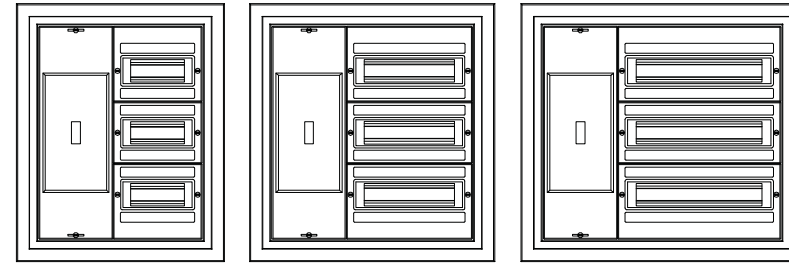

FICHA TÉCNICA

CAIXA DCP QUADRO - A375/A500

Legenda : L - Largura ; A - Altura ; P - Profundidade ; D - Espaço livre entre fundo e a calha DIN

CAD BLOCOS

CAIXA DCP QUADRO - A375/A500

+37810 +380 +37860 +403
 +37818 +385 +37868 +408
 +37822 +387 +37860 +410

FICHA TÉCNICA

CAIXA DCP QUADRO - A750/A875/A1000

Legenda : L - Largura ; A - Altura ; P - Profundidade ; D - Espaço livre entre fundo e a calha DIN

CAD BLOCOS

CAIXA DCP QUADRO - A750/A875/A1000

+39310 +41610 +39312 +41612
 +39315 +41615 +39317 +41617
 +39320 +41620 +39322 +41622
 +39325 +41625 +39327 +41627
 +39328 +41628 +39329 +41629
 +39330 +41630 +39332 +41632
 +39335 +41635 +39337 +41637
 +39338 +41638 +39339 +41639
 +39340 +41640 +39342 +41642